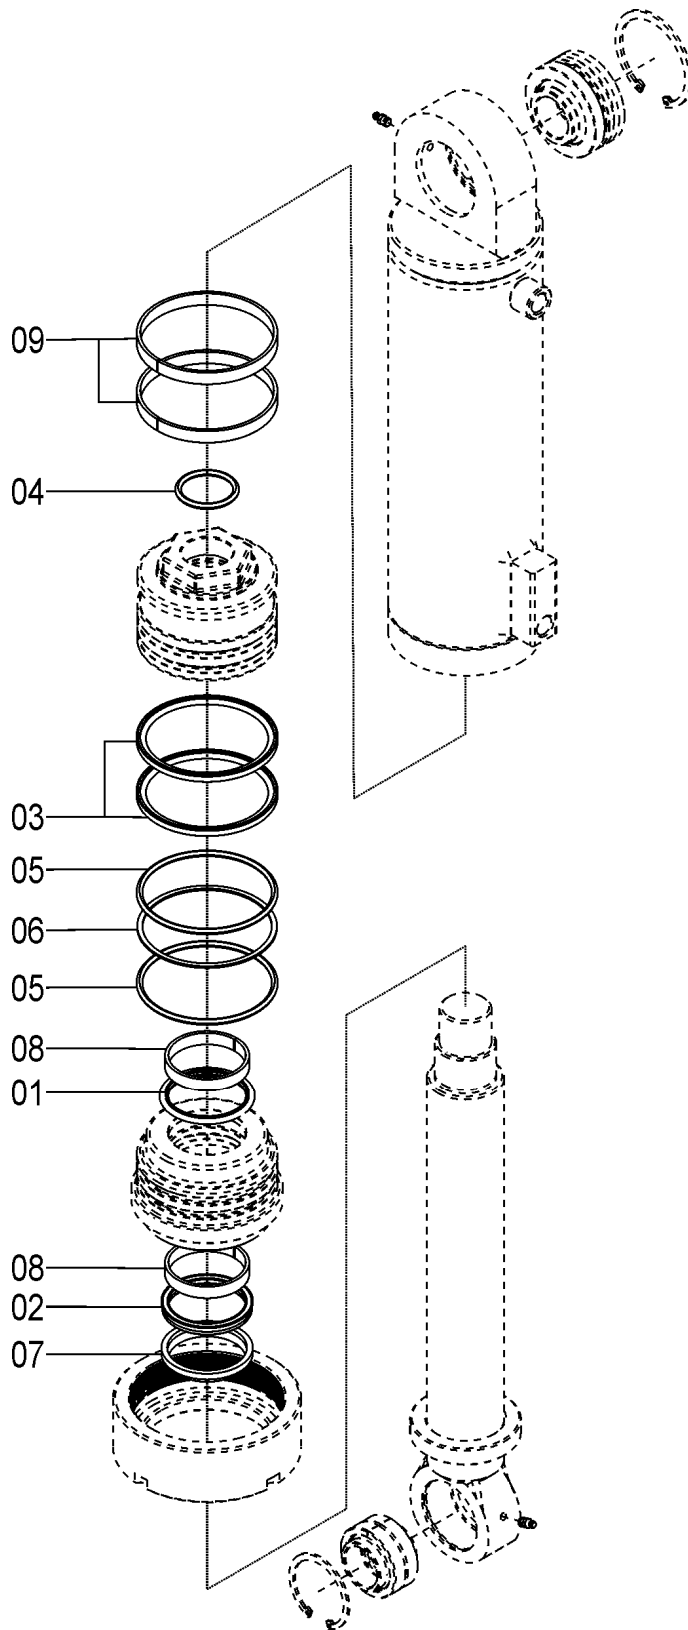

56085032 – KIT REPARO 127 mm

56085032 – KIT REPARO 127 mm

REF.	CÓDIGO	DENOMINAÇÃO	QT./CJ.
01	86904136	ANEL VEDAÇÃO OD070005200171D-BR	1
02	86904353	GAXETA PARKER 25002750-375B	1
03	86906122	ANEL VEDAÇÃO OE127005200211D-BR	2
04	90112328	ANEL O'RING 2-328	1
05	90112350	ANEL O'RING 2-350	2
06	90418350	ANEL ANTI-EXTRUSÃO 8-350.....	1
07	90512750	ANEL RASPADOR D-2750	1
08	90520502	ANEL GUIA W2 3000 500.....	2
09	90520506	ANEL GUIA W2 5000 500.....	2