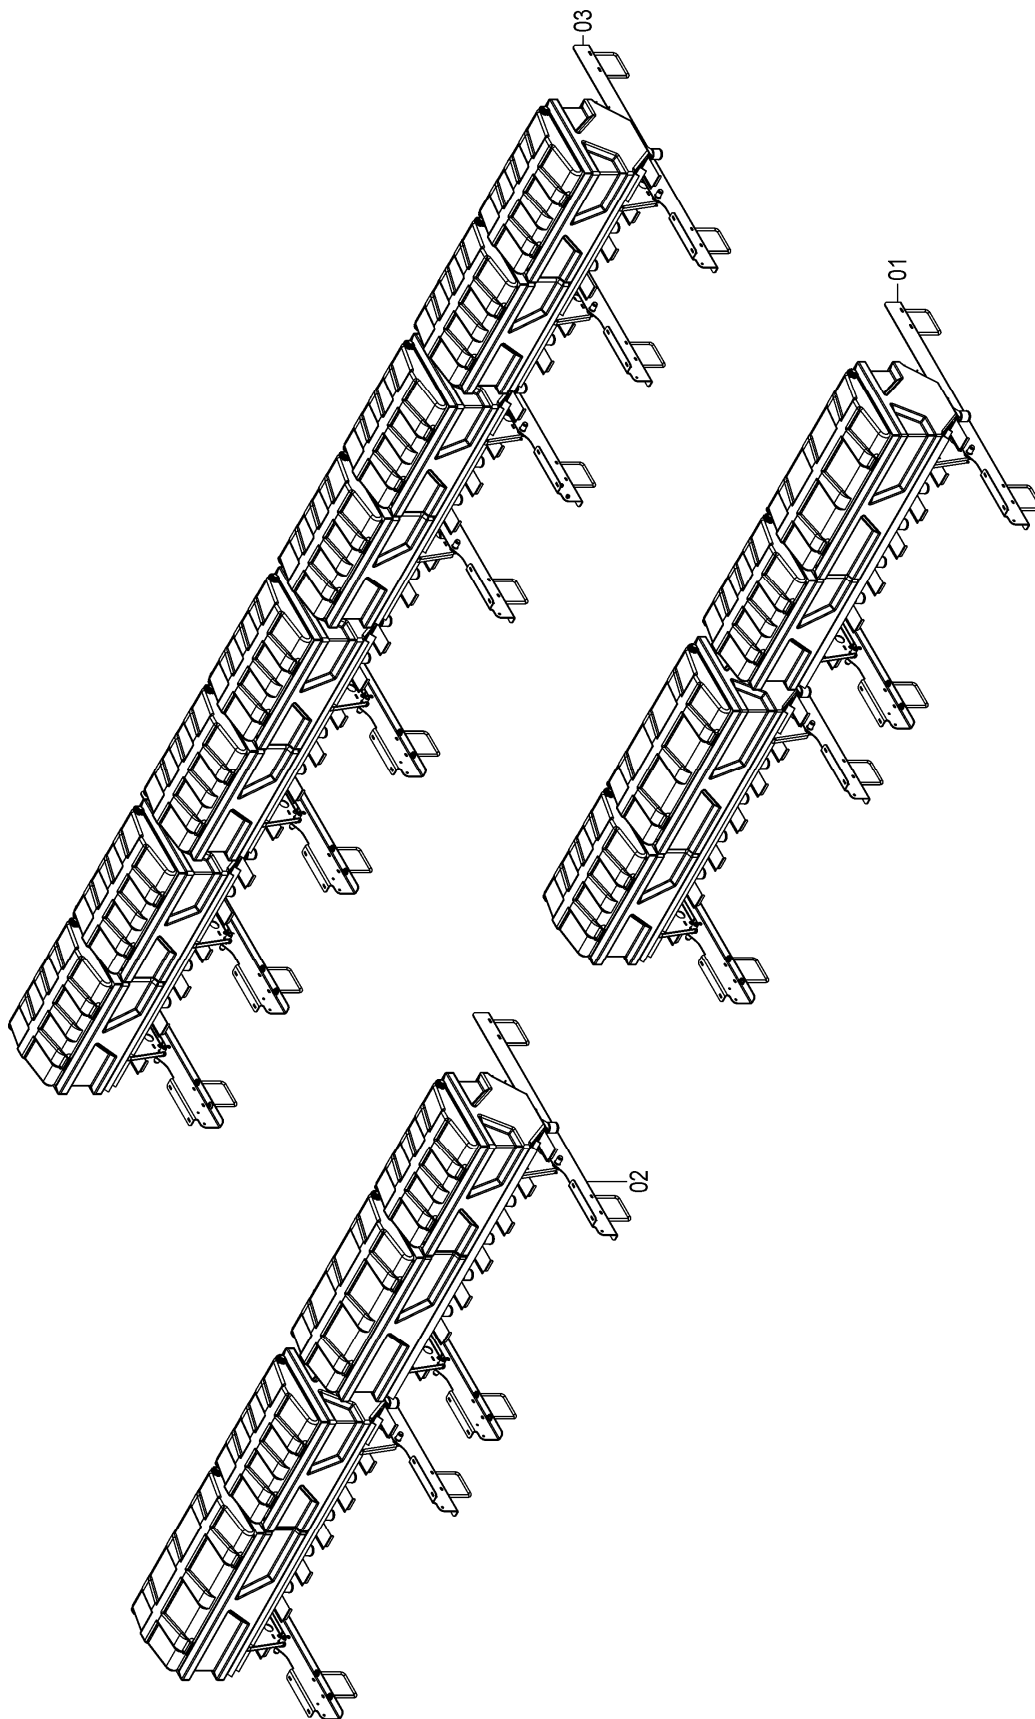

76175000 – CJ. BERÇOS E RESERVATÓRIO SOL TT 36/40

76175000 – CJ. BERÇOS E RESERVATÓRIO

REF.	CÓDIGO	DENOMINAÇÃO	QT./ CJ.
01	76085002	CJ. BERÇO RESERVATÓRIO LATERAL DIR.	1
02	76085003	CJ. BERÇO RESERVATÓRIO LATERAL ESQ.	1
03	76175001	CJ. BERÇO RESERVATÓRIO CENTRAL SOL TT 36/40	1