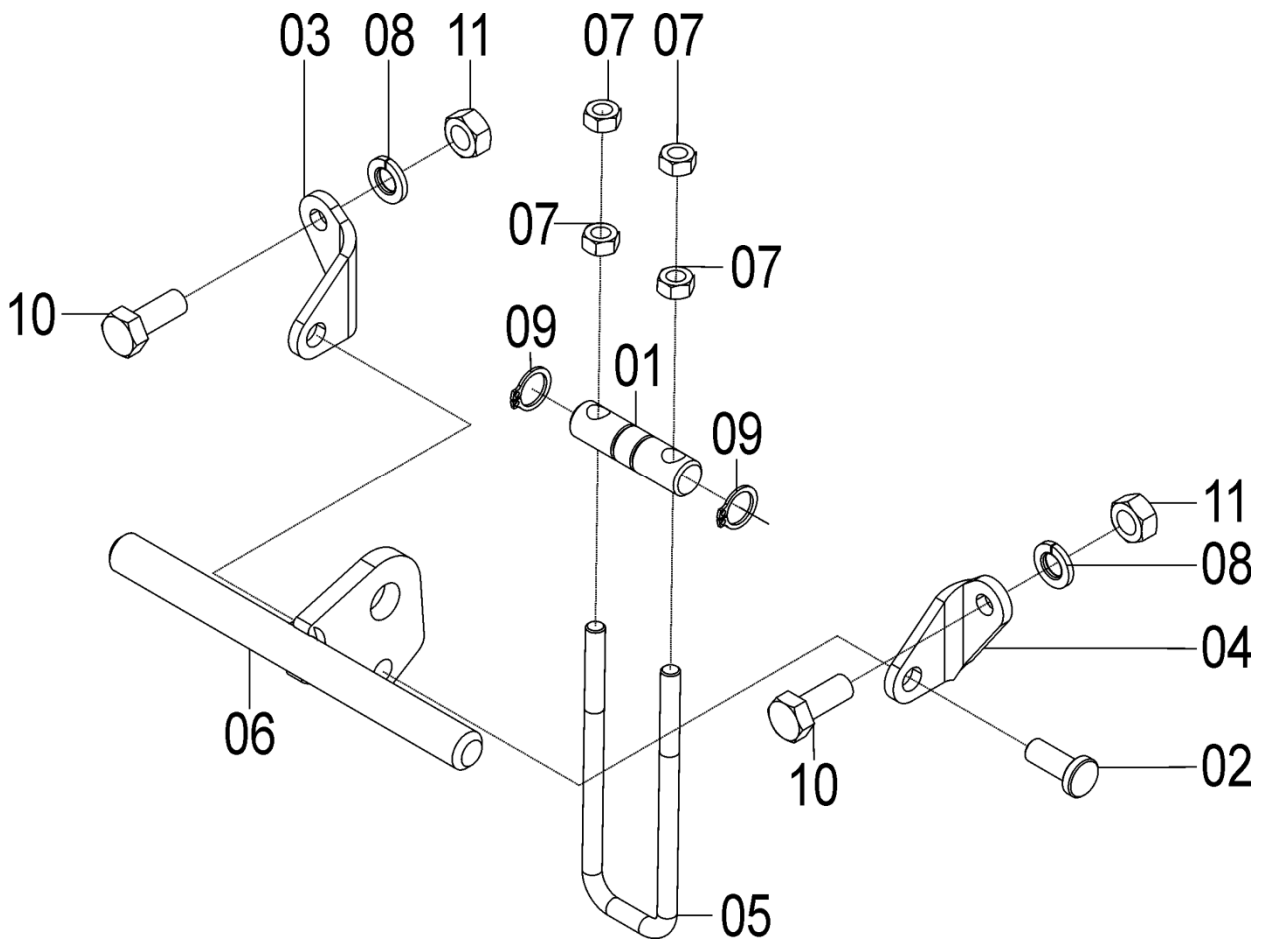

72795010 – C.J. FECHO RESERVATÓRIO SEMENTE SOL VACUUM SYSTEM

72795010 – CJ. FECHO RESERVATÓRIO SEMENTE SOL VACUUM SYSTEM

REF.	CÓDIGO	DENOMINAÇÃO	QT./CJ.
01	72070001	EIXO ENGATE RÁPIDO	1
02	72070002	PINO ENGATE RÁPIDO	1
03	72070004	SUPORTE TRAVA ESQ.	1
04	72070005	SUPORTE TRAVA DIR.	1
05	72070006	ABRAÇADEIRA	1
06	72320400	CJ. FECHO SOL 9	1
07	82050706	PORCA SEXTAVADA M6	4
08	83010108	ARRUELA PRESSÃO M8	2
09	90220012	ANEL ELÁSTICO P/ EIXO E-12	2
10	818708020	PARAFUSO CAB. SEX. M8X20	2
11	8205070808	PORCA SEXTAVADA DIN934 MA08-8	2