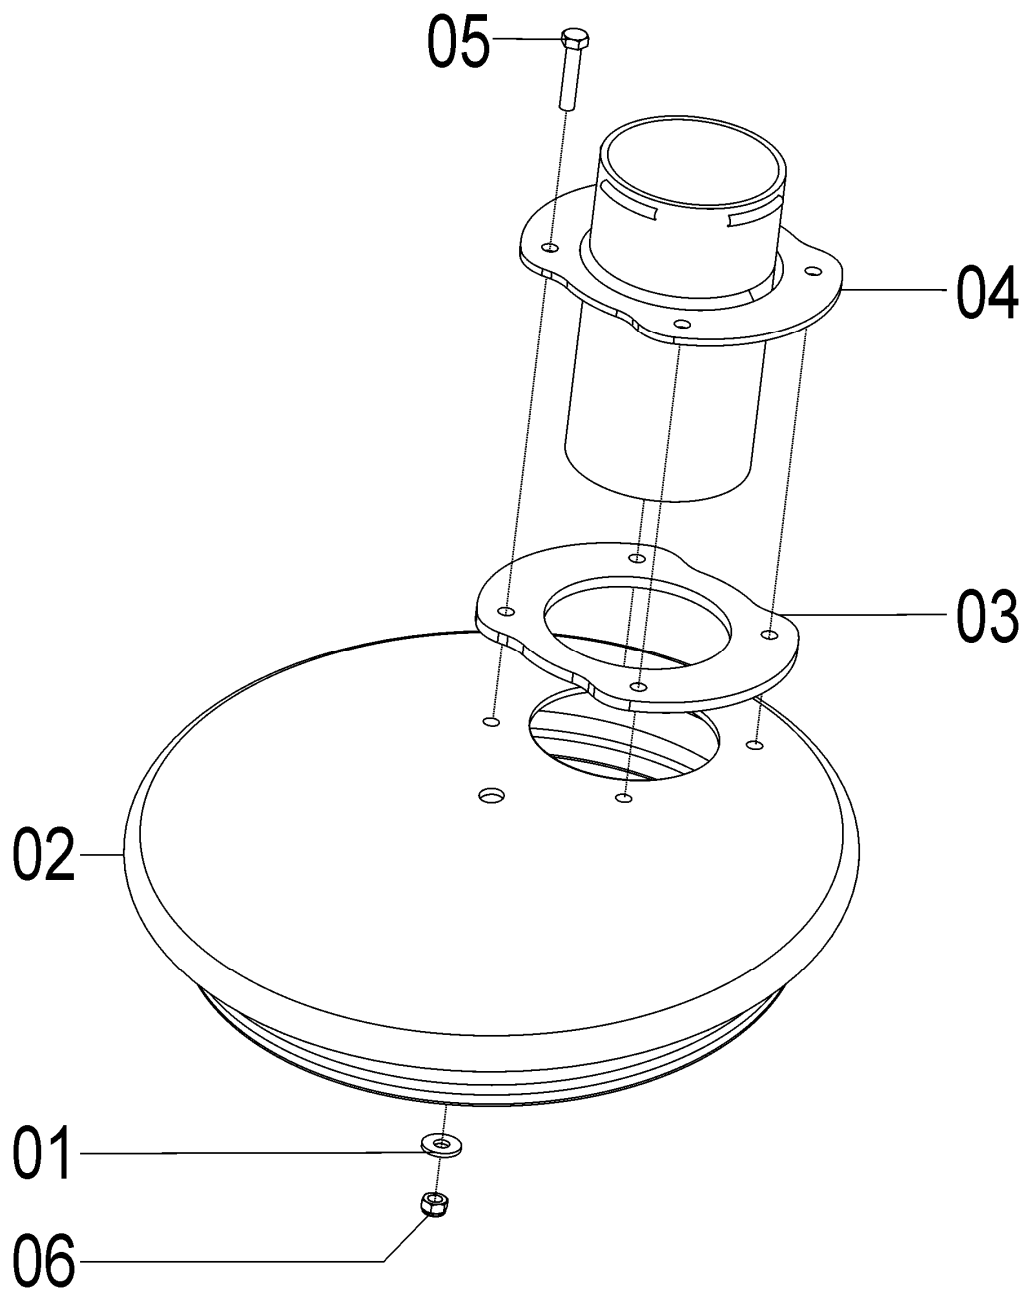

76075006 - C.J. TAMPA