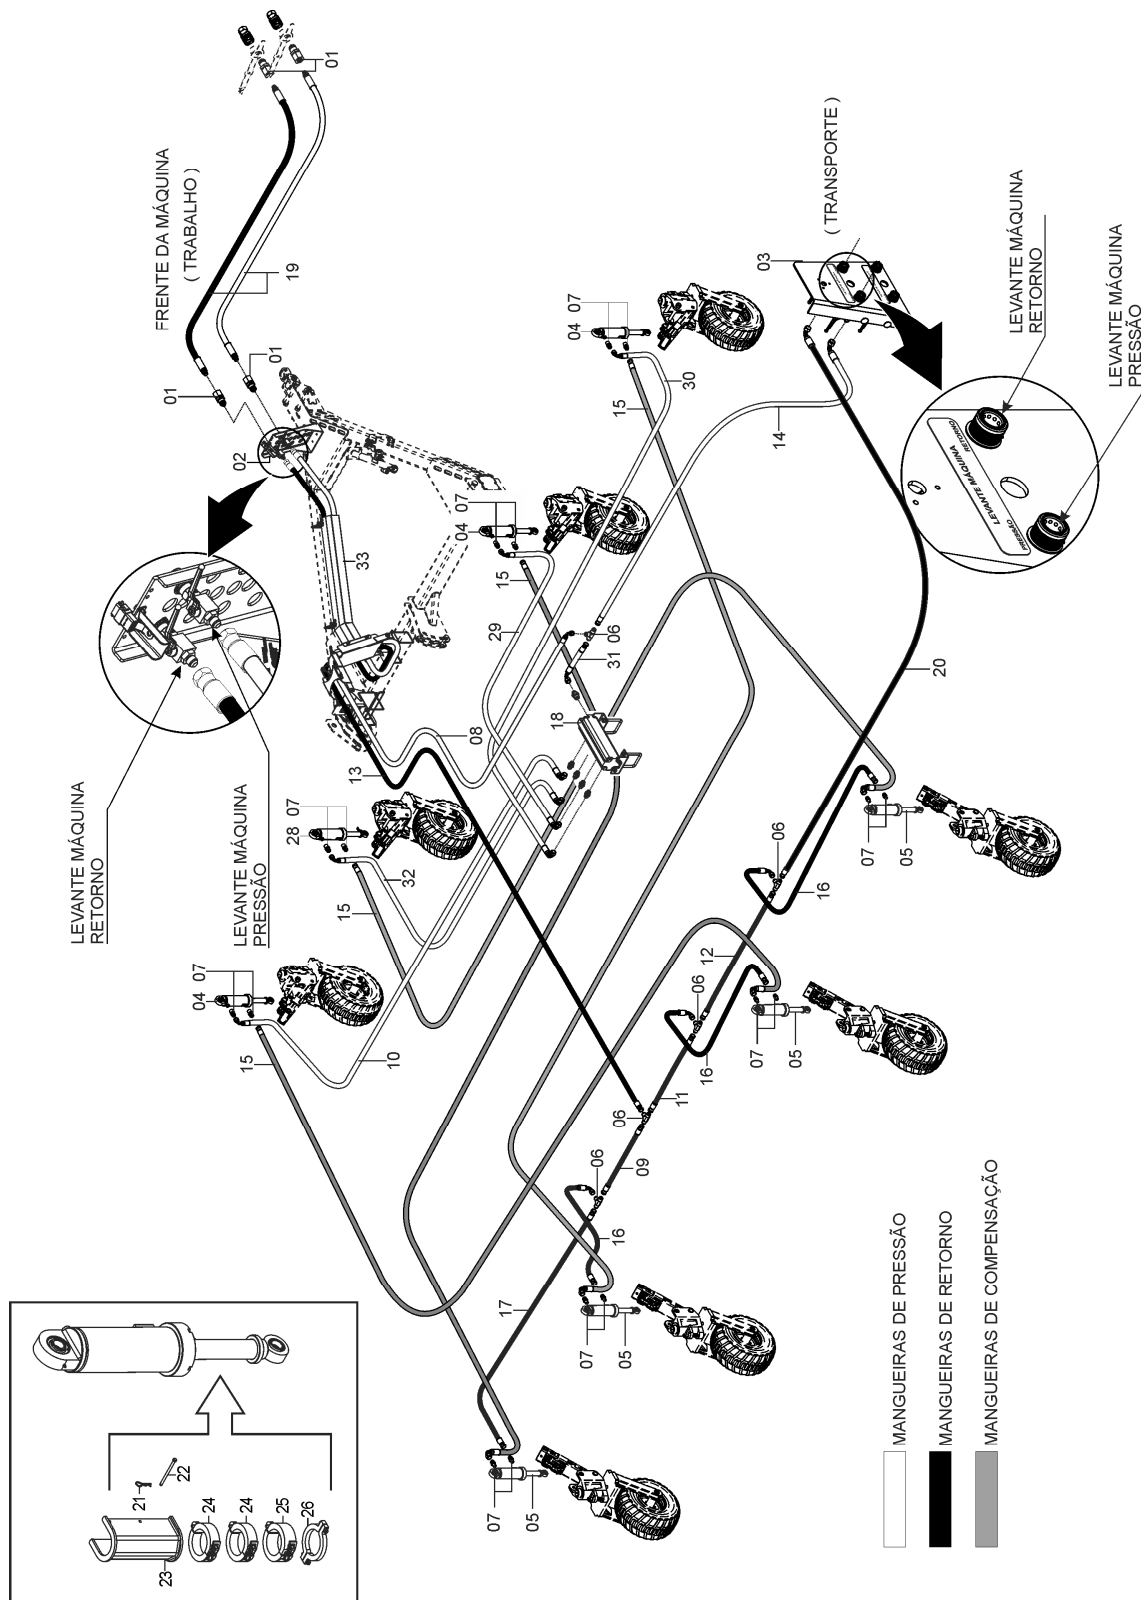

SISTEMA HIDRÁULICO

76095000 - C.J. SISTEMA HIDRÁULICO LEVANTE MÁQUINA SOL TT 32/34 (ESPAÇAMENTO 500mm)
76095300 - C.J. SISTEMA HIDRÁULICO LEVANTE MÁQUINA SOL TT 32/34 (ESPAÇAMENTO 450mm)

76095000 - CJ. SISTEMA HIDRÁULICO LEVANTE MÁQUINA SOL TT 32/34 (ESPAÇAMENTO 500mm)
76095300 - CJ. SISTEMA HIDRÁULICO LEVANTE MÁQUINA SOL TT 32/34 (ESPAÇAMENTO 450mm)

REF.	CÓDIGO	DENOMINAÇÃO	QT./CJ.	
			500 mm	450 mm
01	05182596	ENGATE RÁPIDO NPT 1/2 MACHO	4	4
02	76095008	CJ. COMANDO HIDRÁULICO FRONTAL	1	1
03	76095002	CJ. COMANDO HIDRÁULICO LATERAL	1	1
04	56085031	CJ. CILINDRO 145 mm	3	3
05	56085030	CJ. CILINDRO 127 mm	4	4
06	05022237	ADAPTADOR "T" MACHO JIC 7/8"	5	5
07	05022021	ADAPTADOR MACHO NPTF1/2-MACHO JIC7/8	16	16
08	76095007	CJ. SEDE FLEXÍVEL 1/2"X 6500	1	-
08	76095308	CJ. SEDE FLEXÍVEL 1/2"X6600	-	1
09	28030800	CJ. SEDE FLEXÍVEL 12,7X900	1	-
09	76095301	CJ. SEDE FLEXÍVEL 12,7X800	-	1
10	76095014	CJ. SEDE FLEXÍVEL 1/2"X8900	1	1
10	76095304	CJ. SEDE FLEXÍVEL 1/2"X8600	1	1
11	66071200	CJ. SEDE FLEXÍVEL 12,7X3700	1	-
11	76095301	CJ. SEDE FLEXÍVEL 12,7X3400	-	1
12	76095016	CJ. SEDE FLEXÍVEL 12,7X4300	1	1
13	76095005	CJ. SEDE FLEXÍVEL 1/2"X6500	1	-
13	76095310	CJ. SEDE FLEXÍVEL 1/2"X6500	-	1
14	76095007	CJ. SEDE FLEXÍVEL 1/2"X6500	1	-
14	76095308	CJ. SEDE FLEXÍVEL 1/2"X6600	-	1
15	76095006	CJ. SEDE FLEXÍVEL 1/2"X12700	4	-
15	76095303	CJ. SEDE FLEXÍVEL 1/2"X12300	-	4
16	72645019	CJ. SEDE FLEXÍVEL 1/2"X1300	3	3
17	66071000	CJ. SEDE FLEXÍVEL 1/2"X 5300	1	1
18	76095009	CJ. DIVISOR QUÁDRUPLO	1	1
19	76095004	CJ. SEDE FLEXÍVEL 1/2"X1500	2	2
20	76095013	CJ. SEDE FLEXÍVEL 1/2"X 3250	1	-
20	76095307	CJ. SEDE FLEXÍVEL 1/2"X 3450	-	1
21	03090017	GRAMPO (ADICIONAL)	8	8
22	58070002	PINO (ADICIONAL)	8	8
23	58071600	CJ. CALÇO MAIOR (ADICIONAL)	8	8
24	58076005	CJ. CALÇO RÁPIDO 25 mm P/HASTE 70MM (ADICIONAL)	16	16
25	58076010	CJ. CALÇO RÁPIDO (38 mm) (ADICIONAL)	8	8
26	76095003	CJ. CALÇO 13 mm (ADICIONAL)	8	8
28	76090100	CJ. CILINDRO SENSOR	1	1
29	76095015	CJ. SEDE FLEXÍVEL 1/2"X2450	1	-
29	76095306	CJ. SEDE FLEXÍVEL 1/2"X2350	-	1
30	76095007	CJ. SEDE FLEXÍVEL 1/2"X6500	1	-
30	76095309	CJ. SEDE FLEXÍVEL 1/2"X11700	-	1
31	72645056	CJ. SEDE FLEXÍVEL 1/2"X300	1	1
32	72095011	CJ. SEDE FLEXÍVEL 1/2"X4800	1	-
32	76095305	CJ. SEDE FLEXÍVEL 1/2"X4400	-	1
33	76095010	CJ. CALHAS	1	1