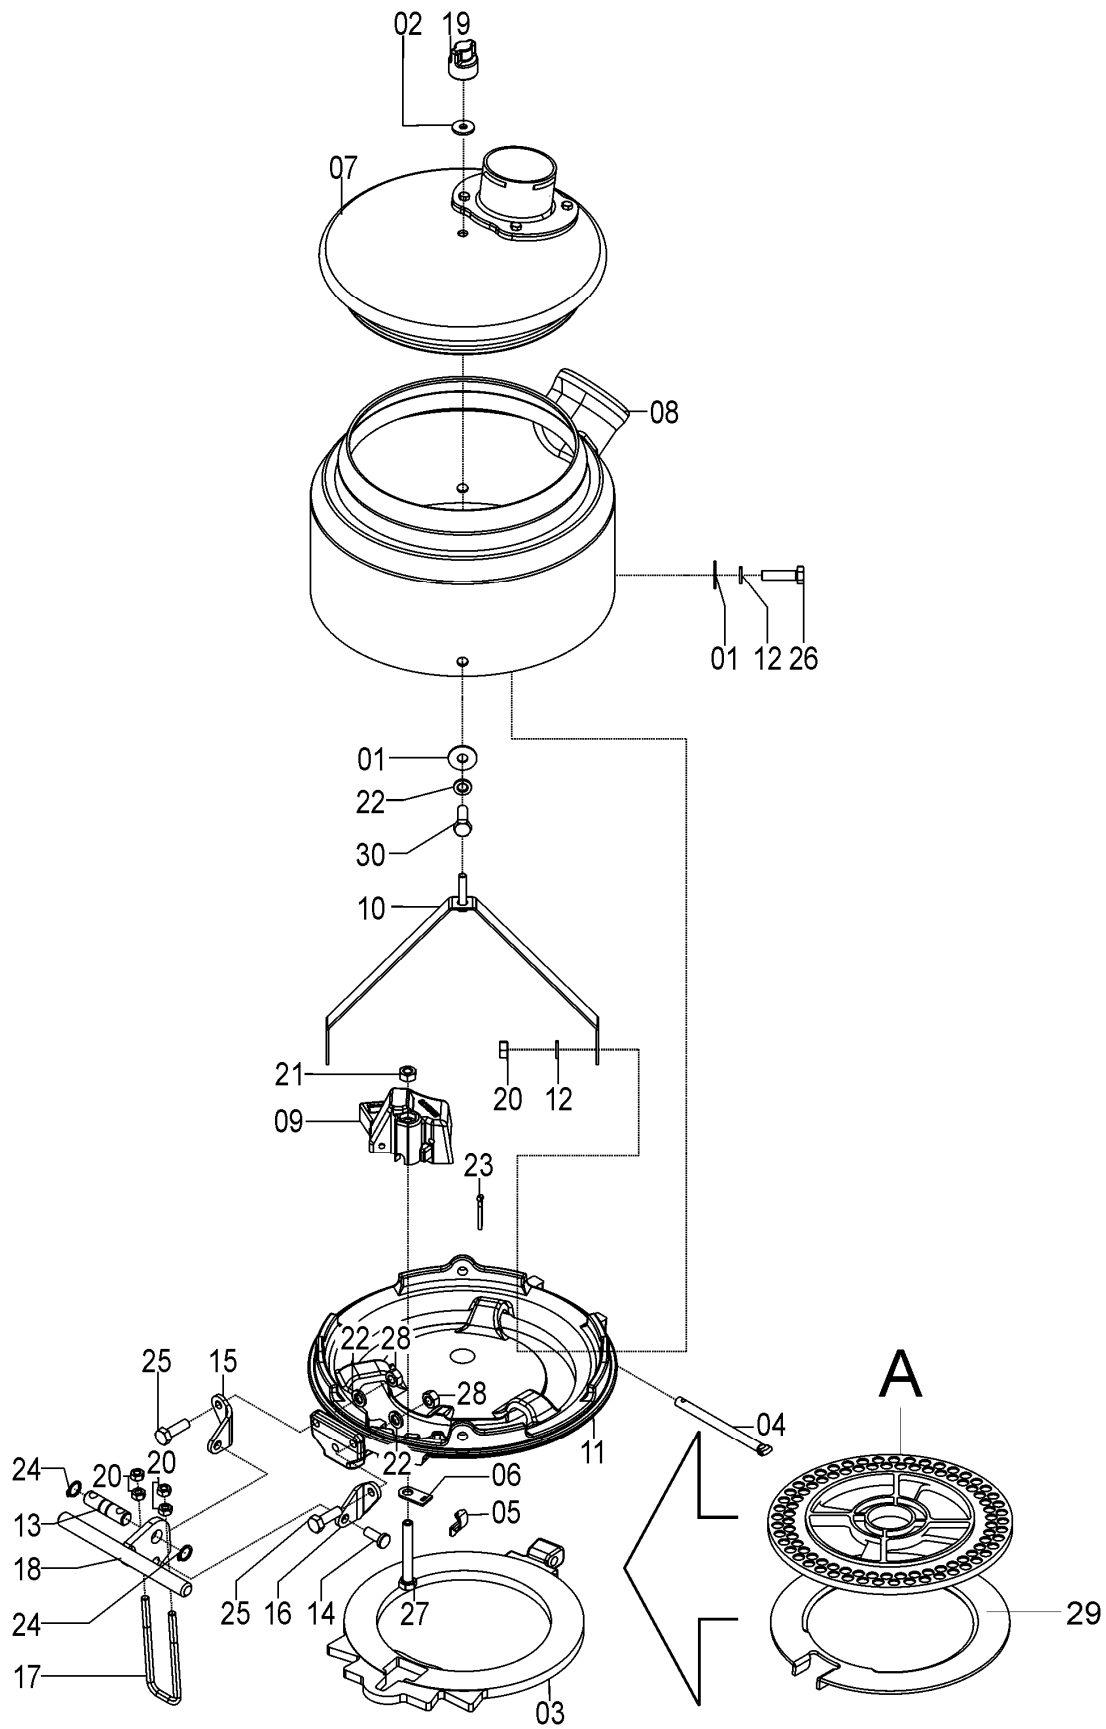

76075002 - CJ. RESERVATÓRIO SOL TT

76075002 - CJ. RESERVATÓRIO SOL TT

REF.	CÓDIGO	DENOMINAÇÃO	QT./CJ.
01	01020010	ARRUELA LISA M8.....	4
02	72450070	ARRUELA DE BORRACHA.....	1
03	03100016	BASE INTERMEDIARIA.....	1
04	03100018	PINO.....	1
05	03100053	PRESILHA.....	1
06	03100054	APOIO.....	1
07	76075006	CJ. TAMPA.....	1
08	25140031	RESERVATÓRIO.....	1
09	35125902	CJ. CX. DISTRIB. C/CJ. ROLETE.....	1
10	36120200	CJ. PRESILHA.....	1
11	60040003	BASE DISTRIBUIDOR SEMENTE.....	1
12	83010106	ARRUELA DE PRESSÃO M6.....	4
13	72070001	EIXO ENGATE RÁPIDO.....	1
14	72070002	PINO ENGATE RÁPIDO.....	1
15	72070004	SUPORTE TRAVA ESQ.....	1
16	72070005	SUPORTE TRAVA DIR.....	1
17	72070006	ABRAÇADEIRA.....	1
18	72320400	CJ. FECHO SOL 9.....	1
19	72450071	PORCA PIPOQUEIRA.....	1
20	82050706	PORCA SEXTAVADA M6.....	6
21	82050708	PORCA SEXTAVADA M8.....	1
22	83010108	ARRUELA PRESSÃO M8.....	4
23	85001235	CONTRAPINO 1/8x1.....	1
24	90220012	ANEL ELÁSTICO P/ EIXO E-12.....	2
25	818708025	PARAFUSO CAB. SEX. M8X25.....	2
26	818706030	PARAFUSO CAB. SEX. M6X30.....	2
27	818708060	PARAFUSO CAB. SEX. M8X60.....	1
28	8205070808	PORCA SEXTAVADA DIN934 MA08-8.....	2
29	03100076	CHAPA SEPARADORA 3 mm(SOJA, FEIJÃO, ARROZ, MILHO).....	1
30	818708016	PARAFUSO CAB. SEX. M8X16.....	2