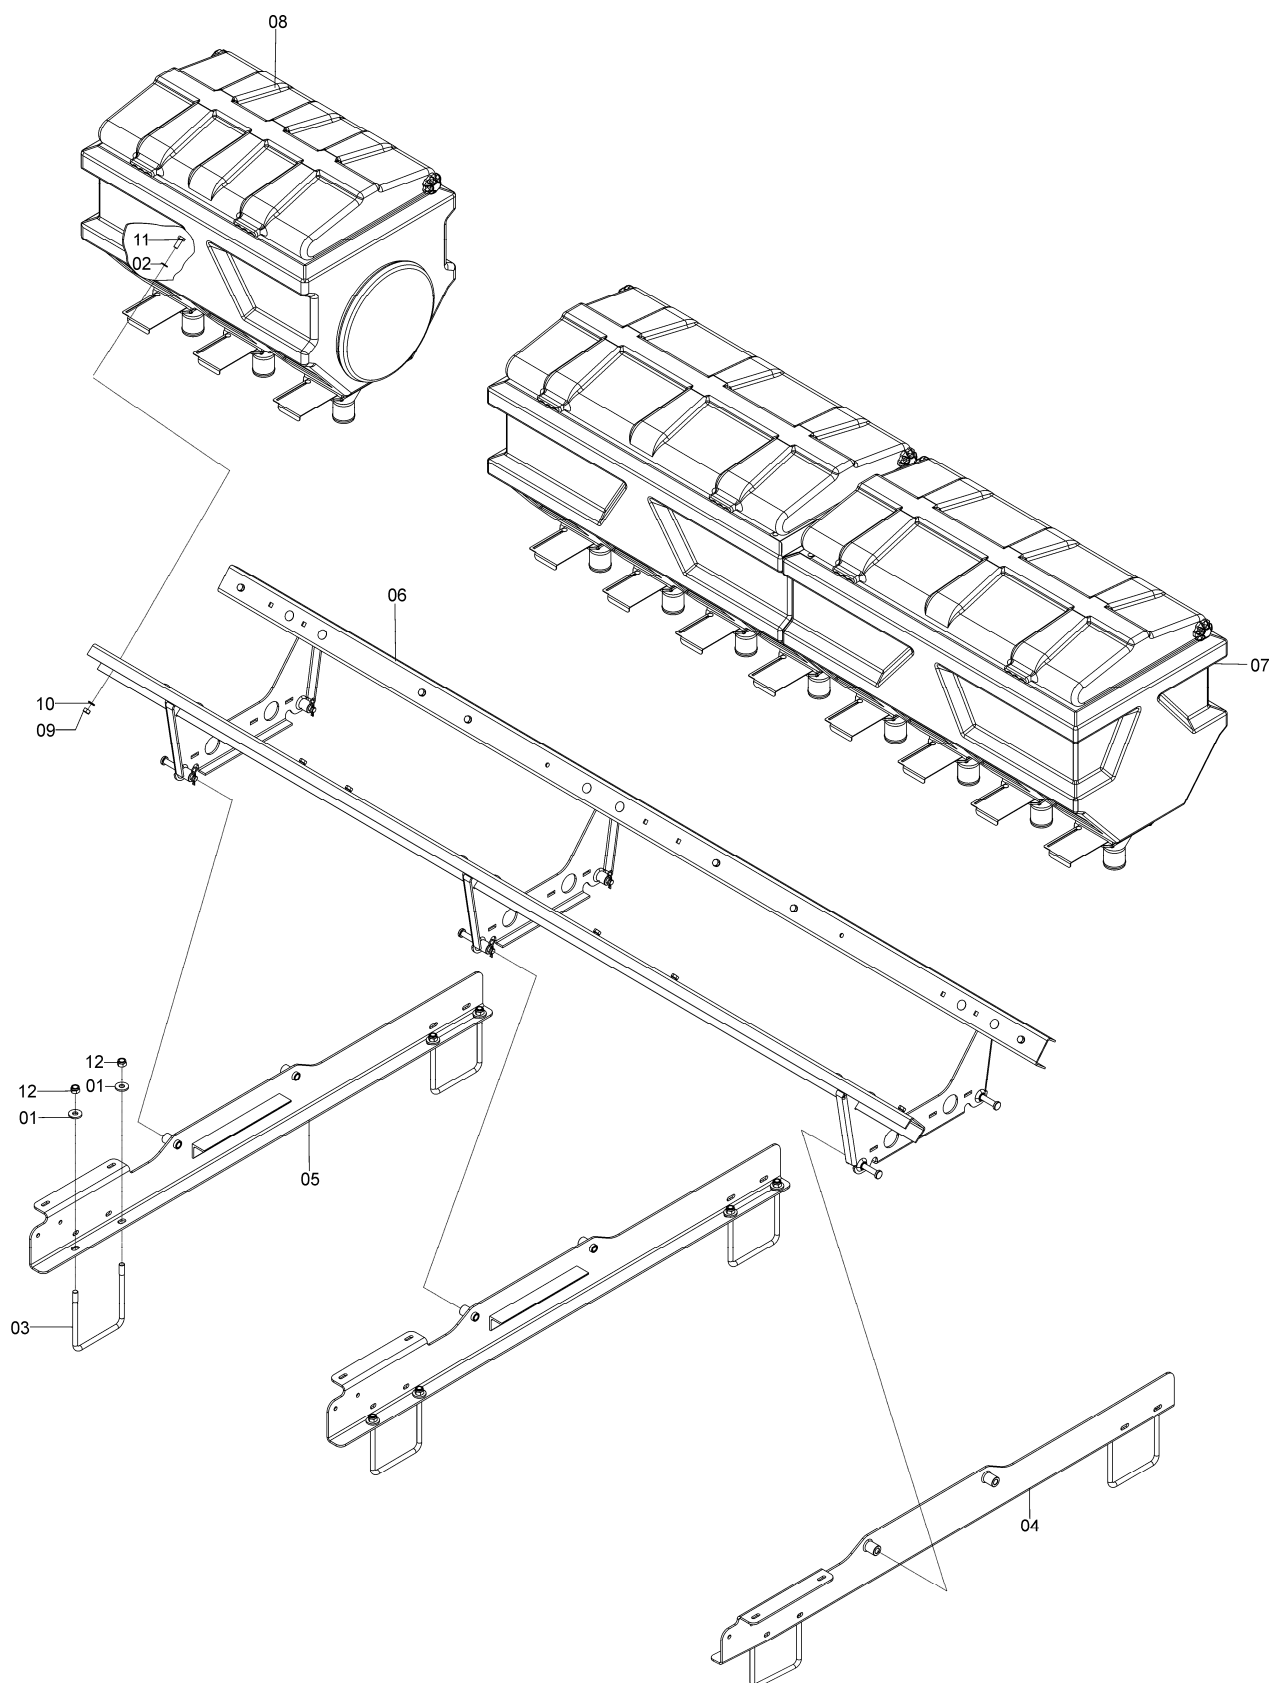

76145102 – CJ. RESERVATÓRIO ROTO ESQ. SOL TT 28/30

76145102 – CJ. RESERVATÓRIO ROTO ESQ. SOL TT 28/30

REF.	CÓDIGO	DENOMINAÇÃO	QT./CJ.
01	03070034	ARRUELA LISA.....	12
02	15230030	ARRUELA.....	24
03	76080003	ABRAÇADEIRA	6
04	76080100	CJ. SUPORTE ESQ. DO BERÇO.....	1
05	76080200	CJ. SUPORTE DIR. DO BERÇO	2
06	76145104	CJ. BERÇO SOL TT DIR. SOL TT 28/30.....	1
07	76145106	CJ. ROTOMOLDADO SOL TT 28/30.....	1
08	76145108	CJ. ROTOMOLDADO ESQ. SOL TT 28/30	1
09	82150712	PORCA SEXTAVADA M12 INOX	12
10	83080112	ARRUELA PRESSÃO M12 INOX	12
11	8181012030	PARAFUSO CAB. SEX. M12X30 INOX.....	12
12	8200071608	PORCA AUTOTR. DIN980 MA 16-8 DS.....	12