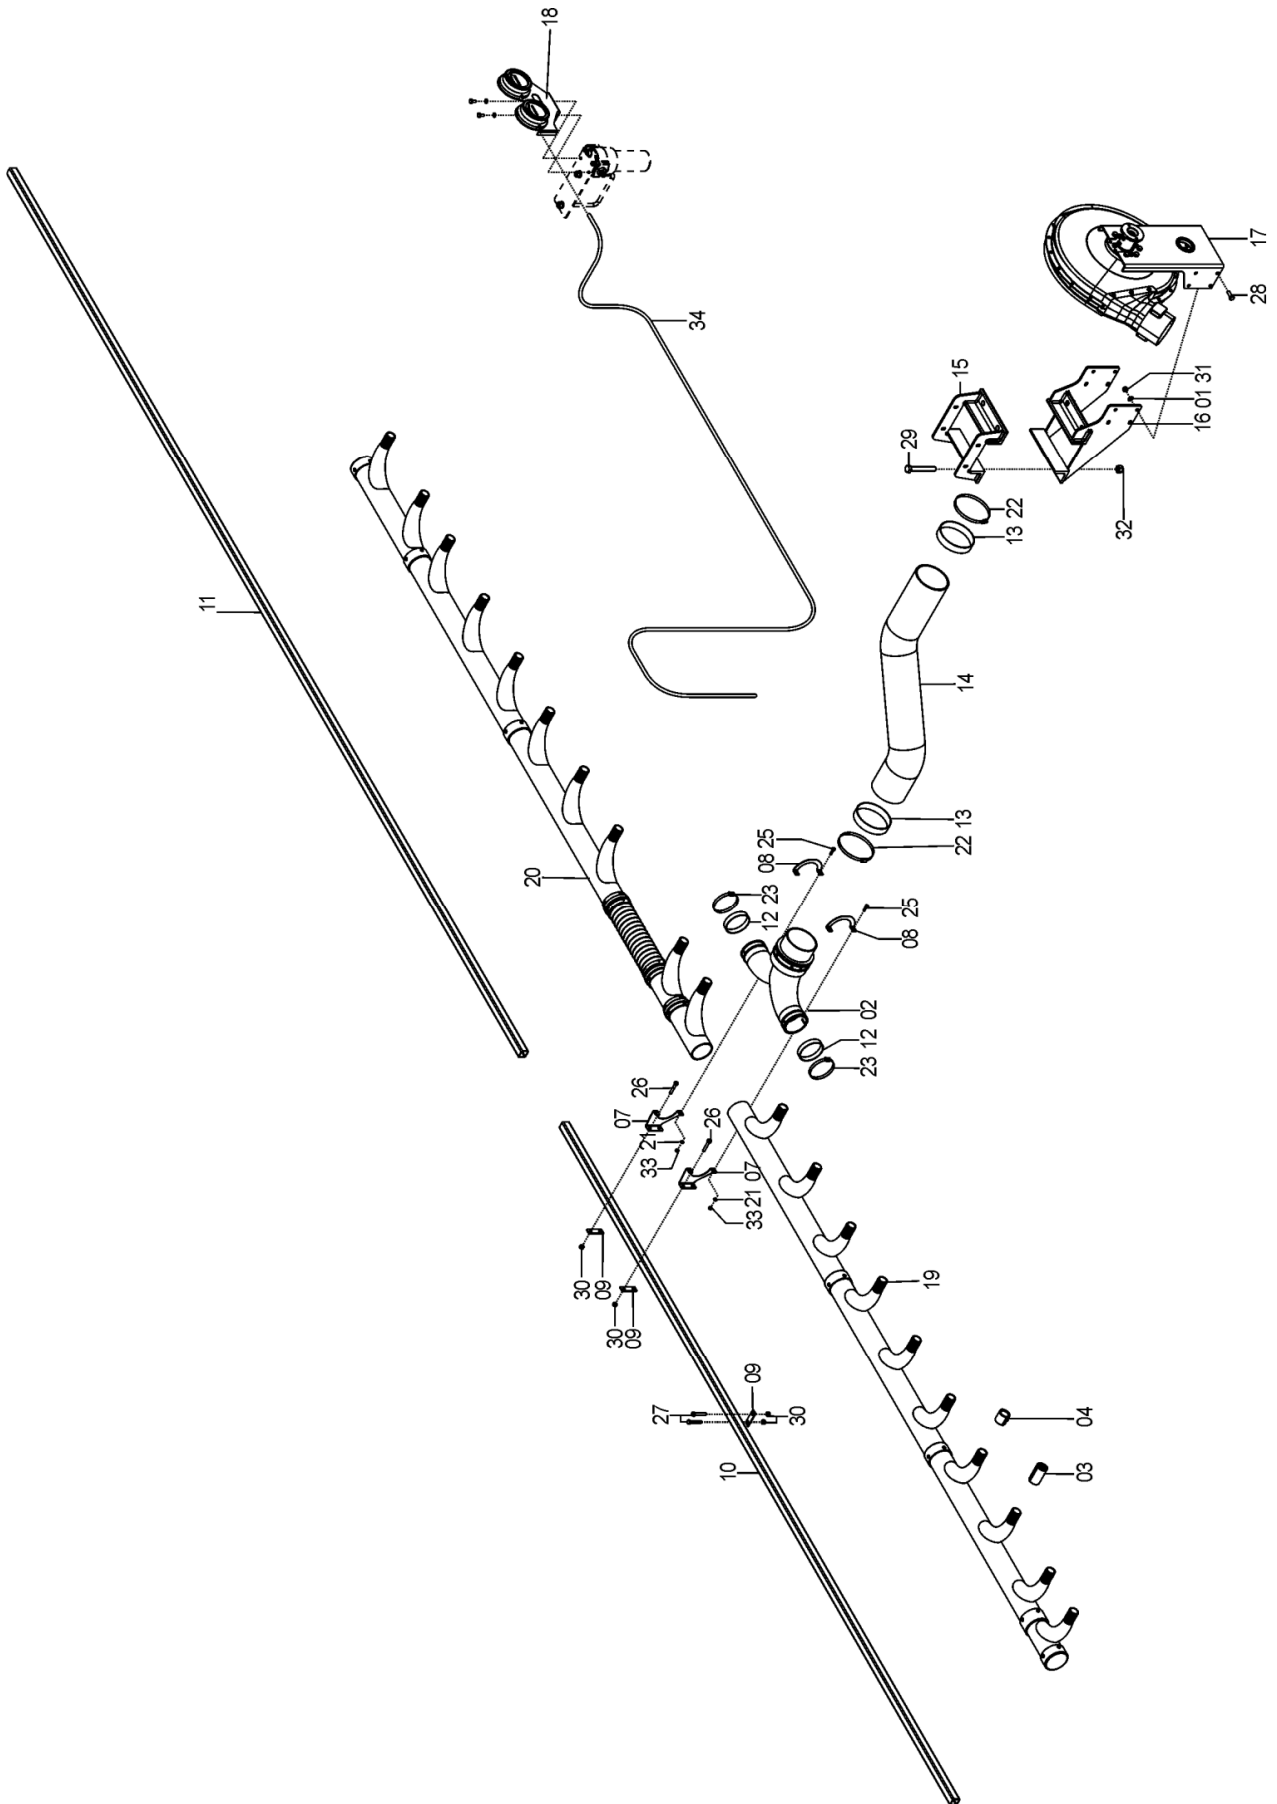

76125000 - C.J. COLETOR SOLTT32

76125000 - CJ. COLETOR SOL TT 32

REF.	CÓDIGO	DENOMINAÇÃO	QT./ CJ.
01	03220028	ARRUELA.....	16
02	28485019	CJ. CONEXÃO TEE DIAM.150	2
03	28560046	LUVA 1.1/2	32
04	28560047	TAMPÃO 1.1/2.....	8
05	58080022	PRESILHA TUBO COLETOR	14
06	76120001	SUPORTE SEDE COLETOR SOL TT VS.....	14
07	76120002	SUPORTE SEDE COLETOR SOL TT VS.....	4
08	76120004	PRESILHA CENTRAL TUBO COLETOR.....	4
09	76120008	PRESILHA COLETOR SOL TT.....	32
10	76120009	SEDE Q.40x40x4350.....	2
11	76120010	SEDE Q.40x40x5700.....	1
12	76120018	PROTETOR D112	4
13	76120019	PROTETOR D152	4
14	76120020	SEDE FLEXÍVEL 6"x1200	2
15	76120100	CJ. ABRAÇADEIRA SUGADOR SOL TT VS.....	2
16	76120200	CJ. SUPORTE SUGADOR SOL TT VS	2
17	76125001	CJ. SUGADOR DE AR SOL TT VS.....	2
18	76125002	CJ. VACUÔMETRO SOL TT VS	1
19	76125003	CJ. COLETOR LATERAL SOL TT32	2
20	76125004	CJ. COLETOR CENTRAL SOL TT32	2
21	83010108	ARRUELA PRESSÃO M8	36
22	86051928	ABRAÇADEIRA SUPRENS 165-184	4
23	86051929	ABRAÇADEIRA SUPRENS 102-121	4
24	818808025	PARAFUSO CAB SEX M8X25 8.8.....	28
25	818808030	PARAFUSO CAB SEX M8X30 8.8.....	8
26	818810060	PARAFUSO CAB. SEX. M10X60 8.8.....	36
27	818810065	PARAFUSO CAB. SEX. M10X65 8.8.....	28
28	818812035	PARAFUSO CAB SEX M12X35 8.8.....	16
29	818820140	PARAFUSO CAB. SEX. M20X140 8.8.....	8
30	8200071008	PORCA AUTOTR. DIN980 MA 10-8 DS	64
31	8200071208	PORCA AUTOTR. DIN980 MA 12-8 DS	16
32	8200072008	PORCA AUTOTR. DIN980 MA 20-8 DS	8
33	8205070808	PORCA SEXTAVADA DIN934 MA08-8	36
34	76120022	SEDE FLEXÍVEL DIR. VACUÔMETRO	1
34	76120023	SEDE FLEXÍVEL ESQ. VACUÔMETRO.....	1