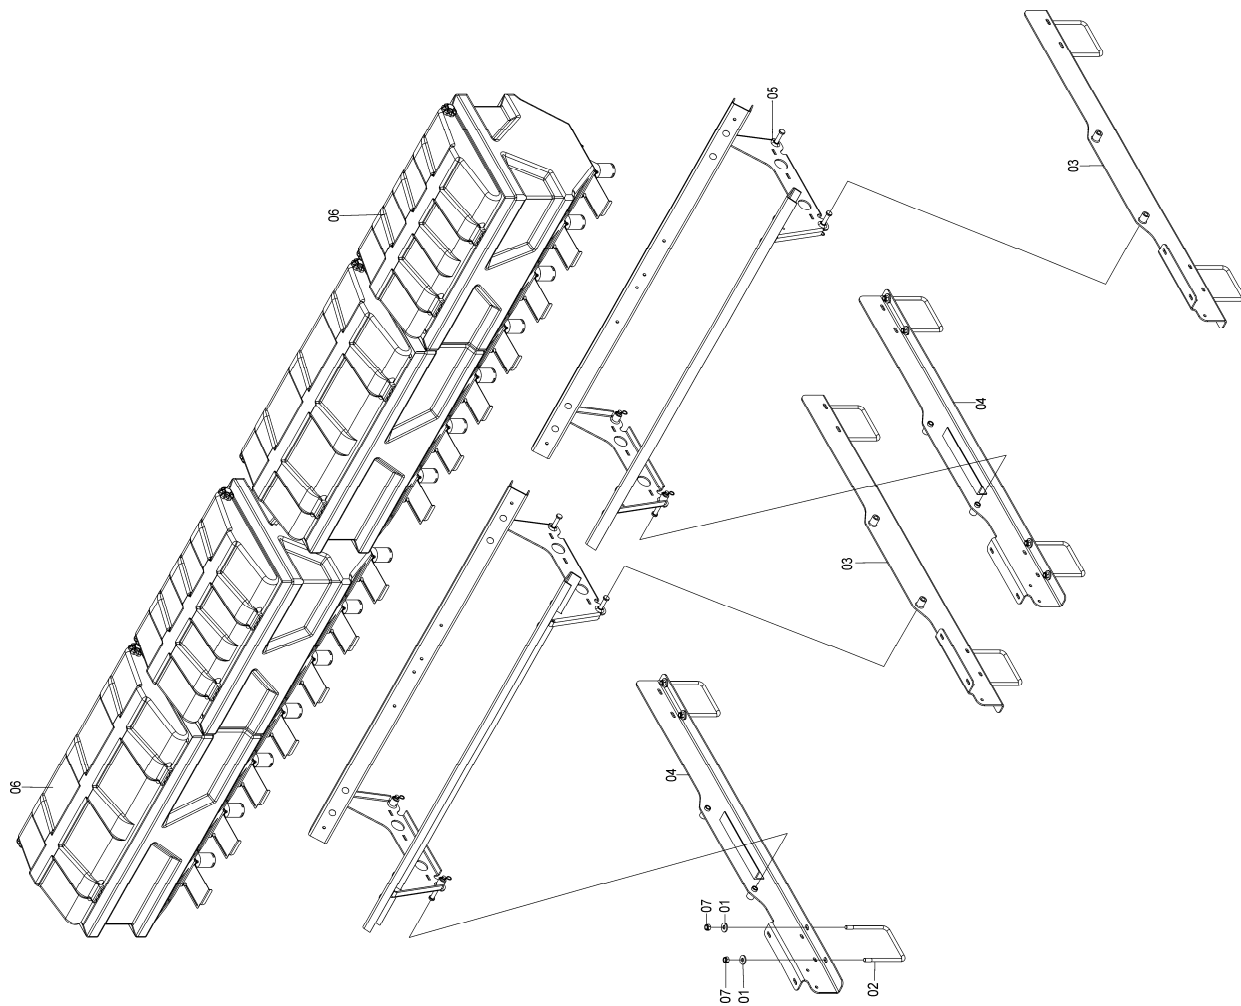

76085003 - C.J. BERÇO RESERVATÓRIO LATERAL ESQ.

76085003 - CJ. BERÇO RESERVATÓRIO LATERAL ESQ.

REF.	CÓDIGO	DENOMINAÇÃO	QT./CJ.
01	03070034	ARRUELA LISA.....	16
02	76080003	ABRAÇADEIRA	8
03	76080100	CJ. SUPORTE ESQ. DO BERÇO.....	2
04	76080200	CJ. SUPORTE DIR. DO BERÇO	2
05	76085005	CJ. BERÇO S11	1
06	76085008	CJ. ROTÓMOLDADO ESQ. SOL TOWER TRANSPORTE	2
07	8200071608	PORCA AUTOTR. DIN980 MA 16-8 DS.....	16