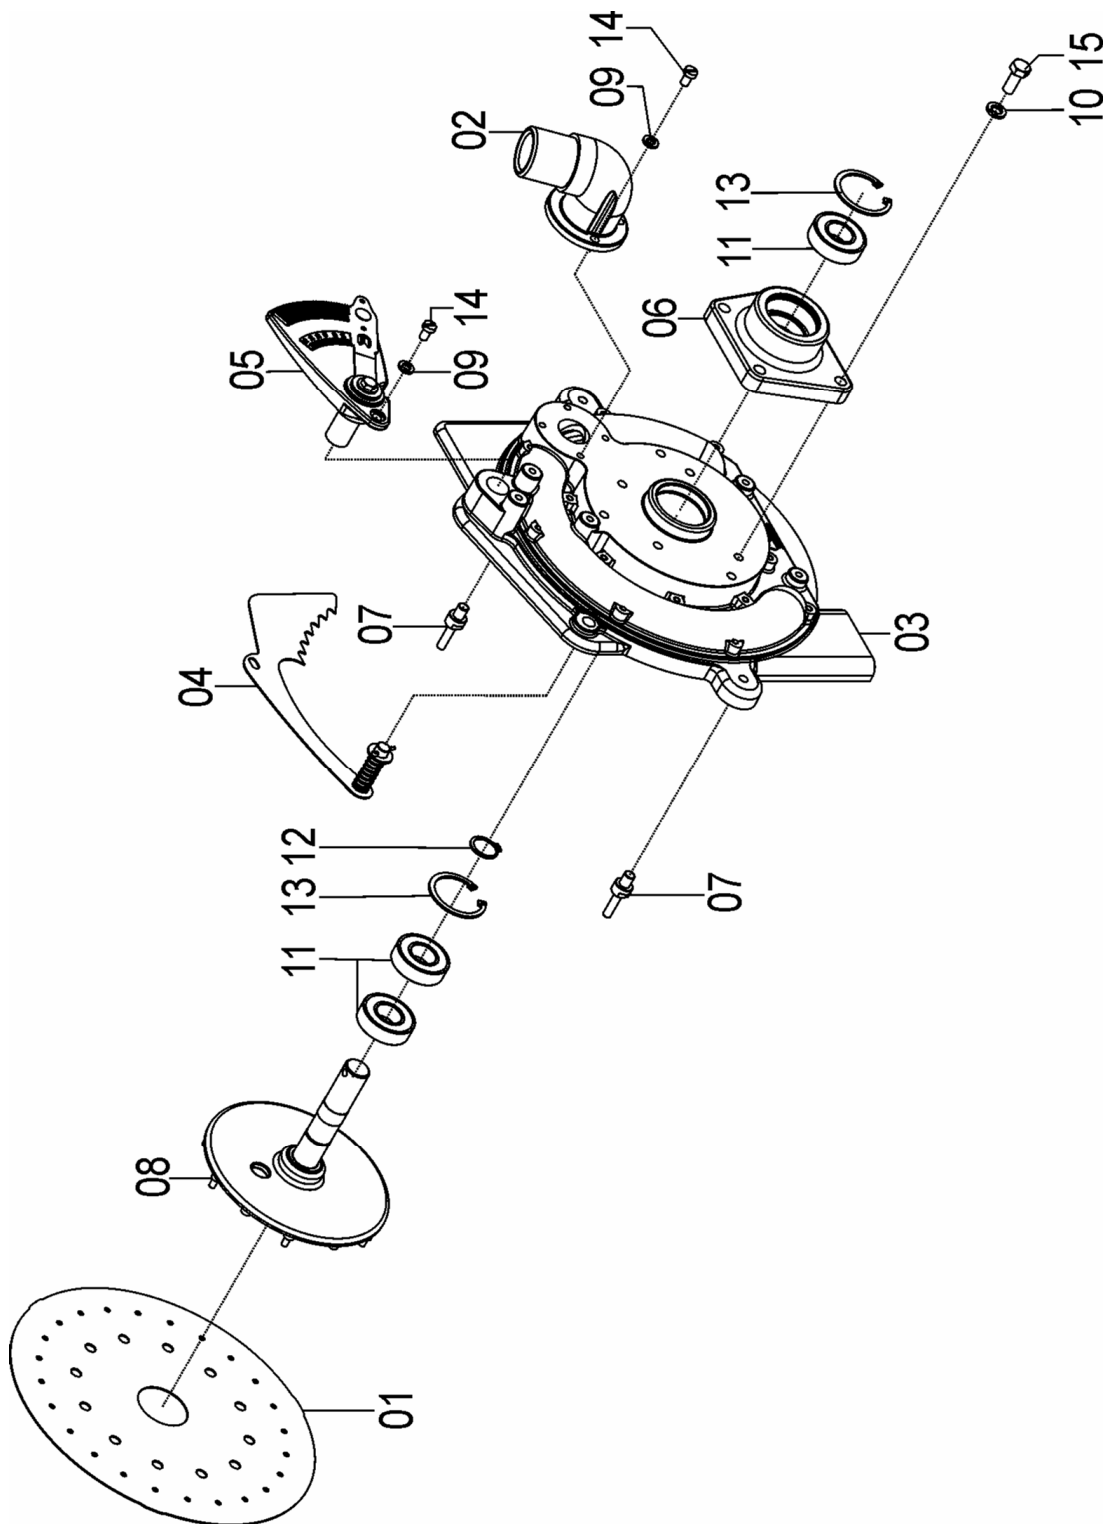

72795007 - C.J. CARÇAÇA

72795007 - CJ. CARÇAÇA

REF.	CÓDIGO	DENOMINAÇÃO	QT./CJ.
01	28580004	DISCO INOX 2440	1
02	28590030	CURVA 90°X DIAM. 28mm	1
03	28595102	CJ. CARÇAÇA E ANEL	1
04	28595110	CJ. ORGANIZADOR NORMAL	1
05	28595117	CJ. ROTULA ORGANIZADOR	1
06	62320056	FLANGE	1
07	72790016	PRISIONEIRO TAMPA	2
08	72795008	CJ. BASE DOS MEXEDORES	1
09	83010106	ARRUELA PRESSÃO M6	4
10	83010108	ARRUELA PRESSÃO M8	4
11	88606004	ROLAMENTO DE ESFERAS 6004 2RS	3
12	90220020	ANEL ELÁSTICO P/ EIXO E-20	1
13	90220242	ANEL ELÁSTICO P/ FURO I-42	2
14	814706016	PARAFUSO FENDA C CIL 6X16	4
15	818808020	PARAFUSO CAB SEX M8X20 8.8	4