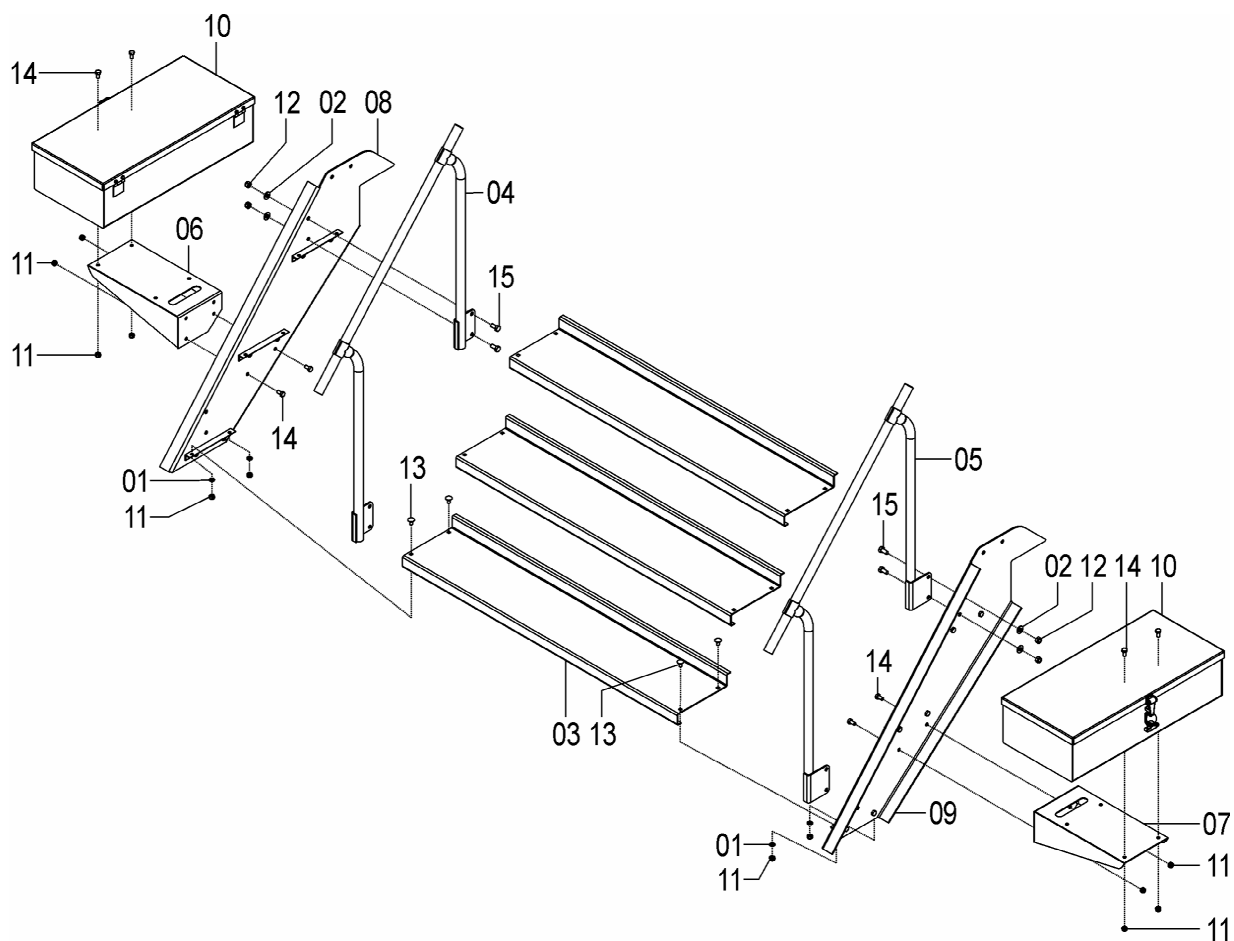

76115001 – CJ. ESCADA

76115001 – CJ. ESCADA

REF.	CÓDIGO	DENOMINAÇÃO	QT./CJ.
01	15070065	ARRUELA LISA.....	12
02	28040023	ARRUELA LISA.....	8
03	76110007	DEGRAU SOL TRANS.....	3
04	76110100	CJ. CORRIMÃO ESQ. SOL TRANS.....	1
05	76110200	CJ. CORRIMÃO DIR. SOL TRANS.....	1
06	76110700	CJ. SUPORTE ESQ.	1
07	76110800	CJ. SUPORTE DIR.....	1
08	76115002	CJ. LATERAL ESQ. DA ESCADA.....	1
09	76115003	CJ. LATERAL DIR. DA ESCADA.....	1
10	76115005	CJ. CAIXA DE FERRAMENTAS.....	2
11	82000710	PORCA AUTOTR. M 10 DS.....	24
12	82000712	PORCA AUTOTR. M 12 DS.....	8
13	816810020	PARAFUSO CAB. CIL. P. Q. (FRANCÊS) M 10 X 20 8.8.....	12
14	818810020	PARAFUSO CAB. SEXT. M 10 X 20 8.8.....	12
15	818812025	PARAFUSO CAB. SEXT. M 12 X 25 8.8.....	8