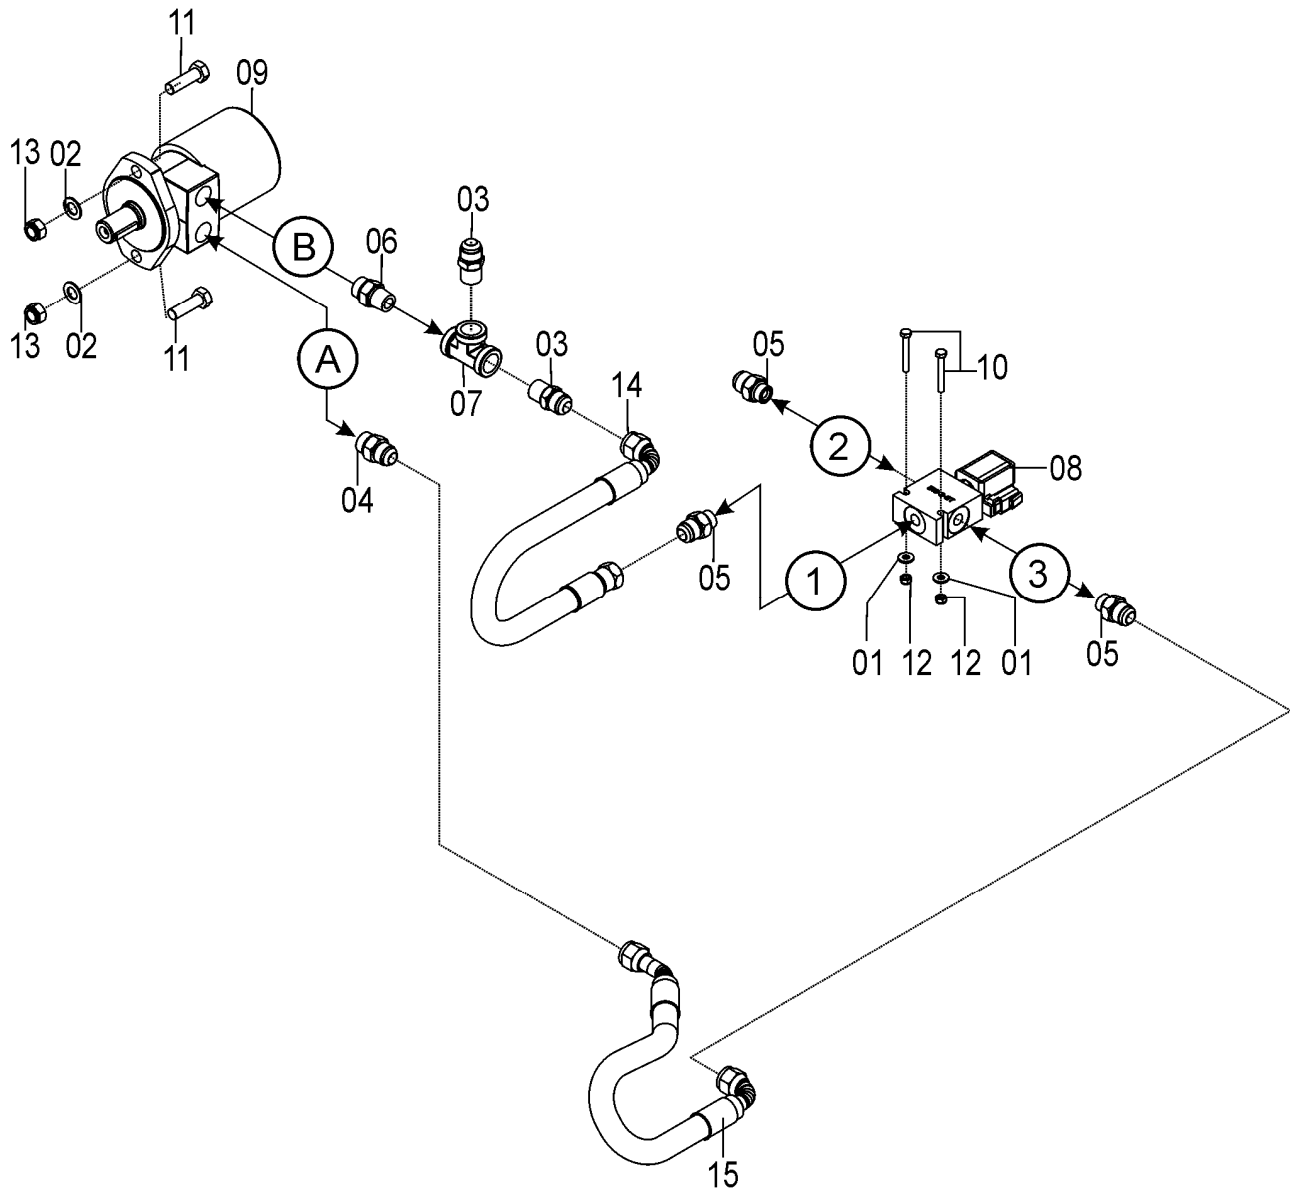

76095103 - CJ. MOTOR TRANSMISSÃO SEMENTE

76095103 - CJ. MOTOR TRANSMISSÃO SEMENTE

REF.	CÓDIGO	DENOMINAÇÃO	QT./CJ.
01	01100023	ARRUELA.....	2
02	03220028	ARRUELA.....	2
03	05022021	ADAPTADOR MACHO NPTF 1/2-MACHO JIC 7/8.....	2
04	05022228	ADAPTADOR RETO MACHO 7/8-14 C/ ORING x MACHO JIC 7/8 - 14.....	1
05	05022264	ADAPTADOR RETO M. C/ O'RING 3/4 UNF x M 7/8JIC.....	3
06	05022306	ADAPTADOR SAE#10 O'RING M.X 1/2 NPT MACHO.....	1
07	05372662	TEE FÊMEA 140 8.8.8. C.....	1
08	86319042	VÁLVULA SOLENÓIDE 12VCC SELETORA 1E. 2S.....	1
09	86401723	MOTOR TORQLINK TE0195AS100AAAA.....	1
10	818806045	PARAFUSO CAB SEX M 6X45 8.8.....	2
11	818812040	PARAFUSO CAB SEX M12X40 8.8.....	2
12	8200070608	PORCA AUTOTR. DIN980 MA 06-8 DS.....	2
13	8200071208	PORCA AUTOTR. DIN980 MA 12-8 DS.....	2
14	15120200	CJ. SEDE FLEXÍVEL 1/2" X 450MM.....	1
15	76095105	CJ. SEDE FLEXÍVEL 12,7X370X2X90X45.....	1