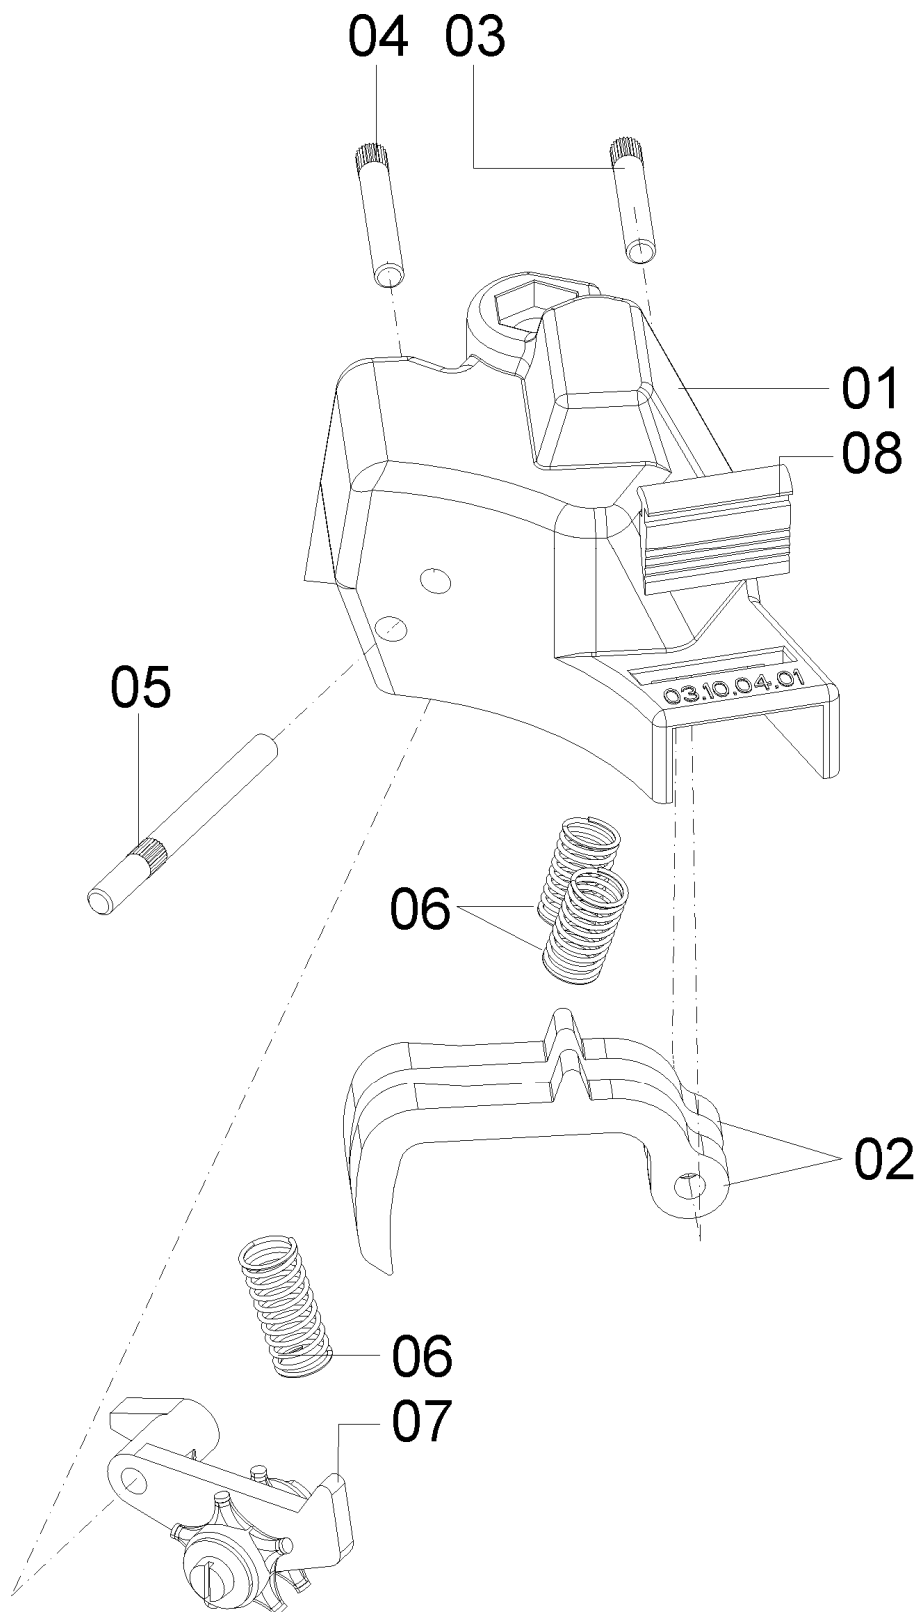

35125901- CJ. CAIXA DE DISTRIBUIÇÃO COM ROLETE SIMPLES

35125901- CJ. CAIXA DE DISTRIBUIÇÃO COM ROLETE SIMPLES

REF.	CÓDIGO	DENOMINAÇÃO	QT./ CJ.
01	03100401	CAIXA DISTRIBUIÇÃO DE SEMENTE.....	1
02	03100402	GATILHO DA SEMENTE	2
03	03100403	PINO DO GATILHO.....	1
04	03100404	PINO BATENTE	1
05	03100405	PINO PRINCIPAL.....	1
06	03100406	MOLA DO GATILHO	3
07	03106209	CJ. SUPORTE / ROLETE 4 DENTES SIMPLES.....	1
08	03100410	PROTETOR.....	1