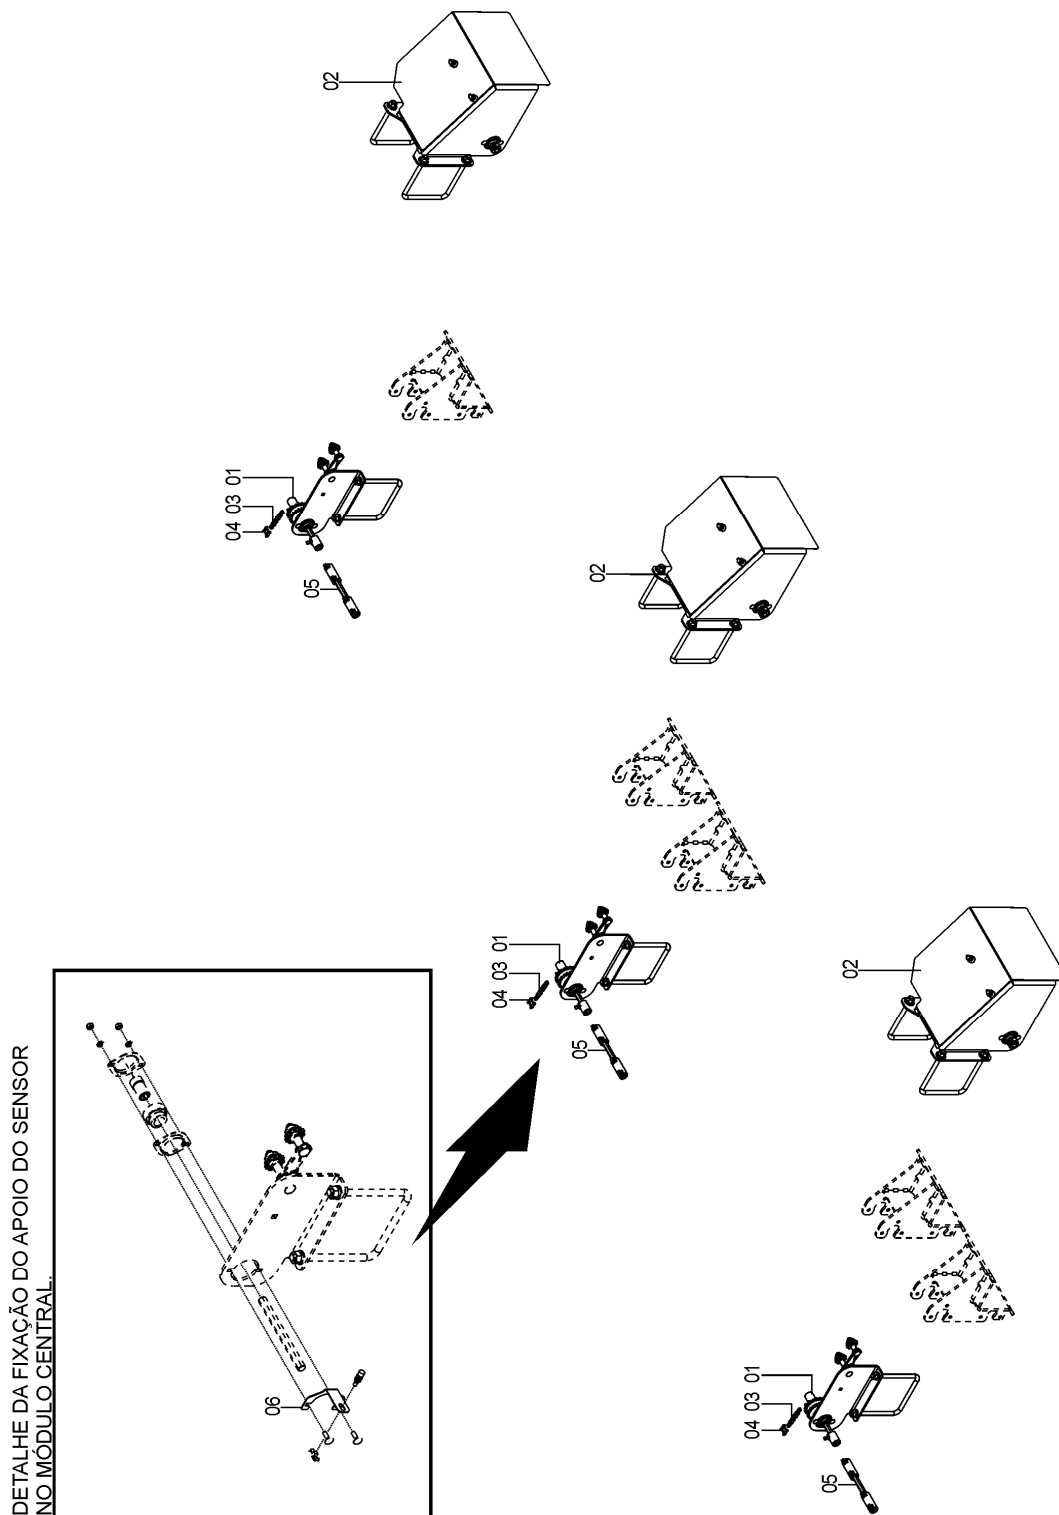

- 76065000 - C.J. TRANSMISSÃO SEMENTE SOL TT 32 (espaçamento 500 mm)
- 76065100 - C.J. TRANSMISSÃO SEMENTE SOL TT 34 (espaçamento 450 mm)
- 76065200 - C.J. TRANSMISSÃO SEMENTE SOL TT 36 (espaçamento 450 mm)

76065000 - CJ. TRANSMISSÃO SEMENTE SOL TT 32 (espaçamento 500 mm)

76065100 - CJ. TRANSMISSÃO SEMENTE SOL TT 34 (espaçamento 450 mm)

76065200 – CJ. TRANSMISSÃO SEMENTE SOL TT 36 (espaçamento 450 mm)

REF.	CÓDIGO	DENOMINAÇÃO	QT./ CJ.		
			32x500	34x450	36x450
01	76065001	CJ. ORIENTADOR DA LINHA SEMENTE SOL TT.....	3	-	-
01	76065101	CJ. ORIENTADOR DA LINHA SEMENTE SOL TT.....	-	3	3
02	76065003	CJ. TRANSMISSÃO SUPERIOR SEMENTE.....	3	3	3
03	91226000	EMENDA ASA 40.....	3	3	3
04	91126000	CORRENTE ASA 40 (76 ELOS).....	3	3	3
05	76075102	CJ. INTERLIGADOR DA LINHA ESPAÇAMENTO 500mm.....	26	-	-
05	76075103	CJ. INTERLIGADOR DA LINHA ESPAÇAMENTO 450 mm.....	-	28	30
06	76060006	APOIO DO SENSOR.....	1	1	1