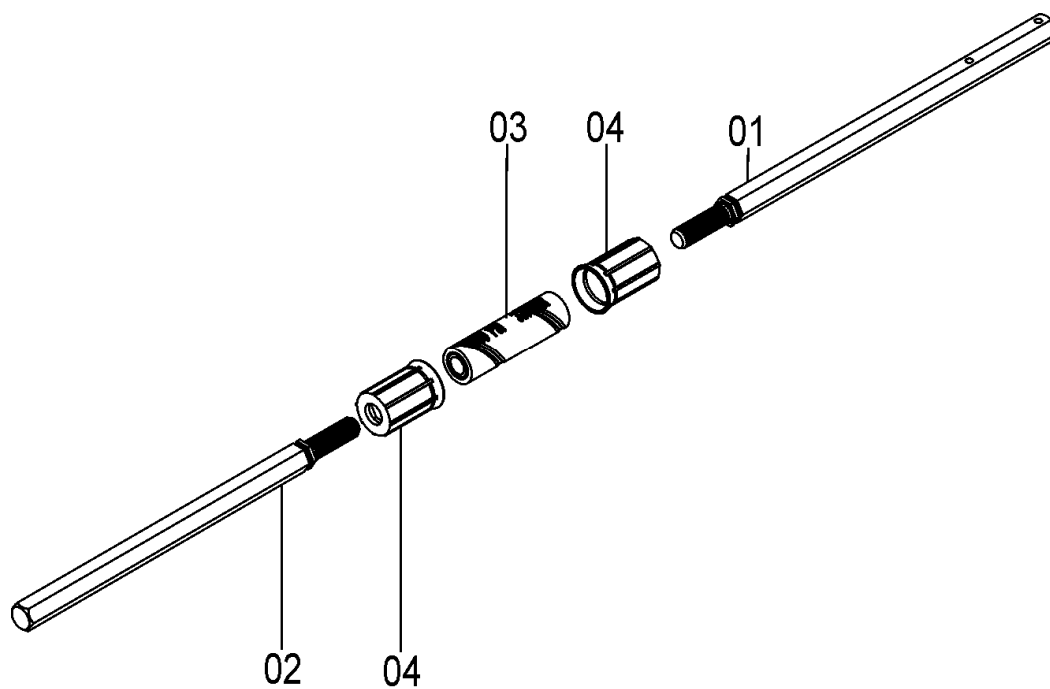

72455011 - CJ. EIXO TRANSMISSÃO MAIOR

72455011 - CJ. EIXO TRANSMISSÃO MAIOR

REF.	CÓDIGO	DENOMINAÇÃO	QT./CJ.
01	72450026	EIXO MAIOR	1
02	72450016	EIXO MAIOR	1
03	72450023	MANGUEIRA UNIÃO	1
04	72450024	BUCHA	2