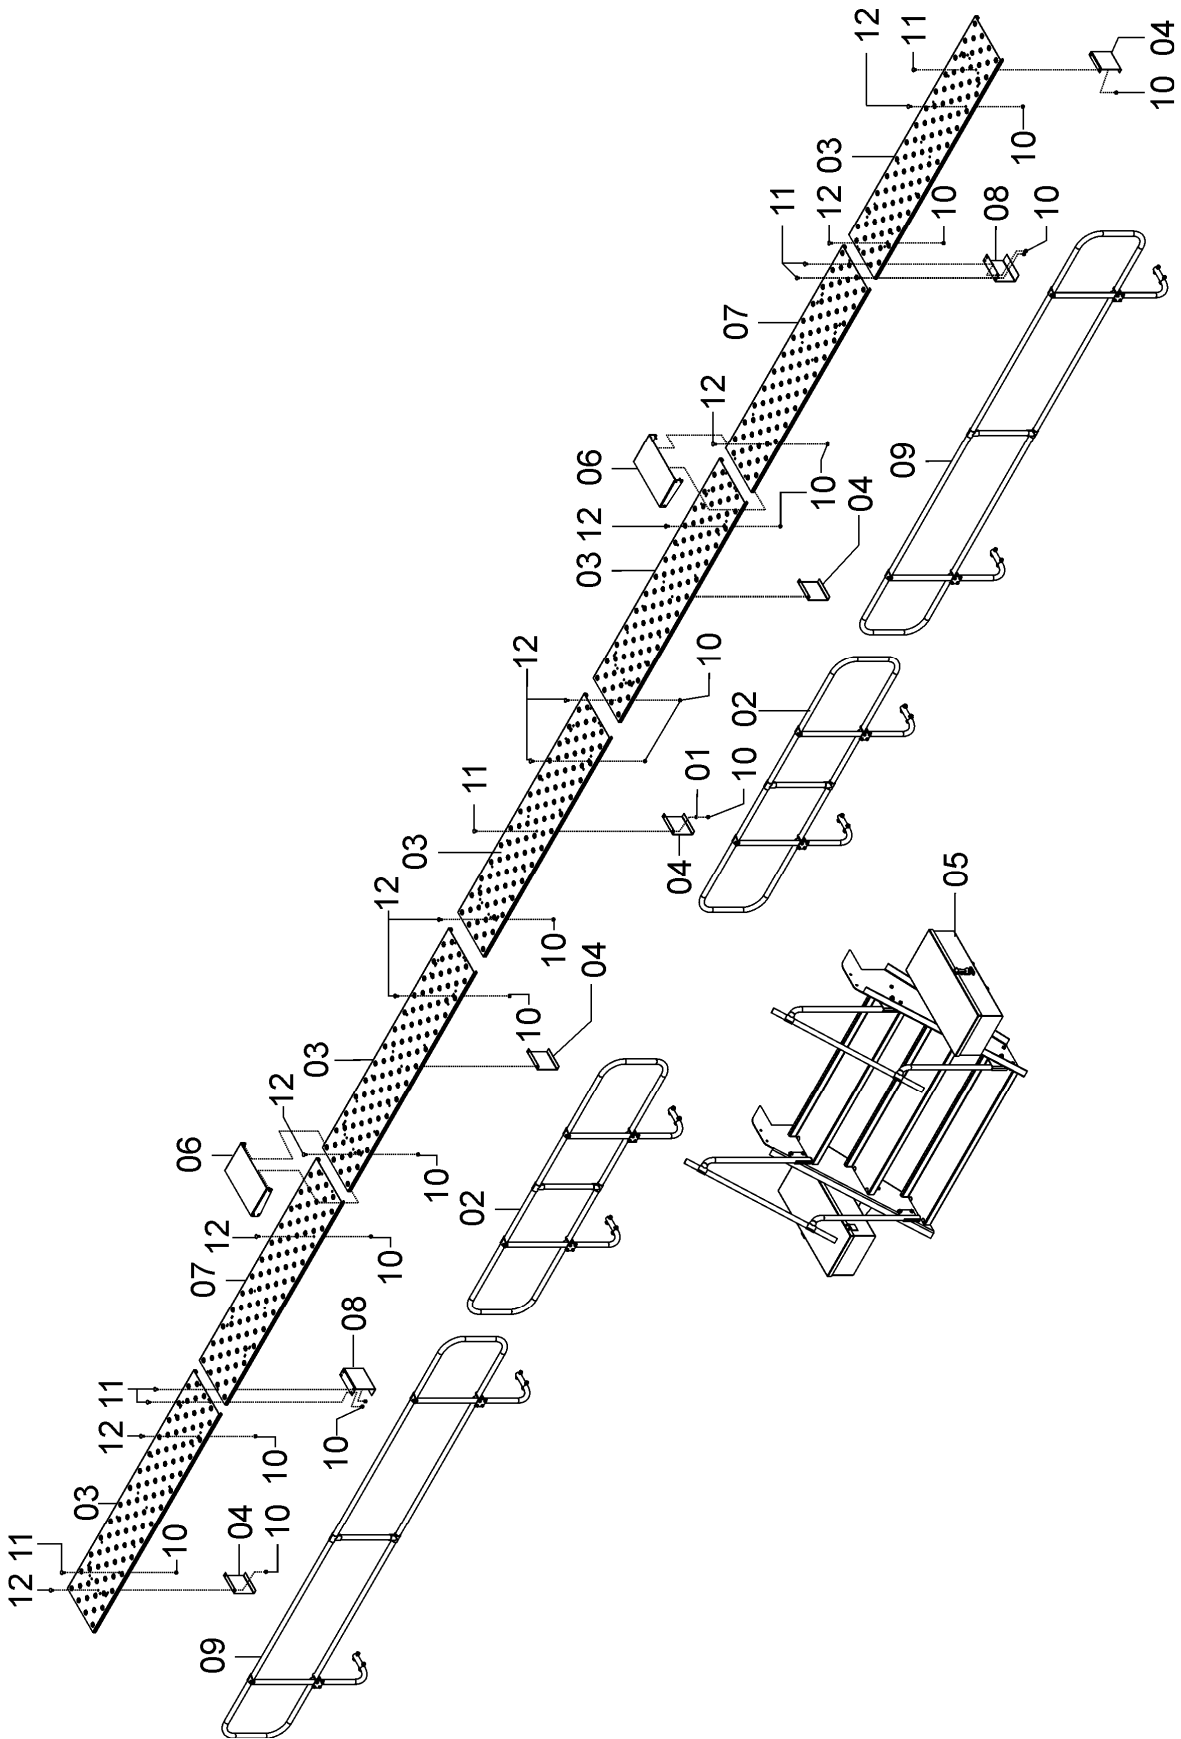

76155000 - CJ. PLATAFORMA E CORRIMÃO SOL TT 28/30

76155000 - CJ. PLATAFORMA E CORRIMÃO SOL TT 28/30

REF.	CÓDIGO	DENOMINAÇÃO	QT./CJ.
01	15070065	ARRUELA LISA.....	1
02	72655006	CJ. SANTO ANTÔNIO MAIOR SEED.....	2
03	76110001	PLATAFORMA MENOR SOL	5
04	76110003	ENCOSTO DA PLATAFORMA	5
05	76115001	CJ. ESCADA SOL TT.....	1
06	76115100	CJ. EMENDA PLATAFORMA SOL TT.....	2
07	76150001	PLATAFORMA MENOR SOL 28/30	2
08	76150002	ENCOSTO DA PLATAFORMA SOL TT 28/30	2
09	76155001	CJ. SANTO ANTÔNIO SOL TT 28/30.....	2
10	82000710	PORCA AUTOTR. M 10 DS.....	37
11	816810020	PARAFUSO CAB. CIL. P. Q. (FRANCÊS) M 10 X 20 8.8	13
12	816810025	PARAFUSO CAB. CIL. P. Q. (FRANCÊS) M 10 X 25 8.8	24