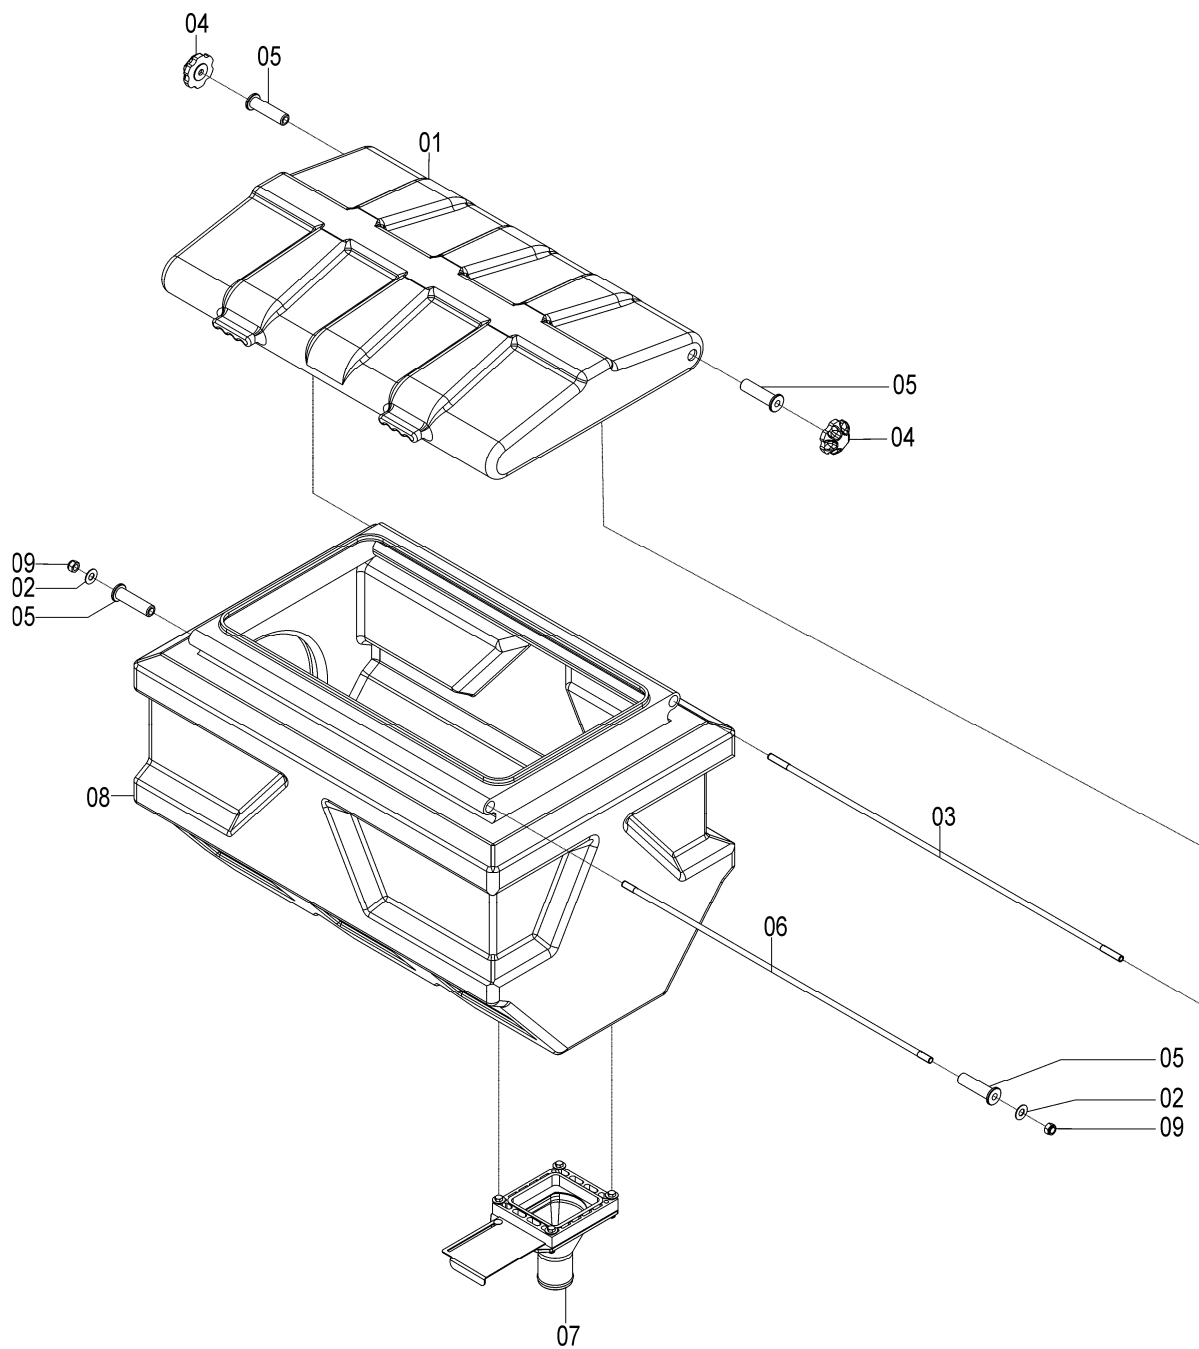

76145107 - CJ. ROTOMOLDADO DIR. SOL TT 28/30
76145108 - CJ. ROTOMOLDADO ESQ. SOL TT 28/30

76145107 - CJ. ROTOMOLDADO DIR. SOL TT 28/30
76145108 - CJ. ROTOMOLDADO ESQ. SOL TT 28/30

REF.	CÓDIGO	DENOMINAÇÃO	QT./CJ.
01	03400001	TAMPA RESERVATÓRIO SEMENTE	1
02	56120027	ARRUELA LISA.....	2
03	70060003	VARÃO DE ARTICULAÇÃO	1
04	70060006	FLANGE DE FIXAÇÃO	2
05	70060007	BUCHA DE ARTICULAÇÃO	4
06	70060008	VARÃO DE ARTICULAÇÃO MENOR.....	1
07	76105002	CJ. GAVETA SOL TT	3
08	77060002	RESERVATÓRIO ADUBO	1
09	82180712	PORCA AUTOTRAVANTE M12 INOX DS	2