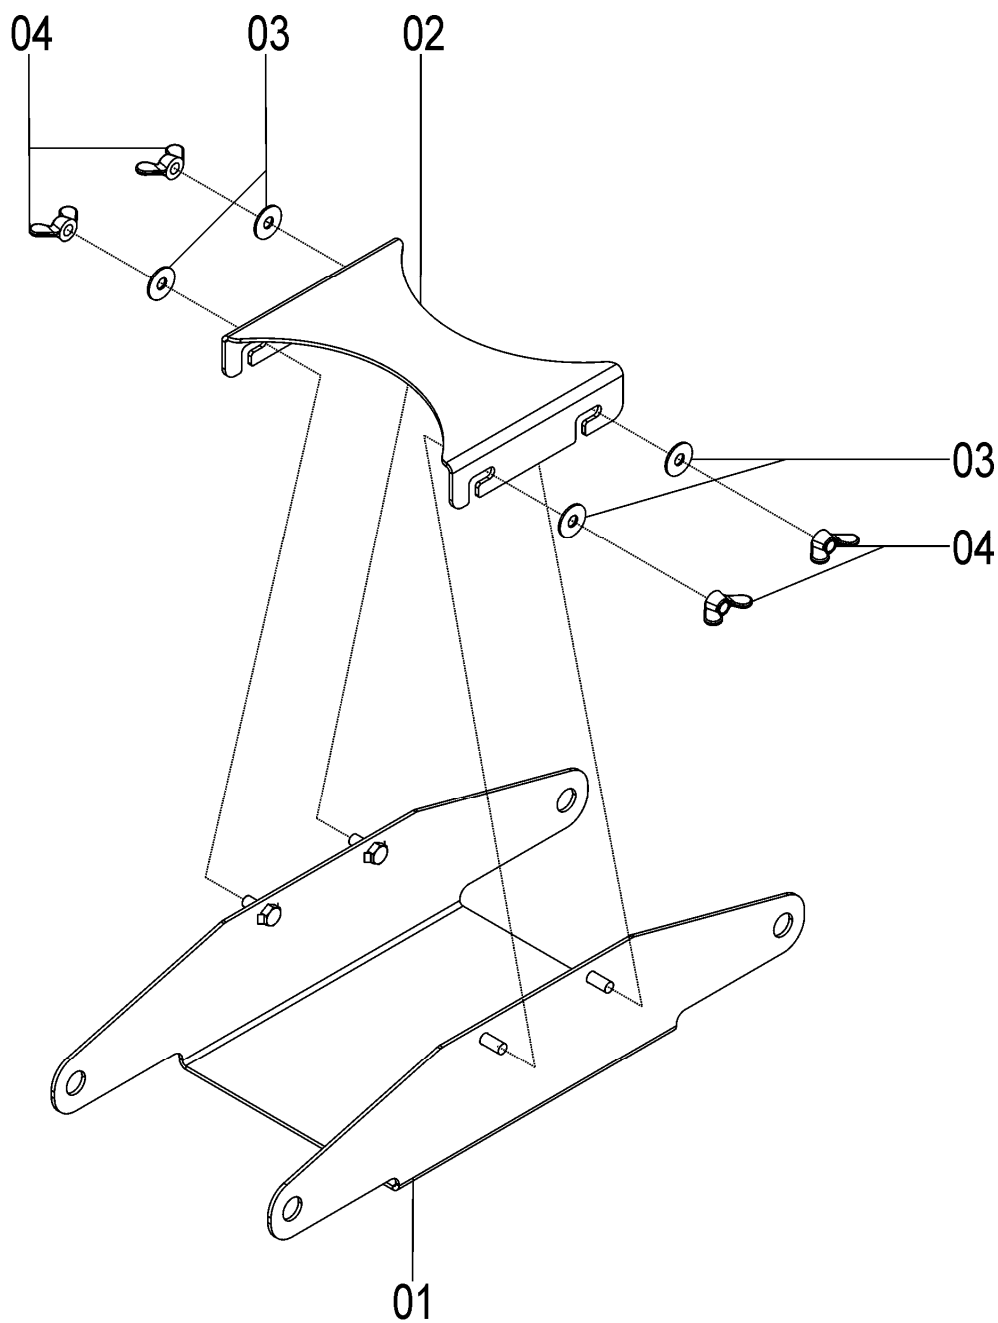

76025202 – CJ. CALHA MÓVEL

REF.	CÓDIGO	DENOMINAÇÃO	QT./CJ.
01	76022400	CALHA ARTICULÁVEL.....	1
02	76020013	TAMPA MAIOR CALHA MÓVEL.....	1
03	01020010	ARRUELA LISA M8.....	4
04	82020708	PORCA BORBOLETA M8.....	4

76025203 – CJ. CALHA MÓVEL