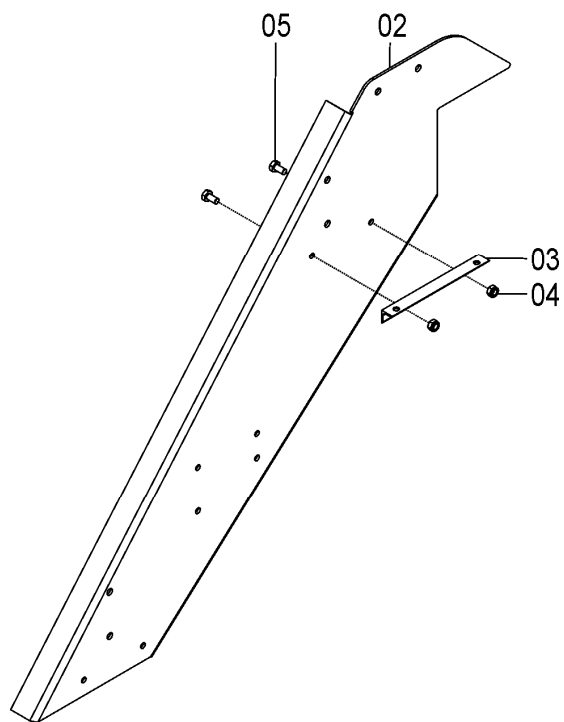

76115002 – CJ. LATERAL ESQ. DA ESCADA
76115003 – CJ. LATERAL DIR. DA ESCADA

76115002 – CJ. LATERAL ESQ. DA ESCADA
76115003 – CJ. LATERAL DIR. DA ESCADA

REF.	CÓDIGO	DENOMINAÇÃO	QT./CJ.	
			ESQ.	DIR.
01	76110004	LATERAL ESQ. DA ESCADA	1	-
02	76110006	LATERAL DIR. DA ESCADA	-	1
03	76110005	CANTONEIRA DO CJ. TUBO LATERAL	3	3
04	82000710	PORCA AUTOTR. M 10 DS	6	6
05	818810020	PARAFUSO CAB. SEXT. M 10 X 20 8.8	6	6