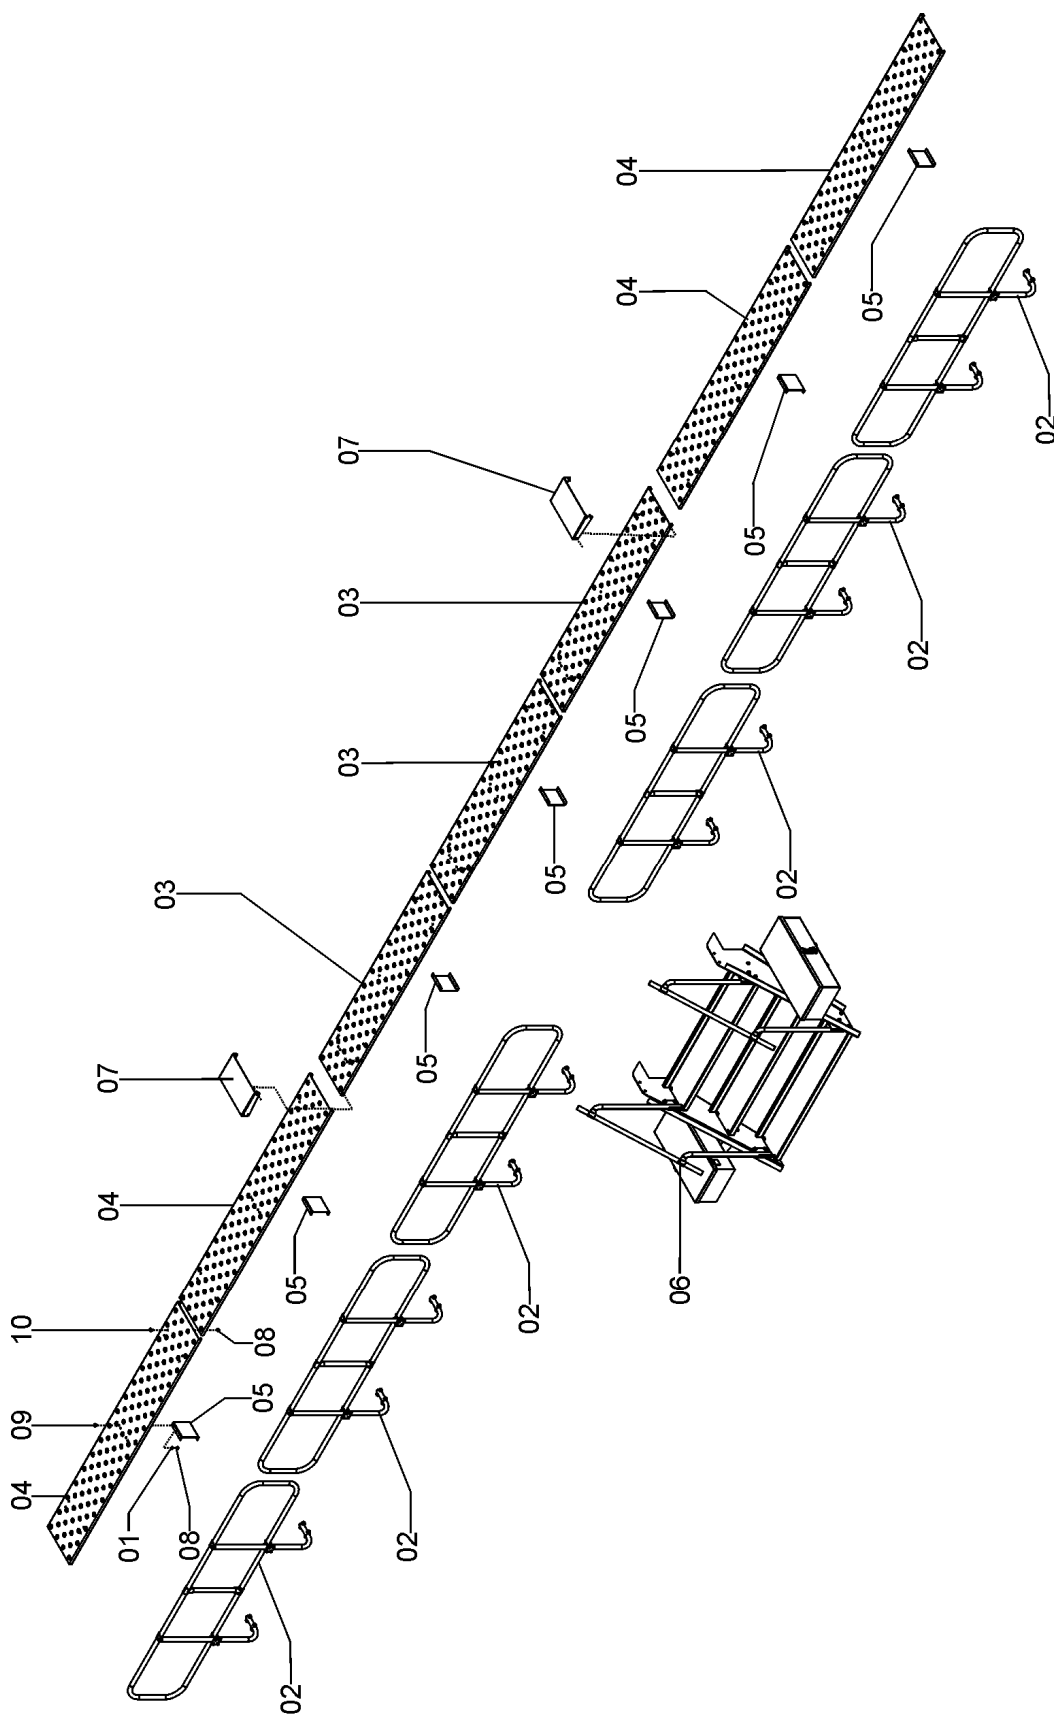

76155001 - C.J. SANTO ANTONIO SOL TT 28/30

REF.	CÓDIGO	DENOMINAÇÃO	QT./CJ.
01	03070070	ARRUELA LISA.....	2
02	28040023	ARRUELA LISA.....	4
03	72650004	SUORTE SUPERIOR	2
04	72650005	CHAPA SUORTE.....	2
05	72650006	ABRAÇADEIRA.....	4
06	72650200	CJ. SÚPORTE PEGA-MÃO	2
07	76155009	CJ. PEGA-MÃO MAIOR SOL TT 28/30	1
08	82050708	PORCA SEXTAVADA M 8	8
09	82050712	PORCA SEXTAVADA M 12	4
10	83010108	ARRUELA DE PRESSÃO M 8	10
11	83010112	ARRUELA DE PRESSÃO M 12	4
12	818708020	PARAFUSO CAB. SEXT. M 8 X 20	2
13	818712055	PARAFUSO CAB. SEXT. M 12 X 55	4

76115000 - C.J. PLATAFORMA SOL TT 32/34