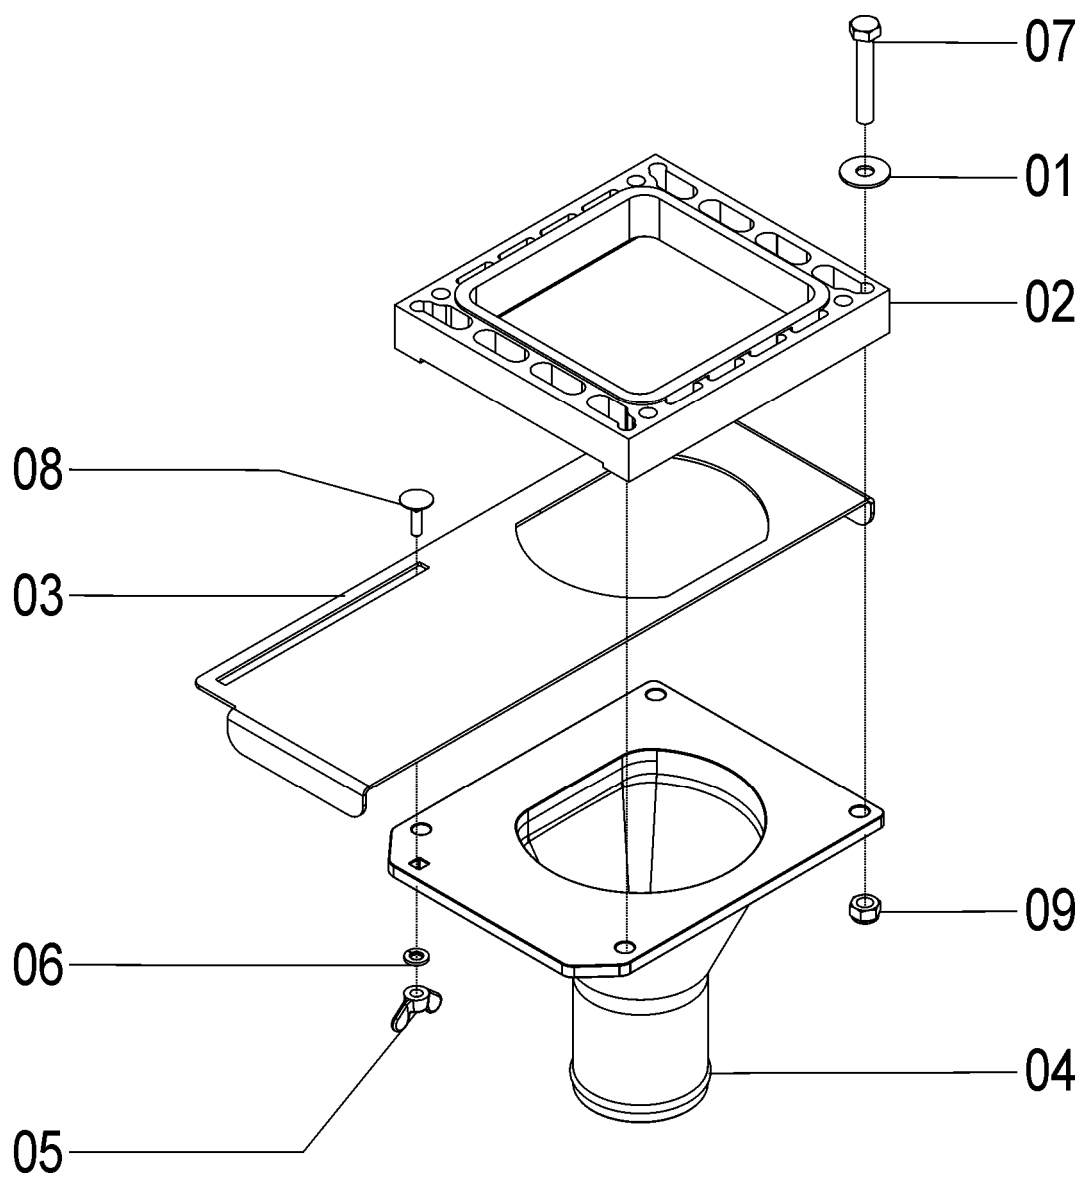

76145107 - CJ. ROTOMOLDADO DIR. SOL TT 28/30
76145108 - CJ. ROTOMOLDADO ESQ. SOL TT 28/30

REF.	CÓDIGO	DENOMINAÇÃO	QT./CJ.
01	03400001	TAMPA RESERVATÓRIO SEMENTE	1
02	56120027	ARRUELA LISA.....	2
03	70060003	VARÃO DE ARTICULAÇÃO	1
04	70060006	FLANGE DE FIXAÇÃO	2
05	70060007	BUCHA DE ARTICULAÇÃO	4
06	70060008	VARÃO DE ARTICULAÇÃO MENOR.....	1
07	76105002	CJ. GAVETA SOL TT	3
08	77060002	RESERVATÓRIO ADUBO	1
09	82180712	PORCA AUTOTRAVANTE M12 INOX DS	2

76105002 - C.J. GAVETA SOL TT