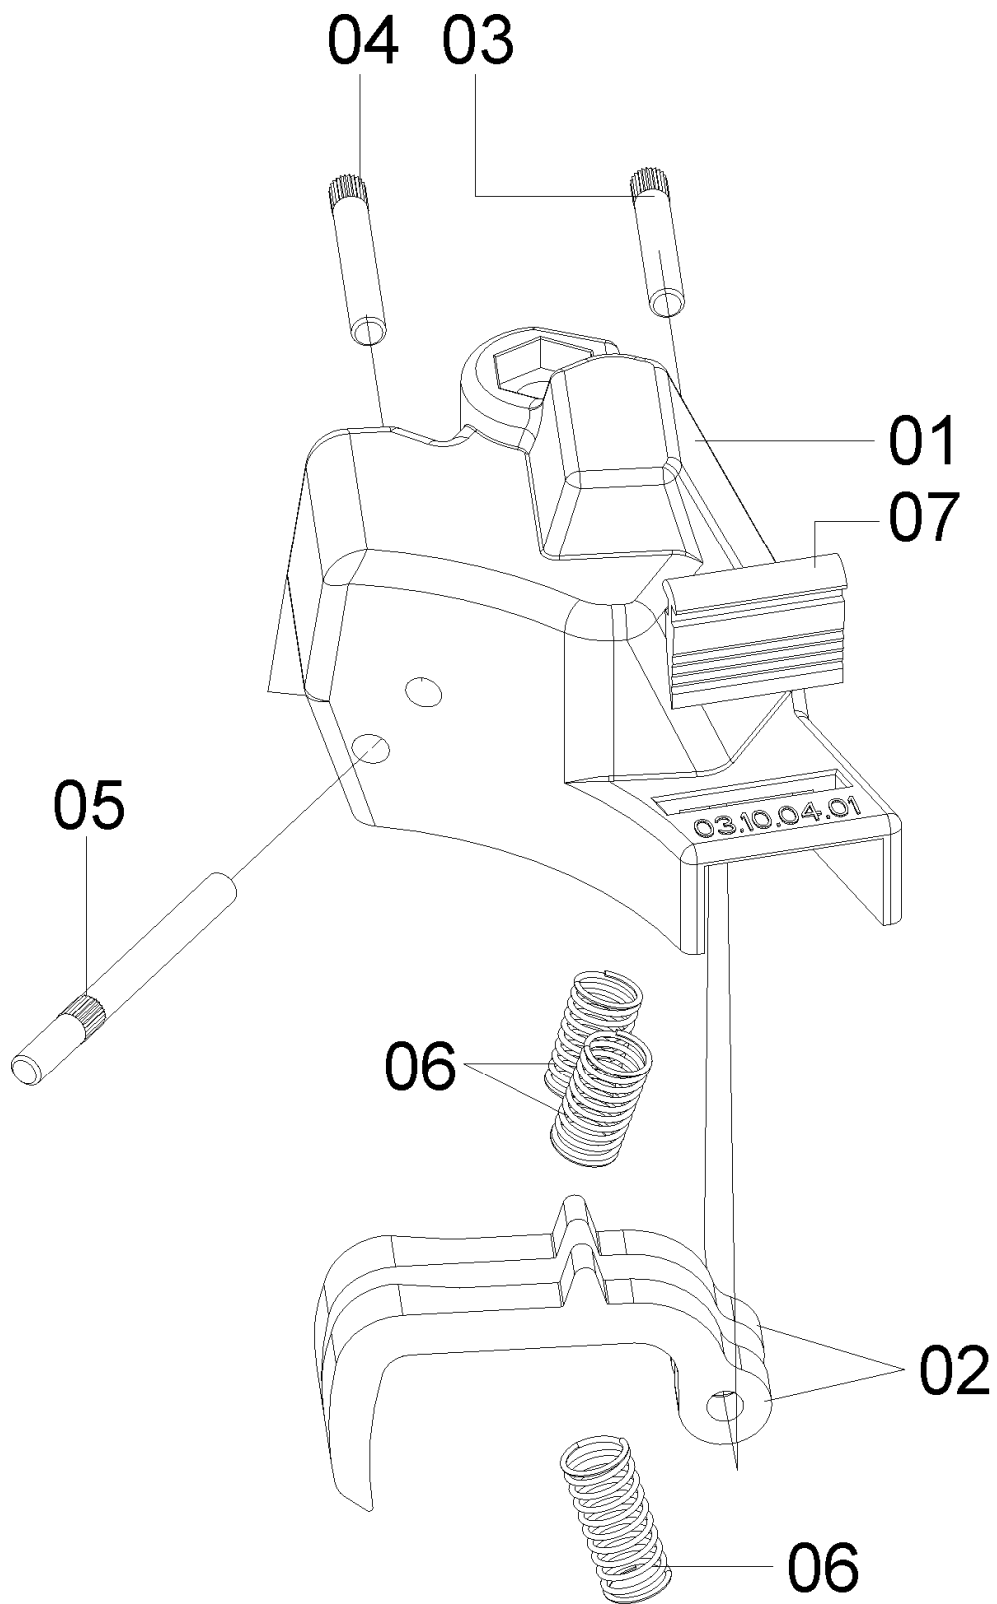

35125903- CJ. CAIXA DE DISTRIBUIÇÃO SEM ROLETE

35125903- C.J. CAIXA DE DISTRIBUIÇÃO SEM ROLETE

REF.	CÓDIGO	DENOMINAÇÃO	QT./CJ.
01	03100401	CAIXA DISTRIBUIÇÃO DE SEMENTE.....	1
02	03100402	GATILHO DA SEMENTE	2
03	03100403	PINO DO GATILHO.....	1
04	03100404	PINO BATENTE	1
05	03100405	PINO PRINCIPAL.....	1
06	03100406	MOLA DO GATILHO	3
07	03100410	PROTETOR.....	1