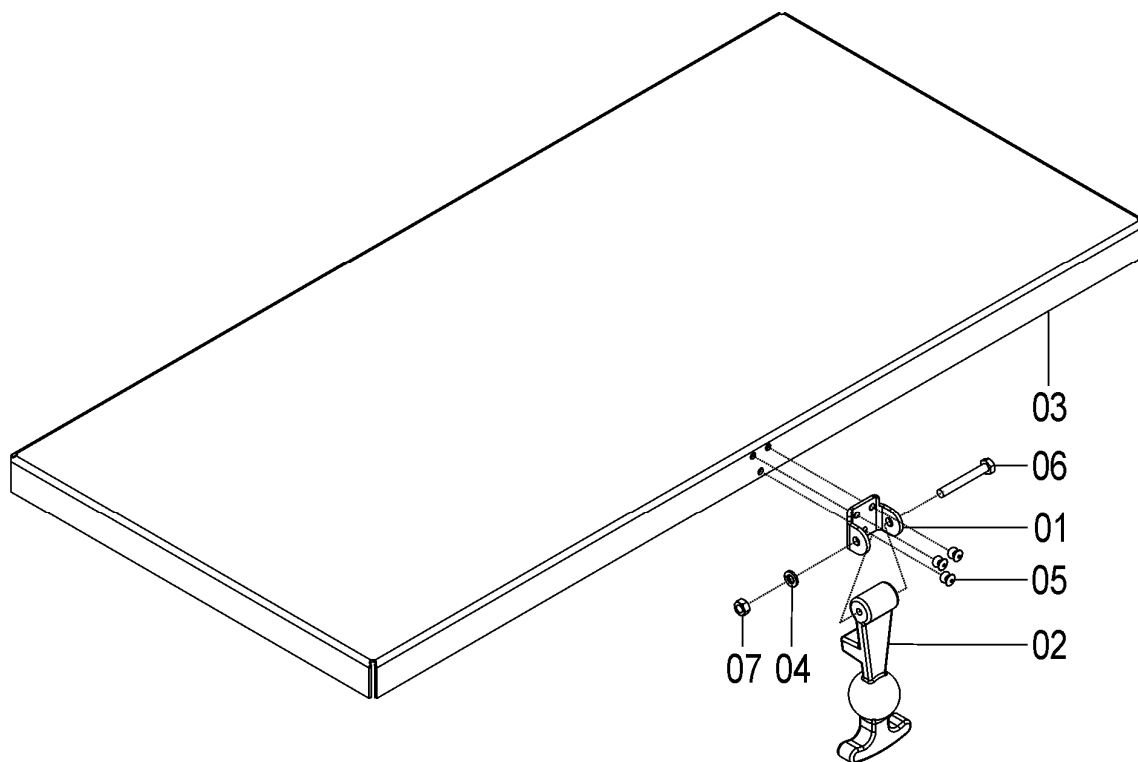

76115004 – CJ. TAMPA CAIXA DE FERRAMENTAS

76115004 – CJ. TAMPA CAIXA DE FERRAMENTAS

REF.	CÓDIGO	DENOMINAÇÃO	QT./CJ.
01	17000387	ENGATE FECHO	1
01	17000385	SUORTE DO FECHO	1
02	17000386	PRESILHA 1844-WOLF	1
03	76110011	TAMPA CAIXA DE FERRAMENTAS	1
04	83010106	ARRUELA DE PRESSÃO M 6	1
05	87300410	REBITE AL. POP CAB. ABAULADA 4 X 10	3
06	818806045	PARAFUSO CAB. SEXT. M 6 X 45 8.8	1
07	8205070608	PORCA SEXTAVADA DIN934 MA06-8	1