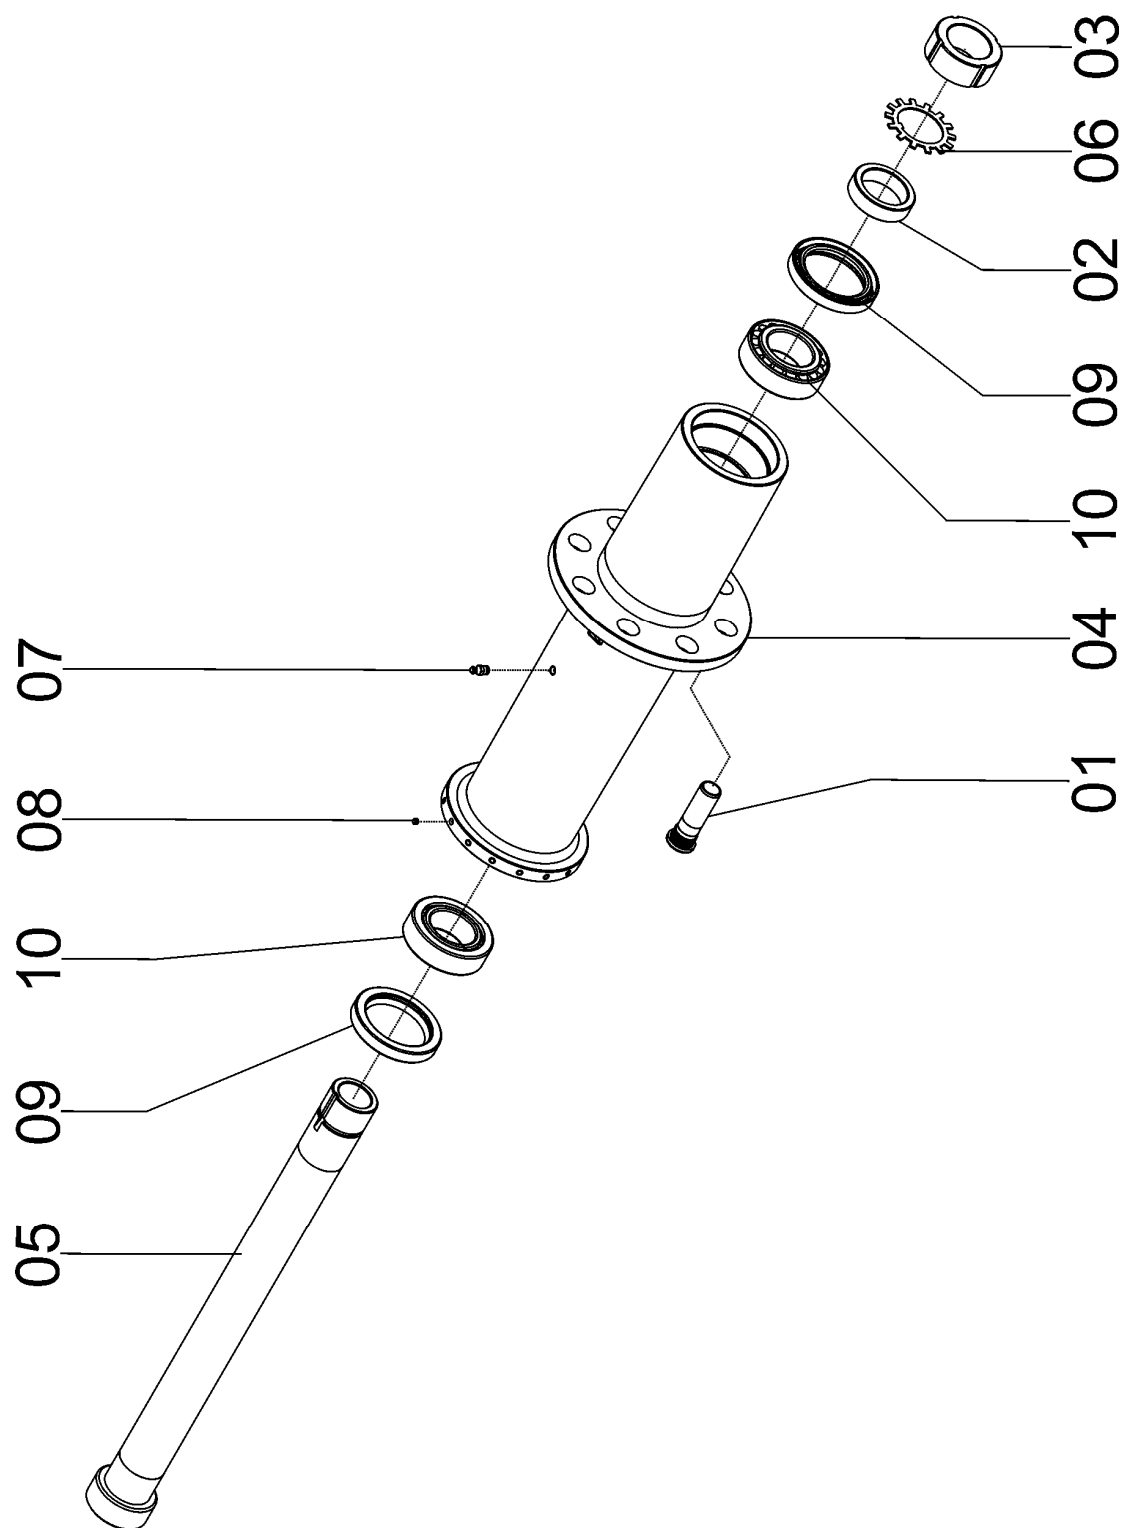

76045203 - CJ. APOIO MONTADO

76045203 - CJ. APOIO MONTADO

REF.	CÓDIGO	DENOMINAÇÃO	QT./CJ.
01	25170007	PARAFUSO M20	8
02	75030033	BUCHA	1
03	75030034	PORCA	1
04	76040015	CUBO RODADO SOL TT	1
05	76040016	APOIO	1
06	83090109	ARRUELA TRAVA MB-9	1
07	84300818	GRAXEIRA R. 8x1.25	1
08	86000090	IMA NEO-DIMEL D.5X3	16
09	89201194	RETENTOR 01194-BR	2
10	88333109PL	ROLAMENTO CÔNICO 33109	2