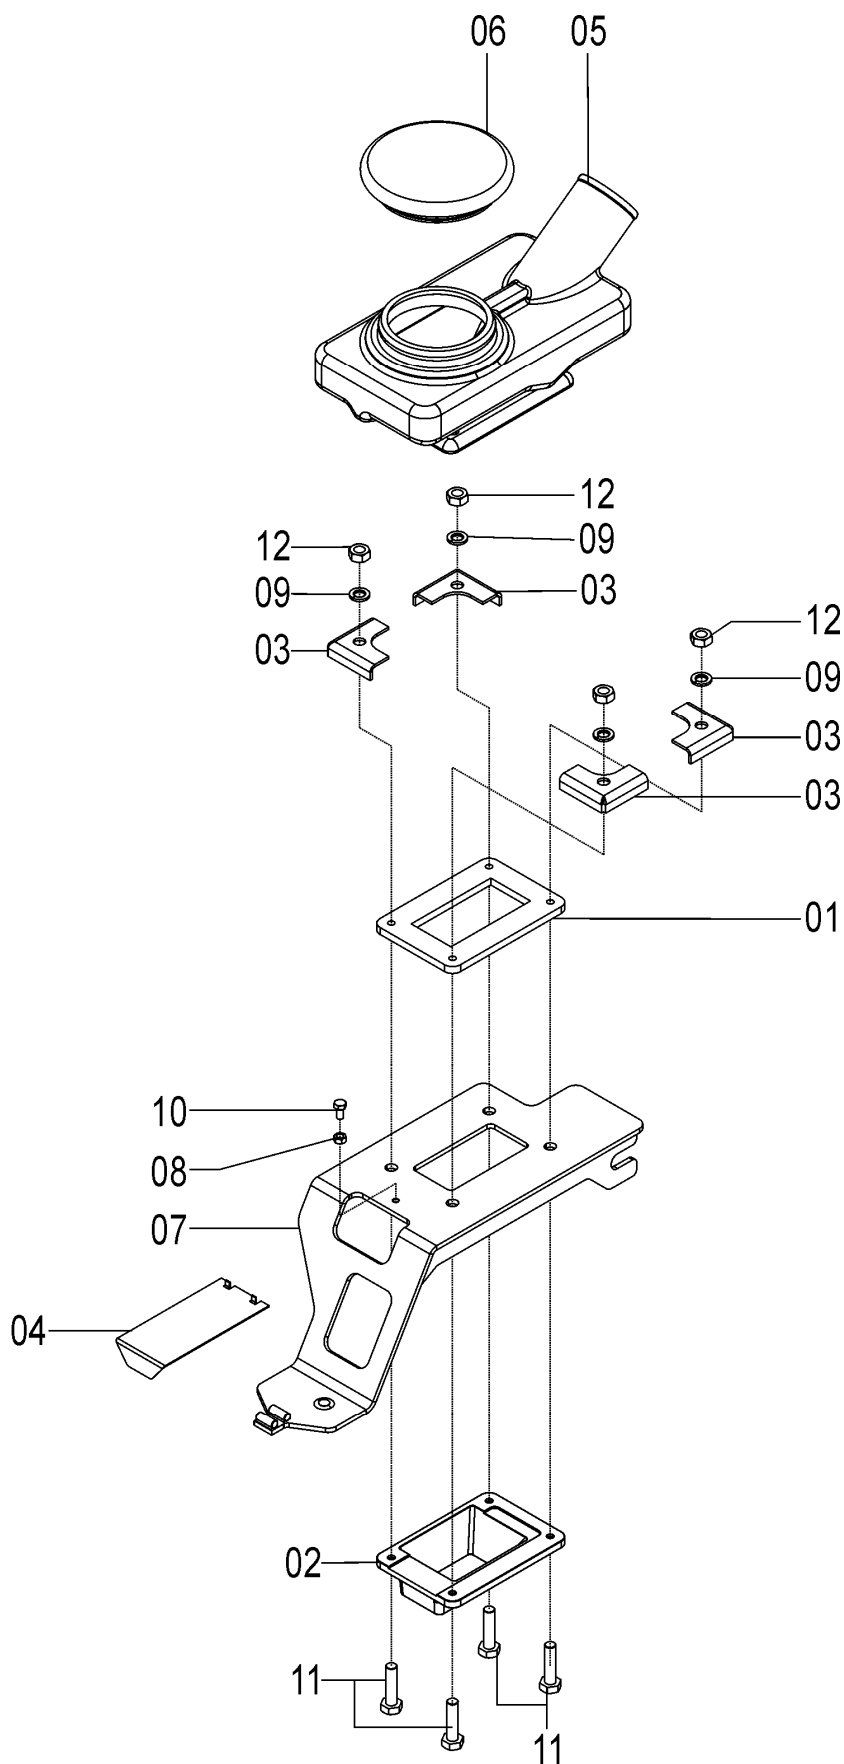

76076002 - CJ. SEDE RESERVATÓRIO SEMENTE SOL TT VS

76076002 - CJ. SEDE RESERVATÓRIO SEMENTE SOL TT VS

REF.	CÓDIGO	DENOMINAÇÃO	QT./CJ.
01	28460059	GAVETA LADO INFERIOR	1
02	28590008	GAVETA INFERIOR	1
03	76070017	CHAPA REFORÇO.....	4
04	76070019	GUILHOTINA SOL TT VS.....	1
05	76070021	RESERVATÓRIO SEMENTE SOL TT VS	1
06	76070022	FECHAMENTO RESERVATÓRIO	1
07	76070500	CJ. SEDE RESERVATÓRIO	1
08	82050706	PORCA SEXTAVADA M6.....	1
09	83010110	ARRUELA PRESSÃO M10.....	4
10	818806012	PARAFUSO CAB SEX M6X12 8.8	1
11	818810040	PARAFUSO CAB. SEX. M10X40 8.8	4
12	8205071008	PORCA SEXTAVADA DIN934 MA10-8.....	4