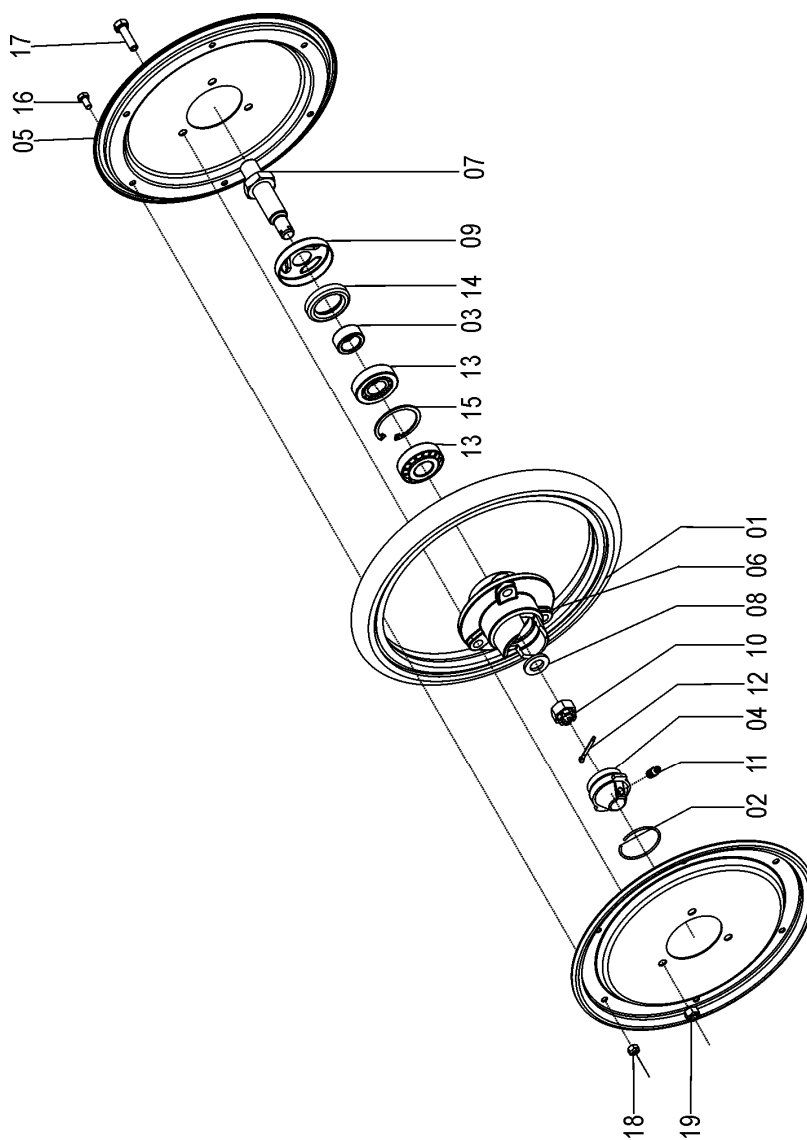

72455017 – CJ. COMPACTADOR

REF.	CÓDIGO	DENOMINAÇÃO	QT./ CJ.
01	28030018	ARRUELA.....	4
02	36190005	PARAFUSO.....	1
03	53060008	MOLA RECOLHEDOR.....	1
04	56020011	BRAÇO REGULADOR MOLA.....	1
05	56020012	GATILHO.....	1
06	56020030	EIXO COMPACTADOR.....	1
07	56020032	PINO.....	2
08	56025201	CJ. MONTAGEM REGULADOR.....	1
09	56025202	CJ. BANDA COMPACTADORA DIR.....	1
10	56025203	BANDA COMPACTADORA ESQ.....	1
11	72450031	BUCHA COMPACTADOR.....	2
12	72450036	BRAÇO COMPACTADOR.....	1
13	82051616	PORÇA SEXTAVADA MB16 BAIXA.....	1
14	85001235	CONTRAPINO 1/8x1.....	2
15	92010845	PINO ELÁSTICO M8X45.....	1

56025202 - CJ. BANDA COMPACTADORA DIR.
56025203 - CJ. BANDA COMPACTADORA ESQ.