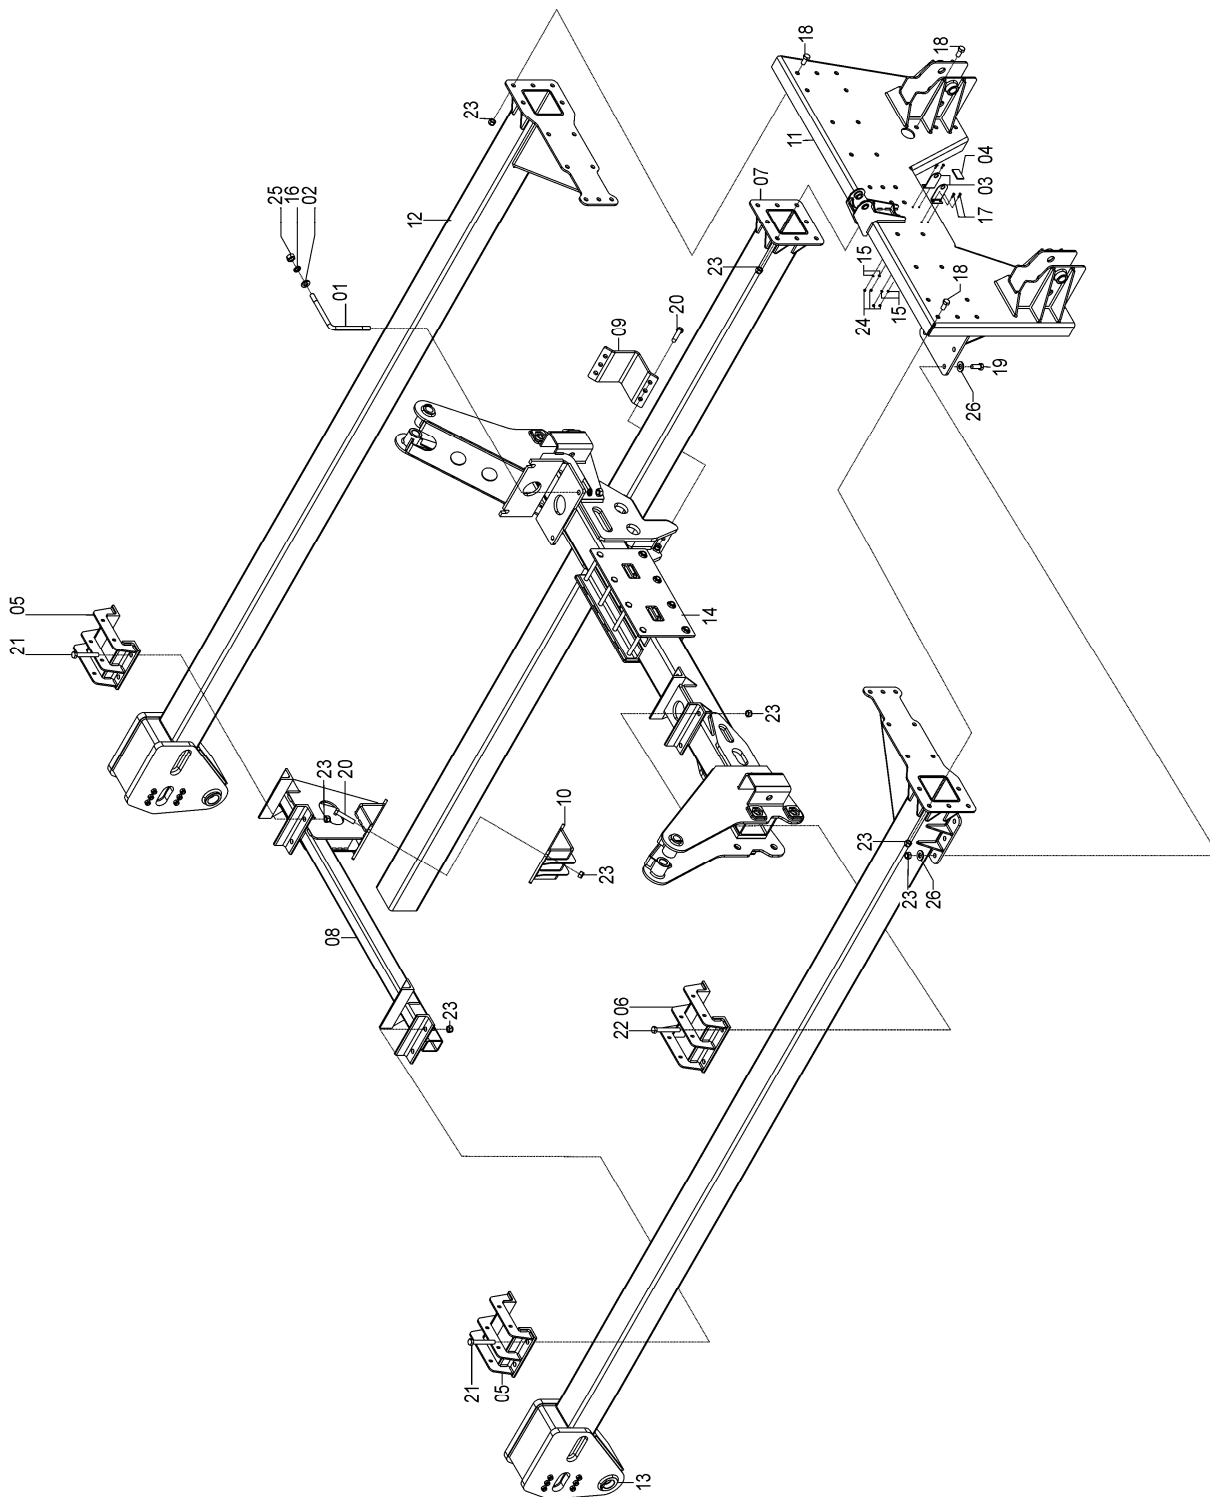

76245000 - C.J. CHASSI SOL TT 32/36

REF.	CÓDIGO	DESCRIÇÃO	QT./CJ.
01	76040014	ARTICULADOR.....	8
02	18010011	PINO TRAVA 1/4X2	8
03	35040002	PORCA CASTELO.....	8
04	62102102	ARRUELA CILINDRO	8
05	76010003	SEPARADOR.....	4
06	76011000	CJ. ARTICULAÇÃO MÓDULOS LATERAIS.....	4
07	76011600	CJ. ARTICULADOR BATENTE.....	4
08	76013200	CJ. APOIO CHASSI	8
09	76015004	CJ. CHASSI CENTRAL.....	1
10	76245001	CJ. CHASSI LATERAL DIR.	1
11	76245002	CJ. CHASSI LATERAL ESQ.....	1
12	76015012	CJ. SUPORTE TRASEIRO SOL TOWER TRANSPORTE.....	4
13	76041000	CJ. EIXO CILINDRO	8
14	84300821	GRAXEIRA R. M8x1. 25x21.....	4
15	85001665	CONTRAPINO 3/16x4.....	8
16	8200072408	PORCA AUTOTR. DIN985 MA 24-8.....	8
17*	76010016	TRAVA EXTERNA	8
18*	76010017	TRAVA INTERNA.....	8

* VER PÁGINA 25 DO MANUAL DO OPERADOR!

76245001 - CJ. CHASSI LATERAL DIR.