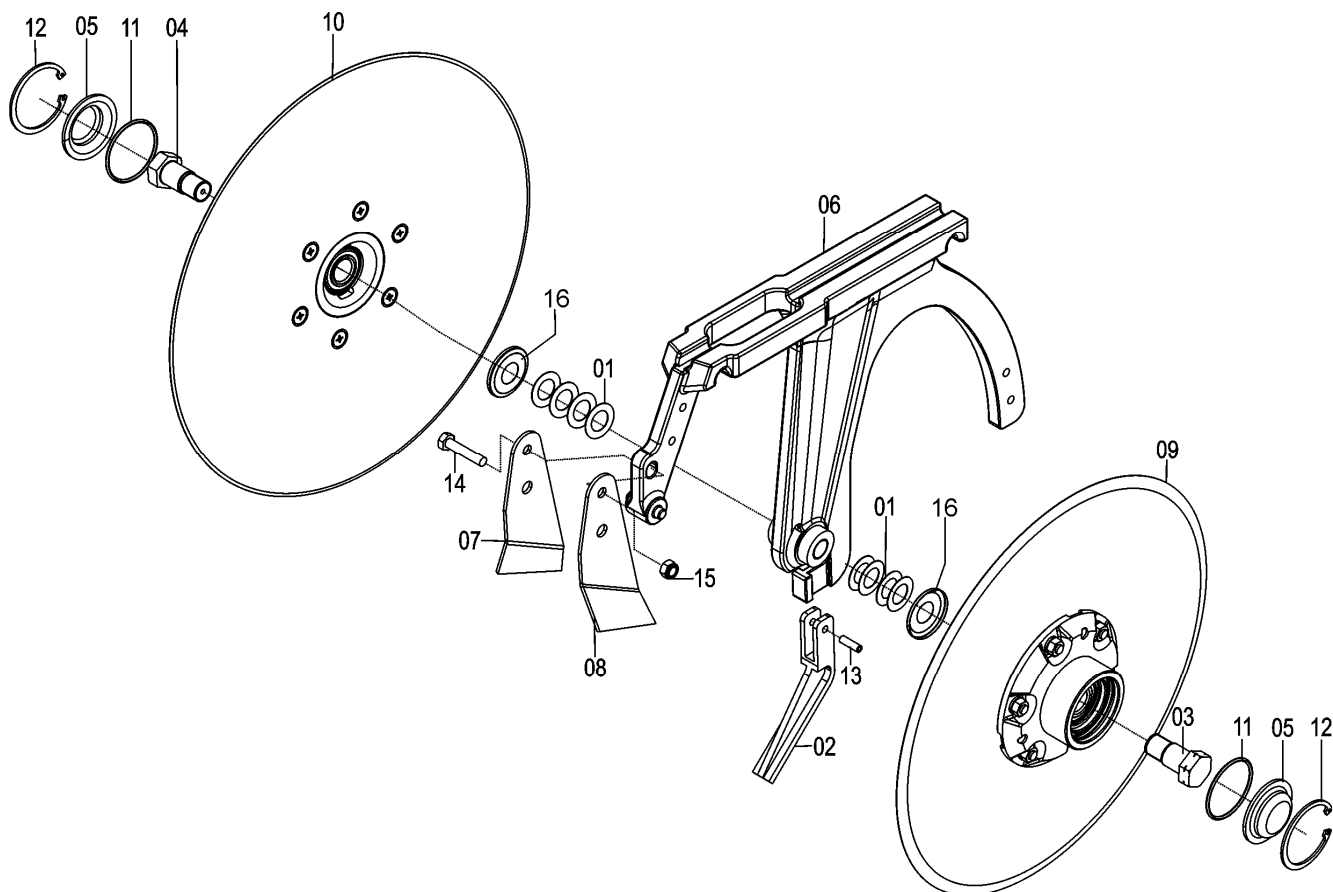

72455045 - CJ. SULCADOR TA. ESQ. D. 15_1/2" E 15"

72455045 - CJ. SULCADOR TA. ESQ. D. 15_1/2" E 15"

REF.	CÓDIGO	DESCRIÇÃO	QT./CJ.
01	15160010	ARRUELA.....	8
02	35060021	LIMPADOR INTERNO	1
03	70300018	APOIO DIR.....	1
04	70300019	APOIO ESQ.....	1
05	70300020	OBSTACULIZADOR	2
06	72450049	SULCADOR TORRE ALTA.....	1
07	72450060	LIMPADOR INTERNO ESQ.....	1
08	72450061	LIMPADOR INTERNO DIR.....	1
09	72455043	CJ. DISCO RETO 15" ROLAMENTO CARREIRA DUPLA.....	1
10	72455044	CJ. DISCO RETO 15.1/2" ROLAMENTO CARREIRA DUPLA.....	1
11	90112136	ANEL O'RING 2-136	2
12	90220358	ANEL ELÁSTICO P/ FURO I-522. 058	2
13	92010620	PINO ELÁSTICO M6X20	1
14	818808040	PARAFUSO CAB SEX M8X40 8.8.....	1
15	8200070808	PORCA AUTOTR. DIN 985 MA 8-8.....	1
16	9016110390	ANEL NILOS F- 110390AV INOX Ø18 (+0.05/-0)	2