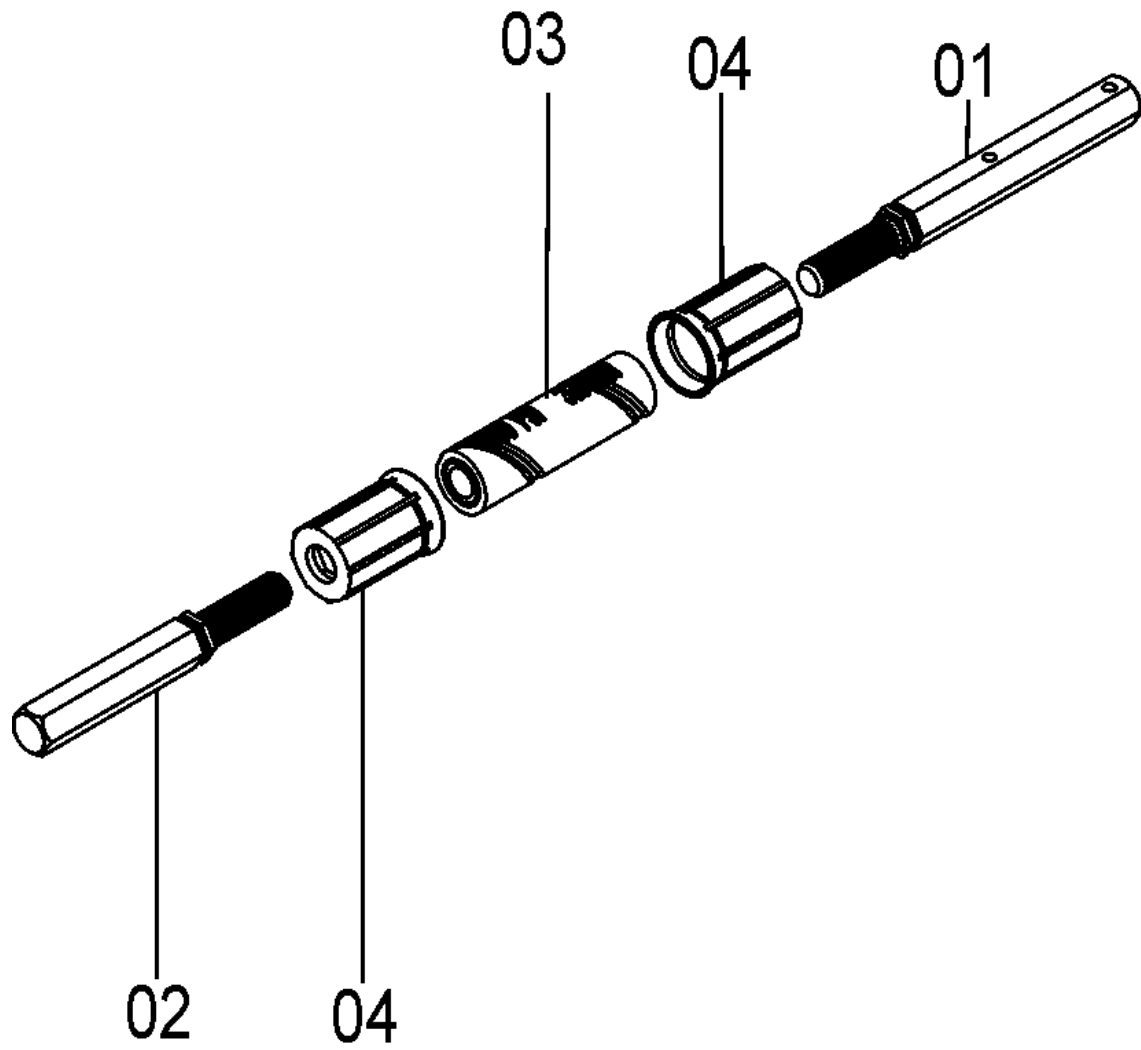

72455010 - C.J. EIXO TRANSMISSÃO MENOR

72455010 - CJ. EIXO TRANSMISSÃO MENOR

REF.	CÓDIGO	DENOMINAÇÃO	QT./CJ.
01	72450007	EIXO MENOR FIXO	1
02	72450009	EIXO MENOR.....	1
03	72450023	MANGUEIRA UNIÃO	1
04	72450024	BUCHA	2