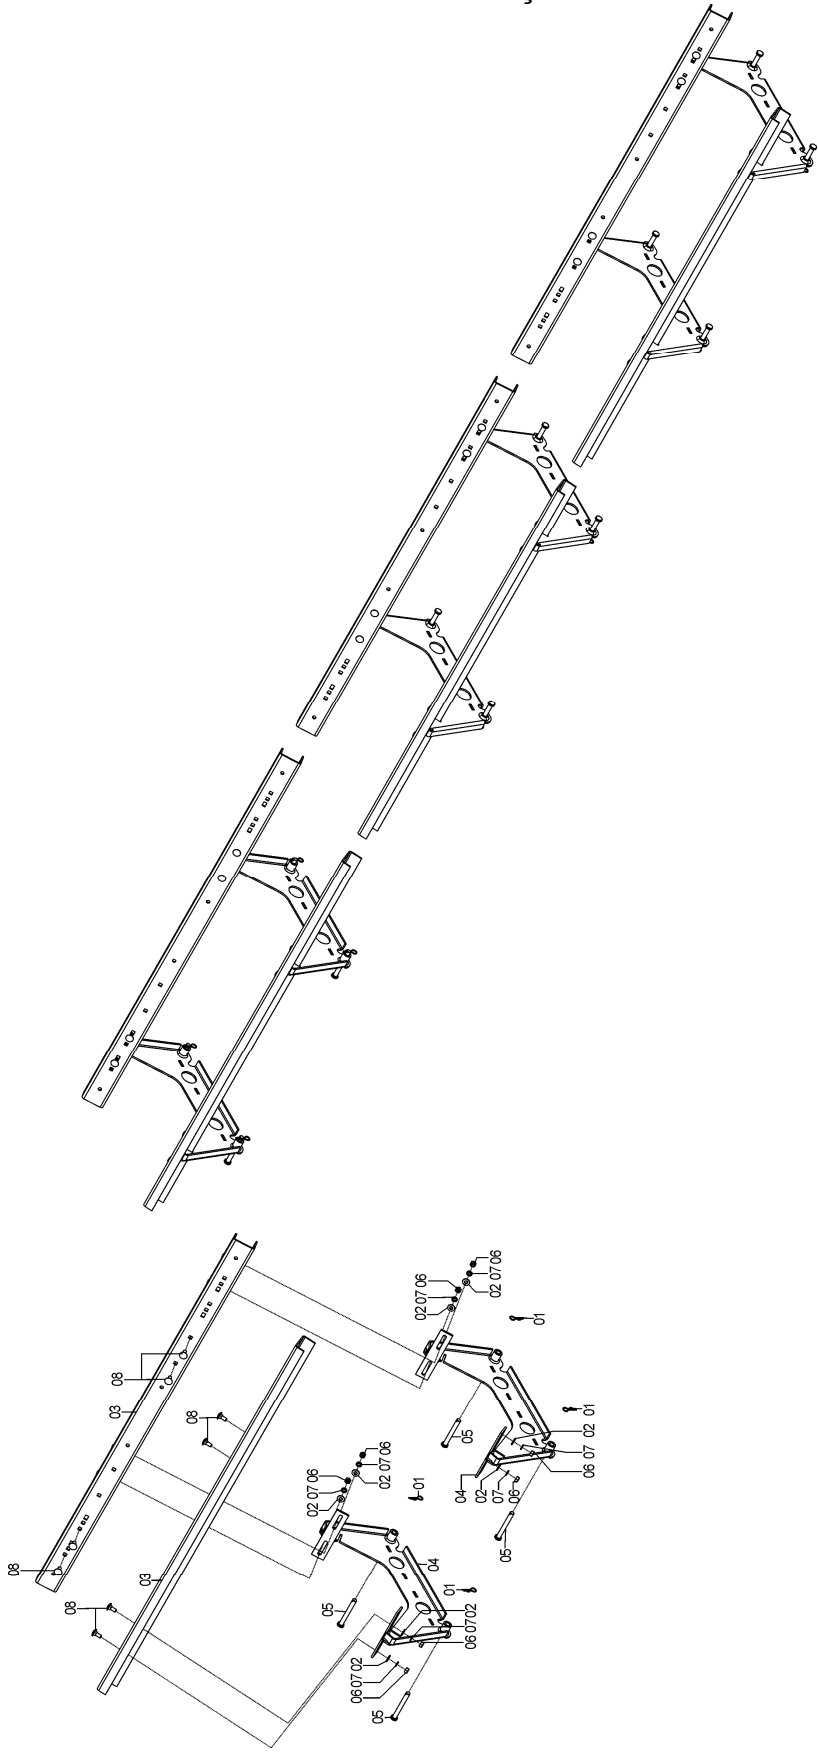

76175002 – CJ. BERÇO

76175002 – C.J. BERÇO

REF.	CÓDIGO	DESCRIÇÃO	QT./CJ.
01	15070001	GRAMPO.....	16
02	28040023	ARRUELA.....	32
03	72610002	PERFIL 'U' BERÇO MENOR.....	8
04	72610300	CJ. BERÇO	8
05	76080002	PINO 5/8 137mm.....	16
06	82050712	PORCA SEXTAVADA M12	32
07	83010112	ARRUELA PRESSÃO M12	32
08	816812030	PARAFUSO CAB. CIL P.Q. (FRANCÊS) M12X30 8.8	32