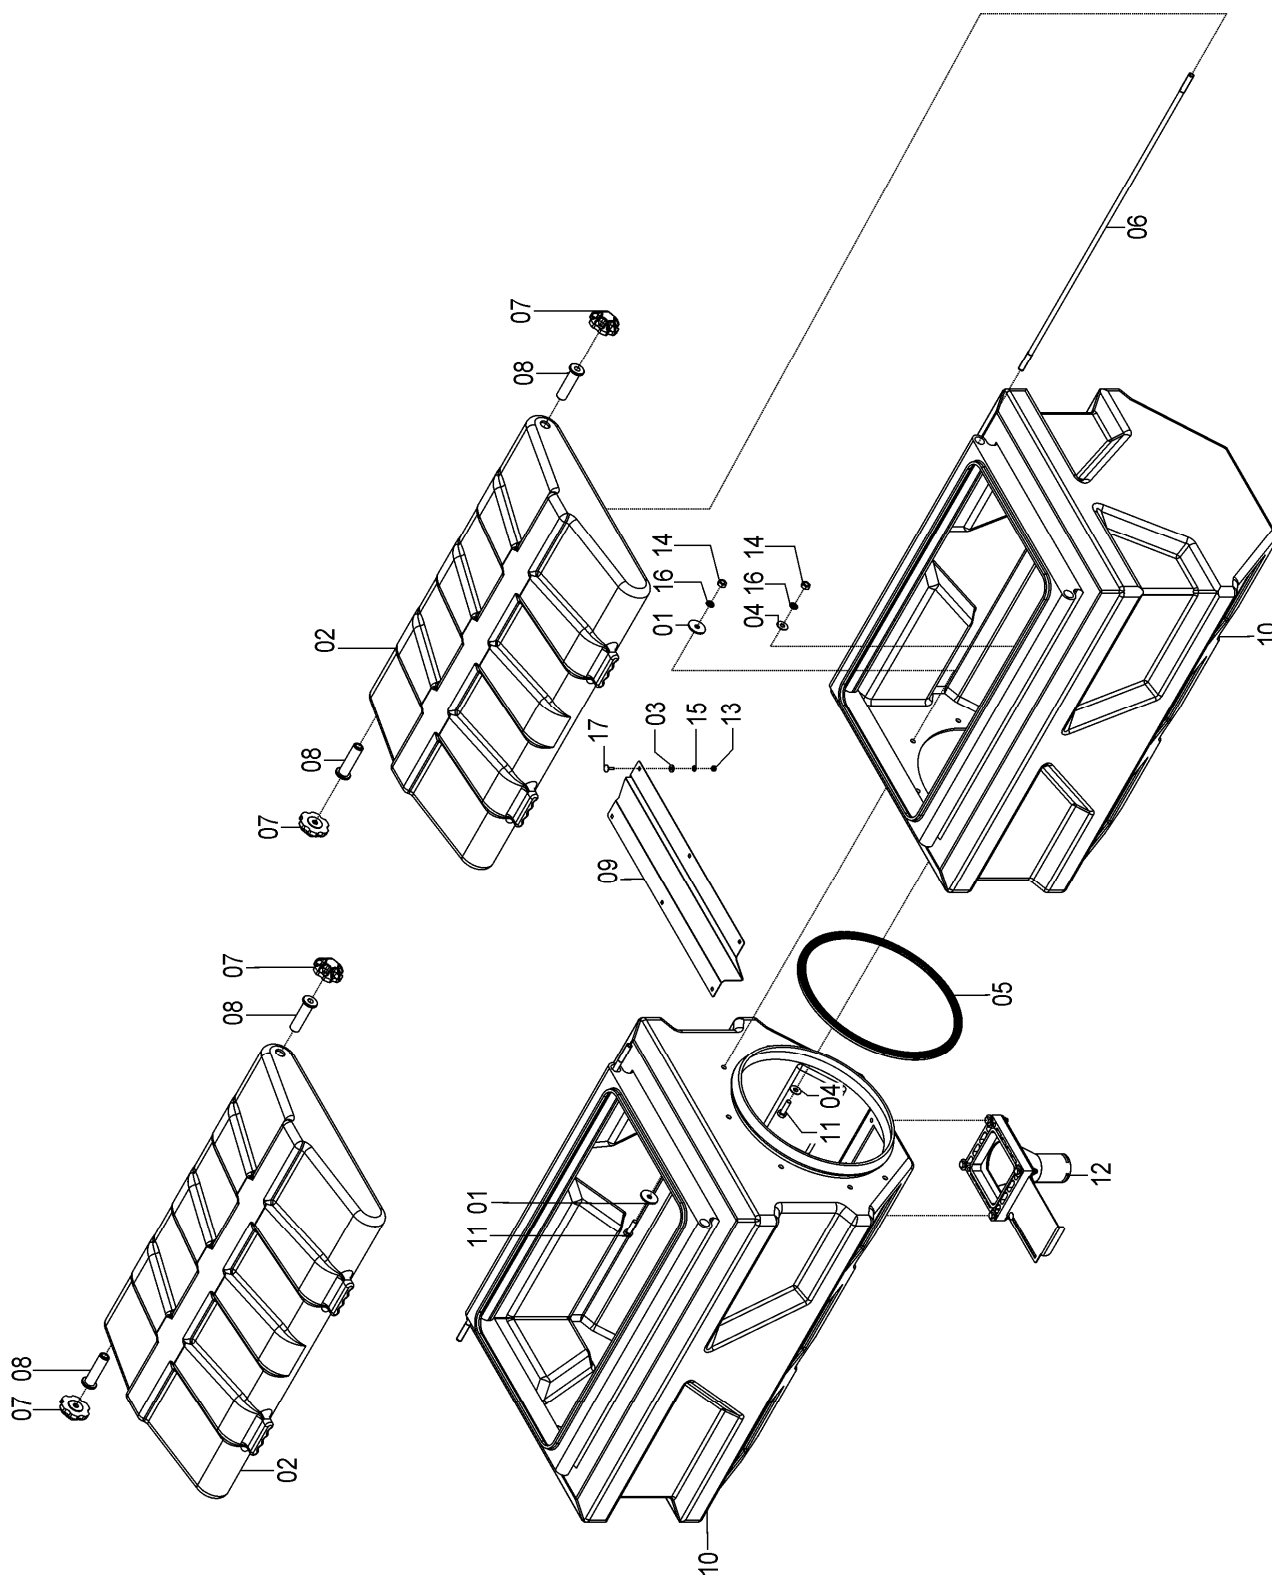

76085006 - CJ. RESERVATÓRIO ADUBO DUPLO SOL TT