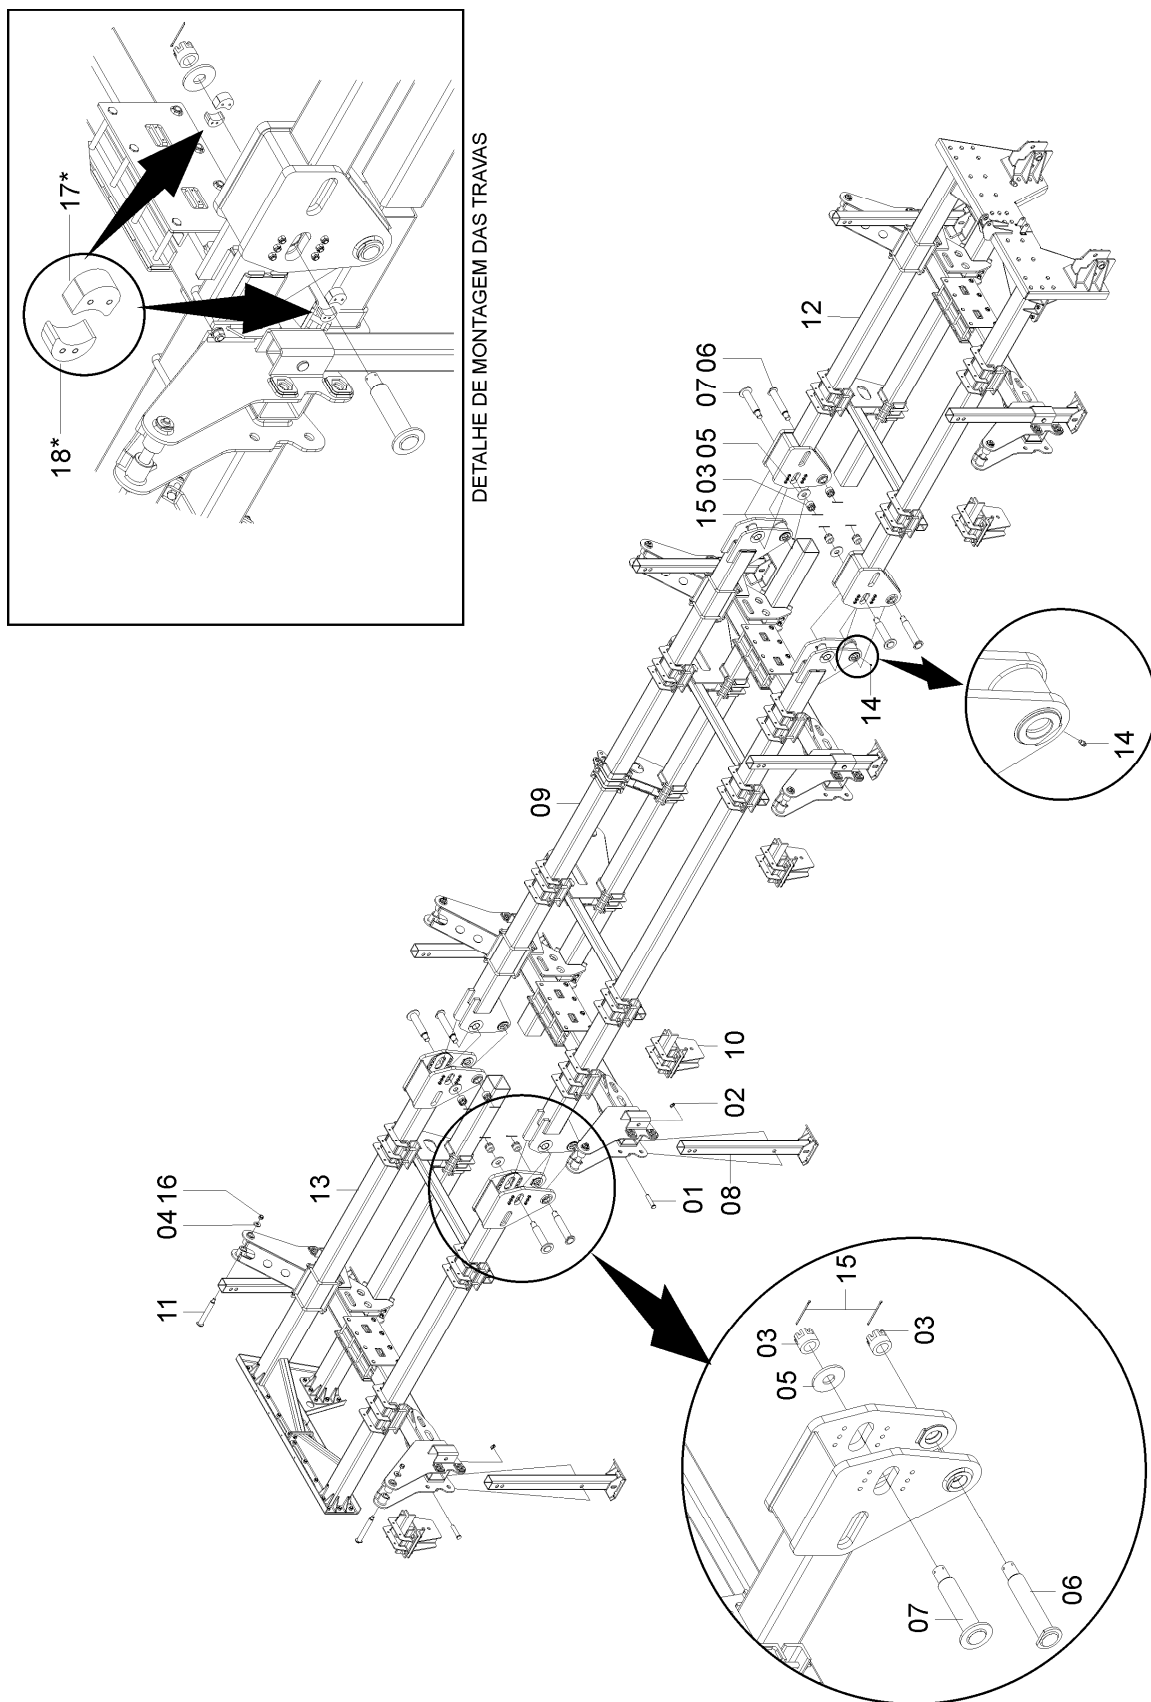

76135000 - CJ. CHASSI SOL TT 28/30

76135000 - CJ. CHASSI SOL TT 28/30

REF.	CÓDIGO	DENOMINAÇÃO	QT./CJ.
01	76040014	ARTICULADOR.....	8
02	18010011	PINO TRAVA ¼ X 2	8
03	35040002	PORCA CASTELO	8
04	62102102	ARRUELA CILINDRO	8
05	76010003	SEPARADOR	4
06	76011000	CJ. ARTICULAÇÃO MÓDULOS LATERAIS.....	4
07	76011600	CJ. ARTICULADOR BATENTE.....	4
08	76013200	CJ. APOIO CHASSI	8
09	76015004	CJ. CHASSI CENTRAL.....	1
10	76015012	CJ. SUPORTE TRASEIRO SOL TT.....	4
11	76041000	CJ. EIXO CILINDRO	8
12	76135001	CJ. CHASSI LATERAL DIR.	1
13	76135004	CJ. CHASSI LATERAL ESQ.	1
14	84300821	GRAXEIRA RETA M 8 X 1.25 X 21	4
15	85001665	CONTRAPINO 3/16 X 4	8
16	8200072408	PORCA AUTOTR. DIN985 MA 24-8.....	8
17*	76010016	TRAVA EXTERNA.....	8
18*	76010017	TRAVA INTERNA.....	8

* VER PÁGINA 25 DO MANUAL DO OPERADOR!