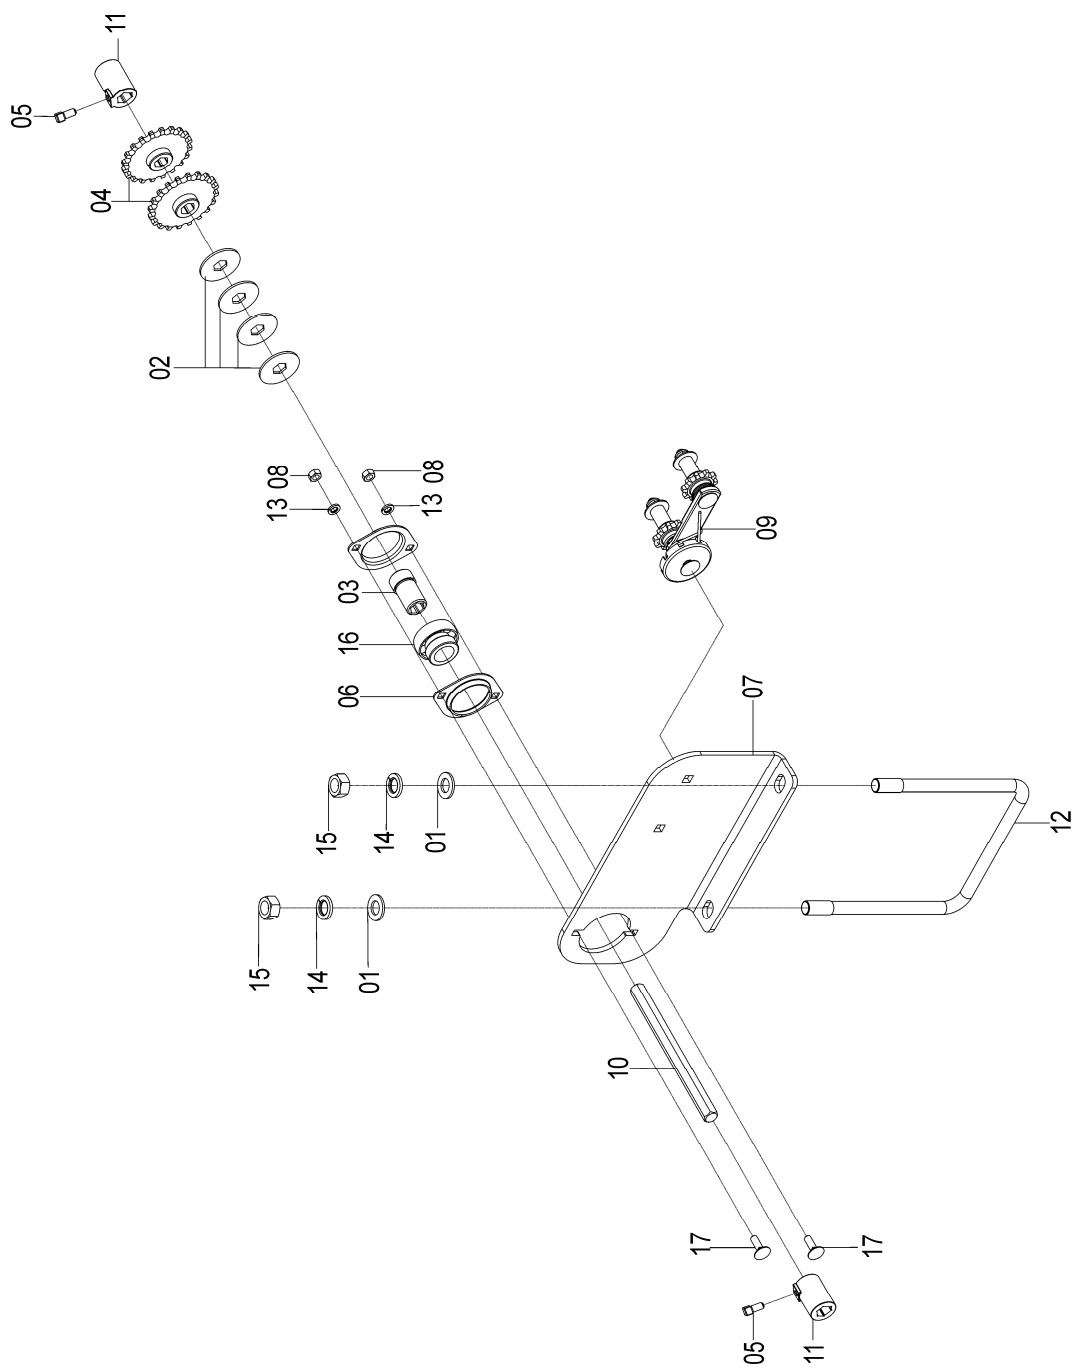

REF.	CÓDIGO	DESCRIÇÃO	QT./CJ.	
			500 mm	450mm
01	28060025	PARAFUSO RECARTEILHADO	4	4
02	76070007	INTERLIGADOR SEMENTE	2	2
03	76070008	APOIO SEXT. 5/8x212	1	-
03	76070012	APOIO SEXT. 5/8x163	-	1

76065001 - CJ. ORIENTADOR DA LINHA SEMENTE
76065101 - CJ. ORIENTADOR DA LINHA SEMENTE