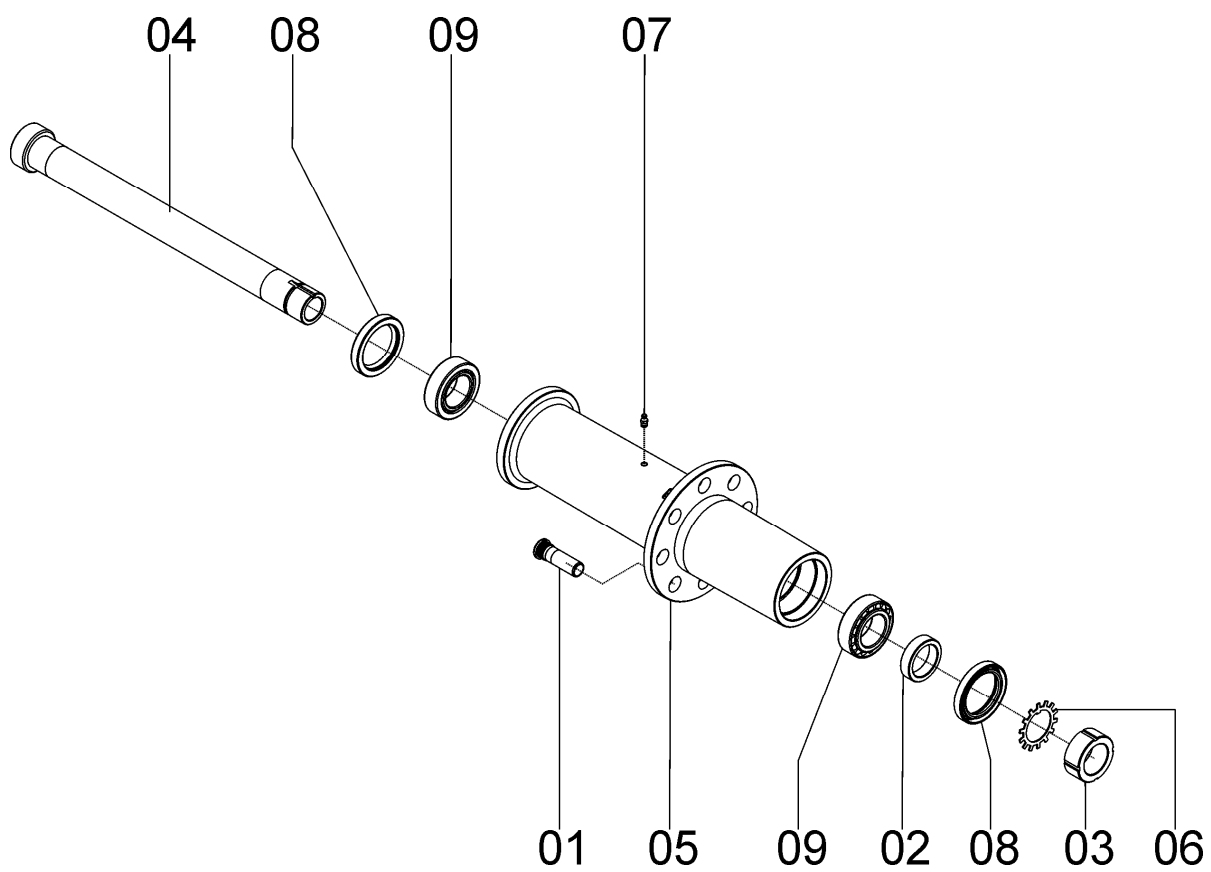

76045301 - CJ. APOIO MONTADO

76045301 - CJ. APOIO MONTADO

REF.	CÓDIGO	DENOMINAÇÃO	QT./CJ.
01	25170007	PARAFUSO M20	8
02	75030033	BUCHA	1
03	75030034	PORCA	1
04	76040016	APOIO	1
05	76040019	CUBO RODADO SOL TT	1
06	83090109	ARRUELA TRAVA MB-9	1
07	84300818	GRAXEIRA R. 8x1. 25.....	1
08	89201194	RETENTOR 01194-BR.....	2
09	88333109PL	ROLAMENTO CÔNICO 33109	2