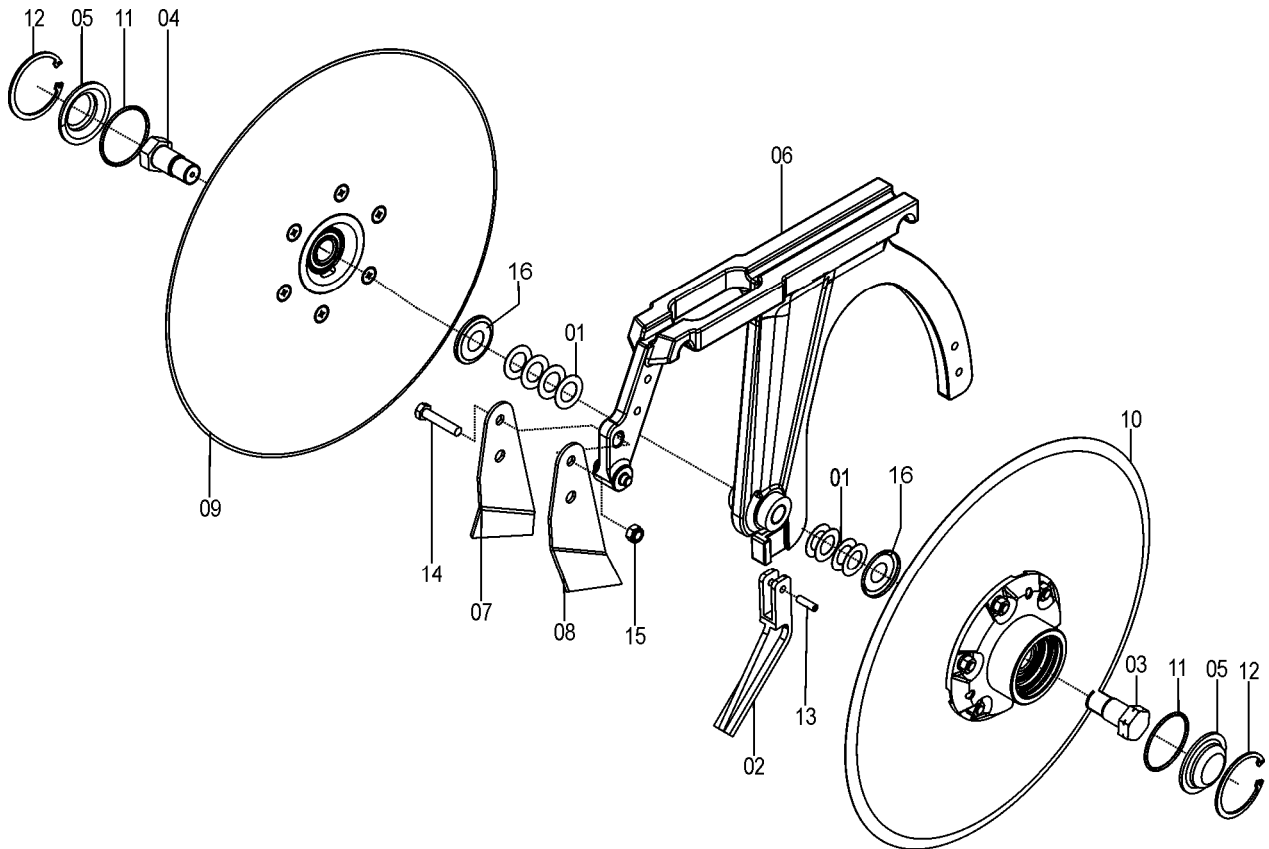

72455046 - CJ. SULCADOR TA DIR. D. 15" E 15_1/2"

72455046 - CJ. SULCADOR TA DIR. D. 15" E 15_1/2"

REF.	CÓDIGO	DESCRIÇÃO	QT./CJ.
01	15160010	ARRUELA.....	8
02	35060021	LIMPADOR INTERNO	1
03	70300018	APOIO DIR.....	1
04	70300019	APOIO ESQ.....	1
05	70300020	OBSTACULIZADOR	2
06	72450049	SULCADOR TORRE ALTA.....	1
07	72450060	LIMPADOR INTERNO ESQ.....	1
08	72450061	LIMPADOR INTERNO DIR.....	1
09	72455043	CJ. DISCO RETO 15" ROLAMENTO CARREIRA DUPLA.....	1
10	72455044	CJ. DISCO RETO 15.1/2" ROLAMENTO CARREIRA DUPLA.....	1
11	90112136	ANEL O'RING 2-136	2
12	90220358	ANEL ELÁSTICO P/ FURO I-522. 058	2
13	92010620	PINO ELÁSTICO M6X20	1
14	818808040	PARAFUSO CAB SEX M8X40 8.8.....	1
15	8200070808	PORCA AUTOTR. DIN 985 MA 8-8.....	1
16	9016110390	ANEL NILOS F- 110390AV INOX Ø18 (+0.05/-0)	2