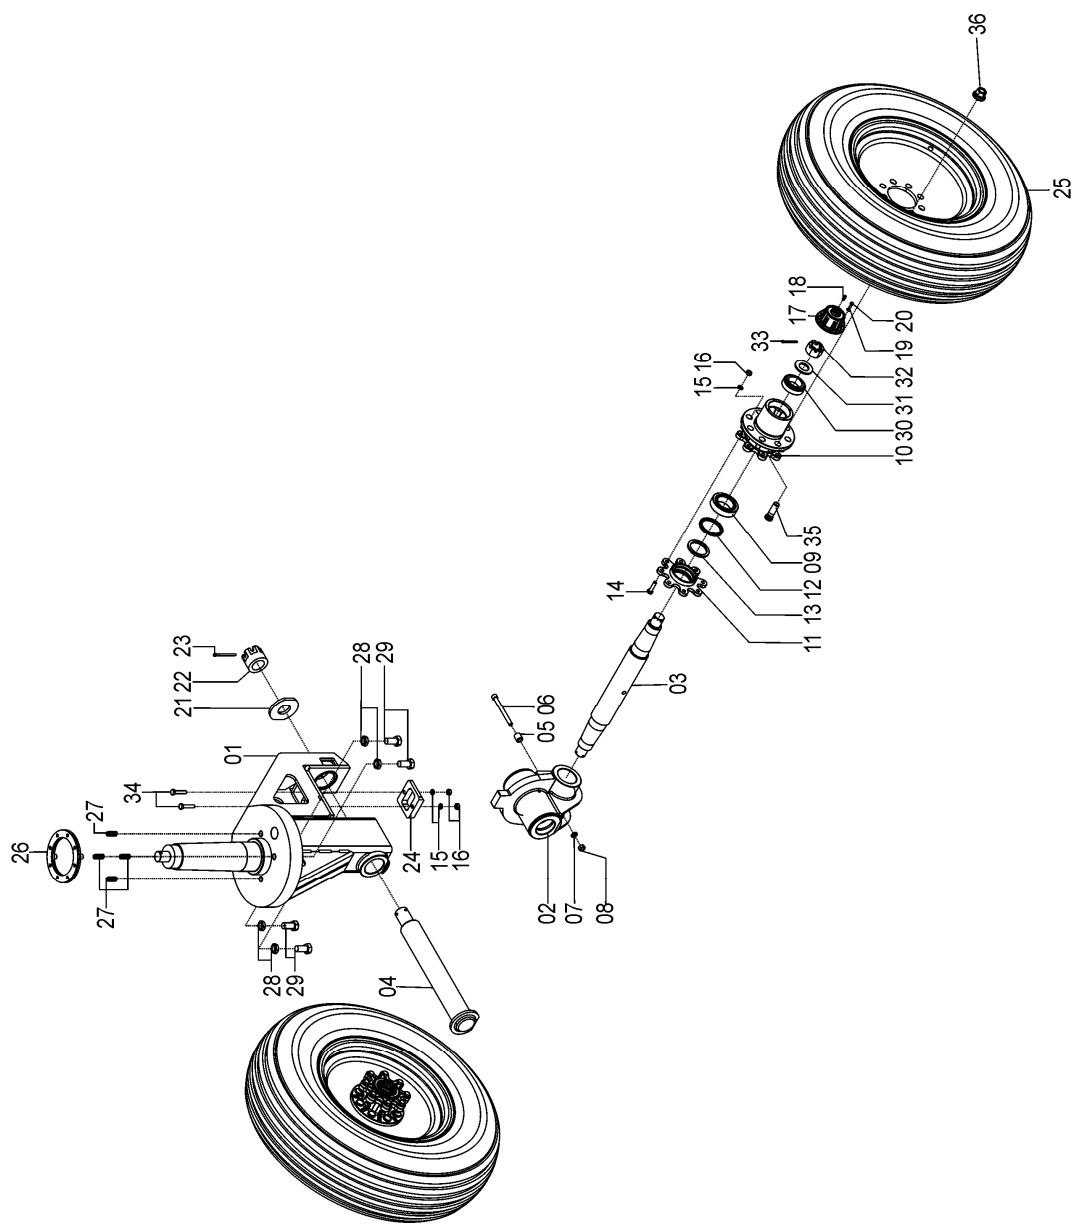

76045500 – CJ. RODADO DUPLO SOL TT

REF.	CÓDIGO	DENOMINAÇÃO	QT./CJ.
01	76045502	CJ. RODADO DUPLO SOL TT	1
02	89201711	RETENTOR 01735-BG	1
03	88332020PL	ROLAMENTO DE ROLOS CÔNICOS 32020X	1
04	69040002	MANCAL RO RODADO TRASEIRO DIR.	1
05	88332016PL	ROLAMENTO DE ROLOS CÔNICOS 32016X	1
06	69040019	ARRUELA	1
07	15040015	PORCA SEXT. CASTELO S/COROA	1
08	85001651	CONTRAPINO 3/16x2. 1/4	1
09	69040010	REGULADOR RODADO ESQ.	1
10	83010108	ARRUELA PRESSÃO M8.	2
11	818808020	PARAFUSO CAB SEX M8X20 8.8	2
12	69040008	PINO DE TRAVA	1
13	69040005	CALOTA MANCAL RODADO	1
14	83010106	ARRUELA PRESSÃO M6.	4
15	818806025	PARAFUSO CAB SEX M6X25 8.8	4
16	69040038	MOLA DA TRAVA	1
17	76045201	CJ. PANTÓGRAFO INFERIOR RODADO	1
18	76045202	CJ. PANTÓGRAFO SUPERIOR RODADO	1
19	818836310	PARAFUSO CAB SEX M36X310 8.8	2
20	83010136	ARRUELA PRESSÃO M36.	2
21	82050736	PORCA SEXTAVADA M36.	2
22	76040014	ARTICULADOR	1
23	18010011	PINO TRAVA 1/4X2	1
24	76040012	ARTICULADOR TRAVA CILINDRO	1
25	76040013	TRAVA ARTICULADOR CILINDRO	1
26	83010110	ARRUELA PRESSÃO M10.	2
27	818810025	PARAFUSO CAB. SEX. M10X25 8.8	2
28	84300818	GRAXEIRA R. 8x1. 25	1
29	69040009	MANÍPULO	1
30	84300618	GRAXEIRA R. 6x1	1

76045002 – C.J. RODADO DUPLO SOL TT