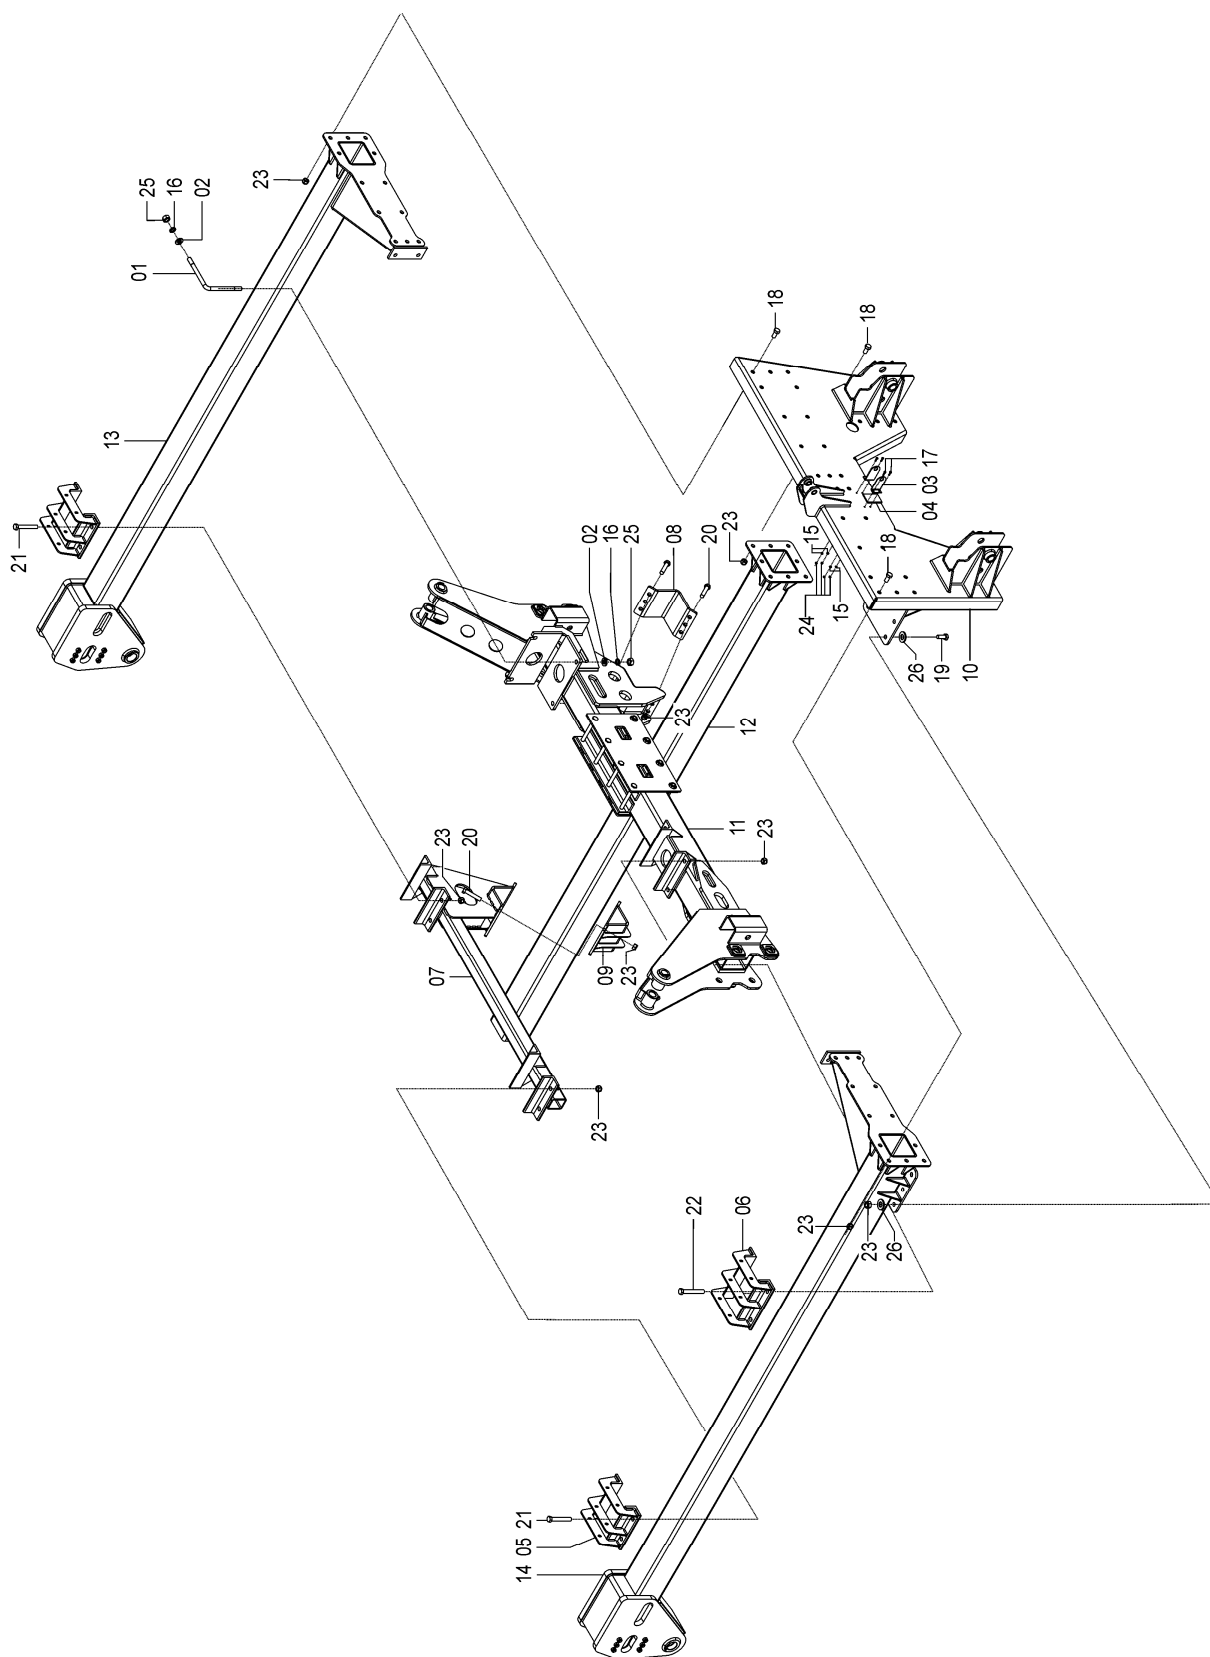

76135001 - CJ. CHASSI LATERAL DIR.

76135001 - CJ. CHASSI LATERAL DIR.

REF.	CÓDIGO	DENOMINAÇÃO	QT./CJ.
01	28070003	APOIO "L"	2
02	28070011	ARRUELA LISA.....	2
03	76010021	ACOPLADOR CILINDRO.....	2
04	76010022	PERFIL ENCOSTO CILINDRO.....	1
05	76010700	CJ. ABRAÇADEIRA SUPERIOR	2
06	76010800	CJ. ABRAÇADEIRA MAIOR	1
07	76011500	CJ. SEDE MÓDULOS LATERAIS.....	1
08	76011800	CJ. ABRAÇADEIRA DA SEDE	1
09	76011900	CJ. ABRAÇADEIRA	1
10	76012100	CJ. LATERAL DIR. TRANSPORTE	1
11	76015011	CJ. SEDE SUPORTE RODADO	1
12	76130200	CJ. SEDE INFERIOR	1
13	76135002	CJ. SEDE SUPERIOR SOL TT.....	1
14	76135003	CJ. SEDE SUPERIOR S/ FLANGE SOL TT	1
15	83010106	ARRUELA DE PRESSÃO M 6.....	4
16	83010122	ARRUELA DE PRESSÃO M 22.....	4
17	818806020	PARAFUSO CAB. SEXT. M 6 X 20 8.8	4
18	818820040	PARAFUSO CAB. SEXT. M 20 X 40 8.8	32
19	818820060	PARAFUSO CAB. SEXT. M 20 X 60 8.8	6
20	818820100	PARAFUSO CAB. SEXT. M 20 X 100 8.8	12
21	818820140	PARAFUSO CAB. SEXT. M 20 X 140 8.8	8
22	818820150	PARAFUSO CAB. SEXT. M 20 X 150 8.8	4
23	8200072008	PORCA AUTOTR. DIN980 MA 20-8 DS.....	60
24	8205070608	PORCA SEXTAVADA DIN934 MA06-8	4
25	8205072208	PORCA SEXTAVADA DIN934 MA22-8	4
26	27030208	ARRUELA.....	12