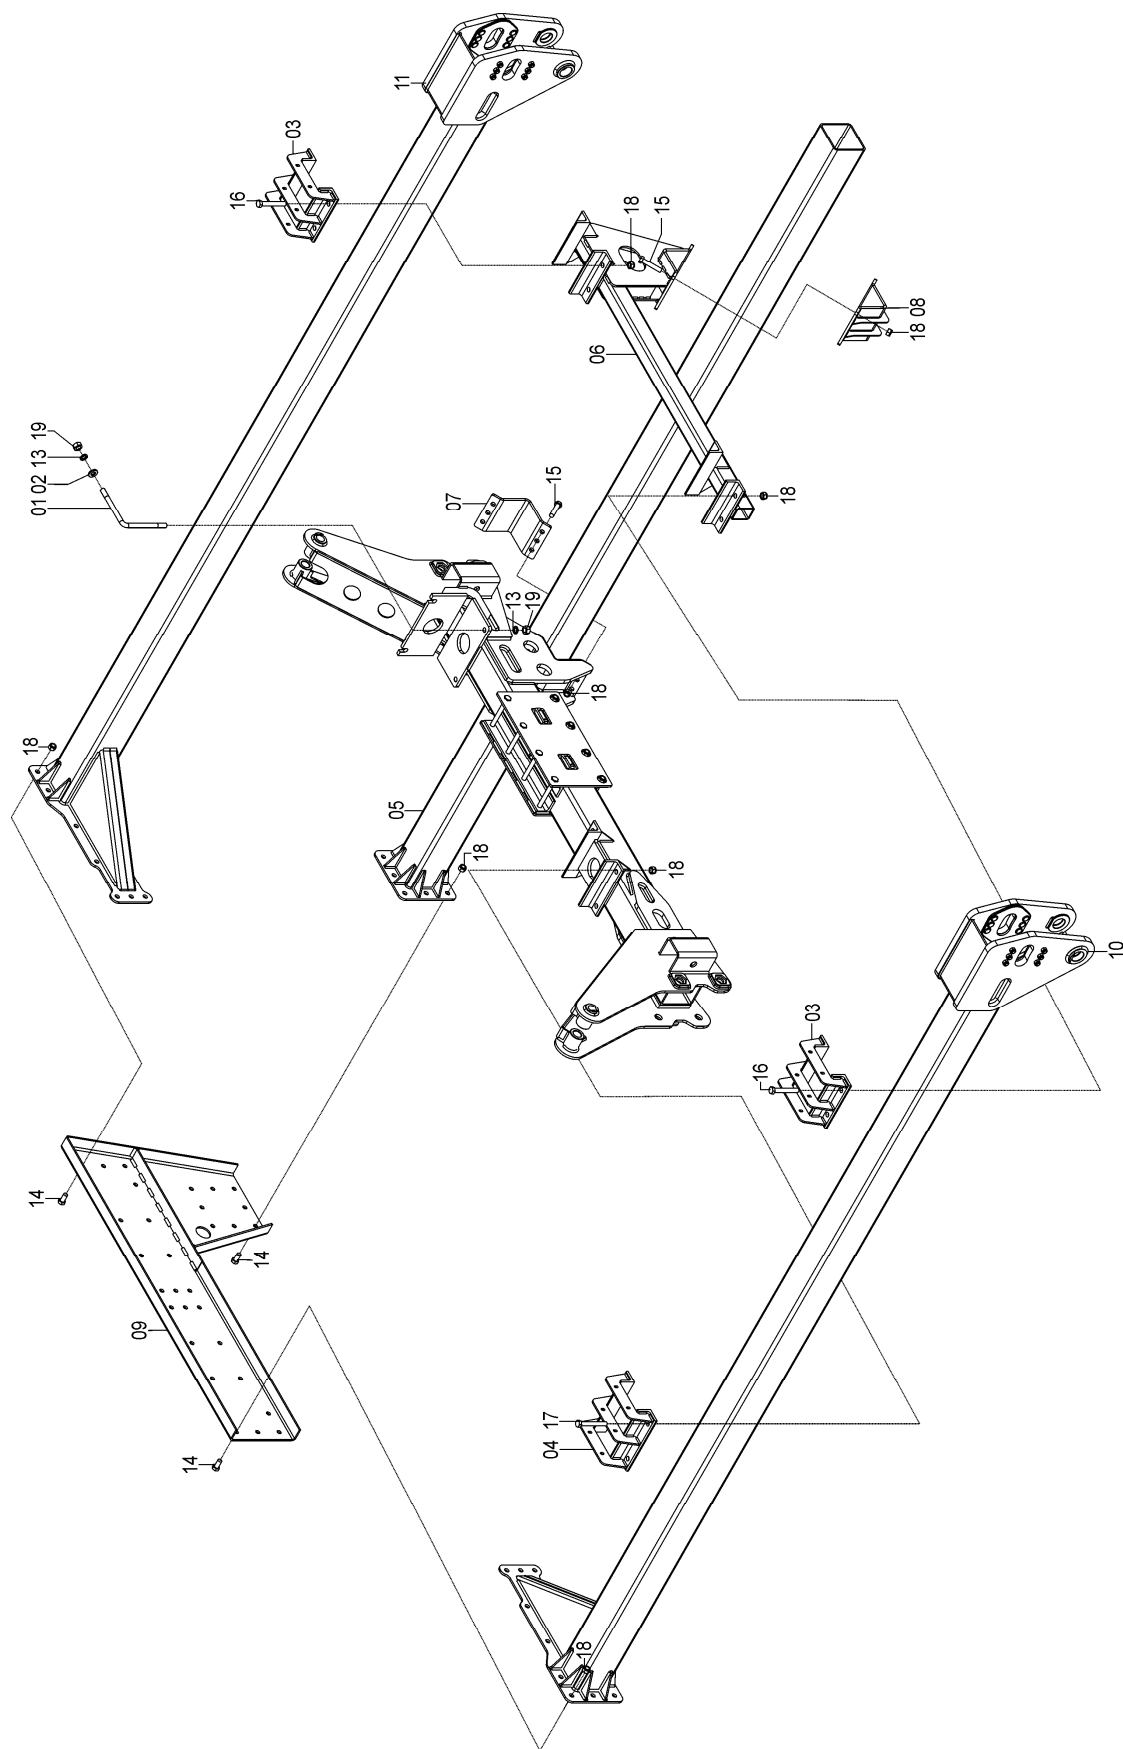

76245002 - CJ. CHASSI LATERAL ESQ.

76245002 - CJ. CHASSI LATERAL ESQ.

REF.	CÓDIGO	DENOMINAÇÃO	QT./CJ.
01	28070003	APOIO "L"	2
02	28070011	ARRUELA LISA.....	2
03	76010700	CJ. ABRAÇADEIRA SUPERIOR	2
04	76010800	CJ. ABRAÇADEIRA MAIOR	1
05	76240100	CJ. SEDE INFERIOR	1
06	76011500	CJ. SEDE MÓDULOS LATERAIS.....	1
07	76011800	CJ. ABRAÇADEIRA DA SEDE	1
08	76011900	CJ. ABRAÇADEIRA	1
09	76012200	CJ. LATERAL ESQ.	1
10	76245003	CJ. INTERLIGADOR SUPERIOR DIANTEIRO	1
11	76245005	CJ. SEDE SUPERIOR DIANTEIRO.....	1
12	76015011	CJ. SEDE SUPORTE RODADO	1
13	83010122	ARRUELA PRESSÃO M22	4
14	818820040	PARAFUSO CAB. SEX. M20X40 8.8	32
15	818820100	PARAFUSO CAB. SEX. M20X100 8.8	12
16	818820140	PARAFUSO CAB. SEX. M20X140 8.8	8
17	818820150	PARAFUSO CAB. SEX. M20X150 8.8	4
18	8200072008	PORCA AUTOTR. DIN980 MA 20-8 DS	56
19	8205072208	PORCA SEXTAVADA DIN934 MA22-8	4