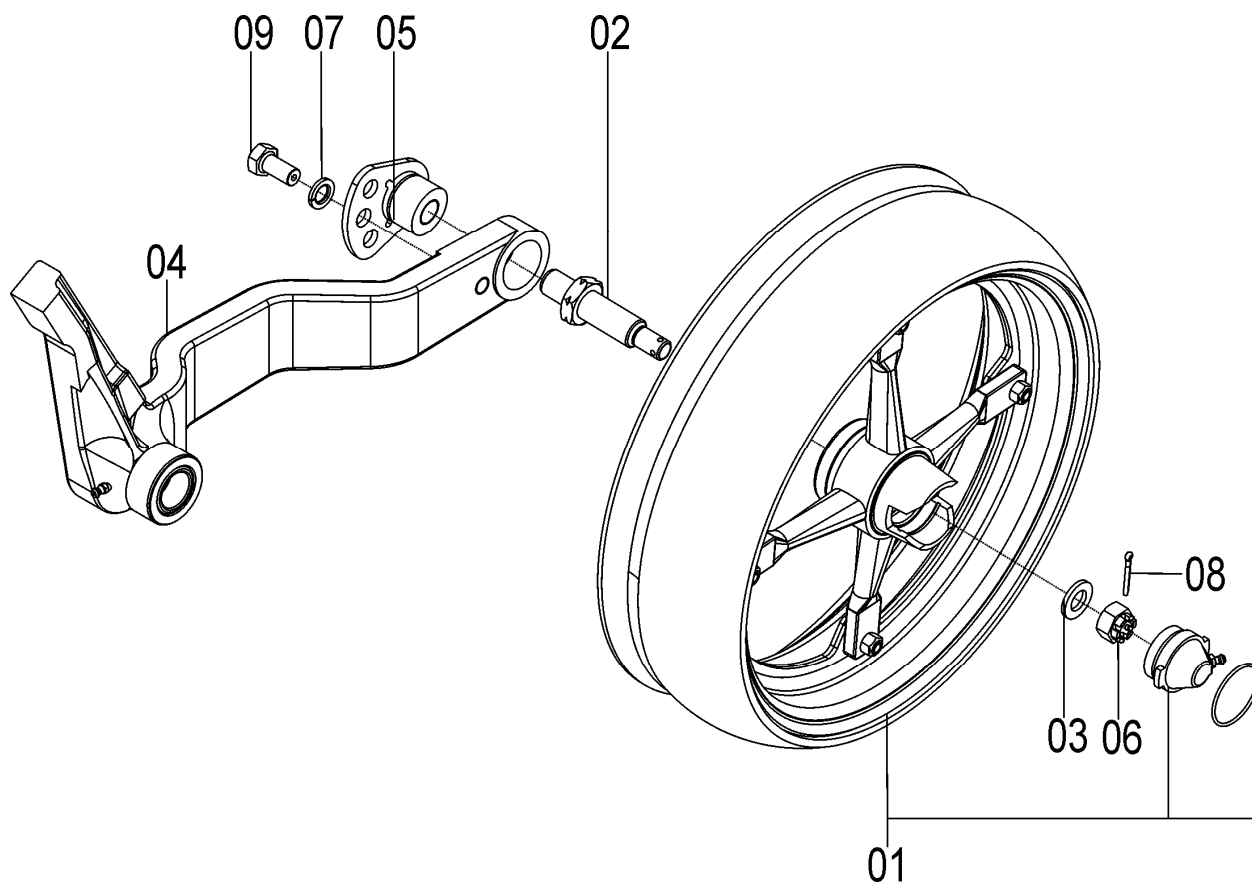

72455014 - CJ. BRAÇO LIMITADOR DIR.
72455015 - CJ. BRAÇO LIMITADOR ESQ.

72455014 - CJ. BRAÇO LIMITADOR DIR.
72455015 - CJ. BRAÇO LIMITADOR ESQ.

REF.	CÓDIGO	DENOMINAÇÃO	QT./ CJ.	
			DIR.	ESQ.
01	36195005	CJ. BANDA LIMITADORA.....	1	-
02	56020027	EIXO DIR.....	1	-
03	56020037	ARRUELA.....	1	-
04	70306706	CJ. BRAÇO LIMITADOR DIR.	1	-
04	70306707	CJ. BRAÇO LIMITADOR ESQ.	-	1
05	72452400	CJ. REG. DE ANGULO DIR.	1	-
05	72452300	CJ. REG. DE ANGULO ESQ.	-	1
06	82030714	PORCA CASTELO M14X1. 5	1	-
07	83010112	ARRUELA PRESSÃO M12	1	-
08	85001235	CONTRAPINO 1/8x1.....	1	-
09	818812025	PARAFUSO CAB. SEX. M12X25 8.8	1	-