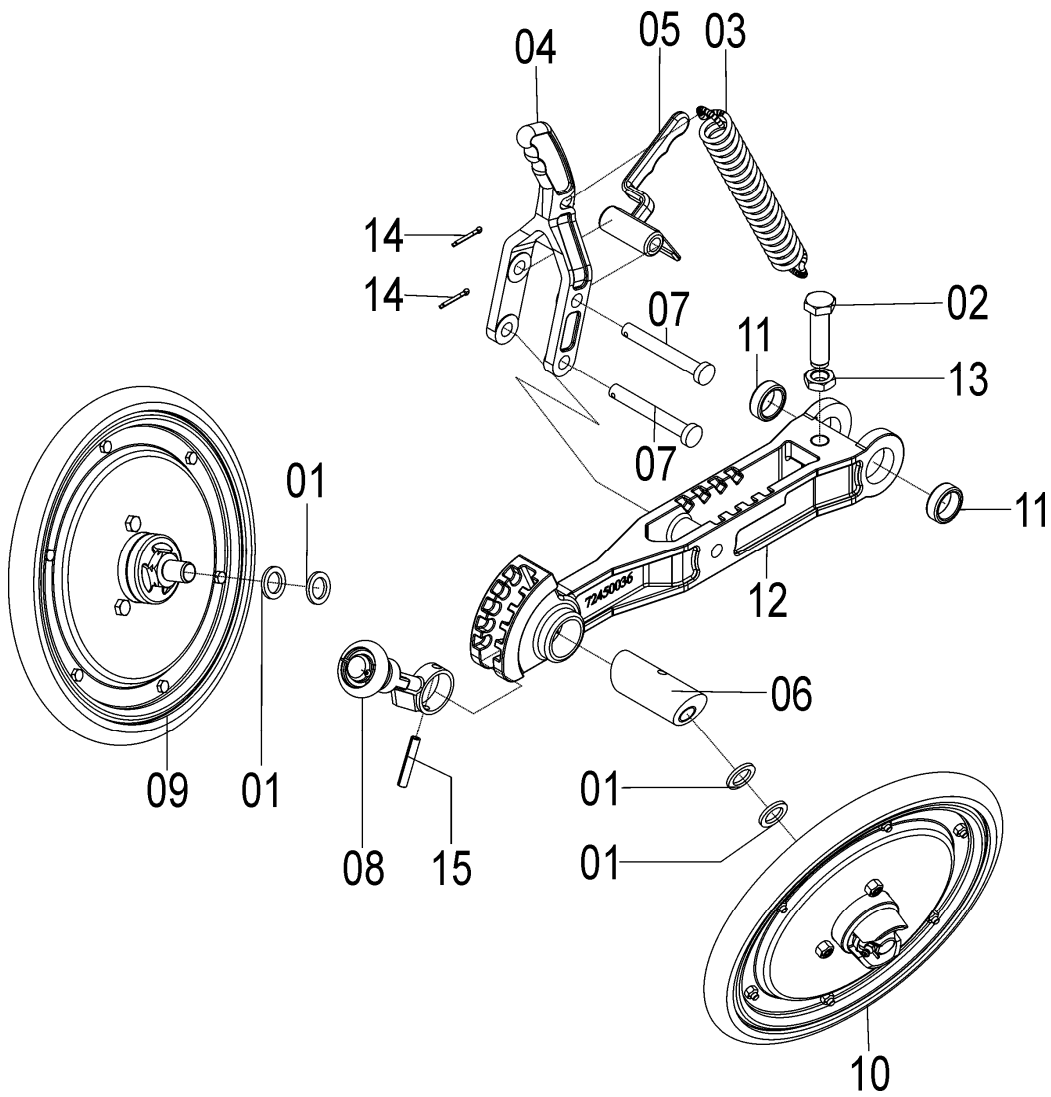

72455017 – C.J. COMPACTADOR

72455017 – CJ. COMPACTADOR

REF.	CÓDIGO	DENOMINAÇÃO	QT./ CJ.
01	28030018	ARRUELA.....	4
02	36190005	PARAFUSO.....	1
03	53060008	MOLA RECOLHEDOR.....	1
04	56020011	BRAÇO REGULADOR MOLA.....	1
05	56020012	GATILHO.....	1
06	56020030	EIXO COMPACTADOR.....	1
07	56020032	PINO.....	2
08	56025201	CJ. MONTAGEM REGULADOR.....	1
09	56025202	CJ. BANDA COMPACTADORA DIR.....	1
10	56025203	BANDA COMPACTADORA ESQ.....	1
11	72450031	BUCHA COMPACTADOR.....	2
12	72450036	BRAÇO COMPACTADOR.....	1
13	82051616	PORÇA SEXTAVADA MB16 BAIXA.....	1
14	85001235	CONTRAPINO 1/8x1.....	2
15	92010845	PINO ELÁSTICO M8X45.....	1