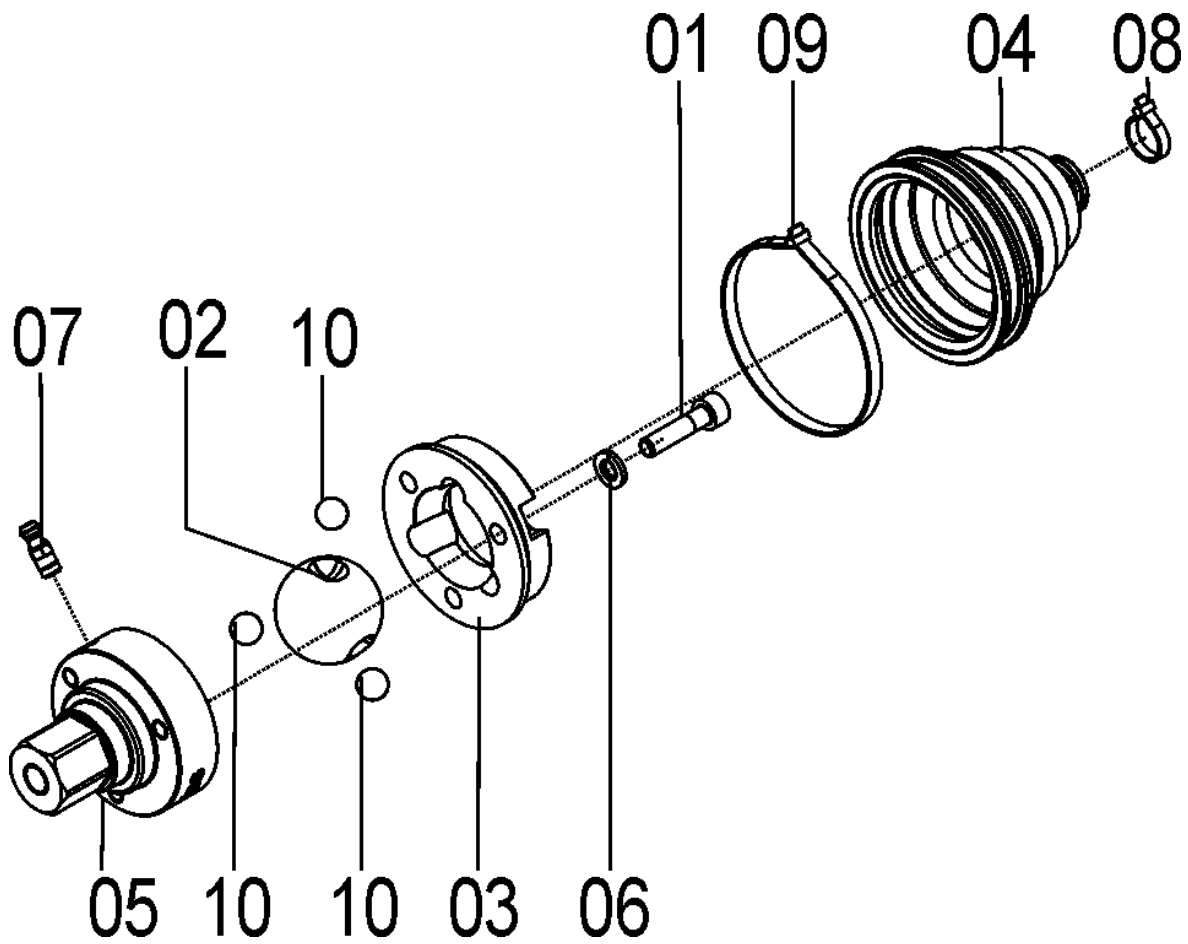

72455006 - CJ. HOMOCINÉTICA SEXTAVADA

72455006 - C.J. HOMOCINÉTICA SEXTAVADA

REF.	CÓDIGO	DENOMINAÇÃO	QT./CJ.
01	811706025	PARAFUSO CAB. CIL. SEX. INT. (ALLEN) M6x25	3
02	72320008	RÓTULA.....	1
03	72320009	TAMPA.....	1
04	72320021	LUVA HOMOCINÉTICA.....	1
05	72450006	BLOCO HOMOCINÉTICA S9P.....	1
06	83010106	ARRUELA PRESSÃO M6.....	3
07	84300618	GRAXEIRA R. 6x1	1
08	86050051	ABRAÇADEIRA INSULOK 3,7x30.....	1
09	86050055	ABRAÇADEIRA INSULOK 4,8x80.....	1
10	86940008	ESFERA DE AÇO 3/8	3