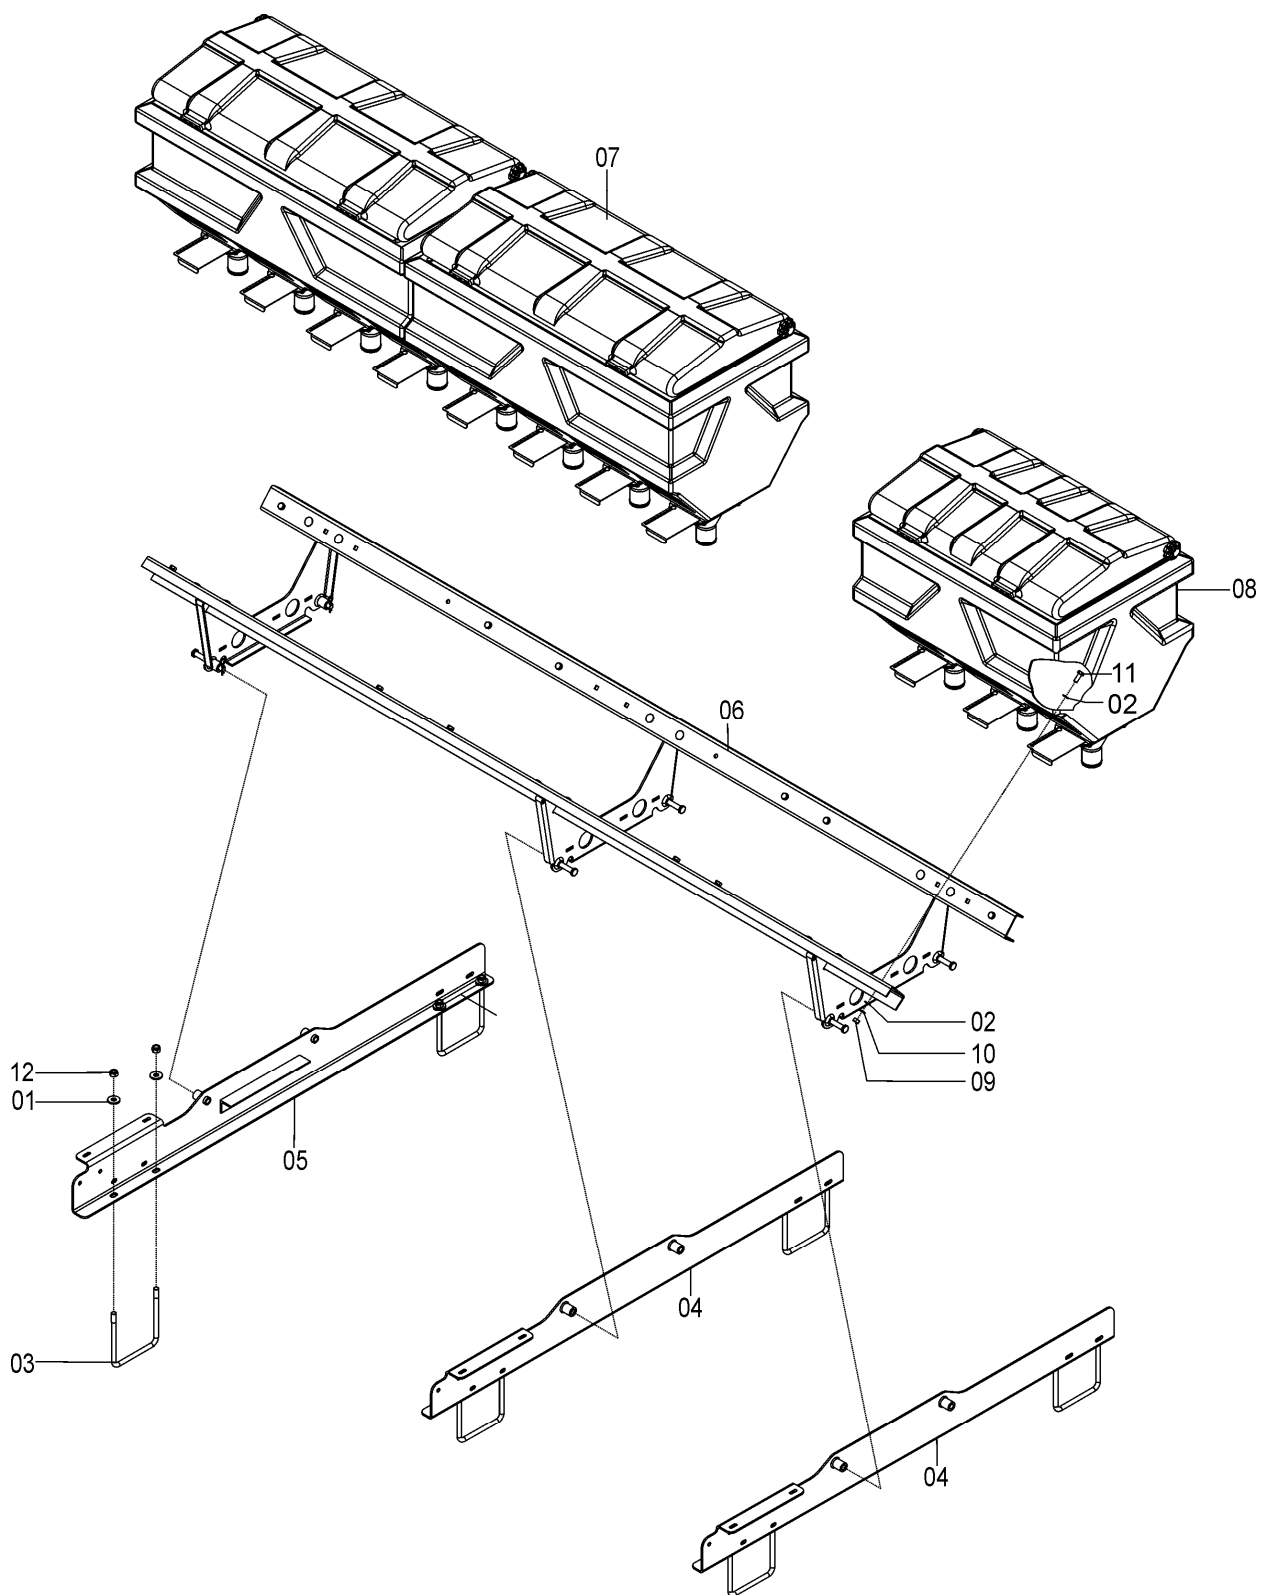

76145103 – CJ. RESERVATÓRIO ROTO DIR. SOL TT 28/30

76145103 – CJ. RESERVATÓRIO ROTO DIR. SOL TT 28/30

REF.	CÓDIGO	DENOMINAÇÃO	QT./CJ.
01	03070034	ARRUELA LISA.....	12
02	15230030	ARRUELA.....	24
03	76080003	ABRAÇADEIRA	6
04	76080100	CJ. SUPORTE ESQ. DO BERÇO.....	2
05	76080200	CJ. SUPORTE DIR. DO BERÇO	1
06	76145105	CJ. BERÇO SOL TT ESQ. SOL TT 28/30	1
07	76145106	CJ. ROTOMOLDADO SOL TT 28/30.....	1
08	76145107	CJ. ROTOMOLDADO DIR. SOL TT 28/30	1
09	82150712	PORCA SEXTAVADA M12 INOX	12
10	83080112	ARRUELA PRESSÃO M12 INOX	12
11	8181012030	PARAFUSO CAB. SEX. M12X30 INOX.....	12
12	8200071608	PORCA AUTOTR. DIN980 MA 16-8 DS.....	12