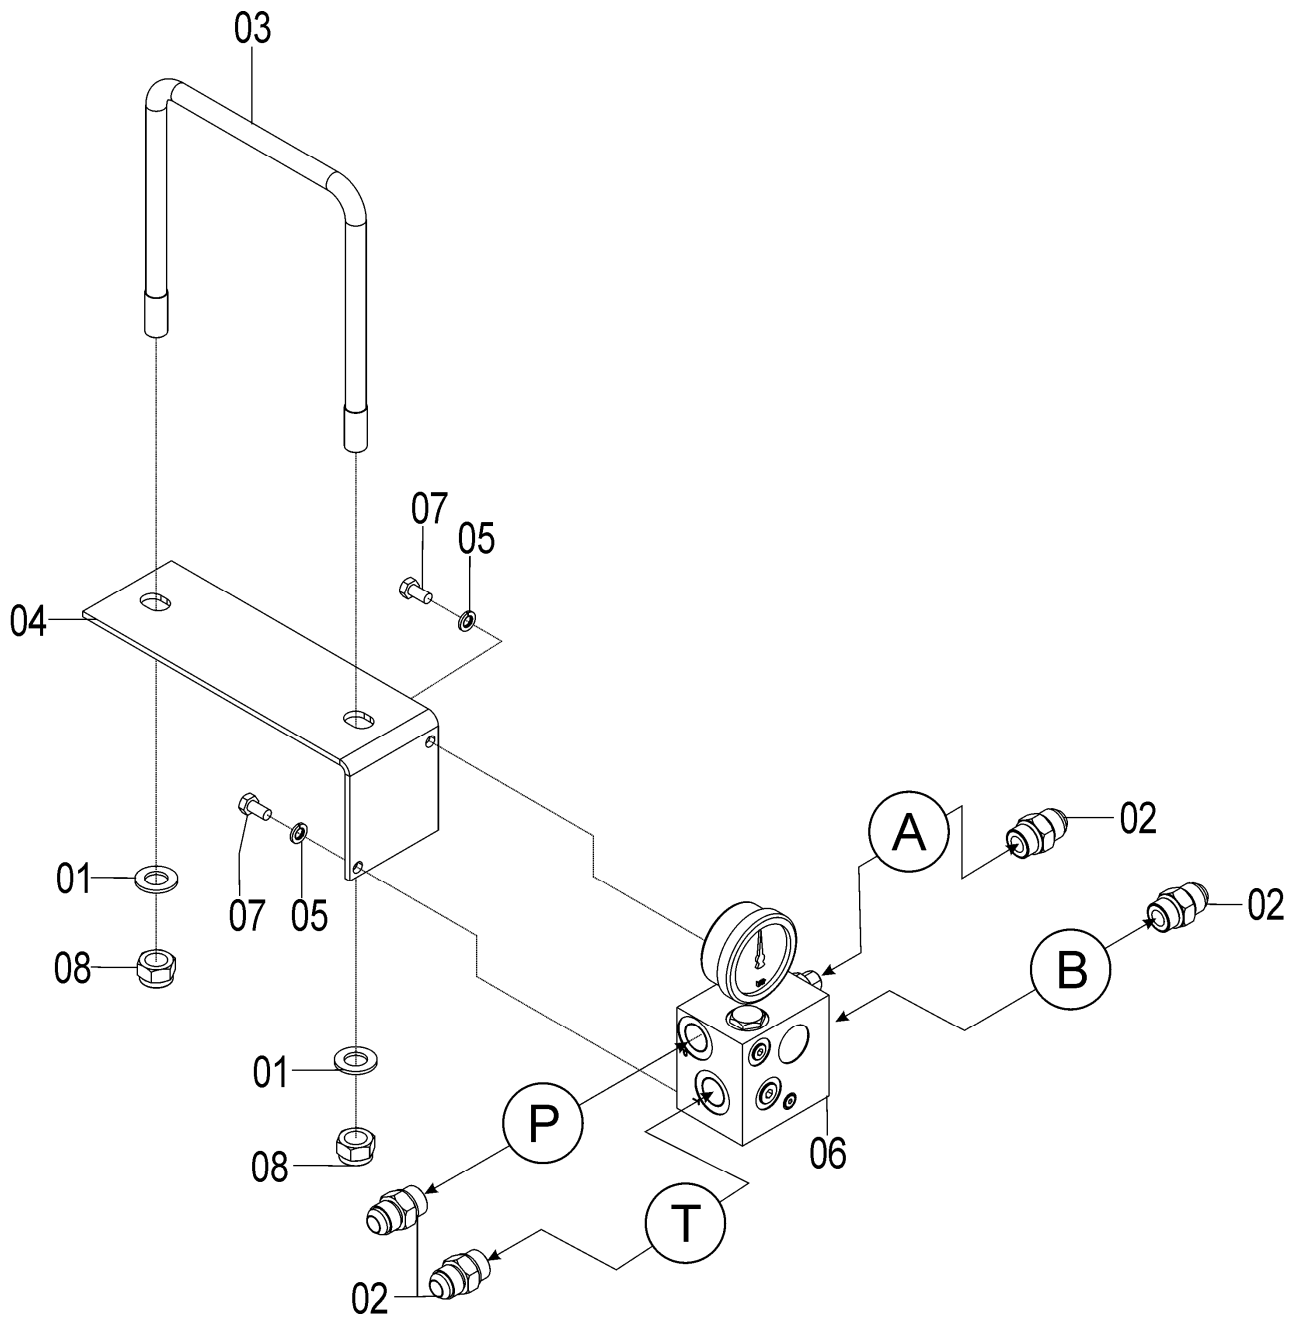

76095104 - CJ. BLOCO VÁLVULA

76095104 - CJ. BLOCO VÁLVULA

REF.	CÓDIGO	DENOMINAÇÃO	QT./CJ.
01	03160035	ARRUELA.....	2
02	05022228	ADAPTADOR RETO MACHO 7/8-14 C/ ORING x MACHO JIC 7/8 – 14.....	4
03	76080003	ABRAÇADEIRA	1
04	76090007	SUPORTE BLOCO	1
05	83010108	ARRUELA PRESSÃO M8.....	2
06	86951407	BLOCO MFD C/ VÁLVULA ALIV. BY-PASS E MANÔMETRO	1
07	818808016	PARAFUSO CAB SEX M8X16 8.8.....	2
08	8200071608	PORCA AUTOTR. DIN980 MA 16-8 DS.....	2