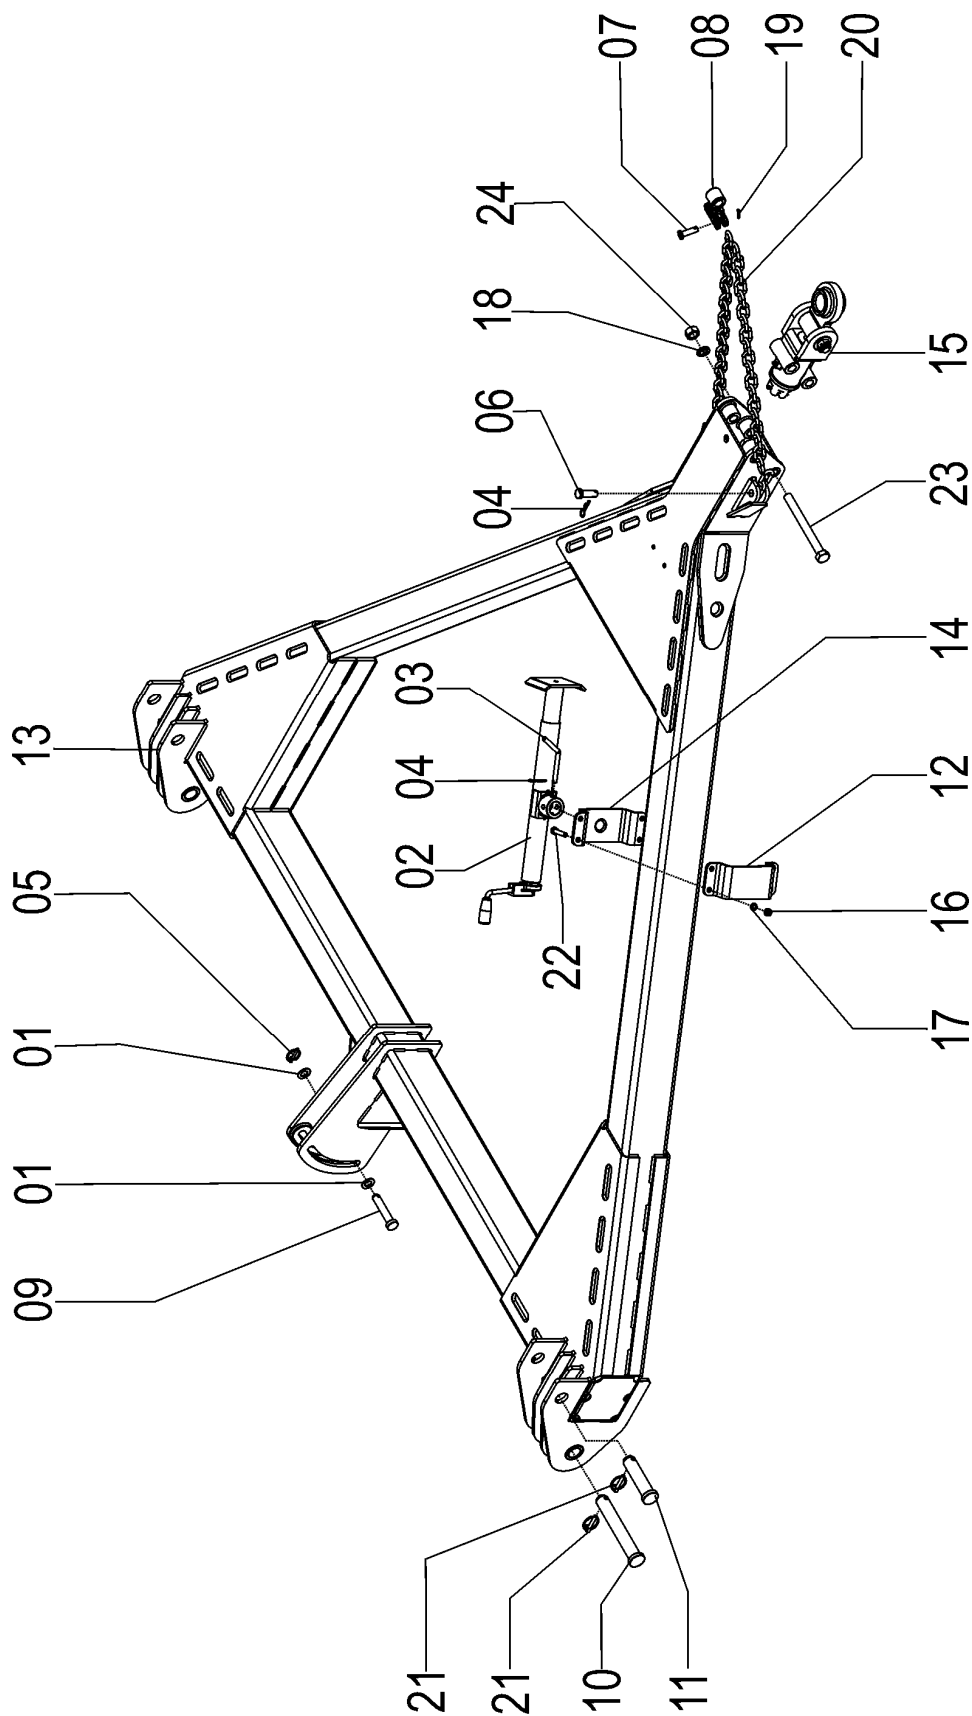

76025200 - CJ. CABEÇALHO DE TRABALHO

76025200 - CJ. CABEÇALHO DE TRABALHO

REF.	CÓDIGO	DENOMINAÇÃO	QT./CJ.
01	01050028	ARRUELA LISA 7/8"	2
02	03060000	CJ. MACACO	1
03	03060004	PINO DO MACACO.....	1
04	15070001	GRAMPO.....	3
05	18010011	PINO TRAVA 1/4X2	1
06	25020011	PINO	2
07	25220015	PINO	2
08	28330010	ENGATE.....	1
09	76020009	PINO CABEÇALHO TRANSPORTE.....	1
10	76020010	PINO CABEÇALHO.....	2
11	76020011	PINO CABEÇALHO.....	1
12	76020023	SUORTE	1
13	76021200	CJ. CABEÇALHO TRABALHO SOL TT.....	1
14	76022200	SUORTE PE MACACO CABEÇALHO SOL TT	1
15	76025201	ENGATE CABEÇALHO	1
16	82050712	PORCA SEXTAVADA M12	4
17	83010112	ARRUELA PRESSÃO M12	4
18	83010124	ARRUELA PRESSÃO M24	2
19	85001635	CONTRAPINO 3/16x1.....	2
20	91125000	CORRENTE SOLDADA 130 ZC (30 ELOS)	2
21	92032449	PINO TRAVA 3/8" x 2"	3
22	818812055	PARAFUSO CAB SEX M12X55 8.8.....	4
23	818824250	PARAFUSO CABEÇA SEXTAVADA M24X250 8.8.....	2
24	8205072408	PORCA SEXTAVADA DIN934 MA24-8	2