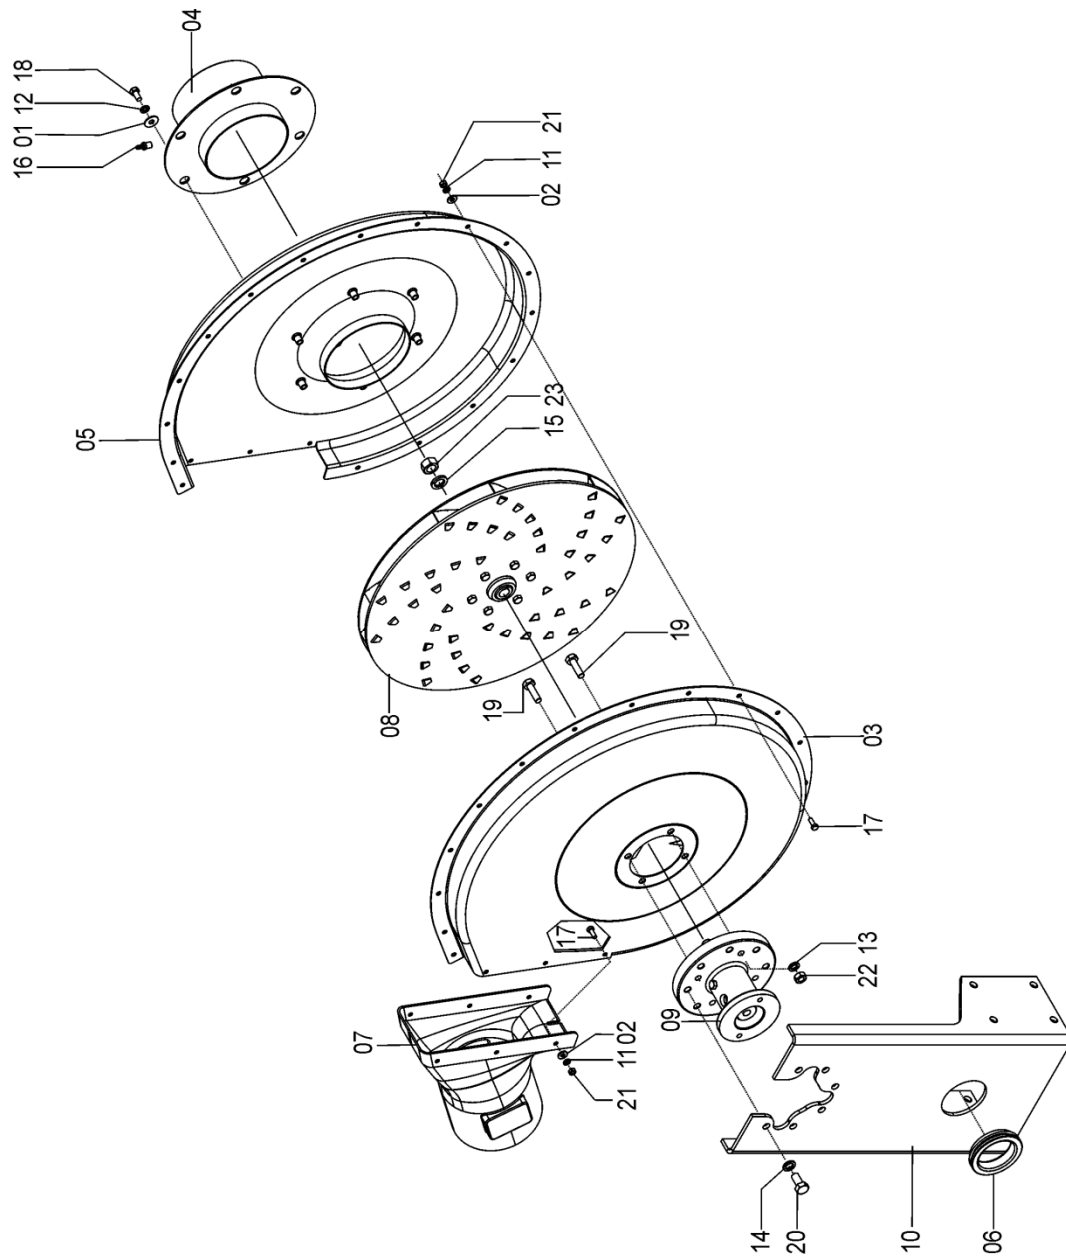

76125001 - CJ. SUGADOR DE AR SOL TT VS

76125001 - CJ. SUGADOR DE AR SOL TT VS

REF.	CÓDIGO	DESCRIÇÃO	QT./CJ.
01	01020010	ARRUELA LISA M8.....	6
02	01100023	ARRUELA.....	23
03	28480010	CARACOL INTERNO.....	1
04	28480600	CJ. TUBO COLETOR.....	1
05	28485006	CJ. CARACOL EXTERNO.....	1
06	56060034	PROTEÇÃO DAS MANGUEIRAS 6.3.....	1
07	72790030	BOCAL SAÍDA DE AR.....	1
08	72796102	CJ. ROTOR D480.....	1
09	72796103	CJ. ORIENTADOR SUGADOR SOLT13 VS.....	1
10	76120005	FIXADOR ROTOR SOL TT.....	1
11	83010106	ARRUELA PRESSÃO M6.....	23
12	83010108	ARRUELA PRESSÃO M8.....	6
13	83010110	ARRUELA PRESSÃO M10.....	4
14	83010112	ARRUELA PRESSÃO M12.....	6
15	83010116	ARRUELA PRESSÃO M16.....	1
16	86400103	TERMINAL 1/8 NPT.....	1
17	818806016	PARAFUSO CAB SEX M6X16 8.8.....	23
18	818808016	PARAFUSO CAB SEX M8X16 8.8.....	6
19	818810035	PARAFUSO CAB. SEX. M10X35 8.8.....	4
20	818812025	PARAFUSO CAB. SEX. M12X25 8.8.....	6
21	8205070608	PORCA SEXTAVADA DIN934 MA06-8.....	23
22	8205071008	PORCA SEXTAVADA DIN934 MA10-8.....	4
23	8205071608	PORCA SEXTAVADA DIN934 MA16-8.....	1