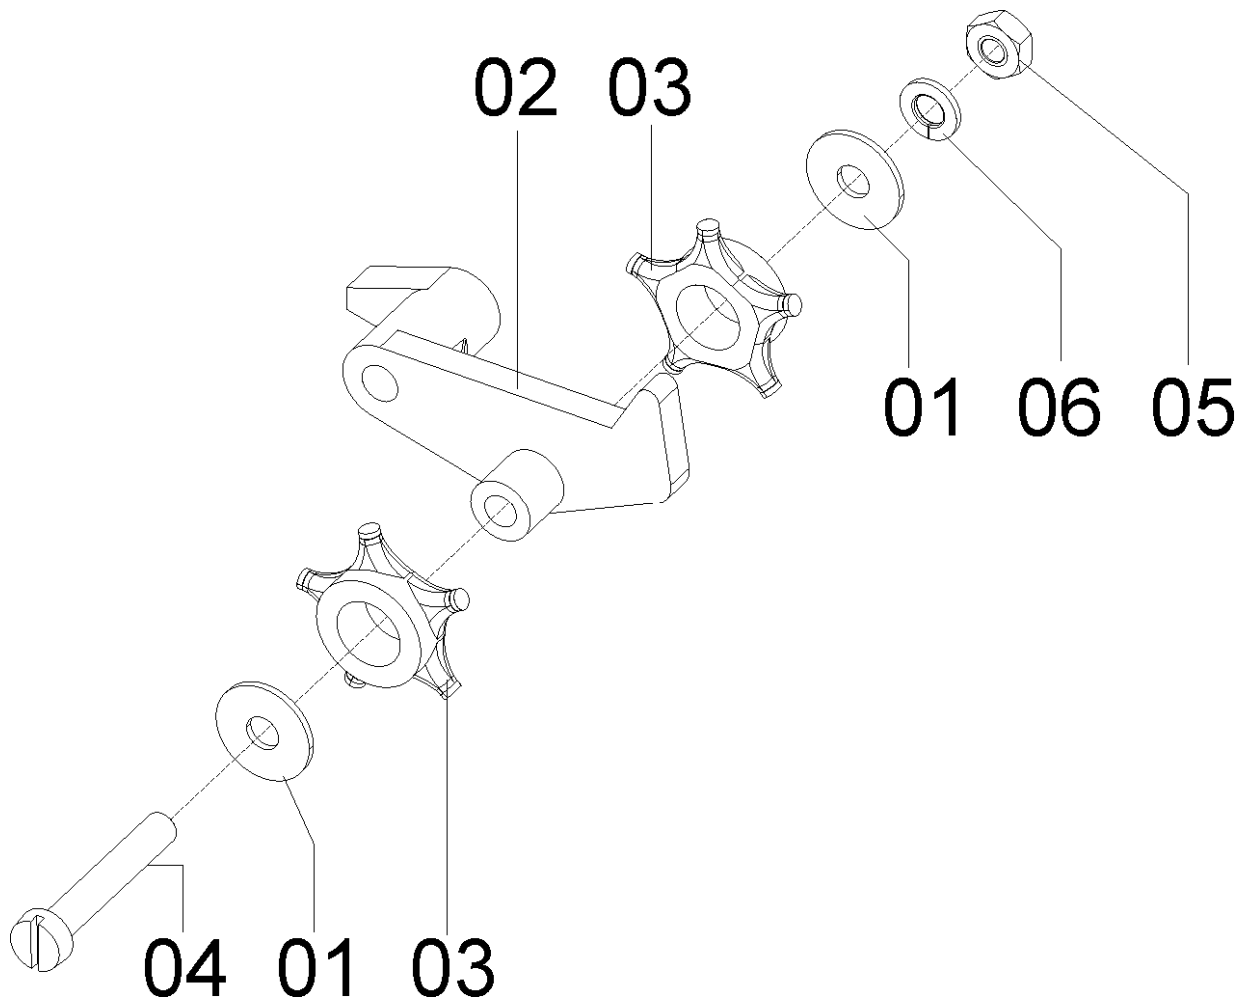

35126900-CJ. SUPORTE/ ROLETE 5-Z LONGOS

35126900-CJ. SUPORTE/ ROLETE 5-Z LONGOS

REF.	CÓDIGO	DENOMINAÇÃO	QT./ CJ.
01	28320016	ARRUELA LISA.....	2
02	35120021	SUPORTE DO ROLETE	1
03	35120036	ROLETE 5 DENTES LONGOS	2
04	814704025	PARAF. DE FENDA CABEÇA CILÍNDRICA M 4X25	1
05	82050704	PORCA SEXT. M 4	1
06	83010104	ARRUELA DE PRESSÃO M 4	1