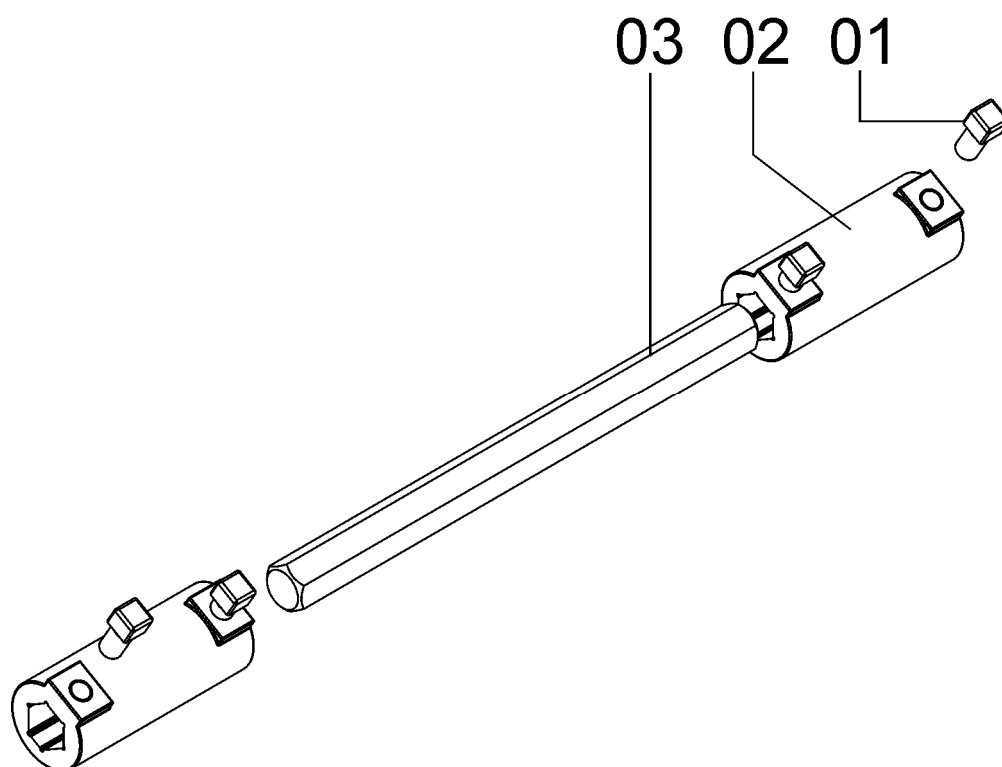

76075102 - C.J. INTERLIGADOR LINHA ESPAÇAMENTO 500 mm
76075103 - C.J. INTERLIGADOR LINHA ESPAÇAMENTO 450 mm

76075102 - CJ. INTERLIGADOR LINHA ESPAÇAMENTO 500 mm
76075103 - CJ. INTERLIGADOR LINHA ESPAÇAMENTO 450 mm

REF.	CÓDIGO	DESCRIÇÃO	QT./CJ.	
			500 mm	450mm
01	28060025	PARAFUSO RECARTEILHADO	4	4
02	76070007	INTERLIGADOR SEMENTE	2	2
03	76070008	APOIO SEXT. 5/8x212	1	-
03	76070012	APOIO SEXT. 5/8x163	-	1