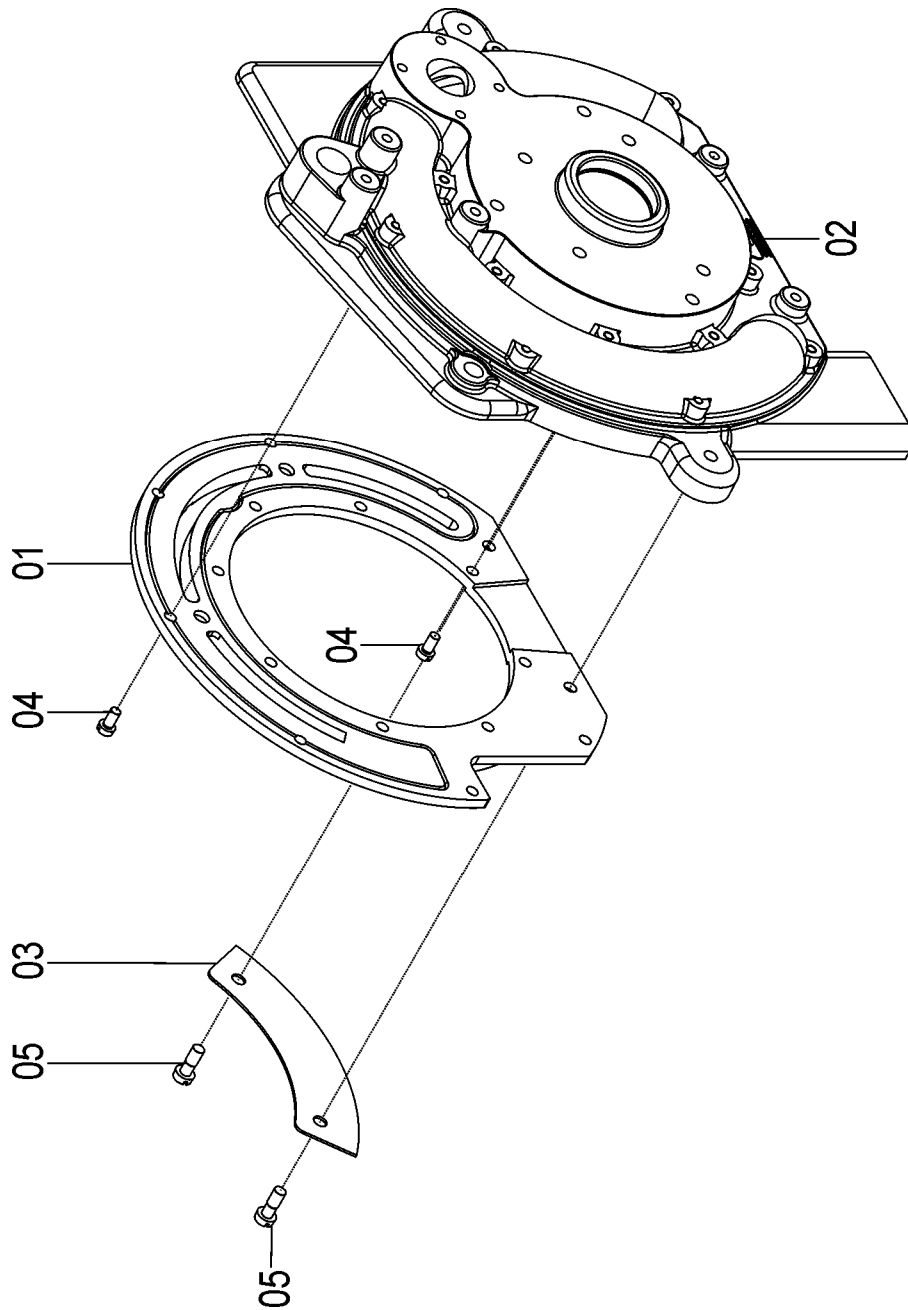

28595102 - CJ. CARÇAÇA E ANEL

28595102 - CJ. CARÇAÇA E ANEL

REF.	CÓDIGO	DENOMINAÇÃO	QT./CJ.
01	28580038	PISTA DESLIZANTE 90°.....	1
02	28590002	CARÇAÇA	1
03	28590019	PROTEÇÃO DO DISCO.....	1
04	8147005010	PARAFUSO FENDA CAB. CIL. 5x10 INOX.....	15
05	8147006016	PARAFUSO FENDA CAB. CIL. 6x16 INOX.....	2