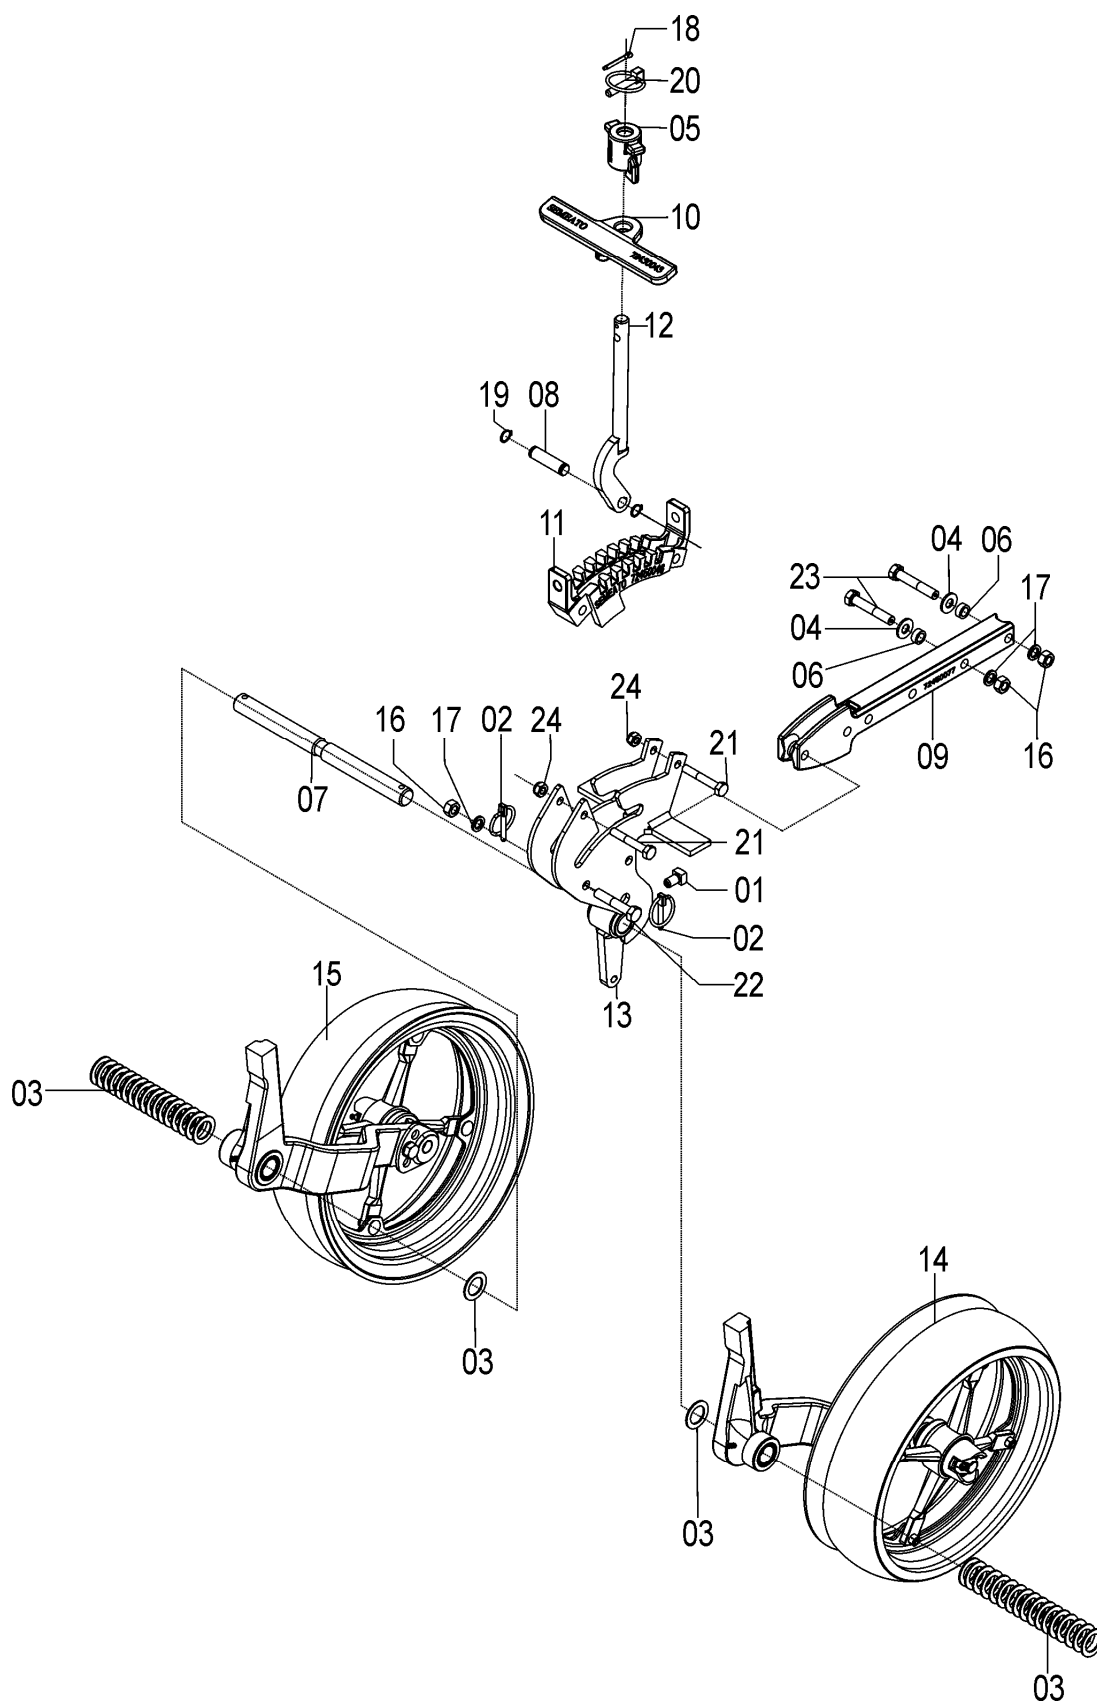

72455016 – CJ. LIMITADOR DE PROFUNDIDADE

72455016 – CJ. LIMITADOR DE PROFUNDIDADE

REF.	CÓDIGO	DENOMINAÇÃO	QT./CJ.
01	03100024	PARAFUSO.....	1
02	18010011	PINO TRAVA 1/4X2	2
03	28040015	ARRUELA.....	36
04	28040023	ARRUELA.....	2
05	72450027	MANÍPULO REG. DE PROFUNDIDADE	1
06	72450032	BUCHA FIXADORA	2
07	72450034	EIXO CENTRAL	1
08	72450035	EIXO SUPERIOR	1
09	72450077	POSICIONADOR MAIOR.....	1
10	72450043	BALANCIM	1
11	72450046	REGULADOR LIMITADOR PROFUNDIDADE	1
12	72452200	CJ. REGULAGEM	1
13	72452500	CJ. SUP. LIMITADOR	1
14	72455014	CJ. BRAÇO LIMITADOR DIR. BANDA LARGA.....	1
15	72455015	CJ. BRAÇO LIMITADOR ESQ. BANDA LARGA	1
16	82050712	PORCA SEXTAVADA M12	4
17	83010112	ARRUELA PRESSÃO M12	4
18	85001643	CONTRAPINO 3/16x1. 1/2.....	1
19	90220016	ANEL ELÁSTICO P/ EIXO E-16.....	2
20	92032449	PINO TRAVA 3/8" x 2"	1
21	818810065	PARAFUSO CAB. SEX. M10X65 8.8	2
22	818812065	PARAFUSO CAB. SEX M12X65 8.8	2
23	818812070	PARAFUSO CAB SEX M12X70 8.8	2
24	8200071008	PORCA AUTOTR. DIN980 MA 10-8 DS.....	2