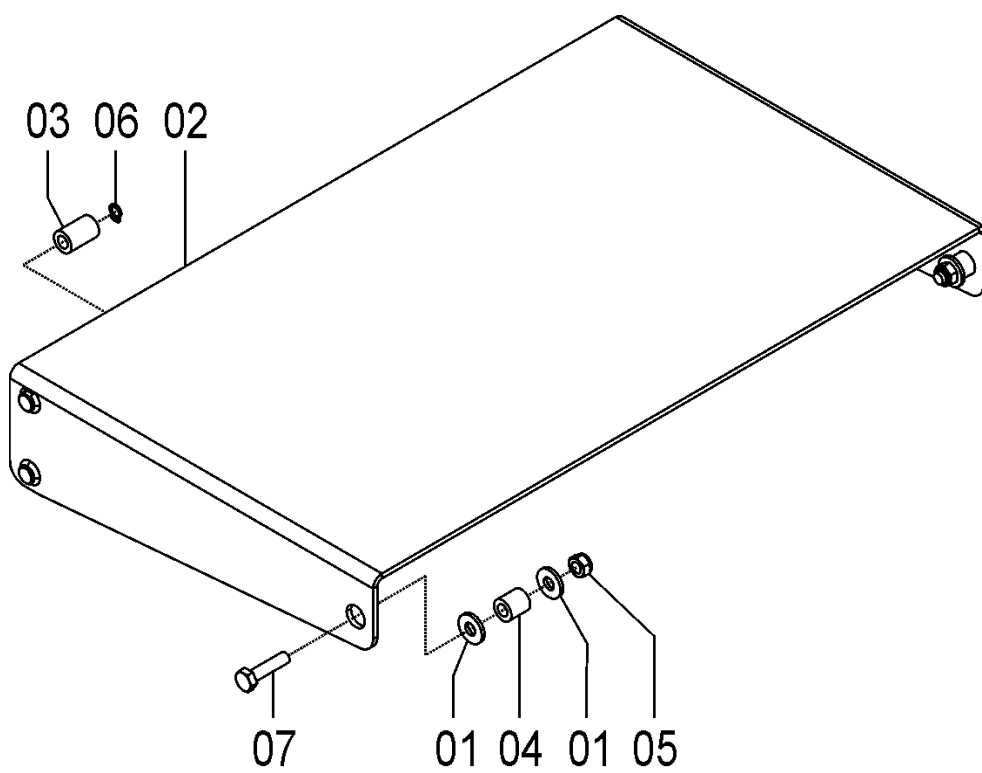

76115100 - CJ. EMENDA PLATAFORMA SOL TT

76115100 - CJ. EMENDA PLATAFORMA SOL TT

REF.	CÓDIGO	DENOMINAÇÃO	QT./CJ.
01	01100023	ARRUELA LISA.....	4
02	76110300	EMENDA PLATAFORMA.....	1
03	76115101	ROLETE NYLON.....	2
04	76115102	BUCHA EMENDA.....	2
05	82000706	PORCA AUTOTR. M 6 DS.....	2
06	90220006	ANEL ELÁSTICO PARA EIXO E-6.....	2
07	818806025	PARAFUSO CAB. SEXT. M 6 X 25 8.8.....	2