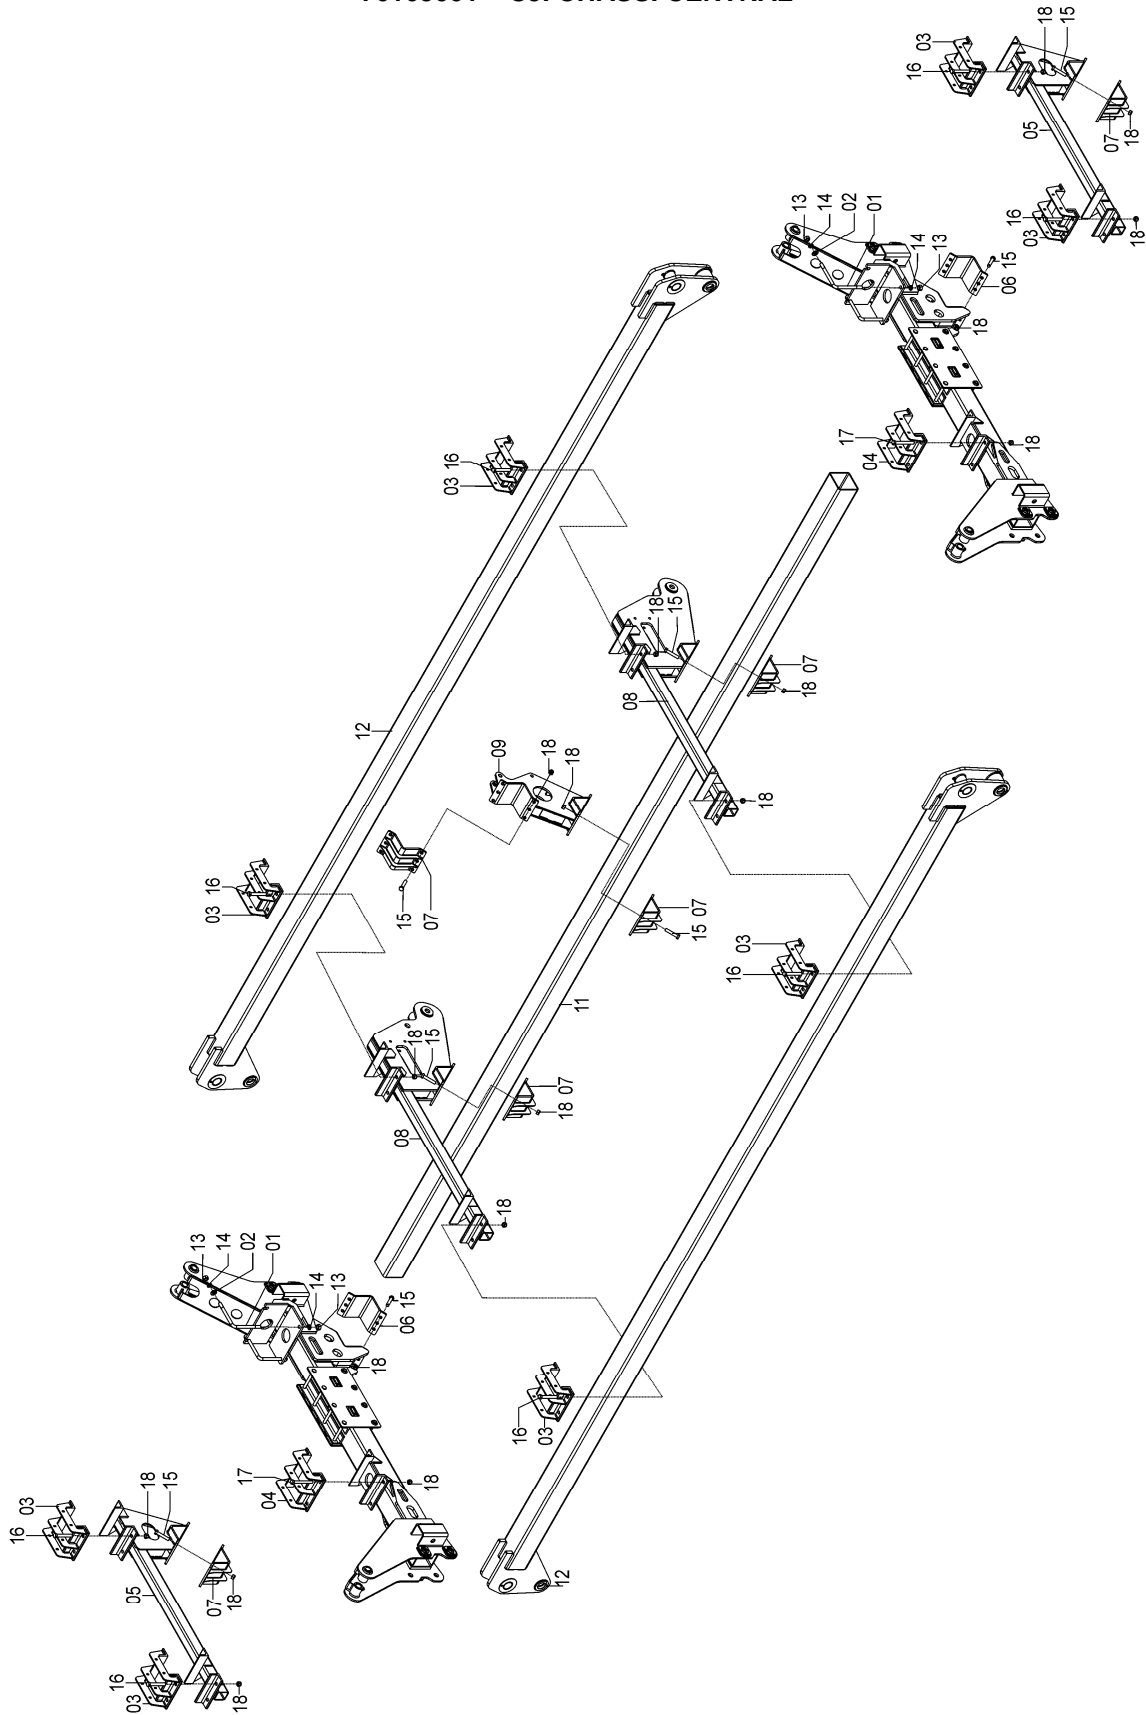

76165001 – CJ. CHASSI CENTRAL

76165001 – CJ. CHASSI CENTRAL

REF.	CÓDIGO	DENOMINAÇÃO	QT./CJ.
01	28070003	APOIO "L"	4
02	28070011	ARRUELA LISA	4
03	76010700	CJ. ABRAÇADEIRA SUPERIOR	8
04	76010800	CJ. ABRAÇADEIRA MAIOR	2
05	76011500	CJ. SEDE MÓDULOS LATERAIS	2
06	76011800	CJ. ABRAÇADEIRA DA SEDE	2
07	76011900	CJ. ABRAÇADEIRA	6
08	76013600	CJ. SEDE MENOR MODULO CENTRAL	2
09	76013700	CJ. ABRAÇADEIRA	1
10	76015011	CJ. SEDE SUPORTE RODADO	2
11	76160001	SEDE MAIOR MODULO CENTRAL	1
12	76165002	CJ. TUBO PRINCIPAL CENTRAL	2
13	8205072208	PORCA SEXTAVADA DIN934 MA22-8	8
14	83010122	ARRUELA PRESSÃO M22	8
15	818820100	PARAFUSO CAB. SEX. M20X100 8.8	48
16	818820140	PARAFUSO CAB. SEX. M20X140 8.8	32
17	818820170	PARAFUSO CAB. SEX. M20X170 8.8	8
18	8200072008	PORCA AUTOTR. DIN980 MA 20-8 DS	88