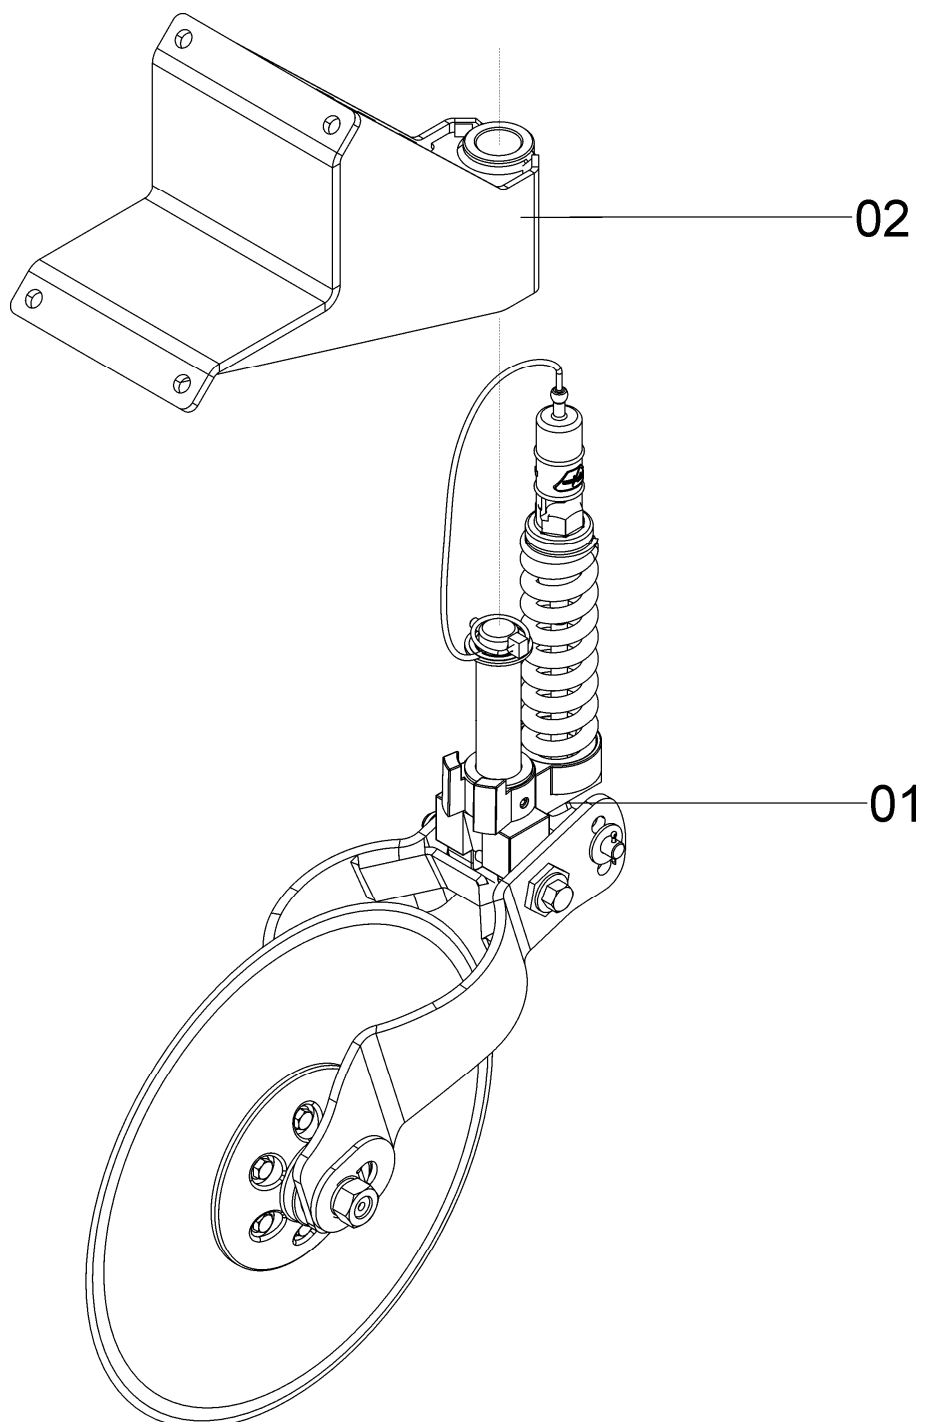

76075004 - CJ. GARRA MAIOR LINHA CURTA COM DISCO DE CORTE 20"

76075004 - CJ. GARRA MAIOR LINHA CURTA COM DISCO DE CORTE 20"

REF.	CÓDIGO	DENOMINAÇÃO	QT./CJ.
01	72465001	CJ. DISCO DE CORTE 20"	1
02	76070300	GARRA LINHA ADUBO MAIOR.....	1