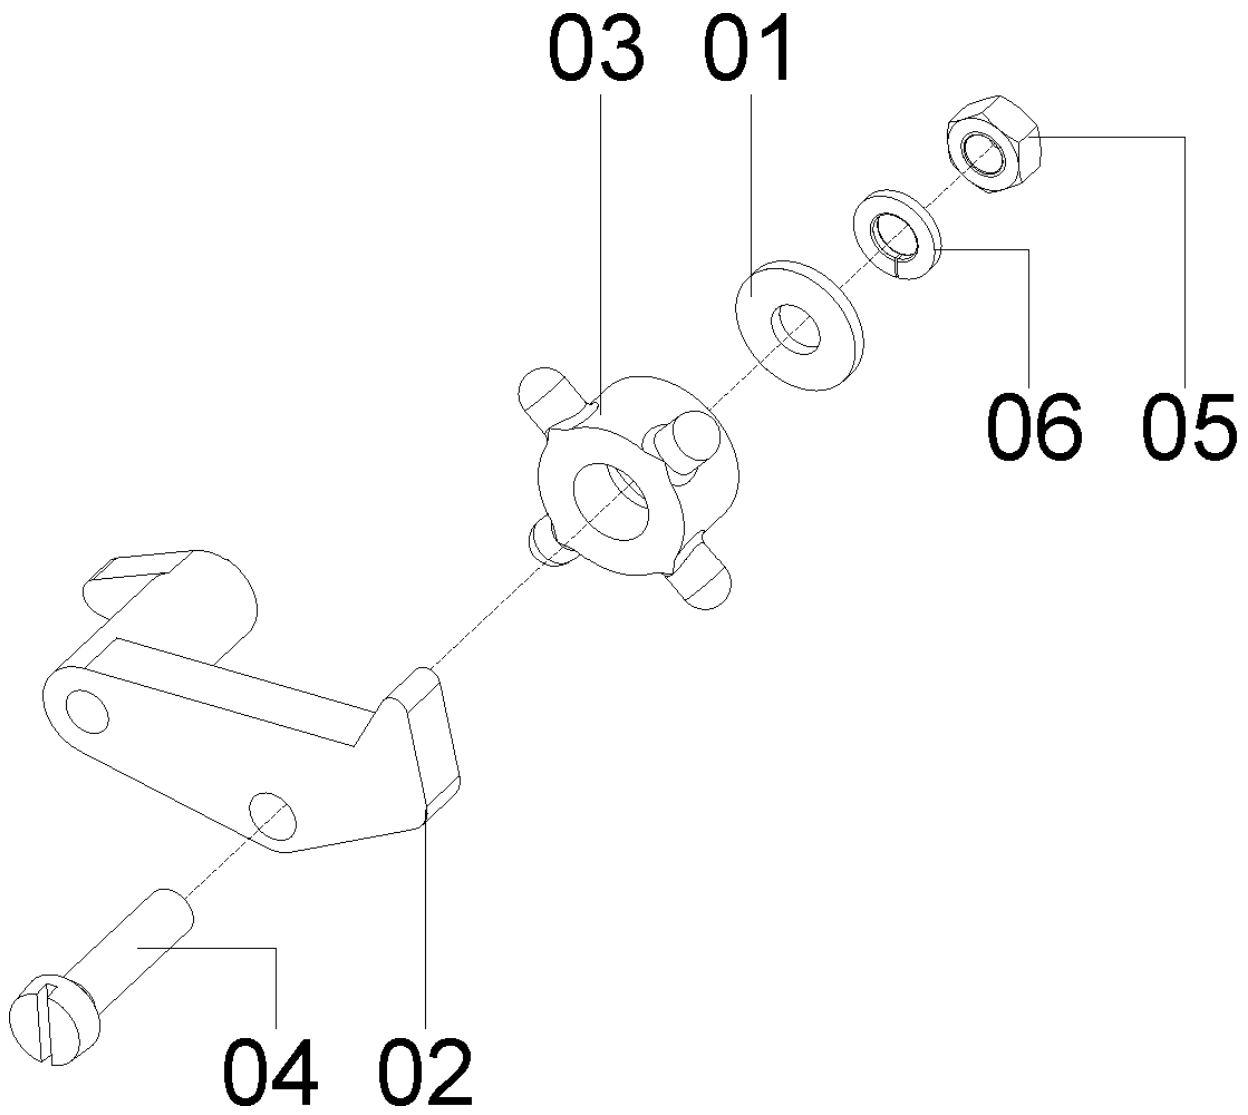

03106209-CJ. SUPORTE/ ROLETE 4 DENTES SIMPLES

03106209-CJ. SUPORTE/ ROLETE 4 DENTES SIMPLES

REF.	CÓDIGO	DENOMINAÇÃO	QT./CJ.
01	03100411	ARRUELA LISA.....	1
02	03100412	SUPORTE DO ROLETE	1
03	35120054	ROLETE MILHO 4 DENTES	1
04	814705020	PARAF. DE FENDA CABEÇA CILÍNDRICA 5X20	1
05	82050705	PORCA SEXT. M 5	1
06	83010105	ARRUELA DE PRESSÃO M 5	1