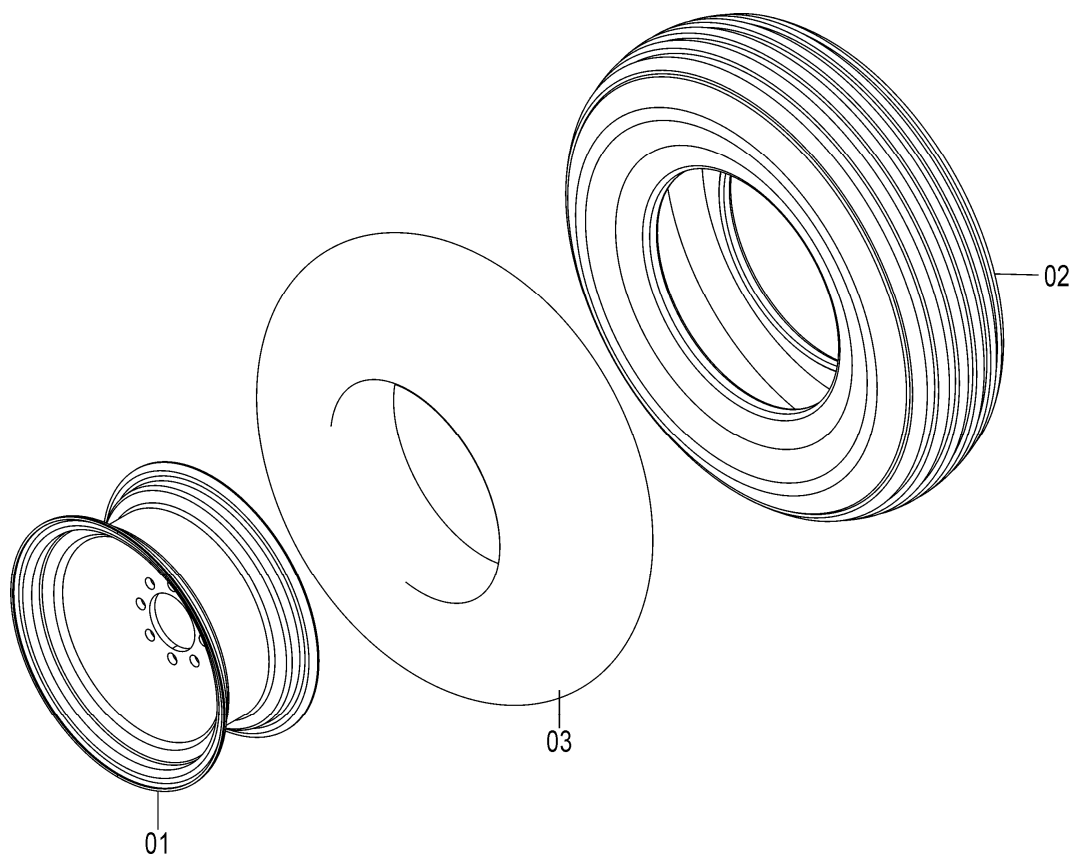

76045002 – CJ. RODADO DUPLO SOL TT

REF.	CÓDIGO	DENOMINAÇÃO	QT./CJ.
01	76042000	CJ. SUPORTE TORRE	1
02	76042100	CJ. SUPORTE DO EIXO.....	1
03	76040024	PONTA DE EIXO RODADO DUPLO	1
04	76042200	CJ. EIXO SUPORTE RODADO	1
05	76040026	BUCHA	1
06	811712130	PARAFUSO CAB. CIL SEX. INT. (ALLEN) M12x130.....	1
07	83010112	ARRUELA PRESSÃO M12	1
08	8205071208	PORCA SEXTAVADA DIN934 MA12-8	1
09	88333012PL	ROLAMENTO CÔNICO 33012	2
10	28070061	CUBO DA RODA.....	2
11	76040033	FECHAMENTO DO CUBO	2
12	89200906	RETENTOR 00906-BR	2
13	15040004	PROTETOR DE FELTRO	2
14	818810040	PARAFUSO CAB. SEX. M10X40 8.8.....	16
15	83010110	ARRUELA PRESSÃO M10	18
16	8205071008	PORCA SEXTAVADA DIN934 MA10-8	18
17	15040008	CALOTA	2
18	84300818	GRAXEIRA R. 8x1. 25	2
19	83010106	ARRUELA PRESSÃO M6.....	8
20	818806016	PARAFUSO CAB SEX M6X16 8.8	8
21	76040025	SEPARADOR	1
22	35040002	PORCA CASTELO	1
23	85001859	CONTRAPINO 1/4x3.....	1
24	76040030	CHAPA SUPERIOR	1
25	58035703	CJ. ARO/PNEU	2
26	76045501	CJ. FREIO SOL TT.....	1
27	76040028	MOLA	4
28	8205172008	PORCA SEXTAVADA MA20 BAIXA.....	4
29	818820040	PARAFUSO CAB. SEX. M20X40 8.8.....	4
30	88333010	ROLAMENTO CÔNICO 33010	2
31	28130008	ARRUELA.....	2
32	15040015	PORCA SEXT. CASTELO S/COROA	2
33	85001649	CONTRAPINO 3/16x2.....	2
34	818810050	PARAFUSO CAB. SEX. M10X50 8.8.....	2
35	25170007	PARAFUSO M20.....	16
36	82112620	PORCA COM ANEL OSCILANTE M20X1. 5.....	16

58035703 - CJ. ARO/ PNEU