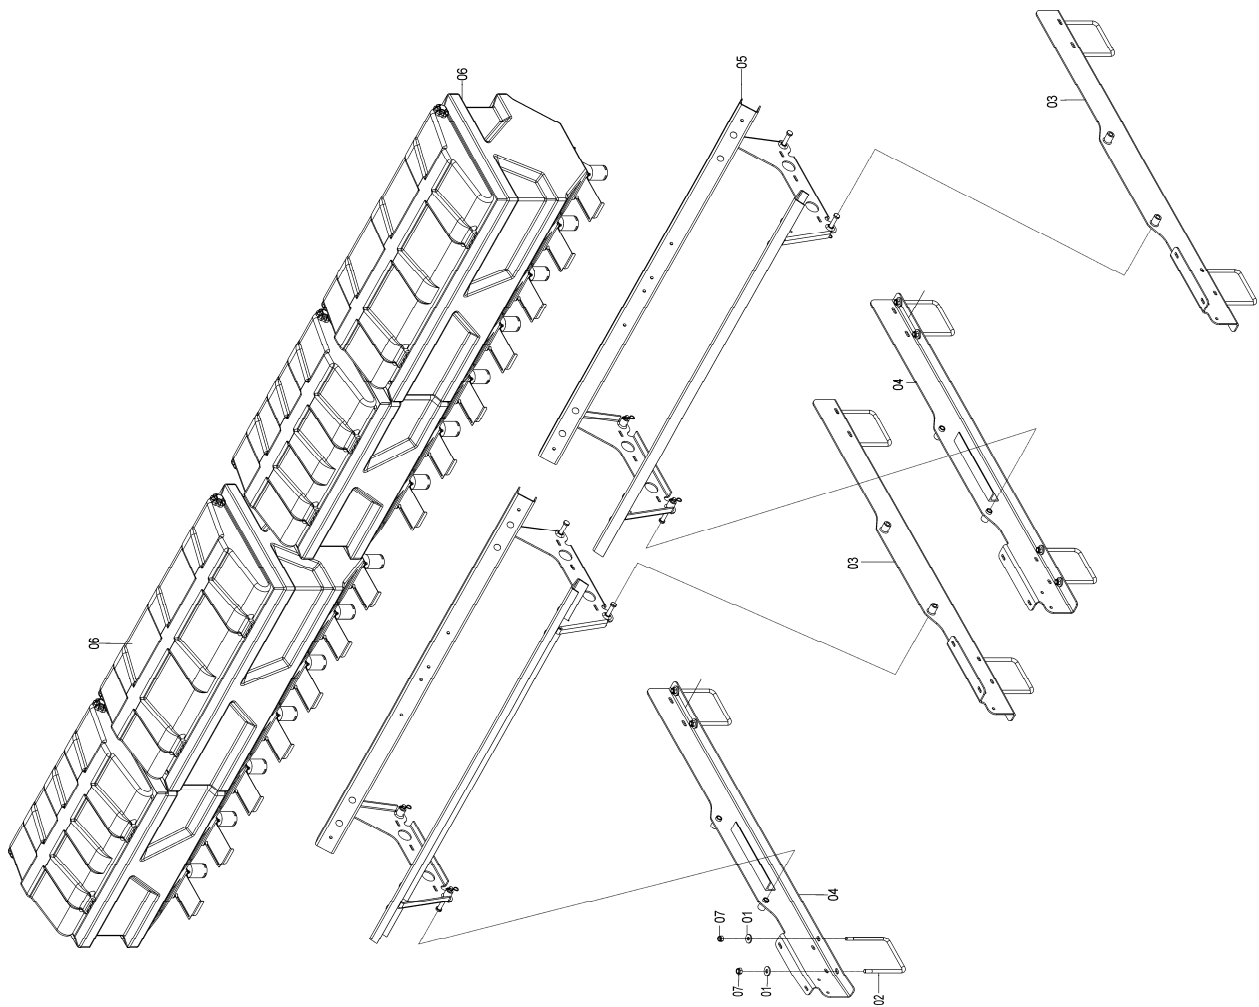

76085002 - CJ. BERÇO RESERVATÓRIO LATERAL DIR.

76085002 - CJ. BERÇO RESERVATÓRIO LATERAL DIR.

REF.	CÓDIGO	DENOMINAÇÃO	QT./CJ.
01	03070034	ARRUELA LISA.....	16
02	76080003	ABRAÇADEIRA	8
03	76080100	CJ. SUPORTE ESQ. DO BERÇO.....	2
04	76080200	CJ. SUPORTE DIR. DO BERÇO	2
05	76085005	CJ. BERÇO S11	1
06	76085007	CJ. ROTÓMOLDADO DIR. SOL TOWER TRANSPORTE.....	2
07	8200071608	PORCA AUTOTR. DIN980 MA 16-8 DS.....	16