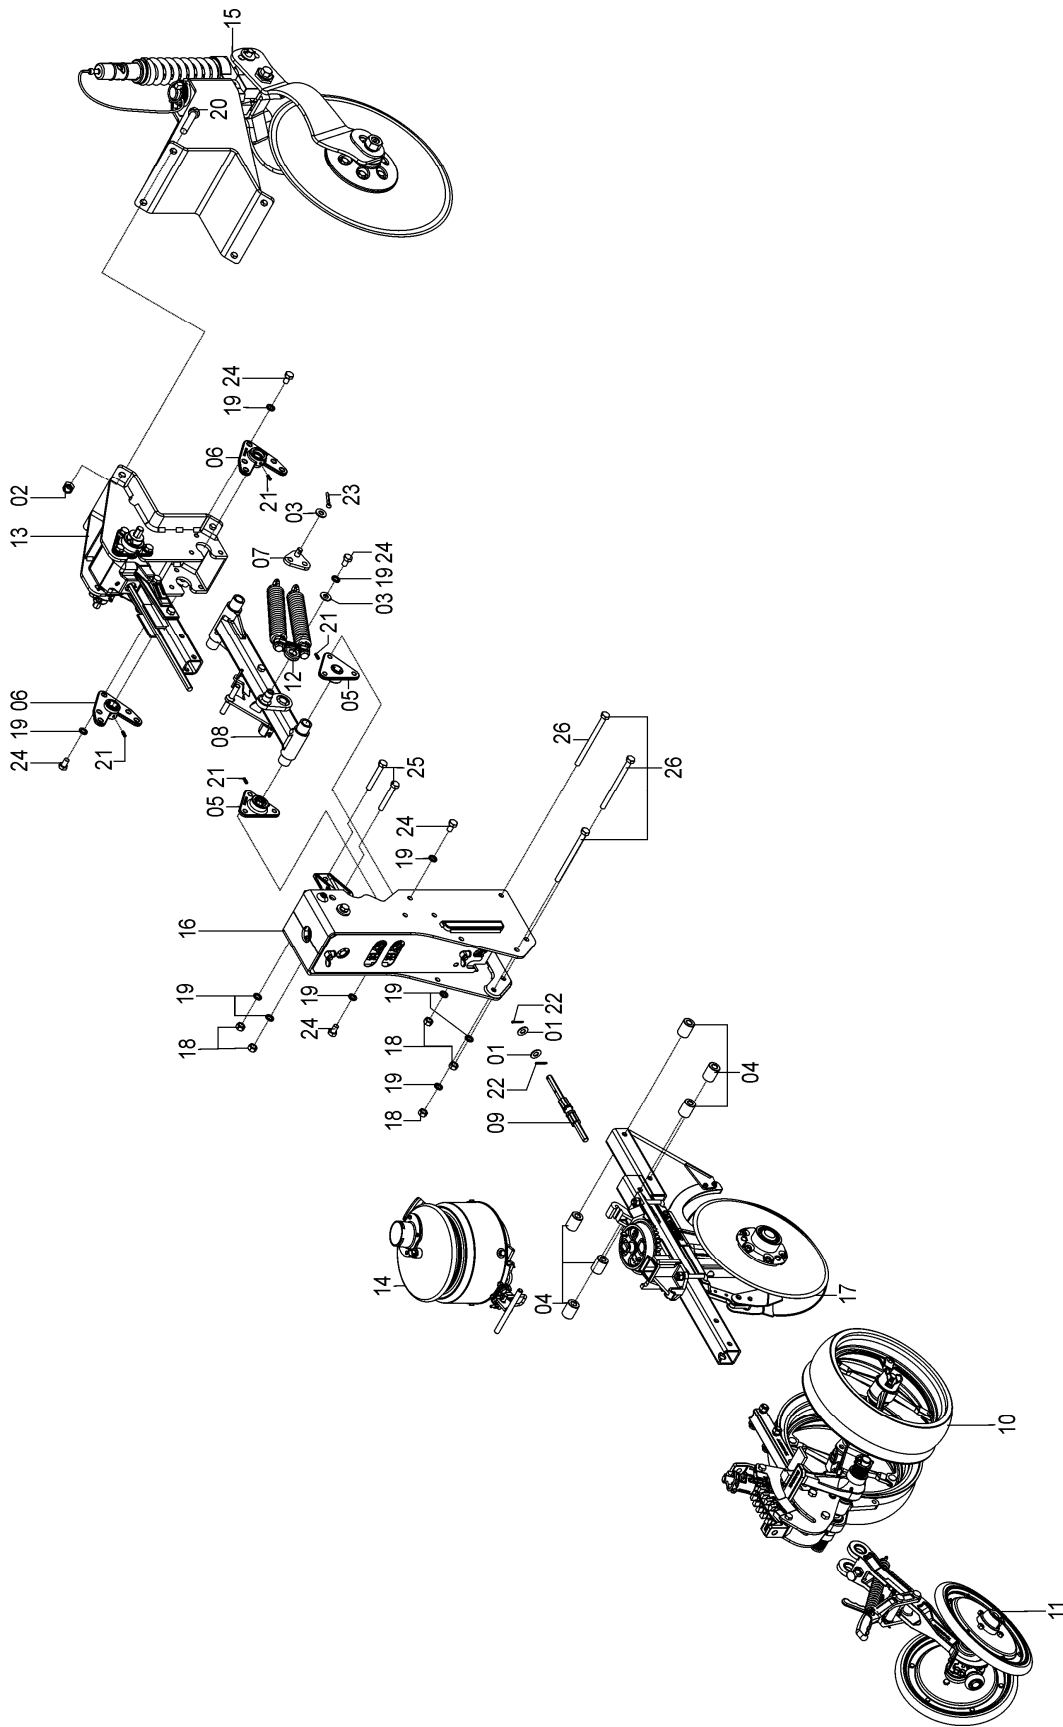

SEÇÃO 4 – LINHAS CONVENCIONAIS

76075000 - CJ. LINHA SEMENTE SOL TT CURTA DISCOS 15.1/2"/15"

76075000 - CJ. LINHA SEMENTE SOL TT CURTA DISCOS 15.1/2"/15"

REF.	CÓDIGO	DENOMINAÇÃO	QT./CJ.
01	03100051	ARRUELA.....	2
02	8200071608	PORCA AUTOTRAVANTE DIN980 MA16-8 DS	4
03	28040023	ARRUELA.....	2
04	72450017	BUCHA LINHA SEMENTE.....	6
05	72450040	MANCAL ROSCADO	2
06	72450041	MANCAL INFERIOR	2
07	72451700	CJ. APOIO MOLA.....	1
08	72455002	CJ. PANTÓGRAFO DIR.....	1
09	72455010	CJ. EIXO TRANSMISSÃO MENOR.....	1
10	72455016	CJ. LIMITADOR DE PROFUNDIDADE	1
11	72455017	CJ. COMPACTADOR.....	1
12	72455021	CJ. MOLA.....	1
13	76075001	CJ. SUPORTE SUPERIOR.....	1
14	76075002	CJ. RESERVATÓRIO SOL TOWER TRANSPORTE.....	1
15	76075004	CJ. GARRA MAIOR LINHA CURTA COM DISCO DE CORTE 20"	1
16	76075007	CJ. TORRE PANTÓGRAFO CENTRAL S/ BUCHA	1
17	76075008	CJ. LINHA CURTA DISCOS 15_1/2" E 15"	1
18	82050712	PORCA SEXTAVADA M12	5
19	83010112	ARRUELA PRESSÃO M12.....	18
20	818816085	PARAFUSO CAB. SEX. M16X85 8.8	4
21	84300618	GRAXEIRA RETA 6x1	4
22	85001235	CONTRAPINO 1/8x1.....	2
23	85001843	CONTRAPINO 1/4x1. 1/2.....	1
24	818812020	PARAFUSO CAB. SEX. M12X20 8.8	13
25	818812085	PARAFUSO CAB SEX M12X85 8.8	2
26	818812170	PARAFUSO CAB SEX M12X170 8.8	3