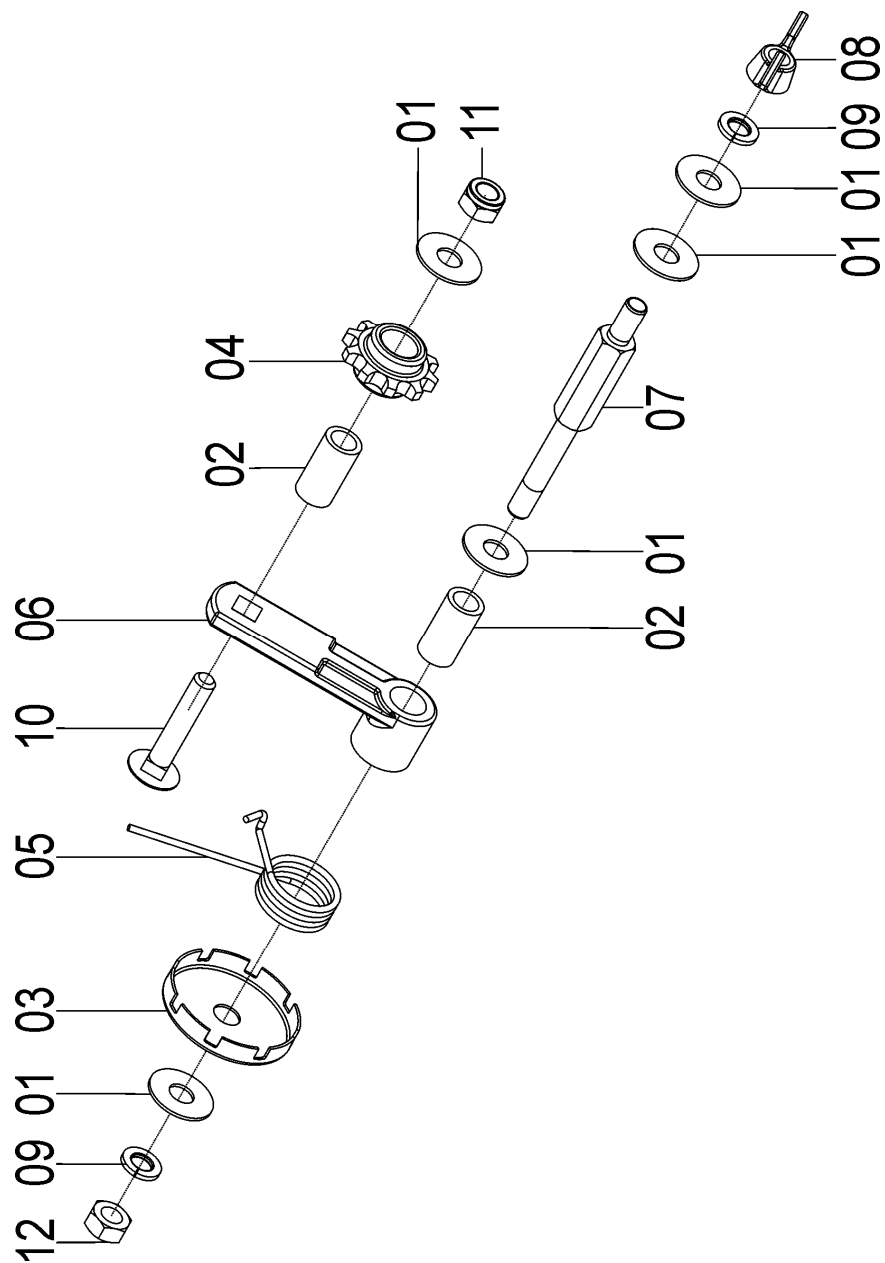

72795102 - CJ. ESTICADOR LINHA VS SOL

72795102 - CJ. ESTICADOR LINHA VS SOL

REF.	CÓDIGO	DENOMINAÇÃO	QT./CJ.
01	03030009	ARRUELA.....	5
02	06040018	BUCHA MENOR.....	2
03	25060055	TRAVA.....	1
04	28040075	ENGRENAGEM DO TENSOR.....	1
05	56040071	MOLA ESQ.....	1
06	71080041	BRAÇO DO ESTICADOR.....	1
07	72790053	APOIO CENTRALIZADOR ESTICADOR.....	1
08	82020710	PORCA BORB. M10.....	1
09	83010110	ARRUELA PRESSÃO M10.....	2
10	816810055	PARAFUSO CAB. CIL. P. Q. (FRANCÊS) M10X55 8.8.....	1
11	8200071008	PORCA AUTOTR. DIN980 MA 10-8 DS.....	1
12	8205071008	PORCA SEXTAVADA DIN934 MA10-8.....	1