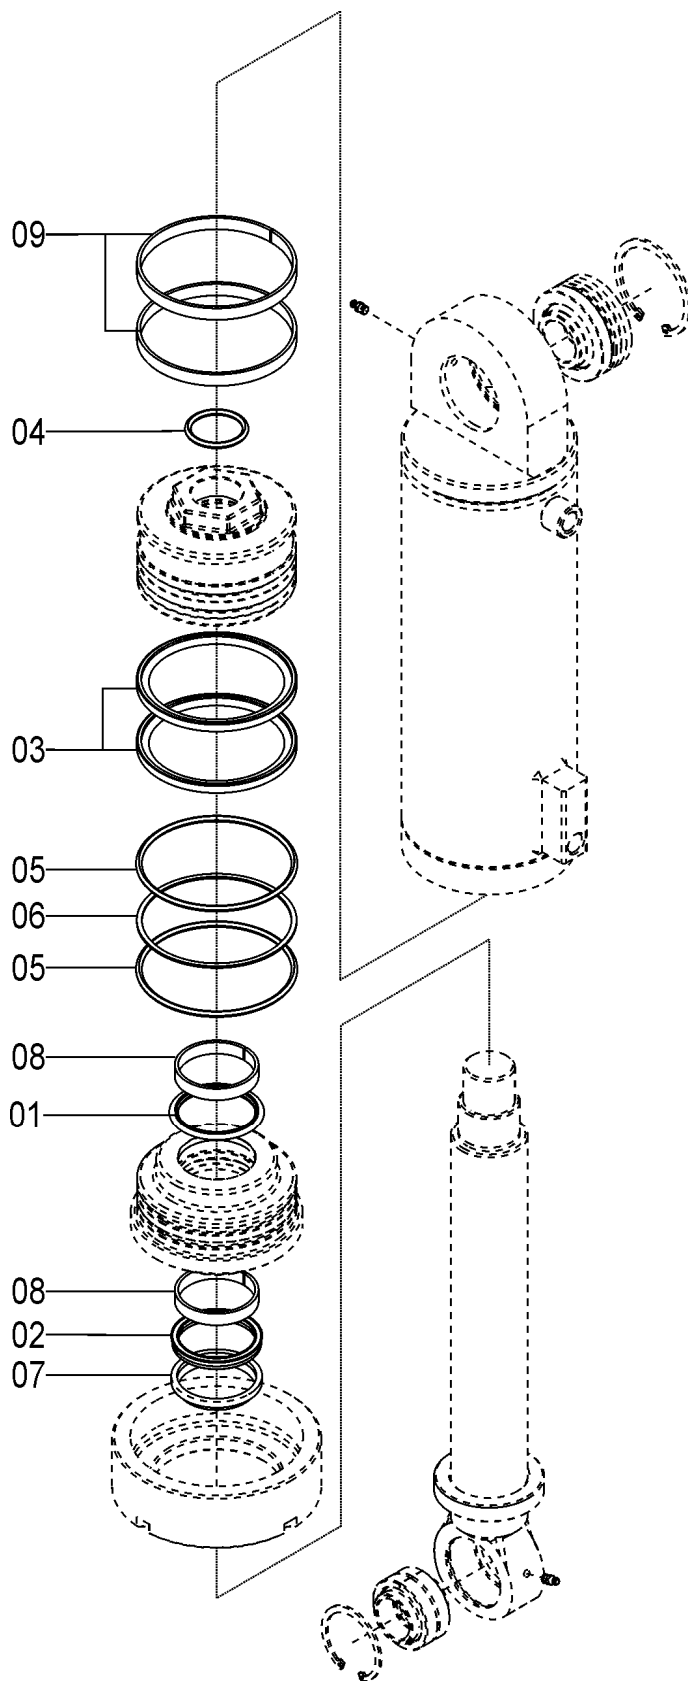

56085033 – KIT REPARO 145 mm

56085033 – KIT REPARO 145 mm

REF.	CÓDIGO	DENOMINAÇÃO	QT./CJ.
01	86904136	ANEL VEDAÇÃO OD070005200171D-BR	1
02	86904353	GAXETA PARKER 25002750-375B	1
03	86906121	ANEL VEDAÇÃO OE145005200211E-BR	2
04	90112328	ANEL O'RING 2-328	1
05	90112356	ANEL O'RING 2-356	2
06	90418356	ANEL ANTI-EXTRUSÃO 8-356.....	1
07	90512750	ANEL RASPADOR D-2750	1
08	90520502	ANEL GUIA W2 3000 500.....	2
09	90520518	ANEL GUIA W2 5750 500.....	2