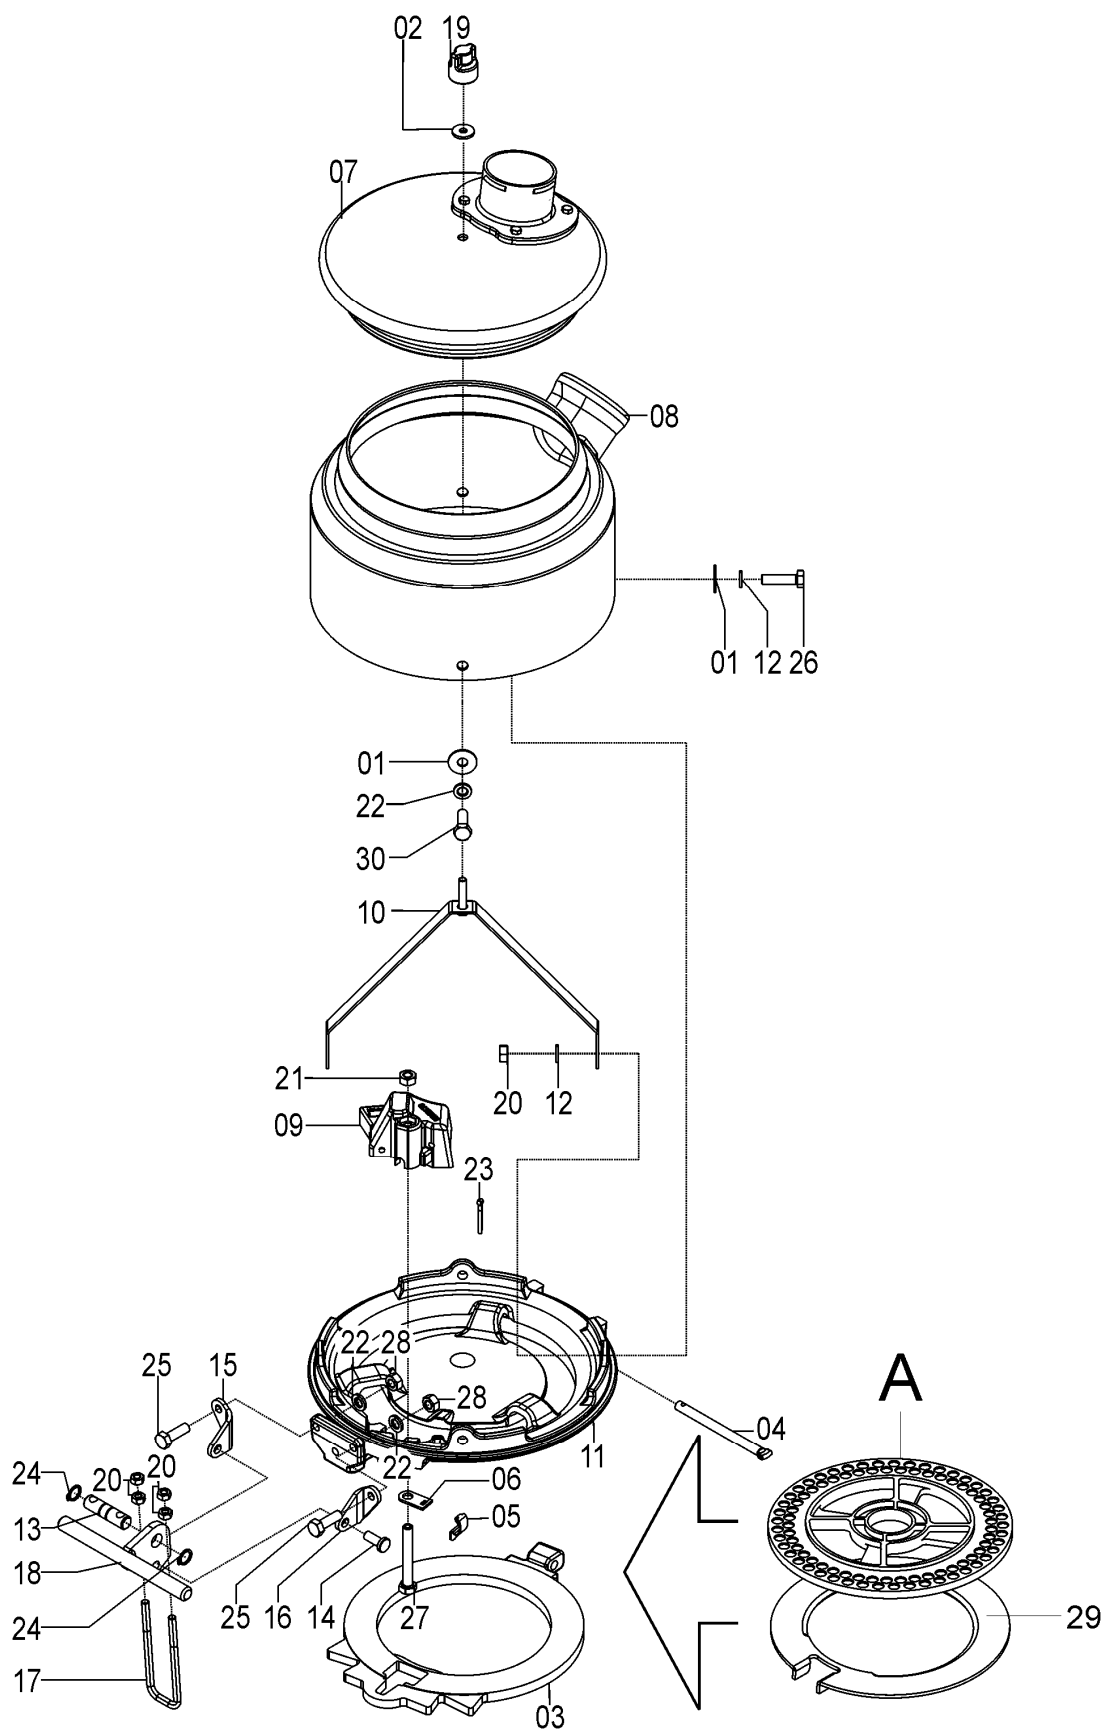

76075002 - CJ. RESERVATÓRIO SOL TT

REF.	CÓDIGO	DENOMINAÇÃO	QT./CJ.
01	01020010	ARRUELA LISA M8.....	4
02	72450070	ARRUELA DE BORRACHA.....	1
03	03100016	BASE INTERMEDIARIA.....	1
04	03100018	PINO.....	1
05	03100053	PRESILHA.....	1
06	03100054	APOIO.....	1
07	76075006	CJ. TAMPA.....	1
08	25140031	RESERVATÓRIO.....	1
09	35125902	CJ. CX. DISTRIB. C/CJ. ROLETE.....	1
10	36120200	CJ. PRESILHA.....	1
11	60040003	BASE DISTRIBUIDOR SEMENTE.....	1
12	83010106	ARRUELA DE PRESSÃO M6.....	4
13	72070001	EIXO ENGATE RÁPIDO.....	1
14	72070002	PINO ENGATE RÁPIDO.....	1
15	72070004	SUPORTE TRAVA ESQ.....	1
16	72070005	SUPORTE TRAVA DIR.....	1
17	72070006	ABRAÇADEIRA.....	1
18	72320400	CJ. FECHO SOL 9.....	1
19	72450071	PORCA PIPOQUEIRA.....	1
20	82050706	PORCA SEXTAVADA M6.....	6
21	82050708	PORCA SEXTAVADA M8.....	1
22	83010108	ARRUELA PRESSÃO M8.....	4
23	85001235	CONTRAPINO 1/8x1.....	1
24	90220012	ANEL ELÁSTICO P/ EIXO E-12.....	2
25	818708025	PARAFUSO CAB. SEX. M8X25.....	2
26	818706030	PARAFUSO CAB. SEX. M6X30.....	2
27	818708060	PARAFUSO CAB. SEX. M8X60.....	1
28	8205070808	PORCA SEXTAVADA DIN934 MA08-8.....	2
29	03100076	CHAPA SEPARADORA 3 mm(SOJA, FEIJÃO, ARROZ, MILHO).....	1
30	818708016	PARAFUSO CAB. SEX. M8X16.....	2

TABELA DE RELAÇÃO DE DISCOS REFERENCIA (A)

76075002 - CJ. RESERVATÓRIO SOL TT