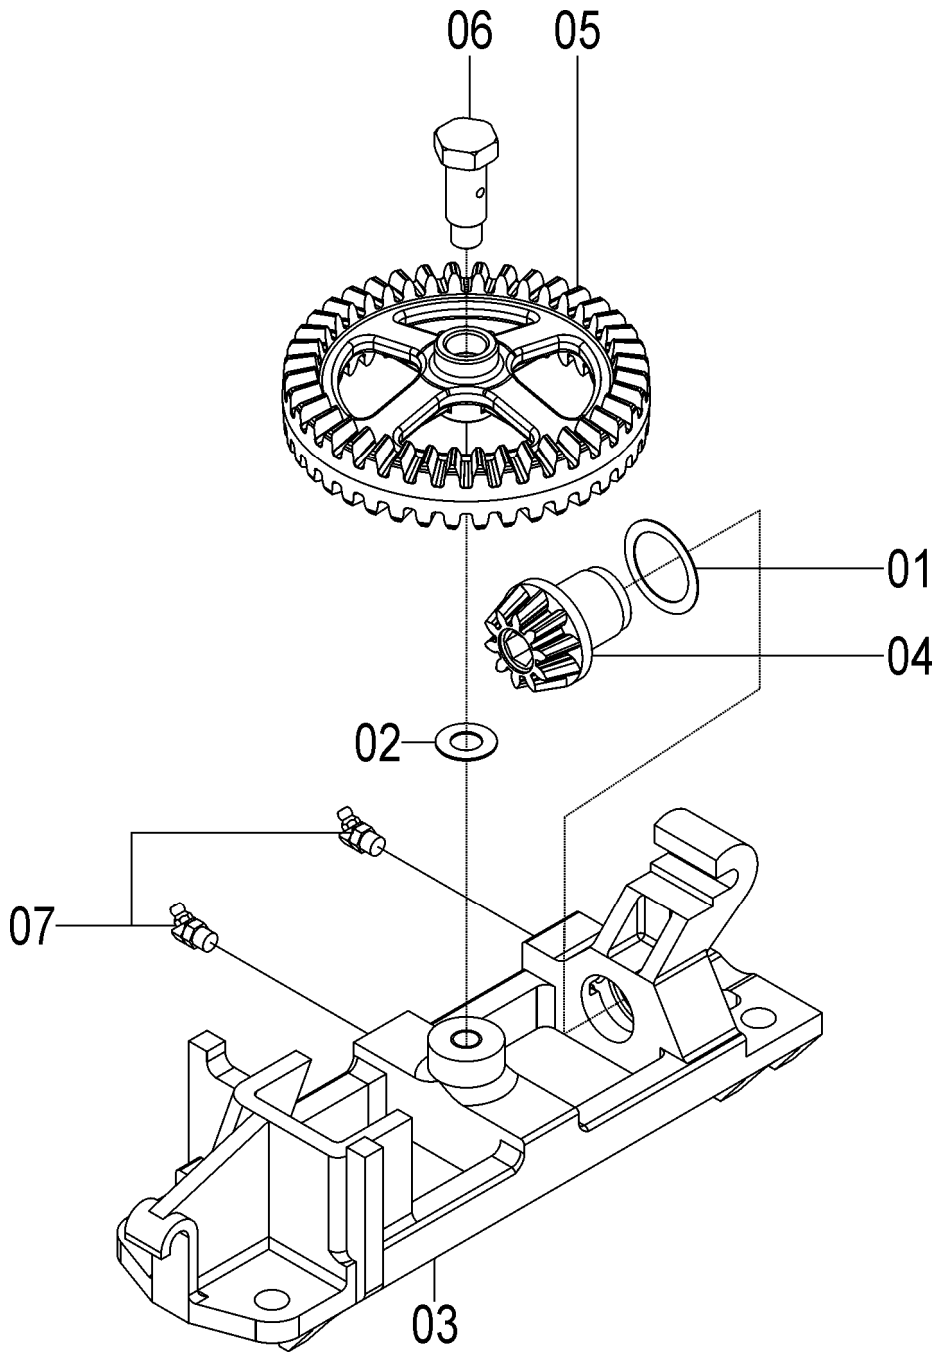

72795003 - C.J. BASE COROA DUPLA

72795003 - CJ. BASE COROA DUPLA

REF.	CÓDIGO	DENOMINAÇÃO	QT./CJ.
01	03100052	ARRUELA LISA	1
02	18080004	ARRUELA LISA 0,9x12. 5x24,0	1
03	72070022	BASE	1
04	72450044	PINHÃO BASE DA COROA	1
05	72790001	COROA DUPLA 40 DENTES	1
06	72790002	PINO DA COROA	1
07	84050823	GRAXEIRA 45°M8X1, 25	2