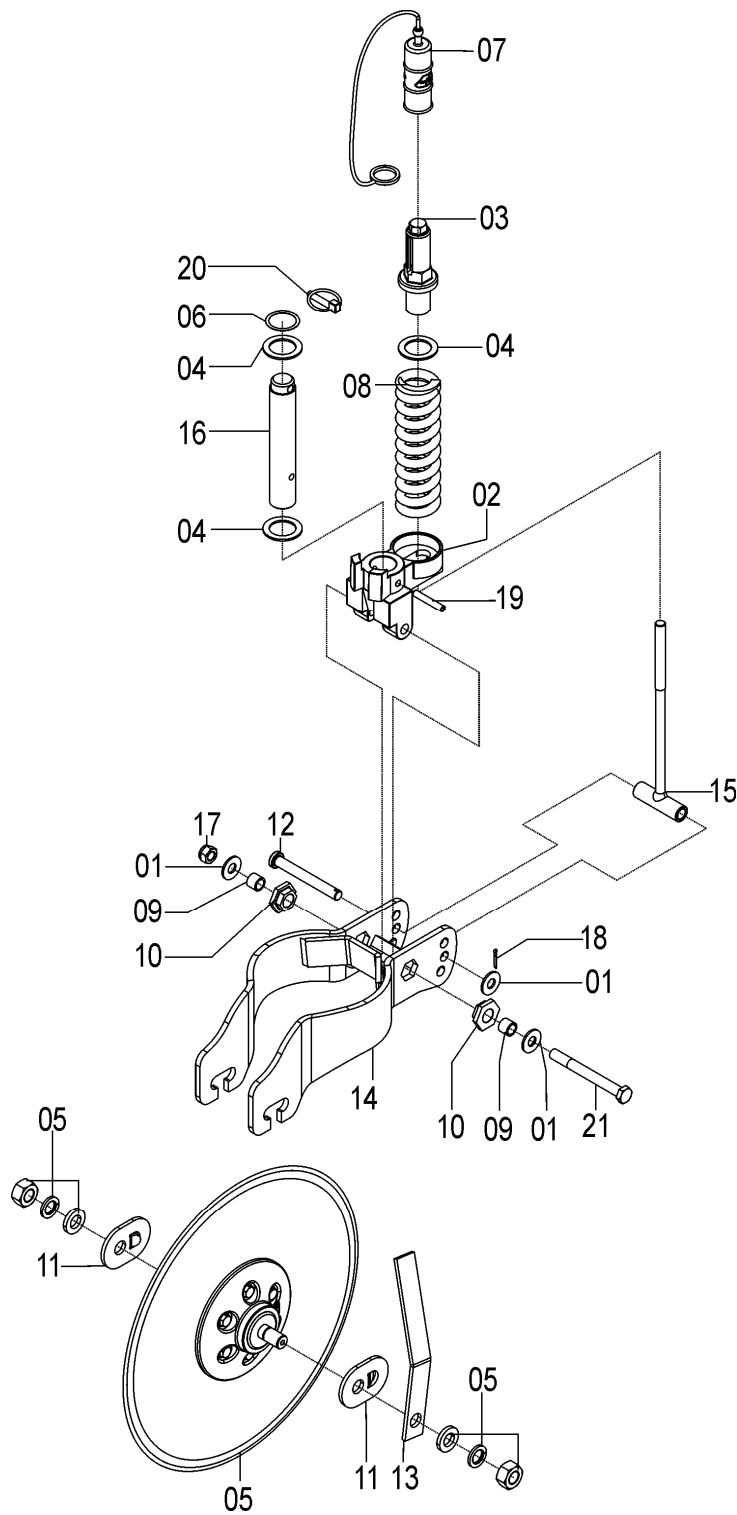

72465001 - CJ. DISCO DE CORTE 20"

72465001 - C.J. DISCO DE CORTE 20"

REF.	CÓDIGO	DENOMINAÇÃO	QT./CJ.
01	15140010	ARRUELA	3
02	28150012	MANCAL GIRATÓRIO	1
03	28150016	REGULADOR DA MOLA	1
04	28160005	ARRUELA LISA.....	3
05	28165502	CJ. DISCO DE CORTE LISO 20"	1
06	28180054	ARRUELA AJUSTE.....	1
07	58090001	REGUL. LIMIT. PROFUND. DA SEMENTE	1
08	58090007	MOLA	1
09	72460003	BUCHA Ø16. 5 INTERNO.....	2
10	72460005	BUCHA SEXTAVADA EXTERNO.....	2
11	72460006	ARRUELA TRAVA	2
12	72460007	PINO Ø5/8".....	1
13	72460009	LIMPADOR DISCO	1
14	72460200	CJ. BRAÇO	1
15	72460300	CJ. VARETA.....	1
16	77030004	ARTICULADOR GIRATÓRIO	1
17	82000716	PORCA AUTOTR. M16 DS.....	1
18	85001235	CONTRAPINO 1/8 X 1	1
19	92011060	PINO ELÁSTICO M 10 X 60	1
20	92032449	PINO TRAVA 3/8" x 2"	1
21	818816150	PARAFUSO CAB. SEXT. M 16 X 150 8.8	1