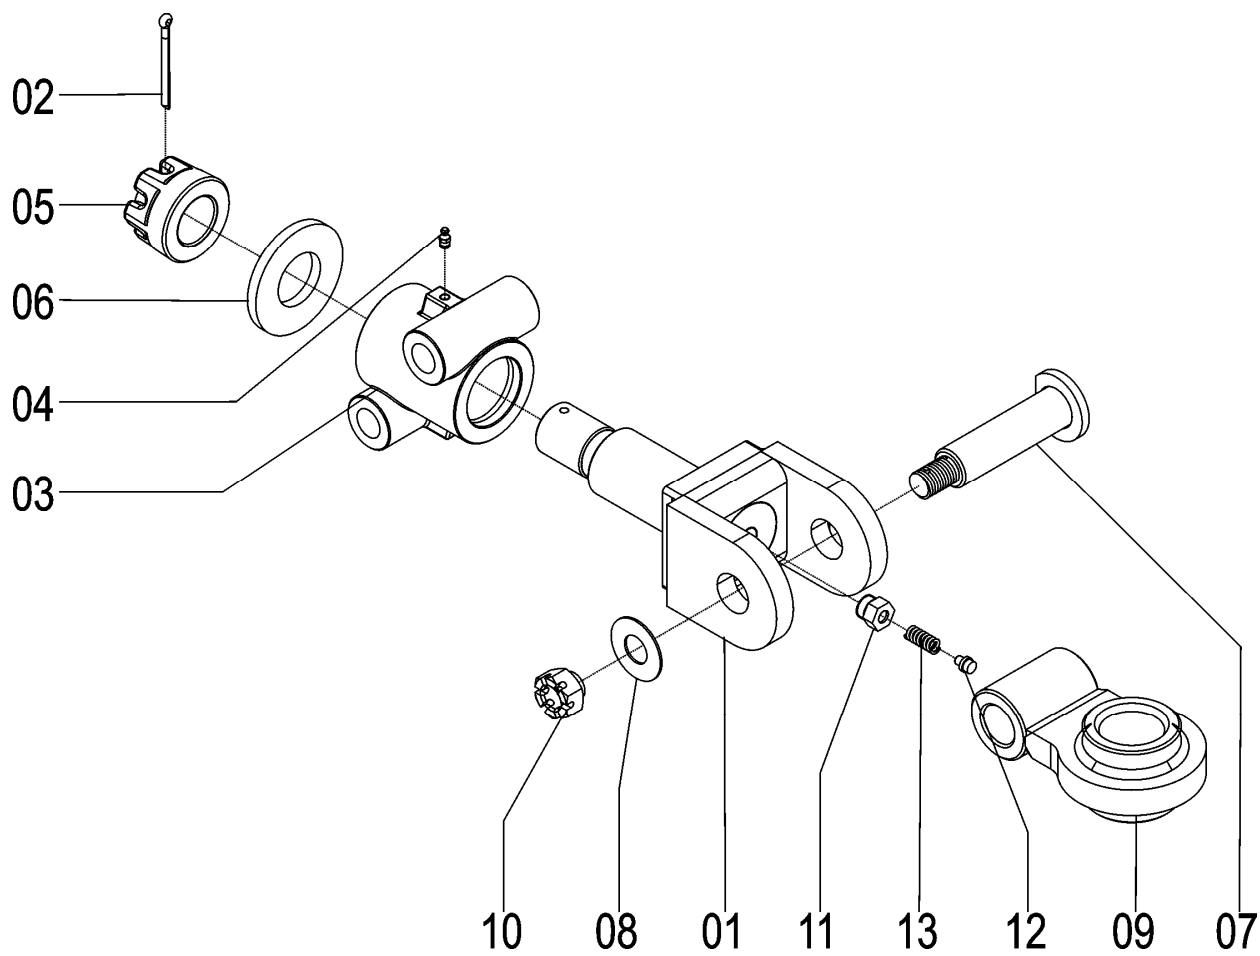

76025201 - CJ. ENGATE CABEÇALHO

76025201 - CJ. ENGATE CABEÇALHO

REF.	CÓDIGO	DENOMINAÇÃO	QT./CJ.
01	76021800	SUPORTE ENGATE	1
02	85001859	CONTRAPINO 1/4x3.....	1
03	58020019	MANCAL CABEÇALHO	1
04	84300818	GRAXEIRA R. 8x1. 25	1
05	56060015	PORCA CASTELO	1
06	58020018	ARRUELA.....	1
07	58021900	CJ. EIXO CABEÇALHO	1
08	03070020	ARRUELA LISA.....	1
09	760218B	ENGATE CABEÇALHO	1
10	82030724	PORCA CASTELO M24X3 ABNT172.....	1
11	56060018	PORCA.....	1
12	56060019	TRAVA.....	1
13	23121603	MOLA	1