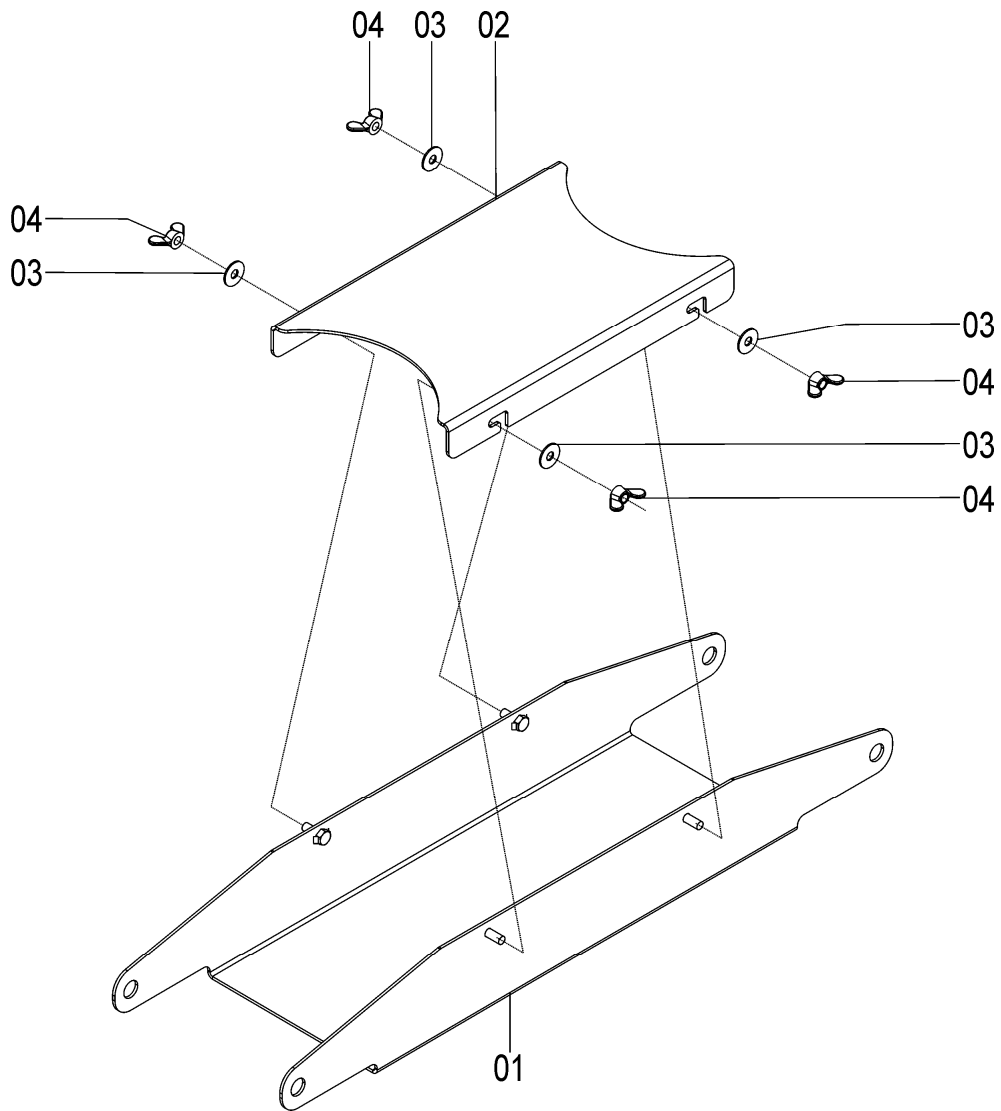

76025202 – CJ. CALHA MÓVEL

76025202 – CJ. CALHA MÓVEL

REF.	CÓDIGO	DENOMINAÇÃO	QT./CJ.
01	76022400	CALHA ARTICULÁVEL.....	1
02	76020013	TAMPA MAIOR CALHA MÓVEL.....	1
03	01020010	ARRUELA LISA M8.....	4
04	82020708	PORCA BORBOLETA M8.....	4