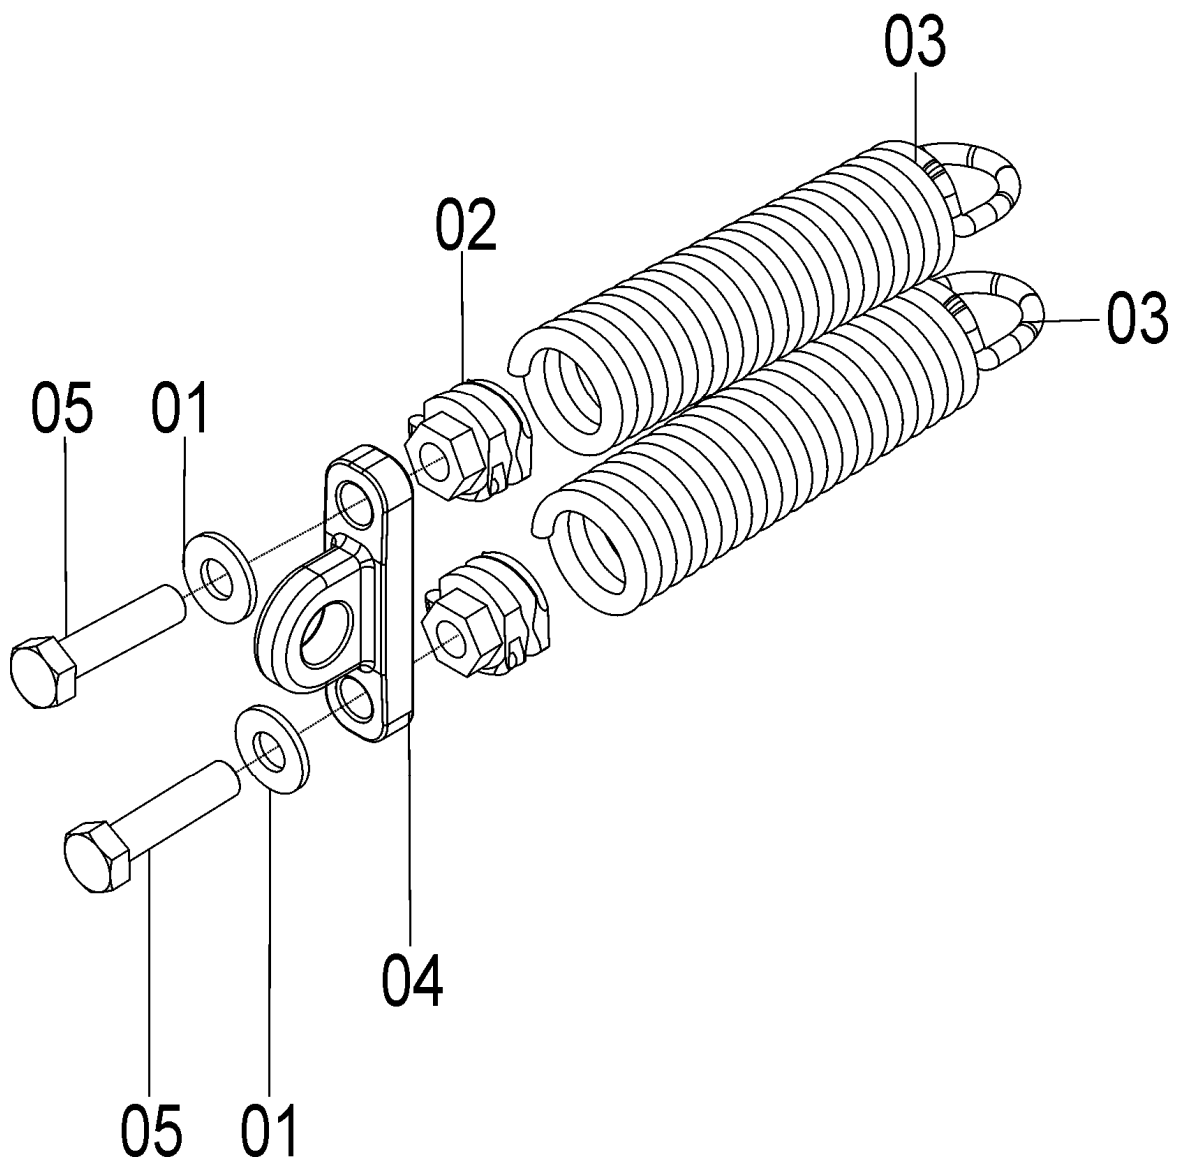

72455021 – CJ. MOLA

72455021 – CJ. MOLA

REF.	CÓDIGO	DENOMINAÇÃO	QT./CJ.
01	28040023	ARRUELA.....	2
02	40040005	BATENTE DA MOLA.....	2
03	72450004	MOLA	2
04	72450030	APOIO SUPERIOR	1
05	818812050	PARAFUSO CAB SEX M12X50 8.8	2