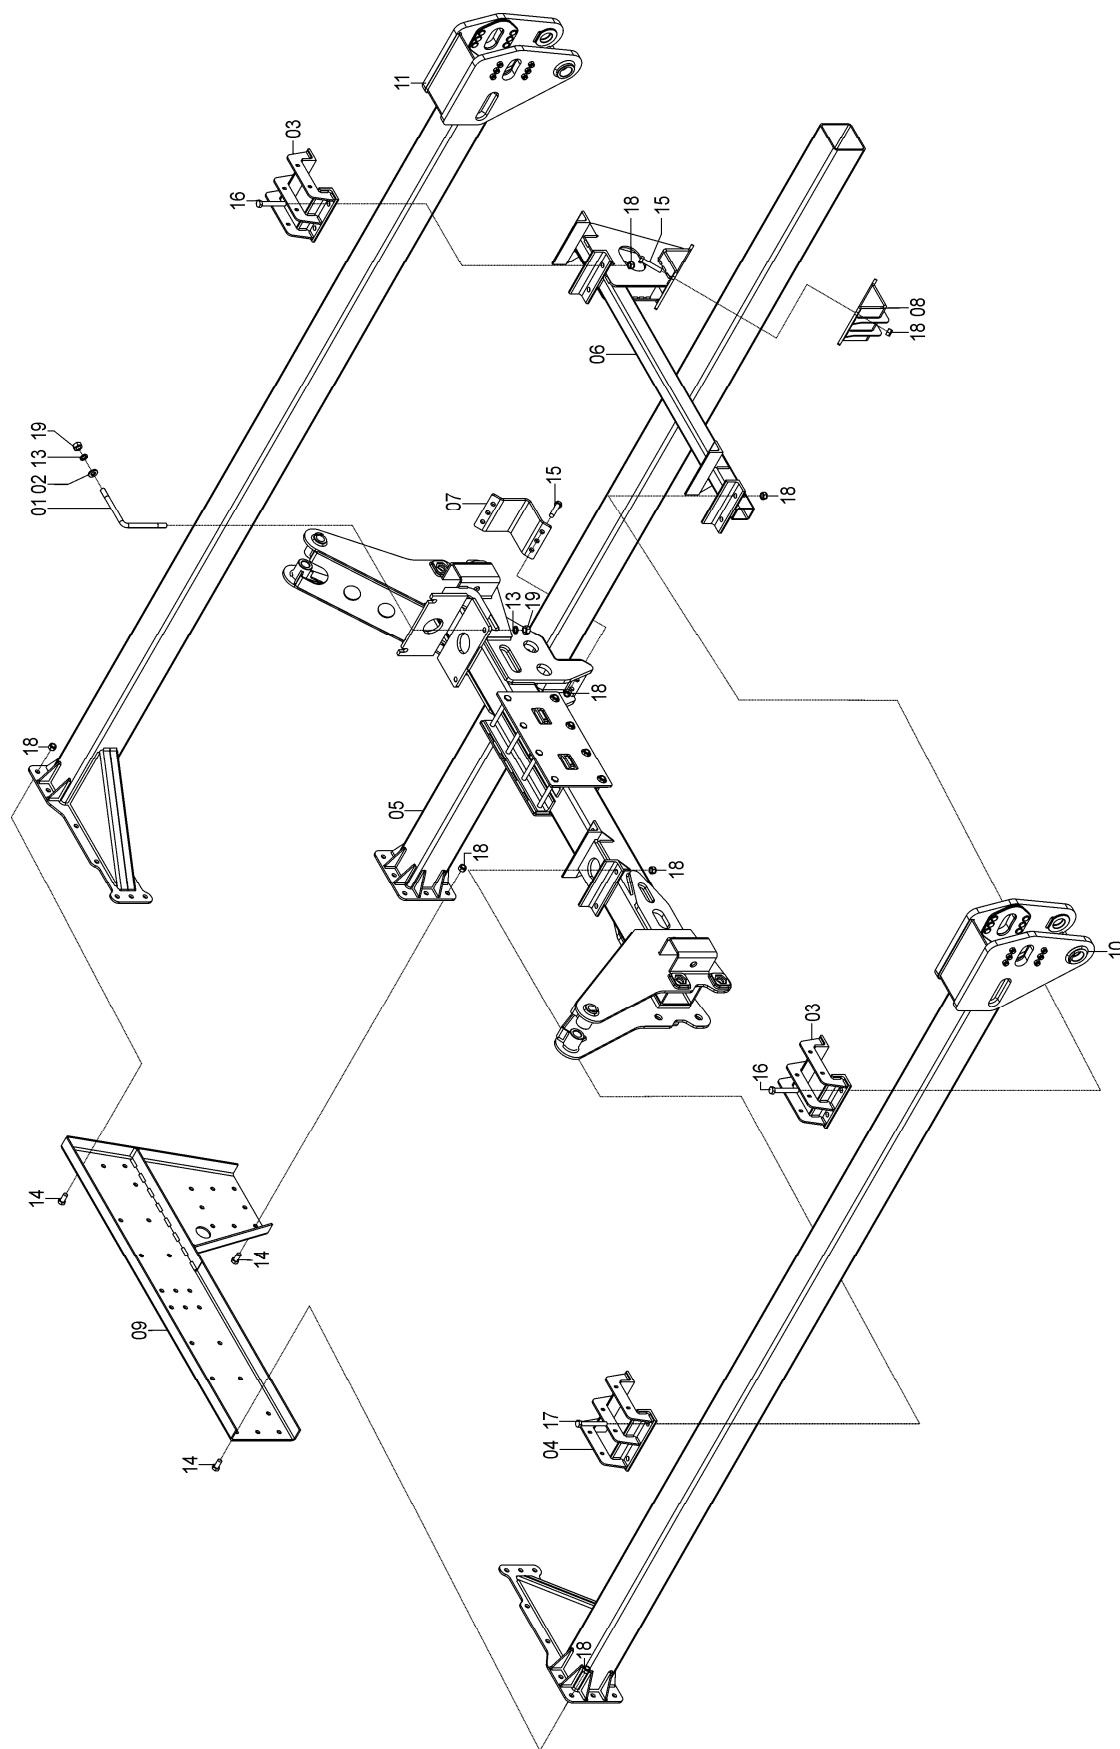

76015006 - CJ. CHASSI LATERAL ESQ.

76015006 - CJ. CHASSI LATERAL ESQ.

REF.	CÓDIGO	DENOMINAÇÃO	QT./CJ.
01	28070003	APOIO "L".....	2
02	28070011	ARRUELA LISA.....	2
03	76010700	CJ. ABRAÇADEIRA SUPERIOR.....	2
04	76010800	CJ. ABRAÇADEIRA MAIOR.....	1
05	76011100	CJ. SEDE INFERIOR.....	1
06	76011500	CJ. SEDE MÓDULOS LATERAIS.....	1
07	76011800	CJ. ABRAÇADEIRA DA SEDE.....	1
08	76011900	CJ. ABRAÇADEIRA.....	1
09	76012200	CJ. LATERAL ESQ.	1
10	76015007	CJ. INTERLIGADOR SUPERIOR DIANTEIRO.....	1
11	76015010	CJ. SEDE SUPERIOR DIANTEIRO.....	1
12	76015011	CJ. SEDE SUPORTE RODADO.....	1
13	83010122	ARRUELA PRESSÃO M22.....	4
14	818820040	PARAFUSO CAB. SEX. M20X40 8.8.....	32
15	818820100	PARAFUSO CAB. SEX. M20X100 8.8.....	12
16	818820140	PARAFUSO CAB. SEX. M20X140 8.8.....	8
17	818820150	PARAFUSO CAB. SEX. M20X150 8.8.....	4
18	8200072008	PORCA AUTOTR. DIN980 MA 20-8 DS.....	56
19	8205072208	PORCA SEXTAVADA DIN934 MA22-8.....	4