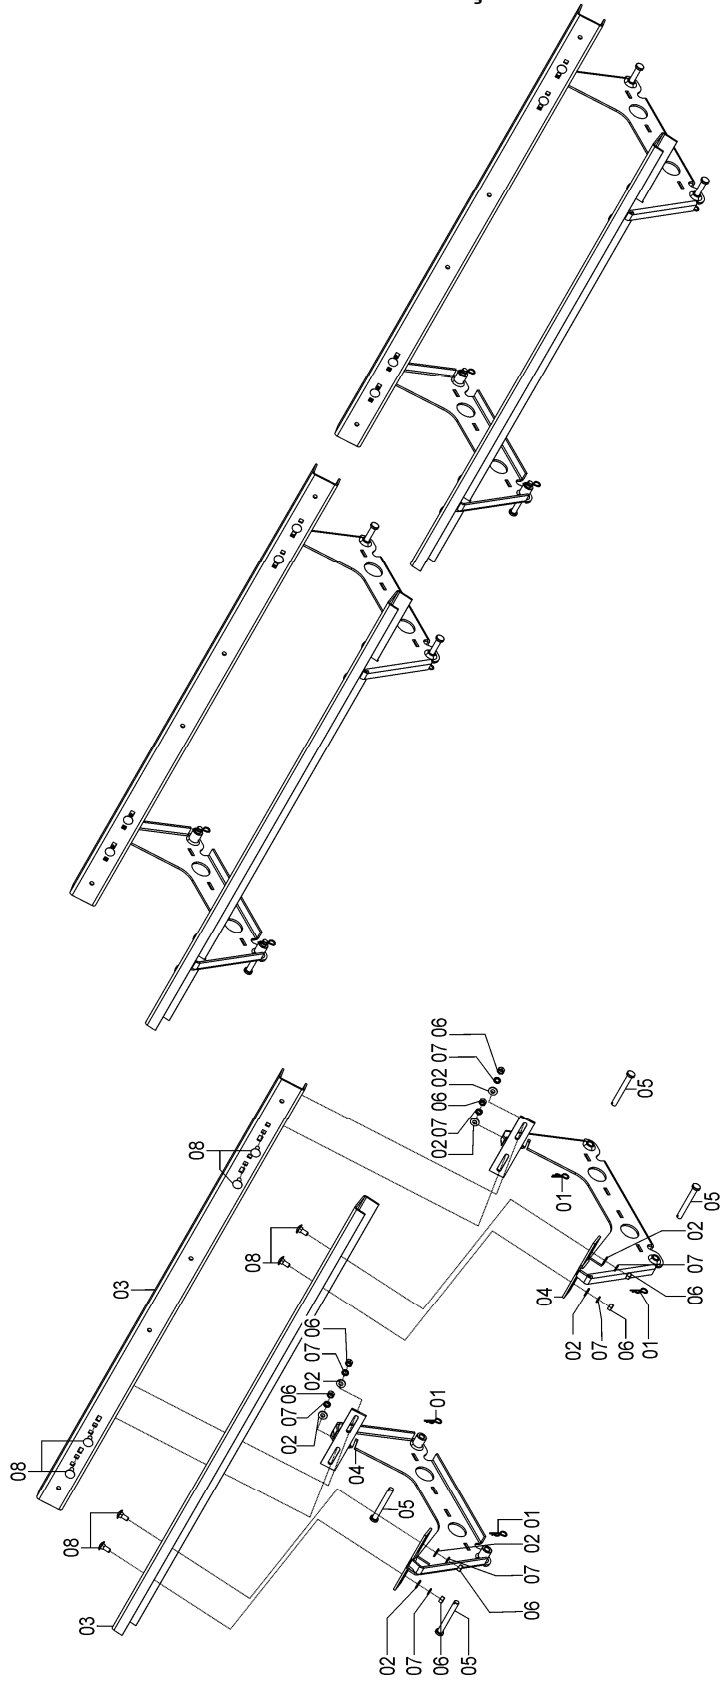

76085004 - CJ. BERÇO

76085004 - CJ. BERÇO

REF.	CÓDIGO	DENOMINAÇÃO	QT./CJ.
01	15070001	GRAMPO.....	12
02	28040023	ARRUELA.....	24
03	72610002	PERFIL 'U' BERÇO MENOR.....	6
04	72610300	CJ. BERÇO	6
05	76080002	PINO 5/8 137mm.....	12
06	82050712	PORCA SEXTAVADA M12	24
07	83010112	ARRUELA PRESSÃO M12	24
08	816812030	PARAFUSO CAB. CIL P.Q. (FRANCÊS) M12X30 8.8	24