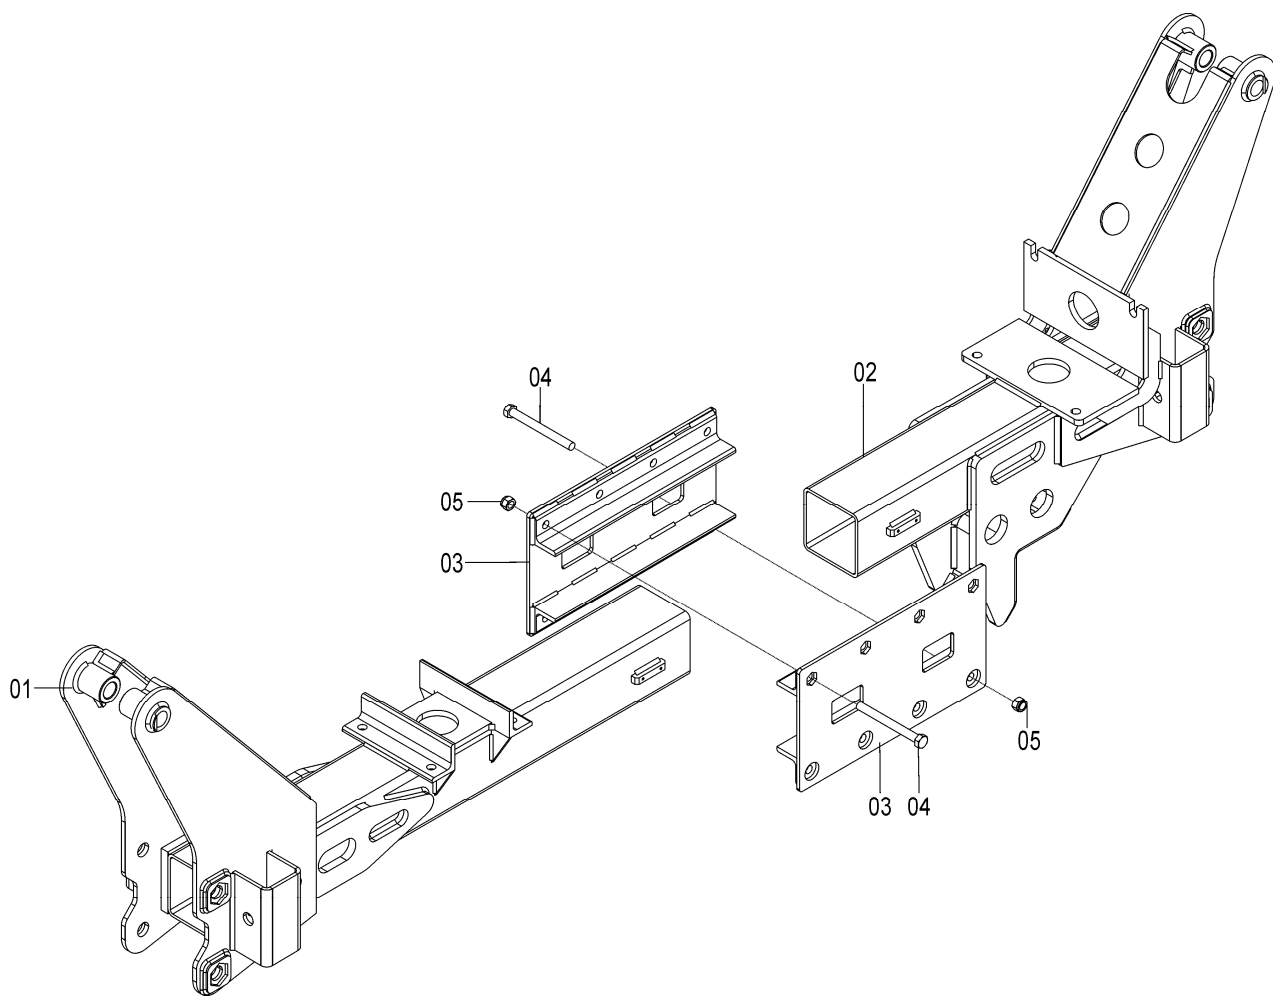

76015011 - C.J. SEDE SUPORE RODADO

76015011 - CJ. SEDE SUPORTE RODADO

REF.	CÓDIGO	DENOMINAÇÃO	QT./CJ.
01	76010300	CJ. SUPORTE DO RODADO	1
02	76010900	CJ. SUPORTE DO RODADO	1
03	76012500	CJ EMENDA DO SUPORTE DO RODADO	2
04	818820200	PARAFUSO CAB. SEX. M20X200 8.8	8
05	8200072008	PORCA AUTOTR. DIN980 MA 20-8 DS.....	8