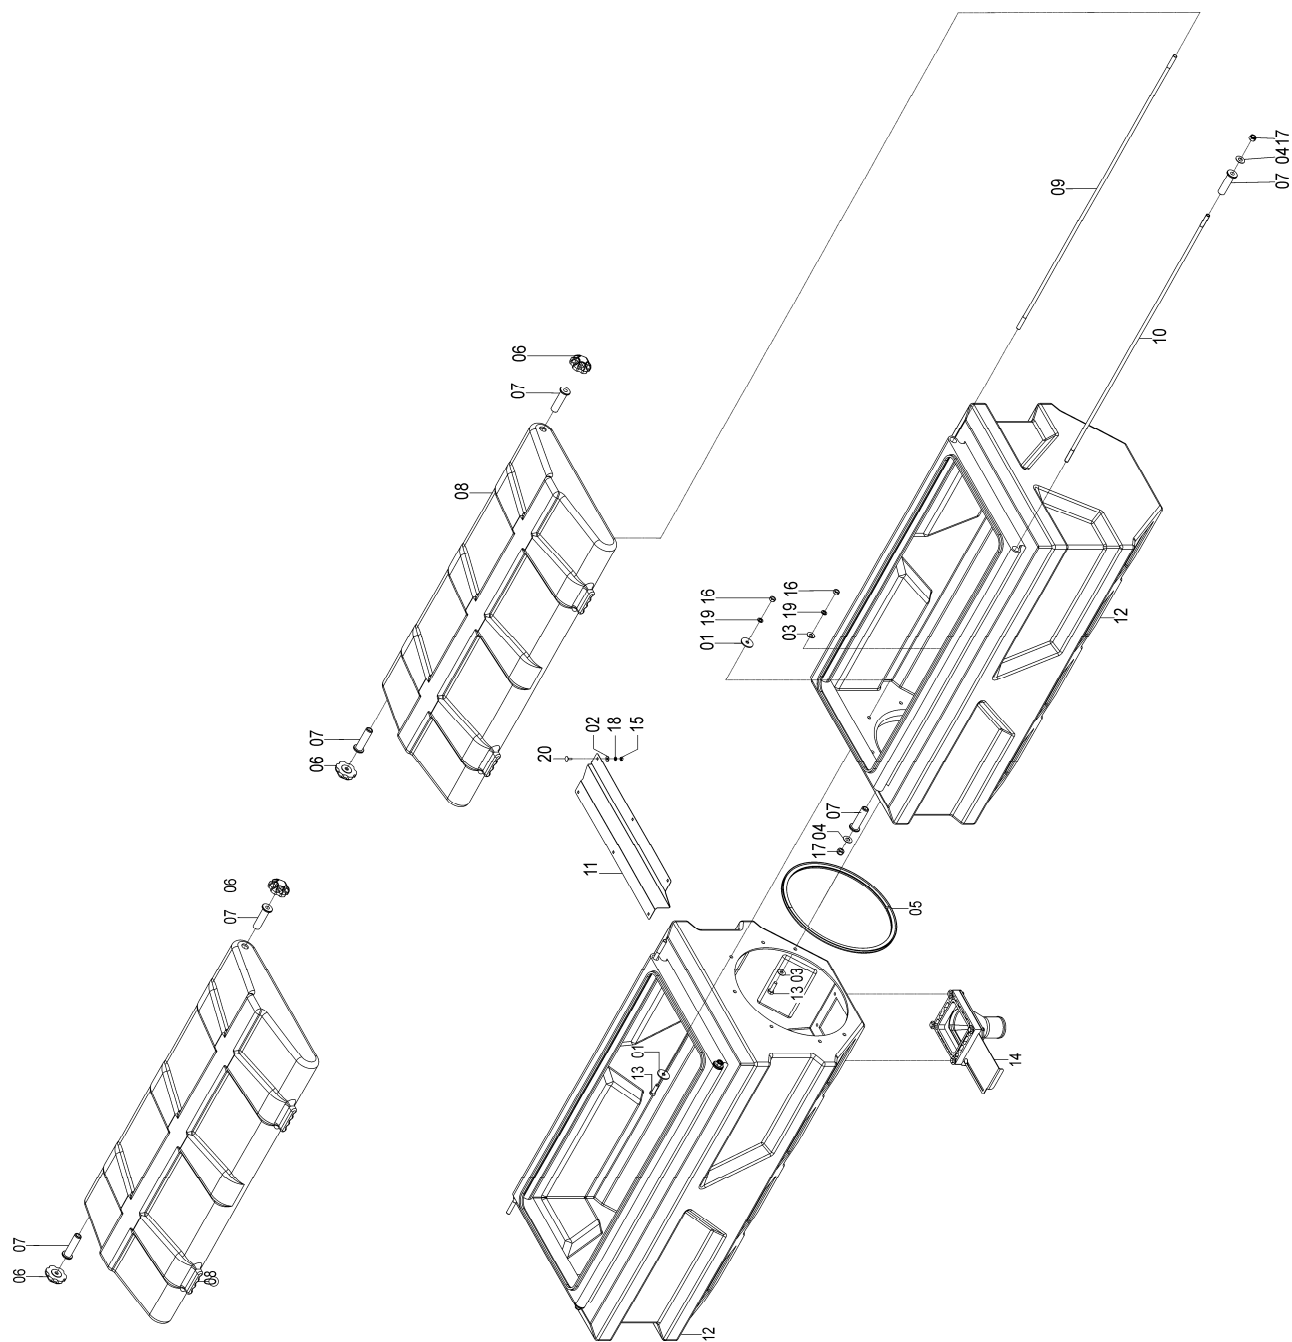

76145106 - CJ. ROTOMOLDADO SOL TT 28/30