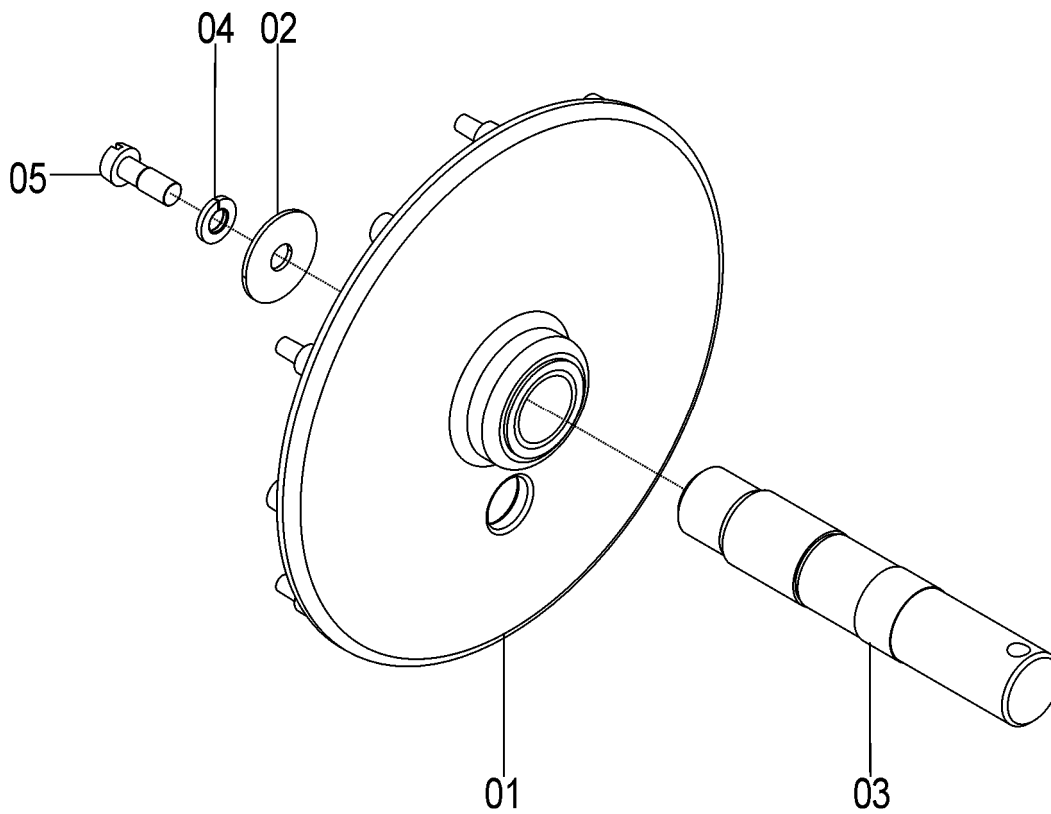

72795008 - CJ. BASE DOS MEXEDORES

72795008 - CJ. BASE DOS MEXEDORES

REF.	CÓDIGO	DENOMINAÇÃO	QT./CJ.
01	28590044	BASE MEXEDOR.....	1
02	28590090	ARRUELA LISA.....	1
03	72790007	EIXO MEXEDOR SOL VACUUM SYSTEM	1
04	83080106	ARRUELA PRESSÃO M6 INOX	1
05	8147006016	PARAFUSO FENDA CAB. CIL. 6x16 INOX.....	1