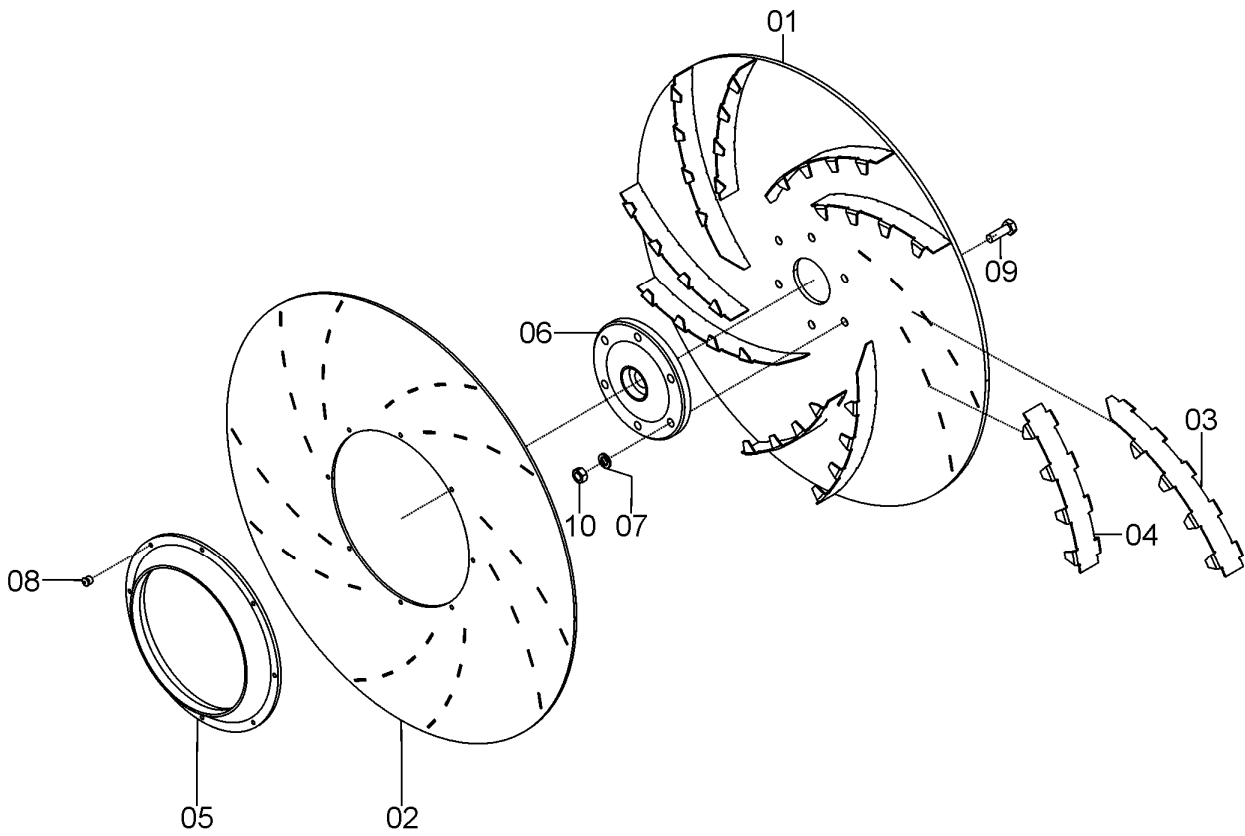

72796102 - CJ. ROTOR D 480

72796102 - CJ. ROTOR D 480

REF.	CÓDIGO	DENOMINAÇÃO	QT./CJ.
01	28480013	DISCO ROTOR Ø 450 mm	1
02	28480014	DISCO ROTOR Ø 450 mm	1
03	28480016	PALHETA MAIOR	5
04	28480017	PALHETA MENOR.....	5
05	28480062	BOCAL DO ROTOR.....	1
06	62360028	FLANGE ROTOR.....	1
07	83010108	ARRUELA PRESSÃO M8.....	6
08	87300413	REBITE AL. POP CAB ABAULADA 4x13.....	8
09	818808025	PARAFUSO CAB SEX M8X25 8.8.....	6
10	8205070808	PORCA SEXTAVADA DIN934 MA08-8	6