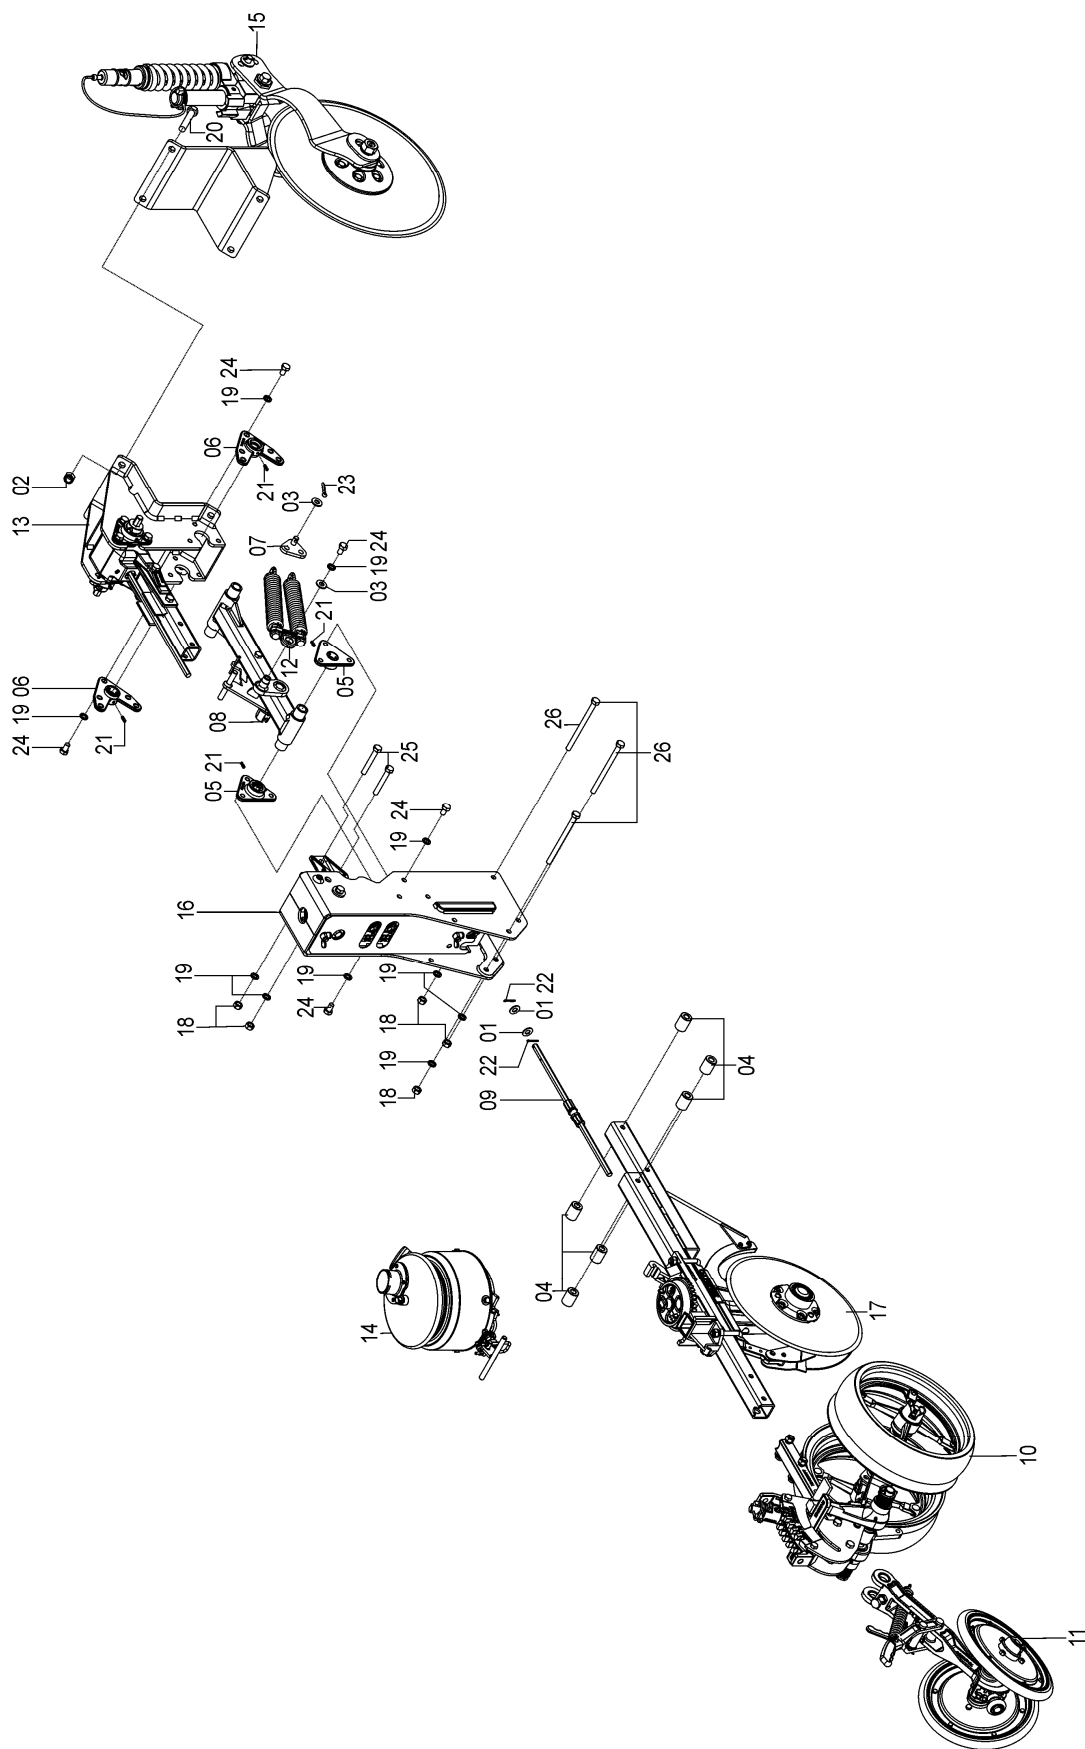

76075100 - C.J. LINHA SEMENTE SOL TT LONGA DISCOS 15.1/2"/15"

76075100 - CJ. LINHA SEMENTE SOL TT LONGA DISCOS 15.1/2"/15"

REF.	CÓDIGO	DENOMINAÇÃO	QT./CJ.
01	03100051	ARRUELA.....	2
02	8200071608	PORCA AUTOTRAVANTE DIN980 MA16-8 DS	4
03	28040023	ARRUELA.....	2
04	72450017	BUCHA LINHA SEMENTE.....	6
05	72450040	MANCAL ROSCADO	2
06	72450041	MANCAL INFERIOR	2
07	72451700	CJ. APOIO MOLA.....	1
08	72455002	CJ. PANTÓGRAFO DIR.....	1
09	72455011	CJ. EIXO TRANSMISSÃO MAIOR	1
10	72455016	CJ. LIMITADOR DE PROFUNDIDADE	1
11	72455017	CJ. COMPACTADOR.....	1
12	72455021	CJ. MOLA.....	1
13	76075001	CJ. SUPORTE SUPERIOR.....	1
14	76075002	CJ. RESERVATÓRIO SOL TOWER TRANSPORTE.....	1
15	76075003	CJ. GARRA MENOR LINHA LONGA COM DISCO DE CORTE 20".....	1
16	76075007	CJ. TORRE PANTÓGRAFO CENTRAL S/ BUCHA	1
17	76075101	CJ. LINHA LONGA DISCOS 15" E 15_1/2"	1
18	82050712	PORCA SEXTAVADA M12	5
19	83010112	ARRUELA PRESSÃO M12.....	18
20	818816085	PARAFUSO CAB. SEX. M16X85 8.8	4
21	84300618	GRAXEIRA RETA 6x1	4
22	85001235	CONTRAPINO 1/8x1.....	2
23	85001843	CONTRAPINO 1/4x1. 1/2.....	1
24	818812020	PARAFUSO CAB. SEX. M12X20 8.8	13
25	818812085	PARAFUSO CAB SEX M12X85 8.8	2
26	818812170	PARAFUSO CAB SEX M12X170 8.8	3