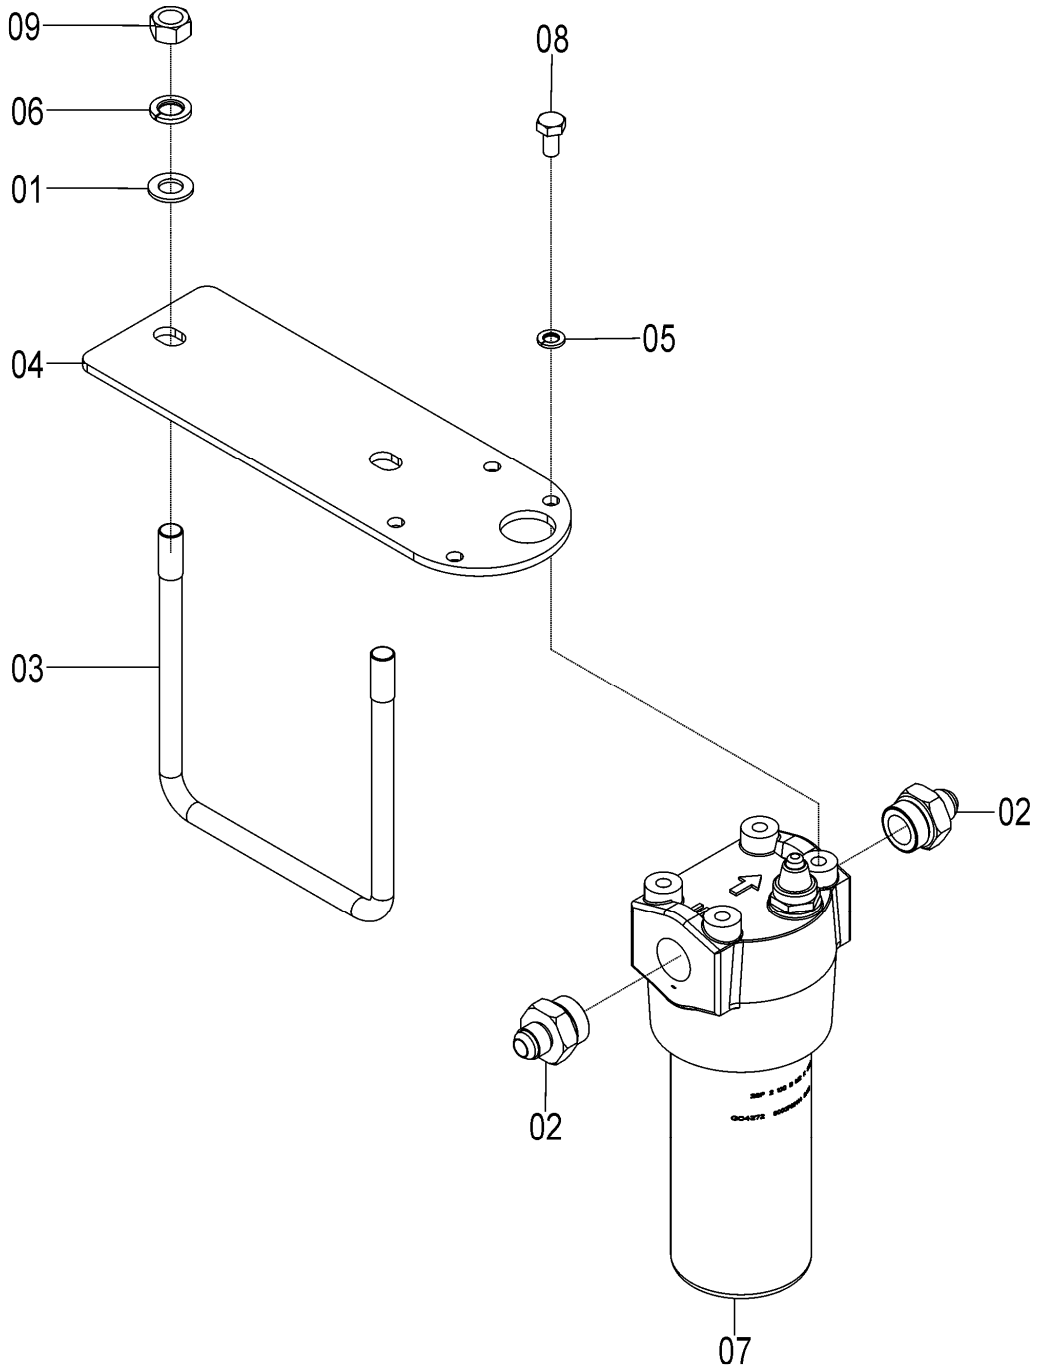

76095101 - CJ. SUPORTE FILTRO

76095101 - C.J. SUPORTE FILTRO

REF.	CÓDIGO	DENOMINAÇÃO	QT. CJ.
01	03160035	ARRUELA.....	2
02	05022304	ADAPTADOR RETO MACHO SAE 16 C/ ORING x MACHO JIC 7/8 – 14.....	2
03	76080003	ABRAÇADEIRA	1
04	76090004	CHAPÁ SUPORTE DO FILTRO	1
05	83010110	ARRUELA PRESSÃO M10.....	4
06	83010116	ARRUELA PRESSÃO M16.....	2
07	86000108	FILTRO DE PRESSÃO VAZÃO 150 LPM	1
08	818810020	PARAFUSO CAB. SEX. M10X20 8.8	4
09	8205071608	PORCA SEXTAVADA DIN934 MA16-8.....	2