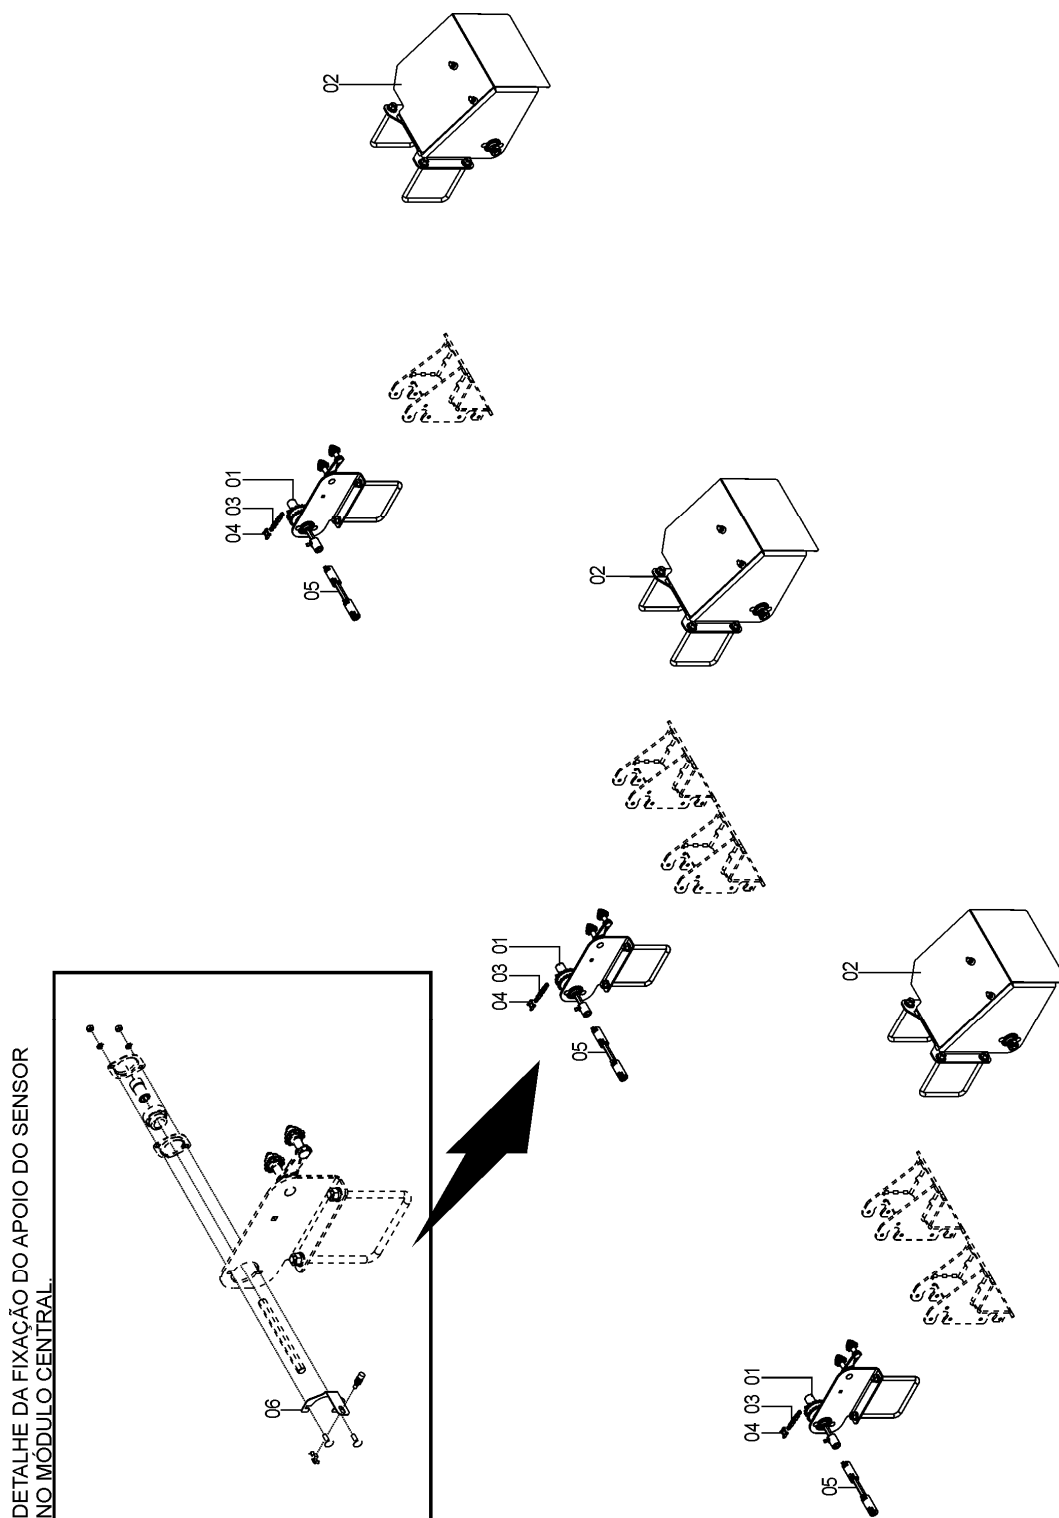

76066000 - C.J. TRANSMISSÃO SEMENTE SOL TT 28 (espaçamento 500 mm)
76066100 - C.J. TRANSMISSÃO SEMENTE SOL TT 30 (espaçamento 450 mm)

76066000 - CJ. TRANSMISSÃO SEMENTE SOL TT 28 (espaçamento 500 mm)
76066100 - CJ. TRANSMISSÃO SEMENTE SOL TT 30 (espaçamento 450 mm)

REF.	CÓDIGO	DENOMINAÇÃO	QT./CJ.	
			28x500	30x450
01	76065001	CJ. ORIENTADOR DA LINHA SEMENTE SOL TT	3	-
01	76065101	CJ. ORIENTADOR DA LINHA SEMENTE SOL TT	-	3
02	76065003	CJ. TRANSMISSÃO SUPERIOR SEMENTE	3	3
03	91226000	EMENDA ASA 40.....	3	3
04	91126000	CORRENTE ASA 40 (76 ELOS)	3	3
05	76075102	CJ. INTERLIGADOR DA LINHA ESPAÇAMENTO 500mm	22	-
05	76075103	CJ. INTERLIGADOR DA LINHA ESPAÇAMENTO 450 mm	-	24
06	76060006	APOIO DO SENSOR	1	1