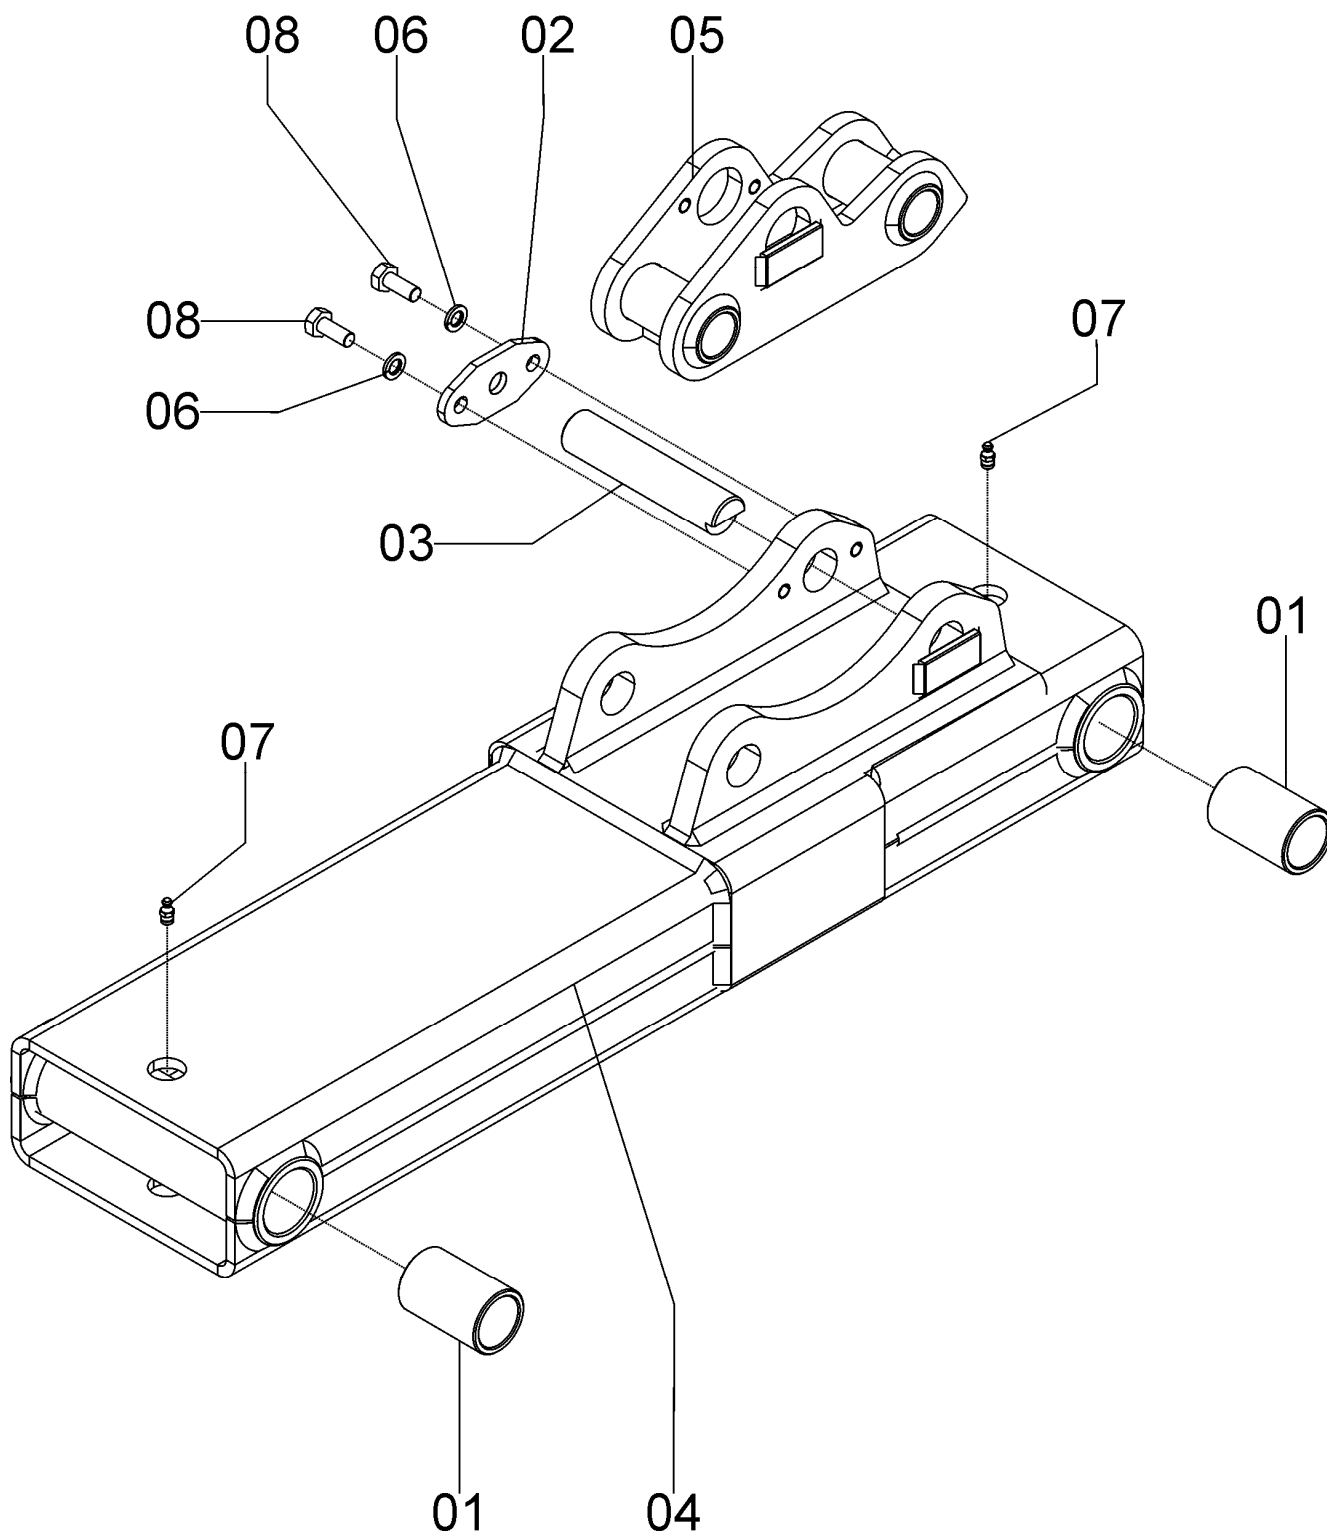

76045201 - CJ. PANTÓGRAFO INFERIOR RODADO

76045201 - CJ. PANTÓGRAFO INFERIOR RODADO

REF.	CÓDIGO	DENOMINAÇÃO	QT./CJ.
01	76040001	BUCHA INTERNA	4
02	76040013	TRAVA ARTICULADOR CILINDRO.....	1
03	76040017	ARTICULADOR TRAVA CILINDRO.....	1
04	76041200	CJ. PANTÓGRAFO INFERIOR RODADO	1
05	76041300	CJ. ARTICULADOR RODADO.....	1
06	83010110	ARRUELA PRESSÃO M10	2
07	84300818	GRAXEIRA R. 8x1. 25.....	2
08	818810025	PARAFUSO CAB. SEX. M10X25 8.8.....	2