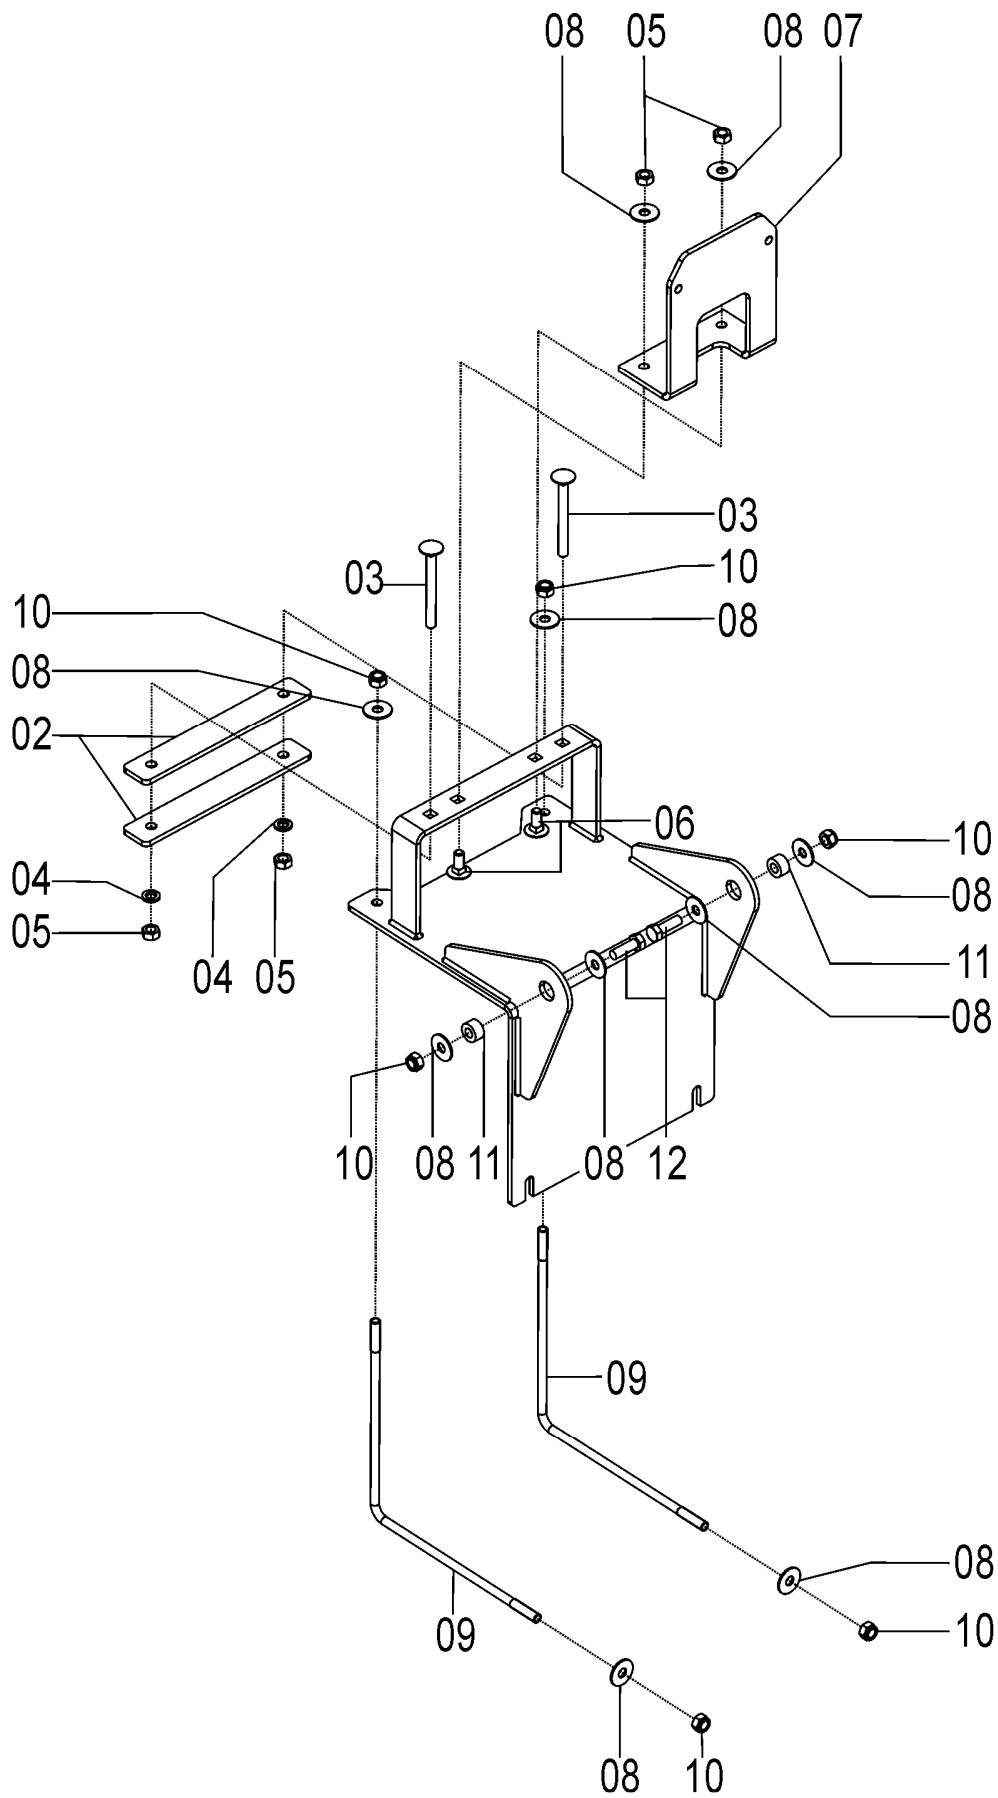

76025204 – CJ. SUPORTE CALHA

76025204 – CJ. SUPORTE CALHA

REF.	CÓDIGO	DENOMINAÇÃO	QT./CJ.
01	76022300	SUPORTE CALHA MAIOR	1
02	76020014	ENCOSTO MANGUEIRAS	2
03	816808080	PARAFUSO CAB. CIL. P.Q. (FRANCÊS) M8X80 8.8	2
04	83010108	ARRUELA PRESSÃO M8	2
05	82050708	PORCA SEXTAVADA M8	4
06	816808020	PARAFUSO CAB. CIL. P.Q. (FRANCÊS) M8X20 8.8	2
07	76020021	SUPORTE CENTRAL	1
08	01020010	ARRUELA LISA M8.....	10
09	76020016	ABRAÇADEIRA "L"	2
10	8200070808	PORCA AUTOTR. DIN 985 MA 8-8.....	6
11	76020019	BUCHA EMENDA MENOR	2
12	818808025	PARAFUSO CAB SEX M8X25 8.8.....	2