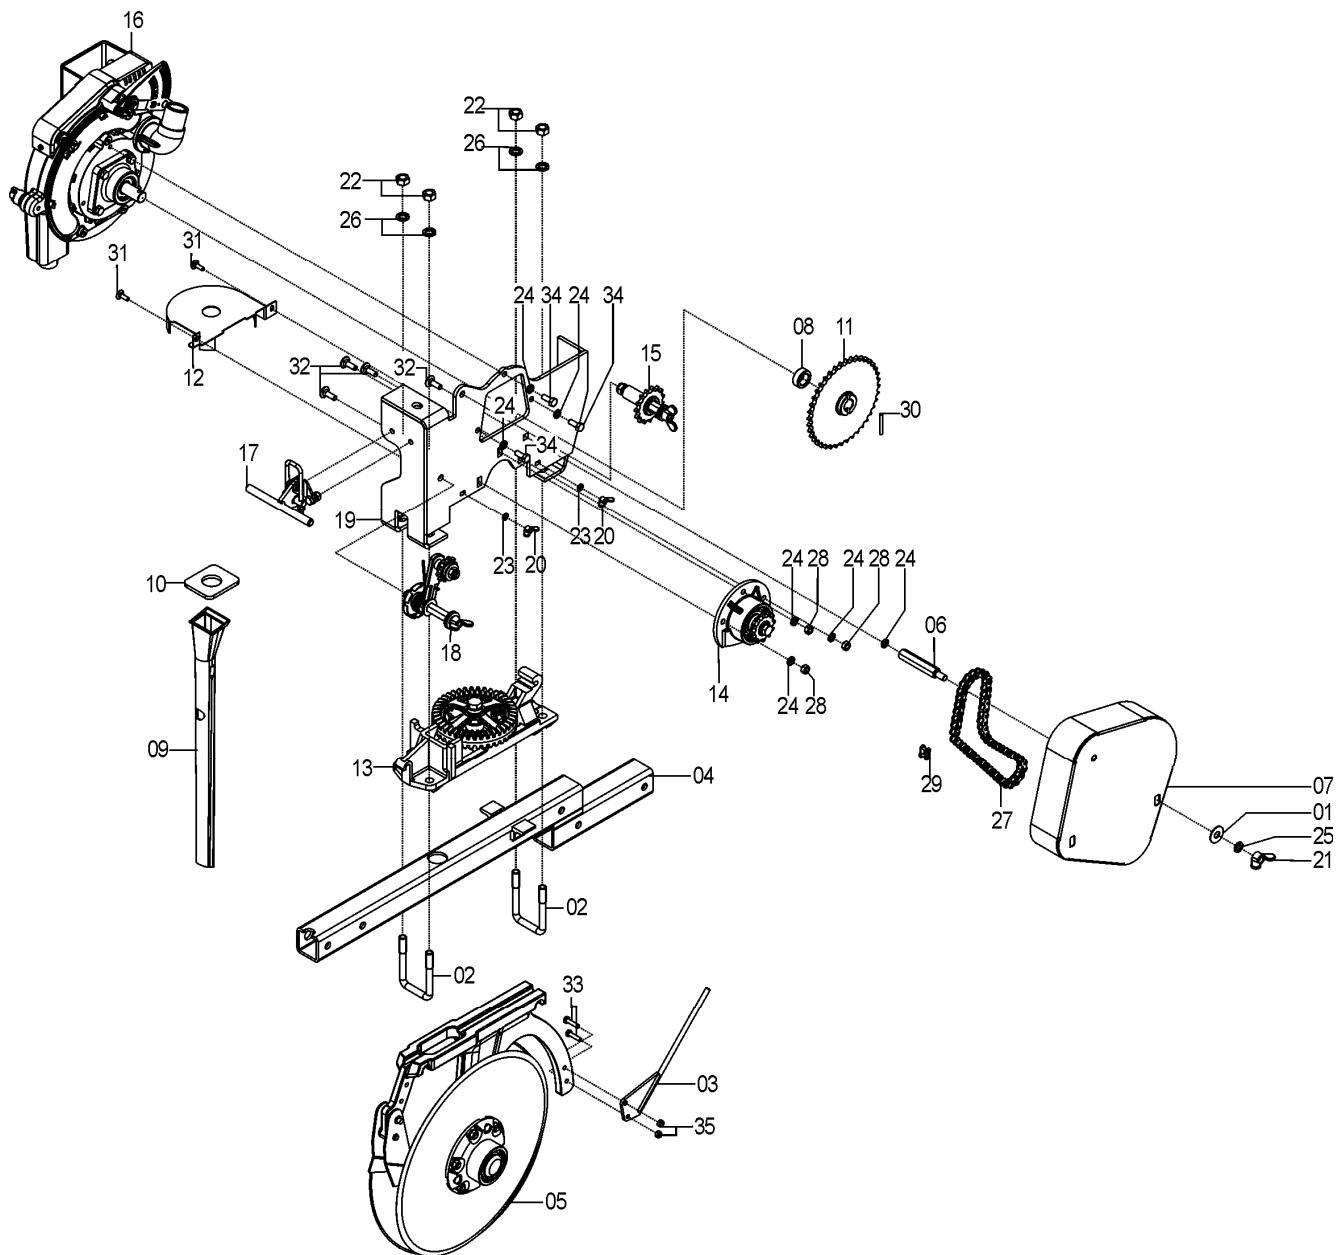

76076001 - CJ. LINHA CURTA DISCOS 15.1/2" E 15" SOL TT VS

76076001 - CJ. LINHA CURTA DISCOS 15.1/2" E 15" SOL TT VS

REF.	CÓDIGO	DENOMINAÇÃO	QT./CJ.
01	03030009	ARRUELA	1
02	72450052	ABRAÇADEIRA DISTRIBUIDOR	2
03	72451100	CJ. LIMPADOR	1
04	72451200	CJ. TUBO LINHA SEMENTE.....	1
05	72455045	CJ. SULCADOR TA. ESQ. D. 15_1/2" E 15".....	1
06	72790003	BUCHA APOIO PROTEÇÃO.....	1
07	72790006	TAMPA SOL VS.....	1
08	72790018	ESCALONADOR ENCOSTO.....	1
09	72790027	CONDUTOR SEMENTE SOL VS.....	1
10	72790029	VEDAÇÃO CONDUTOR SOL VS.....	1
11	72790039	MOVIMENTADOR DENTADO SUPERIOR 40Z	1
12	72790200	CJ. PROTEÇÃO COROA	1
13	72795003	CJ. BASE COROA DUPLA.....	1
14	72795004	CJ. PINHÃO	1
15	72795005	CJ. MOVIMENTADOR DENTADO	1
16	72795006	CJ. DISTRIBUIDOR VACUUM SYSTEM	1
17	72795010	CJ. FECHO RESERVATÓRIO SEMENTE SOL VS.....	1
18	72795102	CJ. ESTICADOR LINHA VS SOL.....	1
19	76070600	CJ. FIXADOR DISTRIBUIDOR.....	1
20	82020706	PORCA BORB. M6	2
21	82020710	PORCA BORB. M10	1
22	82050712	PORCA SEXTAVADA M12.....	4
23	83010106	ARRUELA PRESSÃO M6.....	2
24	83010108	ARRUELA PRESSÃO M8.....	7
25	83010110	ARRUELA PRESSÃO M10.....	1
26	83010112	ARRUELA PRESSÃO M12.....	4
27	91126000	CORRENTE DE ROLO ASA 40 (51 ELOS)	26
29	91226000	EMENDA ASA 40.....	1
30	92010540	PINO ELASTICO M5X40	1
31	816806020	PARAFUSO CAB. CIL. P.Q. (FRANCÊS) M6x20 8.8	2
32	816808025	PARAFUSO CAB. CIL. P.Q. (FRANCÊS) M8X25 8.8.....	4
33	818806025	PARAFUSO CAB SEX M6X25 8.8	2
34	818808020	PARAFUSO CAB SEX M8X20 8.8	3
35	8200070608	PORCA AUTOTR. DIN980 MA 06-8 DS	2
28	8205070808	PORCA SEXTAVADA DIN934 MA08-8.....	3