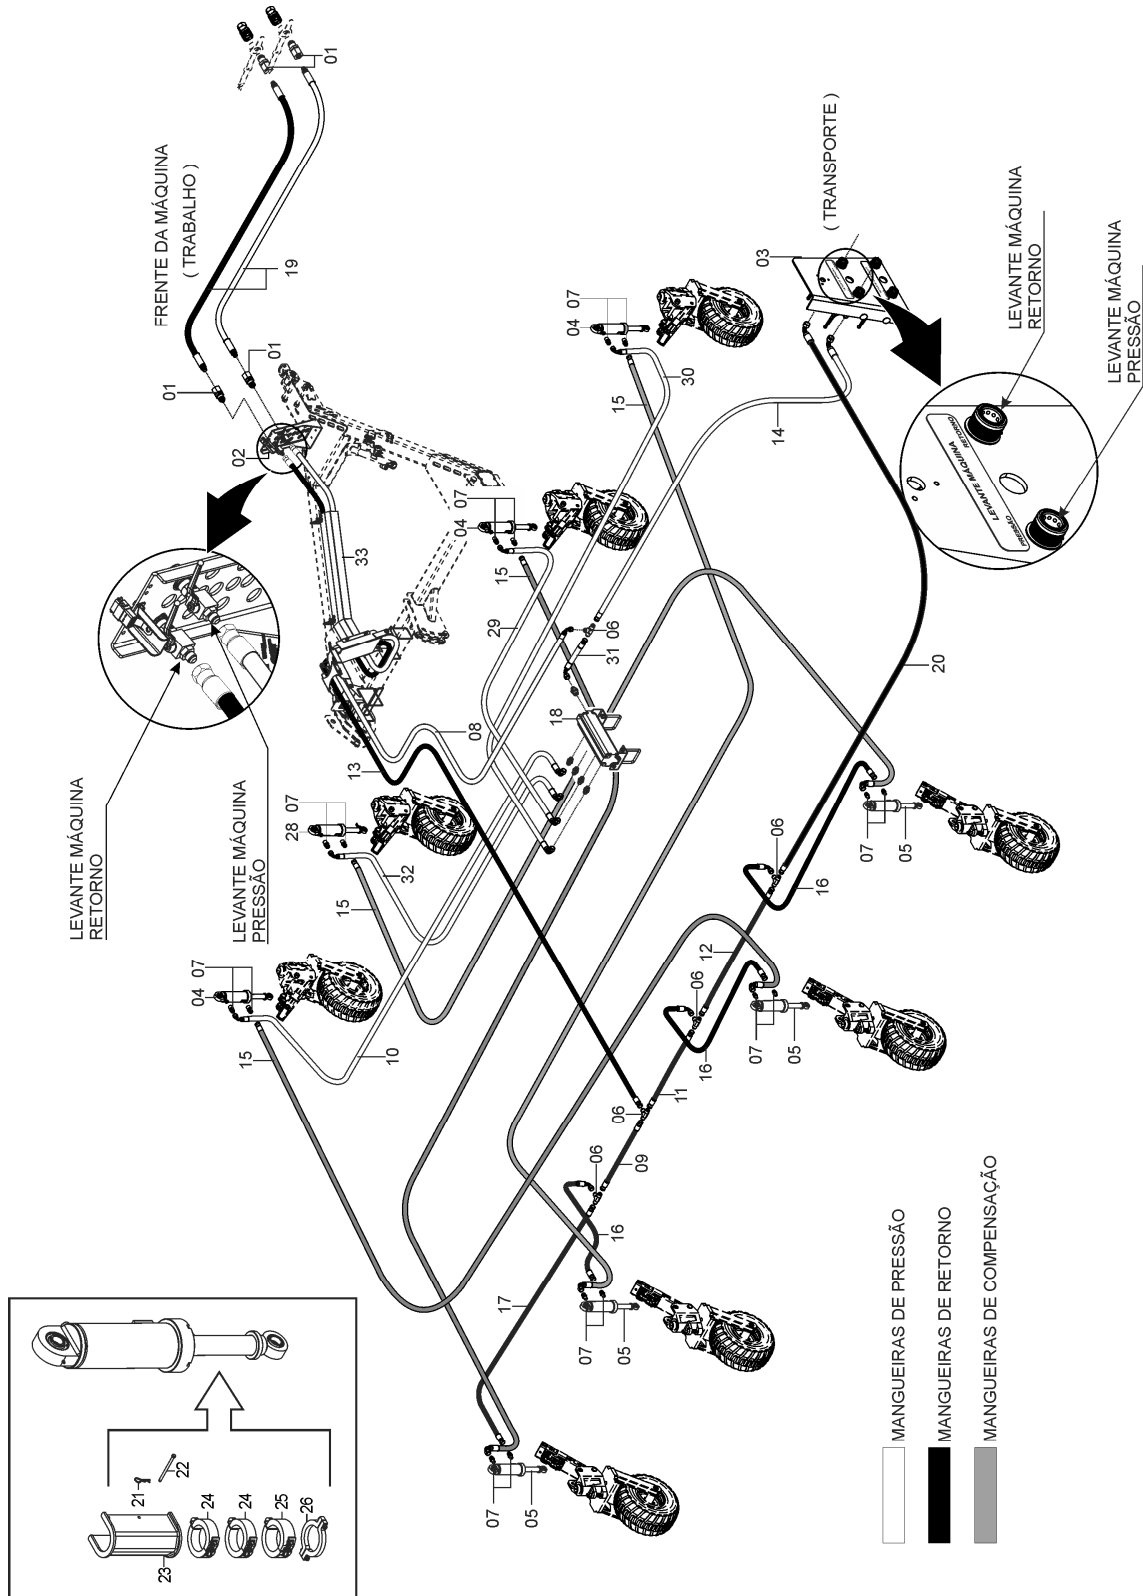

SISTEMA HIDRÁULICO

76096000 - C.J. SISTEMA HIDRÁULICO LEVANTE MÁQUINA SOL TT 28/30 (ESPAÇAMENTO 500 mm)
76096200 - C.J. SISTEMA HIDRÁULICO LEVANTE MÁQUINA SOL TT 28/30 (ESPAÇAMENTO 450 mm)

76096000 - CJ. SISTEMA HIDRÁULICO LEVANTE MÁQUINA SOL TT 28/30 (ESPAÇAMENTO 500 mm)
76096200 - CJ. SISTEMA HIDRÁULICO LEVANTE MÁQUINA SOL TT 28/30 (ESPAÇAMENTO 450 mm)

REF.	CÓDIGO	DENOMINAÇÃO	QT./CJ.	
			500 mm	450 mm
01	05182596	ENGATE RÁPIDO NPT 1/2 MACHO	4	4
02	76095008	CJ. COMANDO HIDRÁULICO FRONTAL	1	1
03	76095002	CJ. COMANDO HIDRÁULICO LATERAL	1	1
04	56085031	CJ. CILINDRO 145 mm	3	3
05	56085030	CJ. CILINDRO 127 mm	4	4
06	05022237	ADAPTADOR "T" MACHO JIC 7/8"	5	5
07	05022021	ADAPTADOR MACHO NPTF1/2-MACHO JIC7/8	16	16
08	76095007	CJ. SEDE FLEXÍVEL 1/2" X 6500MM	1	-
08	76095308	CJ. SEDE FLEXÍVEL 1/2"X6600	-	1
09	28030800	CJ. SEDE FLEXÍVEL 12,7X900	1	-
09	76095301	CJ. SEDE FLEXÍVEL 12,7X800	-	1
10	76096002	CJ. SEDE FLEXÍVEL 1/2"X7900	1	-
10	76096201	CJ. SEDE FLEXÍVEL 1/2"X8150	-	1
11	66071200	CJ. SEDE FLEXÍVEL 12,7X3700	1	-
11	76095301	CJ. SEDE FLEXÍVEL 12,7X3400	-	1
12	76096003	CJ. SEDE FLEXÍVEL 12,7X3300	1	-
12	76096202	CJ. SEDE FLEXÍVEL 12,7X3900	-	1
13	76095005	CJ. SEDE FLEXÍVEL 1/2"X6500	1	-
13	76095310	CJ. SEDE FLEXÍVEL 1/2"X6600	-	1
14	25228201	CJ. SEDE FLEXÍVEL 1/2"X5500	1	-
14	76096204	CJ. SEDE FLEXÍVEL 1/2"X5600	-	1
15	76095401	CJ. SEDE FLEXÍVEL 1/2"X11700	4	-
15	76095108	CJ. SEDE FLEXÍVEL 1/2"X11800	-	4
16	72645019	CJ. SEDE FLEXÍVEL 1/2"X1300	3	3
17	76095016	CJ. SEDE FLEXÍVEL 1/2"X 4300	1	-
17	28082300	CJ. SEDE FLEXÍVEL 1/2"X 4900	-	1
18	76095009	CJ. DIVISOR QUÁDRUPLO	1	1
19	76095004	CJ. SEDE FLEXÍVEL 1/2"X1500	2	2
20	76095013	CJ. SEDE FLEXÍVEL 1/2"X 3250	1	-
20	76096203	CJ. SEDE FLEXÍVEL 1/2"X 2900	-	1
21	03090017	GRAMPO (ADICIONAL)	8	8
22	58070002	PINO (ADICIONAL)	8	8
23	58071600	CJ. CALÇO MAIOR (ADICIONAL)	8	8
24	58076005	CJ. CALÇO RÁPIDO 25 mm P/HASTE 70MM (ADICIONAL)	16	16
25	58076010	CJ. CALÇO RÁPIDO (38 mm) (ADICIONAL)	8	8
26	76095003	CJ. CALÇO 13 mm (ADICIONAL)	8	8
28	76090100	CJ. CILINDRO SENSOR	1	1
29	76095015	CJ. SEDE FLEXÍVEL 1/2"X 2450	1	-
29	76095306	CJ. SEDE FLEXÍVEL 1/2"X 2350	-	1
30	76096001	CJ. SEDE FLEXÍVEL 1/2"X 5500	1	-
30	76096205	CJ. SEDE FLEXÍVEL 1/2"X 5600	-	1
31	72645056	CJ. SEDE FLEXÍVEL 1/2"X 300	1	1
32	76095011	CJ. SEDE FLEXÍVEL 1/2"X 4800	1	-
32	76095305	CJ. SEDE FLEXÍVEL 1/2"X 4400	-	1
33	76095010	CJ. CALHAS	1	1