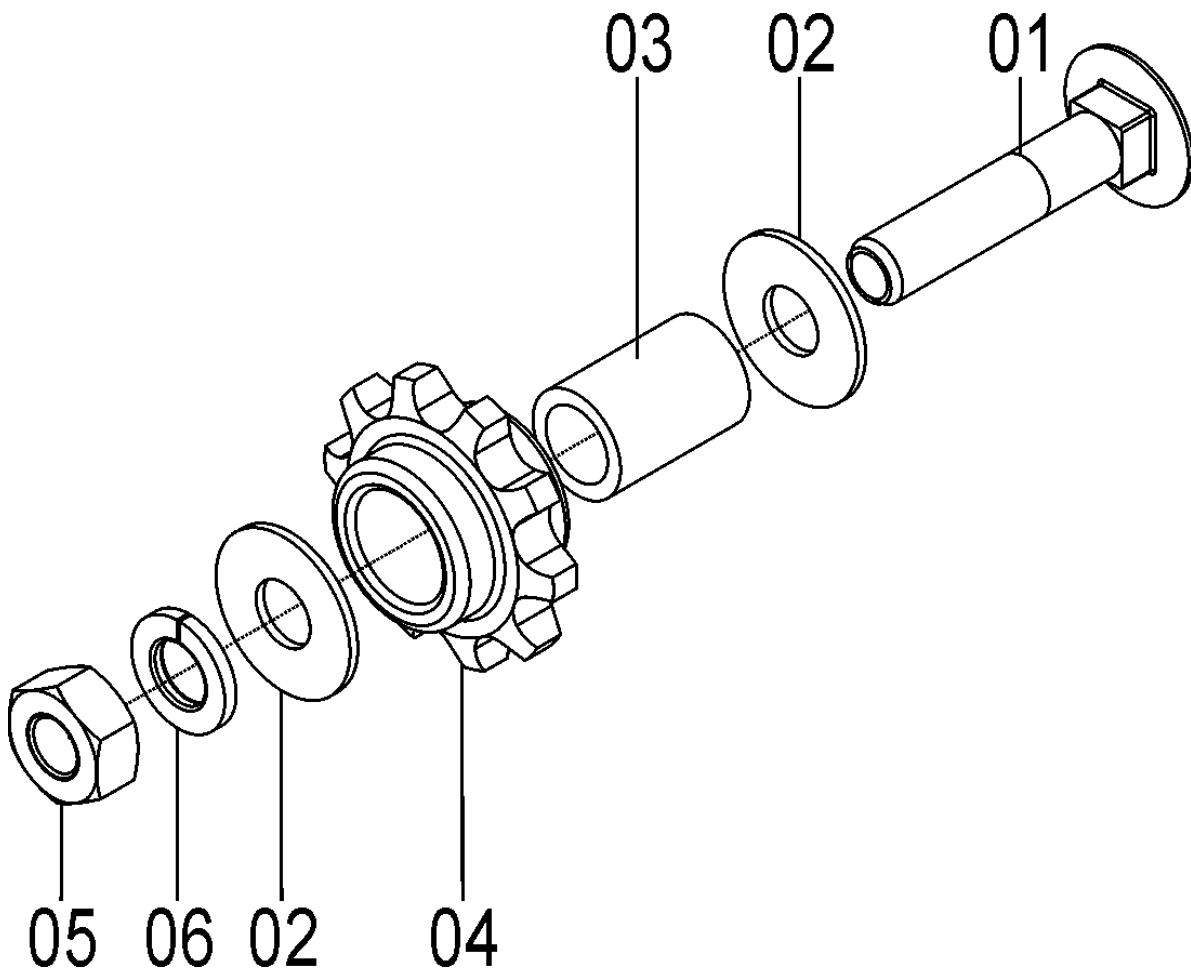

72455020 – CJ. ROLETE REGULADOR

72455020 – C.J. ROLETE REGULADOR

REF.	CÓDIGO	DENOMINAÇÃO	QT./CJ.
01	816810050	PARAFUSO CAB. CIL. P. Q. (FRANCÊS) M10X50 8.8	1
02	01030053	ARRUELA.....	2
03	72450021	BUCHA ESTICADOR.....	1
04	28040075	ENGRENAGEM DO TENSOR.....	1
05	82050710	PORCA SEXTAVADA M10.....	1
06	83010110	ARRUELA PRESSÃO M10.....	1