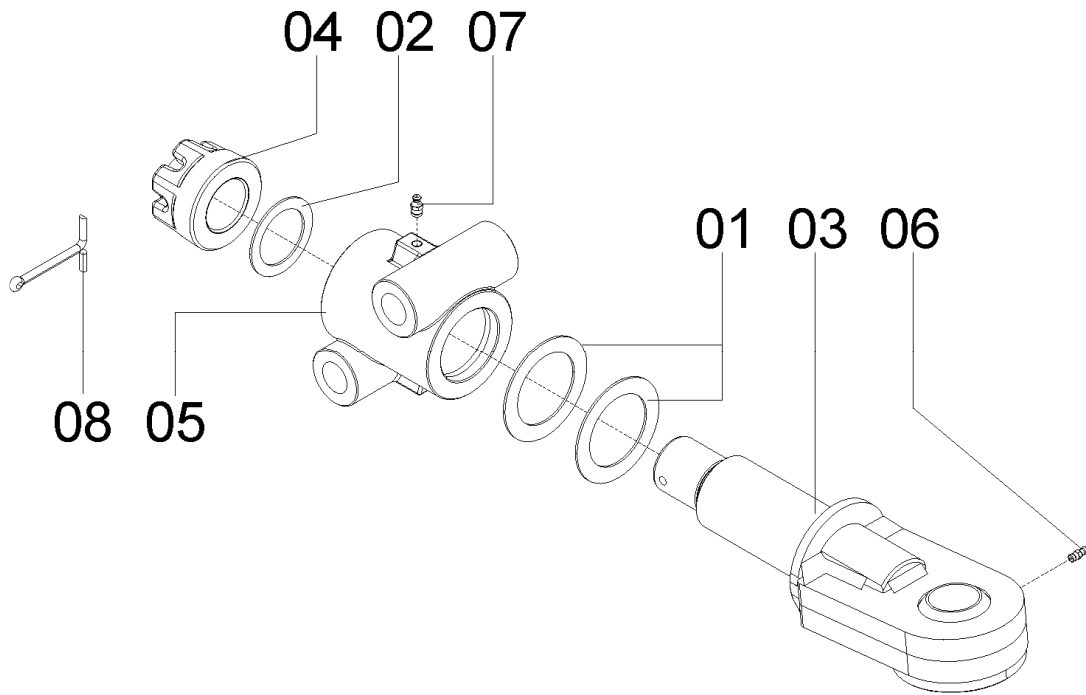

25025700 - CJ. ENGATE GIRATÓRIO TDNG 520

25025700 - CJ. ENGATE GIRATÓRIO TDNG 520

REF.	CÓDIGO	DENOMINAÇÃO	QT./CJ
01	01030019	ARRUELA LISA	2
02	01040042	ARRUELA LISA	1
03	25022300	CJ. SUPORTE ENGATE	1
04	56060015	PORCA CASTELO	1
05	58020019	MANCAL CABEÇALHO	1
06	84300618	GRAXEIRA RETA 6 X 1	1
07	84300818	GRAXEIRA RETA 8 X 1,25	1
08	85001859	CONTRAPINO 1/4 X 3	1