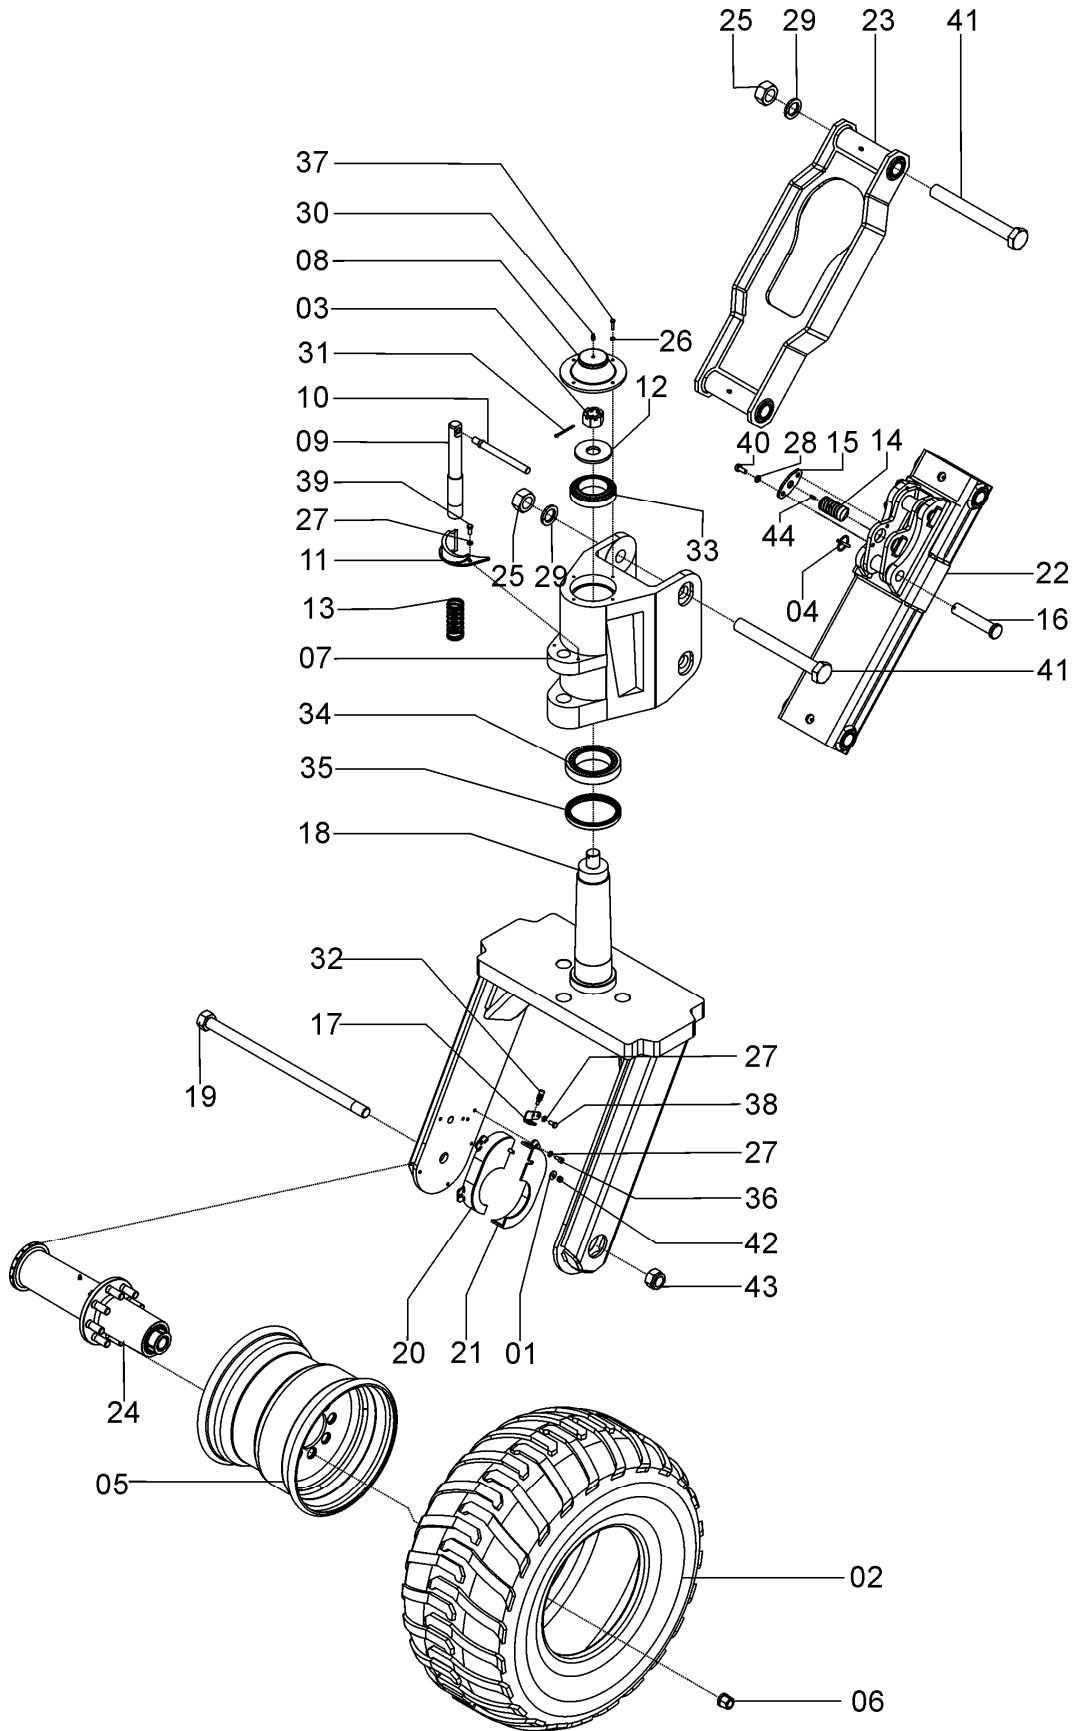

76185001 – CJ. SANTO ANTÔNIO SOL TT 36/40

REF.	CÓDIGO	DENOMINAÇÃO	QT./CJ.
01	03070070	ARRUELA LISA.....	2
02	28040023	ARRUELA LISA.....	4
03	72650004	SUPORTE SUPERIOR	2
04	72650005	CHAPA SUPORTE.....	2
05	72650006	ABRAÇADEIRA.....	4
06	72650200	CJ. SUPORTE PEGA-MÃO	2
07	72650600	CJ. PEGA-MÃO MAIOR SOL 8.....	1
08	82050708	PORCA SEXTAVADA M 8	8
09	82050712	PORCA SEXTAVADA M 12.....	4
10	83010108	ARRUELA DE PRESSÃO M 8.....	10
11	83010112	ARRUELA DE PRESSÃO M12.....	4
12	818708020	PARAFUSO CAB. SEXT. M 8 X 20	2
13	818712055	PARAFUSO CAB. SEXT. M 12 X 55	4

76045200 - CJ. RODADO