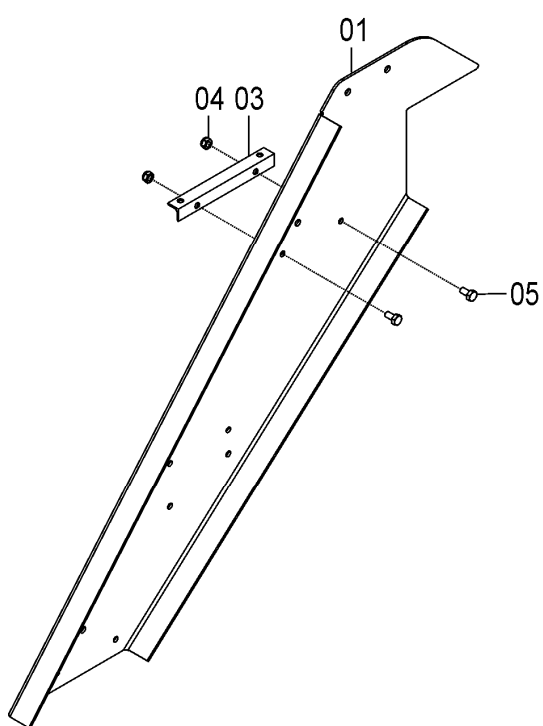

76115002 – CJ. LATERAL ESQ. DA ESCADA
76115003 – CJ. LATERAL DIR. DA ESCADA

76115002 – CJ. LATERAL ESQ. DA ESCADA
76115003 – CJ. LATERAL DIR. DA ESCADA

REF.	CÓDIGO	DENOMINAÇÃO	QT./CJ.	
			ESQ.	DIR.
01	76110004	LATERAL ESQ. DA ESCADA	1	-
02	76110006	LATERAL DIR. DA ESCADA	-	1
03	76110005	CANTONEIRA DO CJ. TUBO LATERAL	3	3
04	82000710	PORCA AUTOTR. M 10 DS	6	6
05	818810020	PARAFUSO CAB. SEXT. M 10 X 20 8.8	6	6