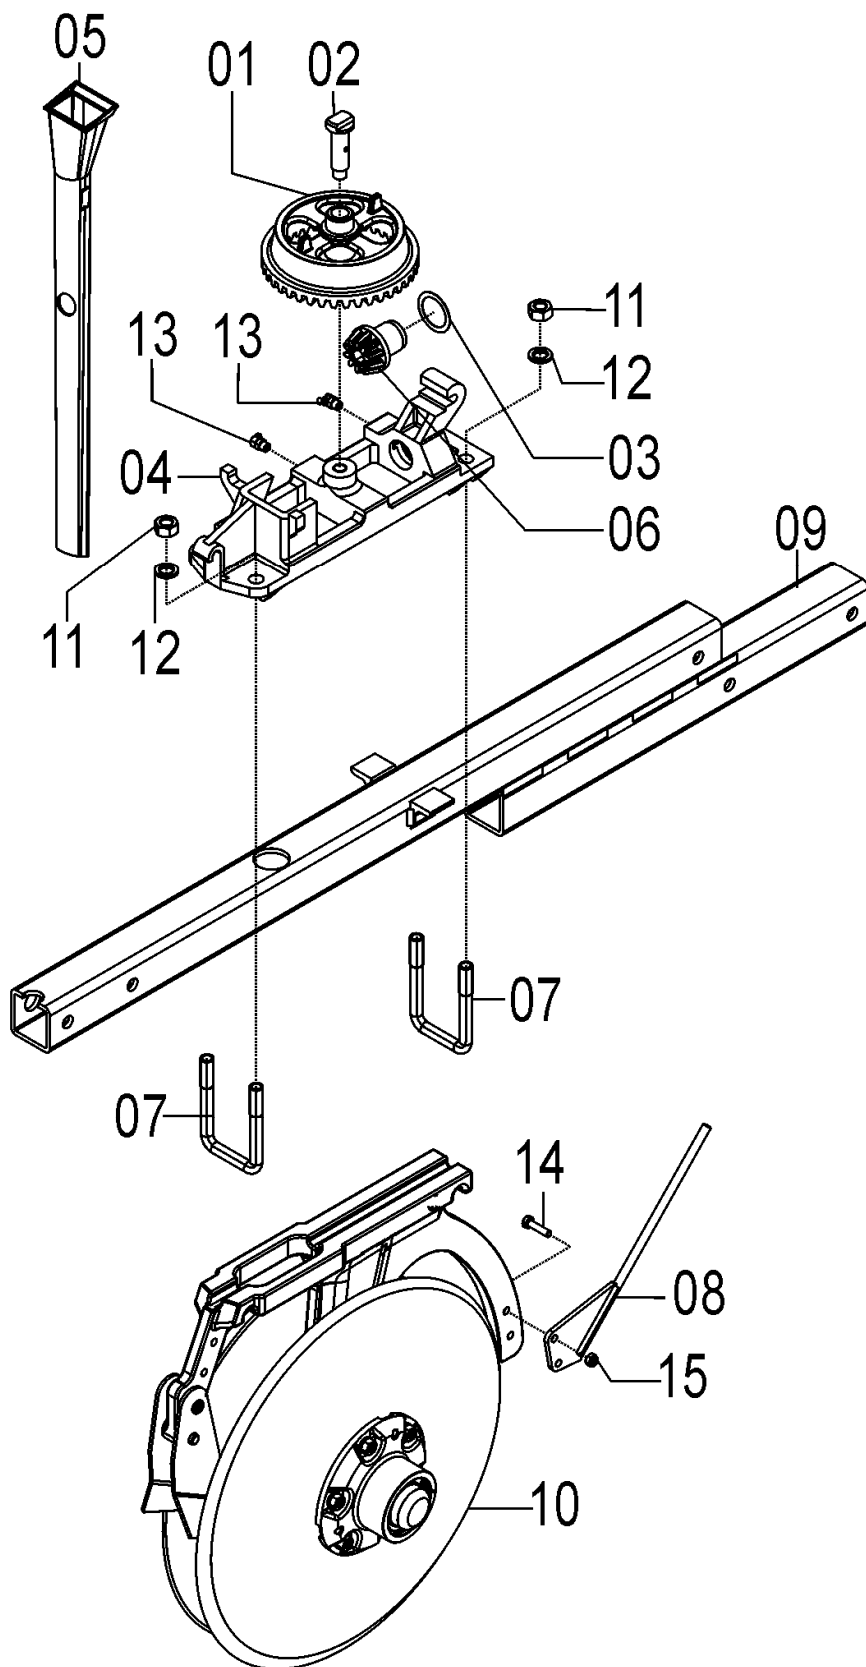

76075101 - C.J. LINHA LONGA DIR. DISCO DEFASADO 15.1/2" E 15"

76075101 - CJ. LINHA LONGA DIR. DISCO DEFASADO 15.1/2" E 15"

REF.	CÓDIGO	DENOMINAÇÃO	QT./CJ.
01	03100014	COROA 40 DENTES.....	1
02	03100015	PINO DA COROA.....	1
03	03100052	ARRUELA LISA.....	1
04	72070022	BASE.....	1
05	72790027	CONDUTOR SEMENTE SOL VS.....	1
06	72450044	PINHÃO BASE DA COROA.....	1
07	72450052	ABRAÇADEIRA DISTRIBUIDOR.....	2
08	72451100	CJ. LIMPADOR.....	1
09	72451300	CJ. TUBO LINHA SEMENTE.....	1
10	72455046	CJ. SULCADOR TA DIR. D. 15" E 15_1/2".....	1
11	82050712	PORCA SEXTAVADA M12.....	4
12	83010112	ARRUELA PRESSÃO M12.....	4
13	84050823	GRAXEIRA 45° M8X1, 25.....	2
14	818706025	PARAFUSO CAB. SEX. M6X25.....	2
15	8200070608	PORCA AUTOTR. DIN980 MA 06-8 DS.....	2