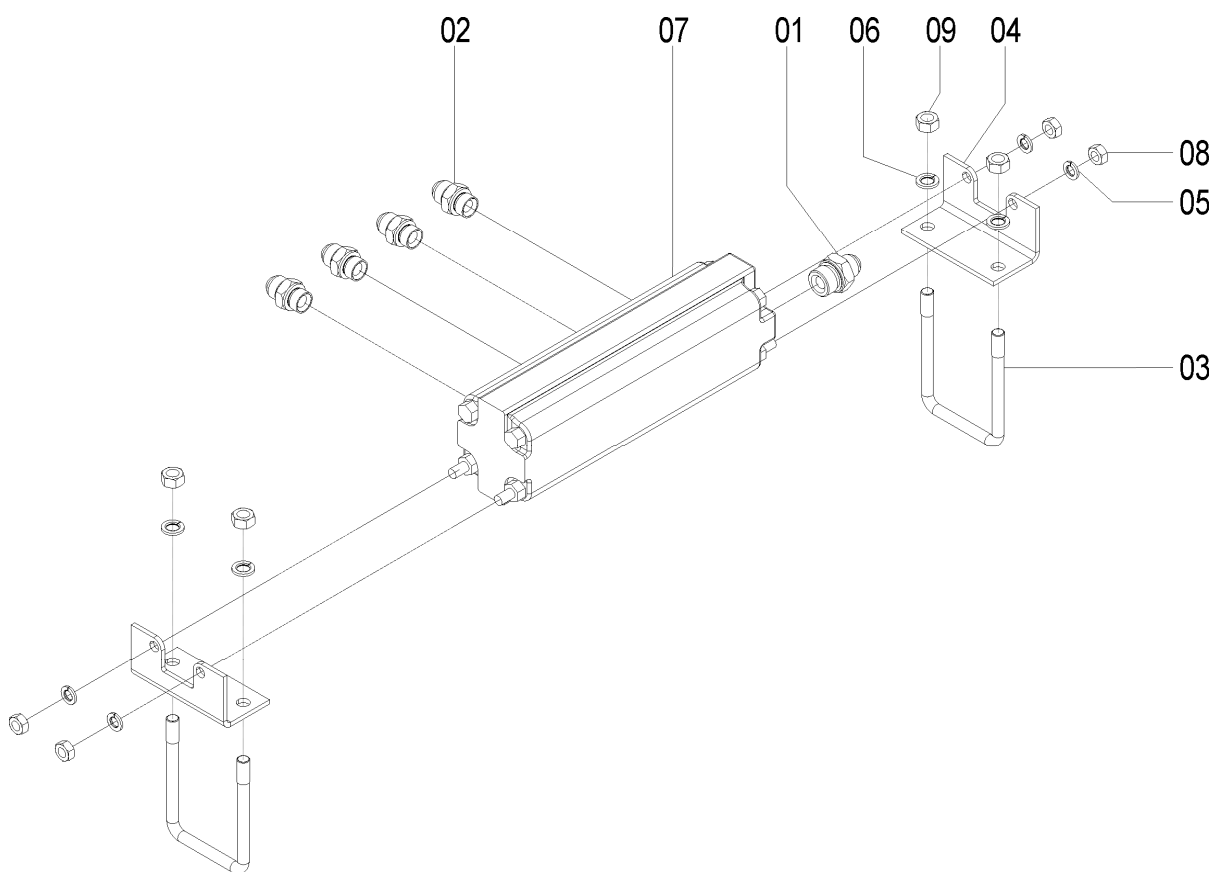

76095009 - C.J. DIVISOR QUÁDRUPLO

76095009 - C.J. DIVISOR QUÁDRUPLO

REF.	CÓDIGO	DENOMINAÇÃO	QT./CJ.
01	05022029	ADAPTADOR RETO MACHO G3/8" BSP C/ ORING X MACHO JIC 7/8-14.....	1
02	05022221	ADAPTADOR RETO MACHO G1/2" BSP C/ ORING X MACHO JIC 7/8-14.....	4
03	72450029	ABRAÇADEIRA	2
04	76090018	SUPORTE DIVISOR FLUXO.....	2
05	83010110	ARRUELA DE PRESSÃO M 10.....	4
06	83010112	ARRUELA DE PRESSÃO M 12.....	4
07	86319046	DIVISOR DE FLUXO QUÁDRUPLO	1
08	8205071008	PORCA SEXTAVADA DIN934 MA10-8.....	4
09	8205071208	PORCA SEXTAVADA DIN934 MA12-8.....	4