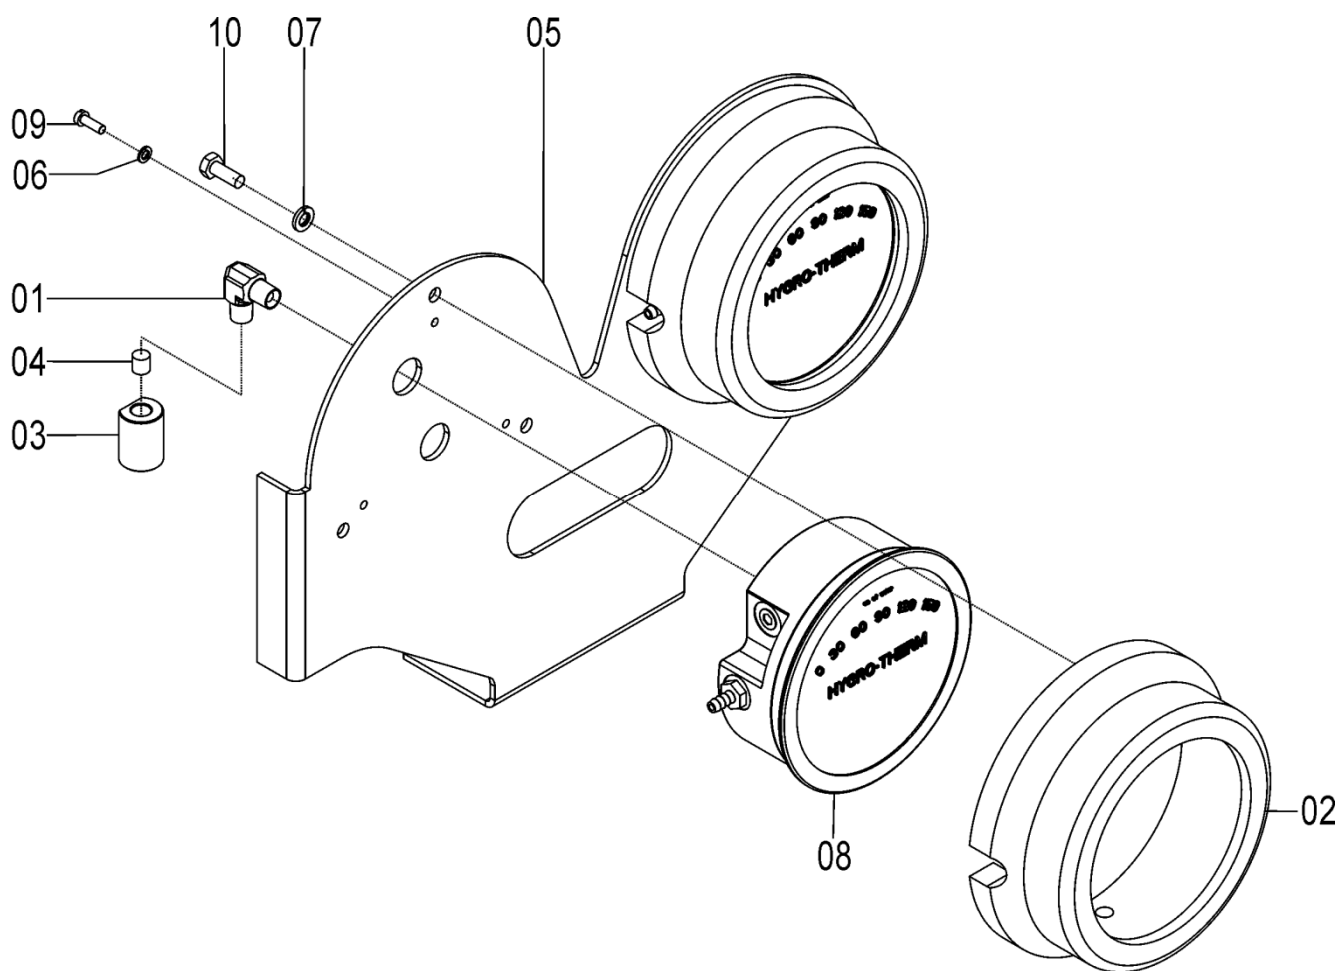

76125002 - CJ. VACUÔMETRO SOL TT VS

76125002 - CJ. VACUÔMETRO SOL TT VS

REF.	CÓDIGO	DENOMINAÇÃO	QT./CJ.
01	05351222	JOELHO MACHO 1/8" NPTF(2085-0202 S)	2
02	28480082	ALOJAMENTO	2
03	28480083	ALOJAMENTO FILTRO DE AR	2
04	28480085	FILTRO DE AR	2
05	76120003	SUPORTE VACUÔMETRO.....	1
06	83010104	ARRUELA PRESSÃO M4	6
07	83010106	ARRUELA PRESSÃO M6	6
08	86400103	VACUÔMETRO DWYER MAGNEHELIC - MOD.19.....	2
09	814704012	PARAFUSO FENDA CAB. CIL 4X12	6
10	818806016	PARAFUSO CAB SEX M6X16 8.8	6