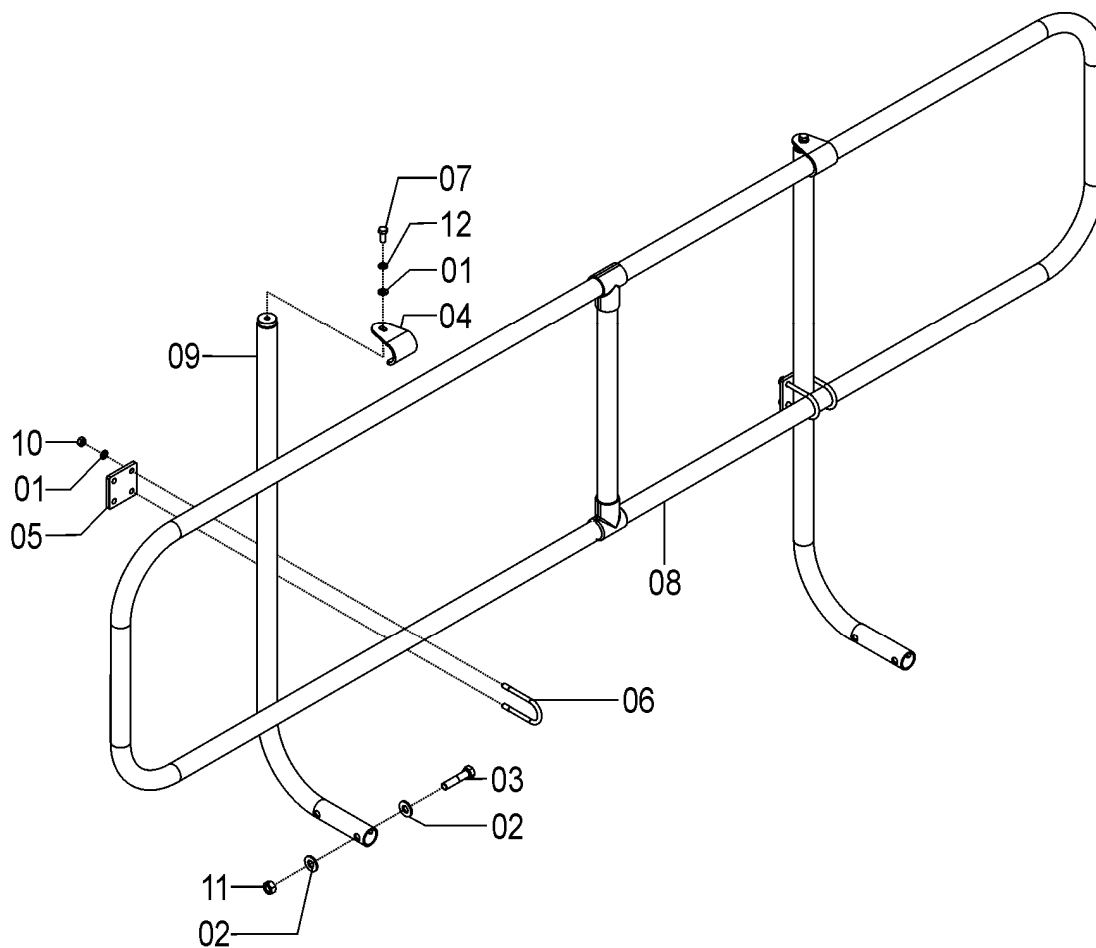

76155000 - CJ. PLATAFORMA E CORRIMÃO SOL TT 28/30

76155000 - CJ. PLATAFORMA E CORRIMÃO SOL TT 28/30

REF.	CÓDIGO	DENOMINAÇÃO	QT./CJ.
01	15070065	ARRUELA LISA.....	1
02	72655006	CJ. SANTO ANTÔNIO MAIOR SEED.....	2
03	76110001	PLATAFORMA MENOR SOL	5
04	76110003	ENCOSTO DA PLATAFORMA	5
05	76115001	CJ. ESCADA SOL TT.....	1
06	76115100	CJ. EMENDA PLATAFORMA SOL TT.....	2
07	76150001	PLATAFORMA MENOR SOL 28/30	2
08	76150002	ENCOSTO DA PLATAFORMA SOL TT 28/30	2
09	76155001	CJ. SANTO ANTÔNIO SOL TT 28/30.....	2
10	82000710	PORCA AUTOTR. M 10 DS.....	37
11	816810020	PARAFUSO CAB. CIL. P. Q. (FRANCÊS) M 10 X 20 8.8	13
12	816810025	PARAFUSO CAB. CIL. P. Q. (FRANCÊS) M 10 X 25 8.8	24