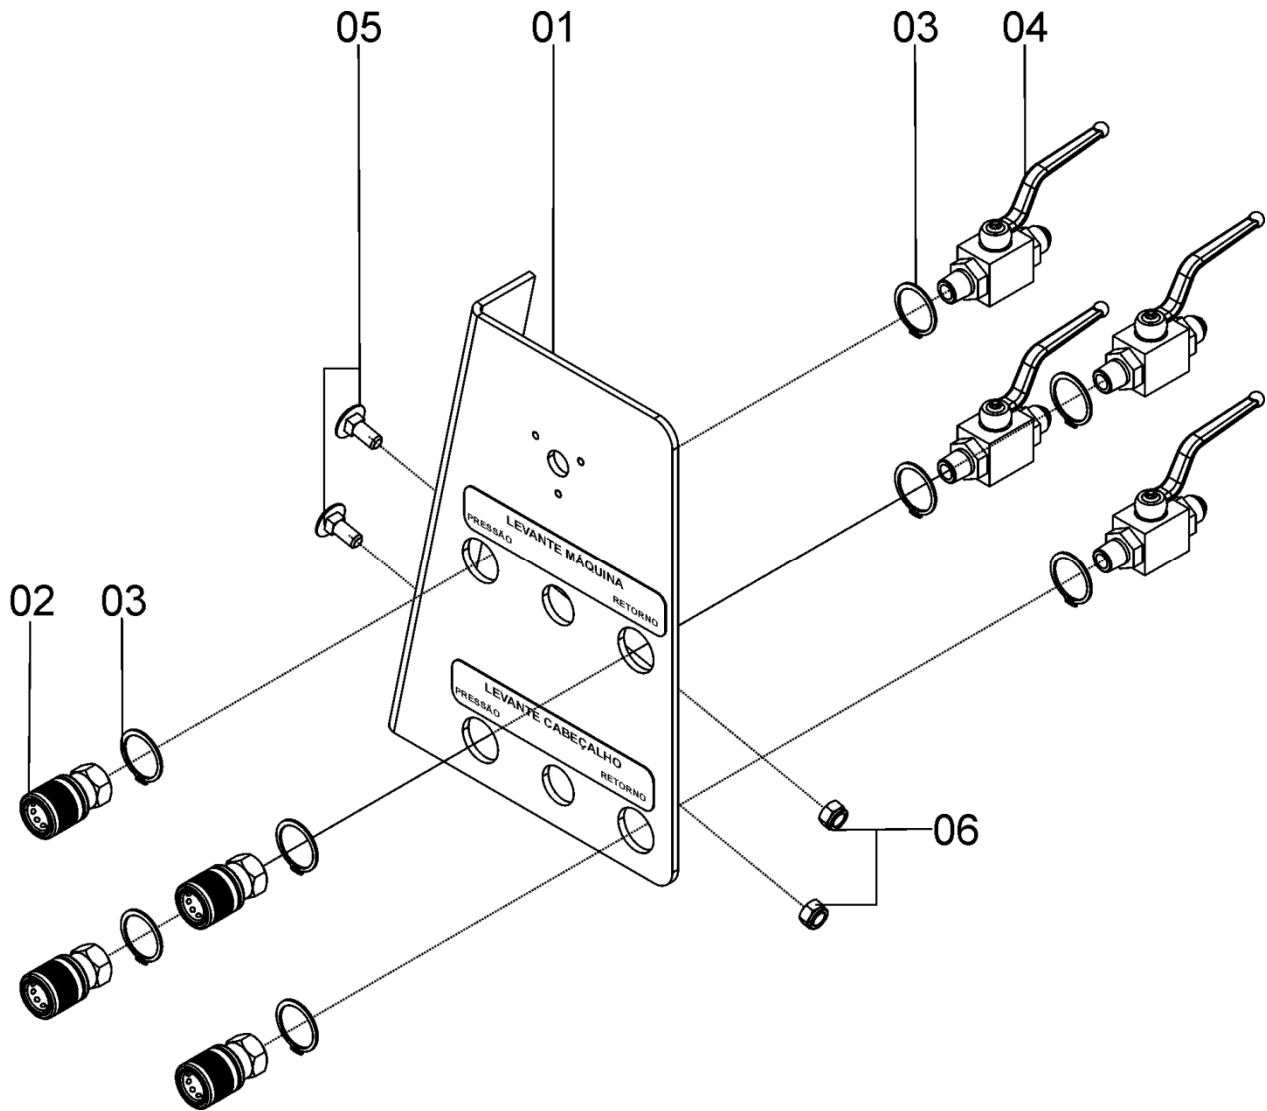

76095002 - CJ. PAINEL DE COMANDO HIDRÁULICO LATERAL

76095002 - C.J. PAINEL DE COMANDO HIDRÁULICO LATERAL

REF.	CÓDIGO	DENOMINAÇÃO	QT./CJ.
01	76090006	SUPORTE ENGATE LATERAL.....	1
02	05182595	ENGATE RÁPIDO NPT 1/2 FÊMEA.....	4
03	90220040	ANEL ELÁSTICO P/ EIXO E-40	8
04	05250138	VÁLVULA DE ESF. 1/2"CONEXÃO JIC7/8X1/2NPT	4
05	816812030	PARAFUSO CAB. CIL P.Q. (FRANCÊS) M12X30 8.8.....	2
06	8200071208	PORCA AUTOTR. DIN980 MA 12-8 DS	2