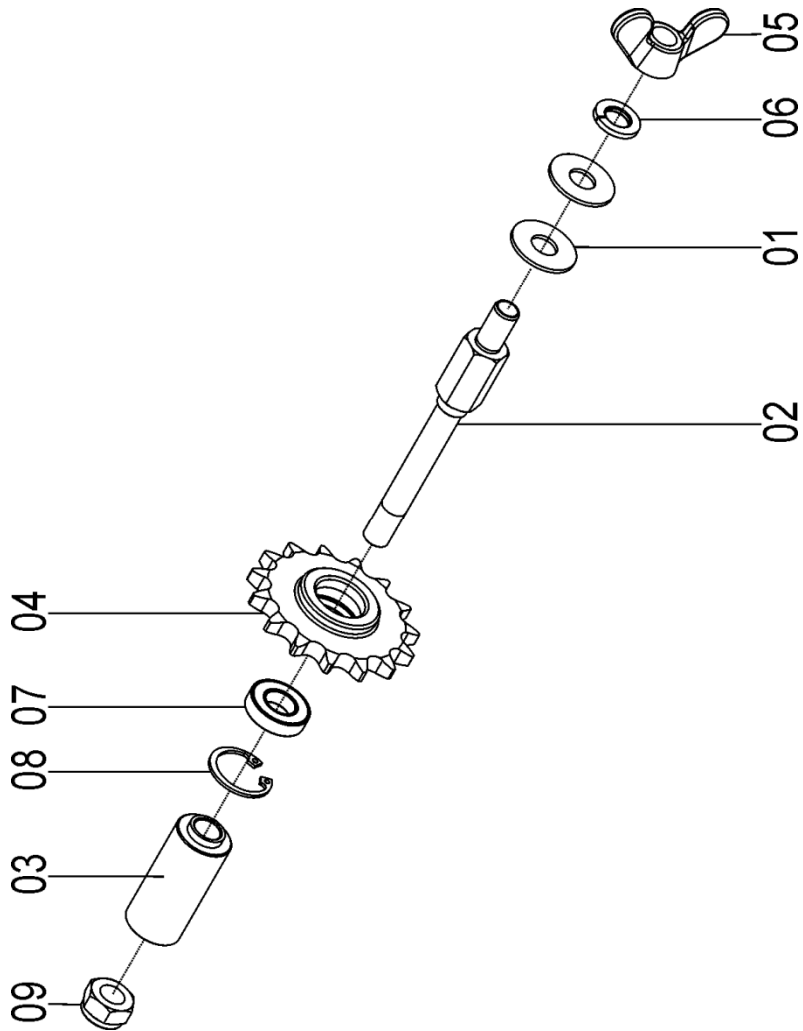

72795004 - C.J. PINHÃO

REF.	CÓDIGO	DENOMINAÇÃO	QT./CJ.
01	72790004	PINHÃO 10Z.....	1
02	72790038	MOVIMENTADO DENTADO INFERIOR 12Z.....	1
03	72790044	ESCALONADOR DA ENGRENAGEM.....	1
04	83010110	ARRUELA PRESSÃO M10.....	1
05	88606206	ROLAMENTO DE ESFERAS 6206 2RS.....	1
06	90220030	ANEL ELÁSTICO P/ EIXO E-30.....	1
07	90220262	ANEL ELÁSTICO P/ FURO I-62.....	1
08	818810035	PARAFUSO CAB. SEX. M10X35 8.8.....	1

72795005 - C.J. MOVIMENTADOR DENTADO