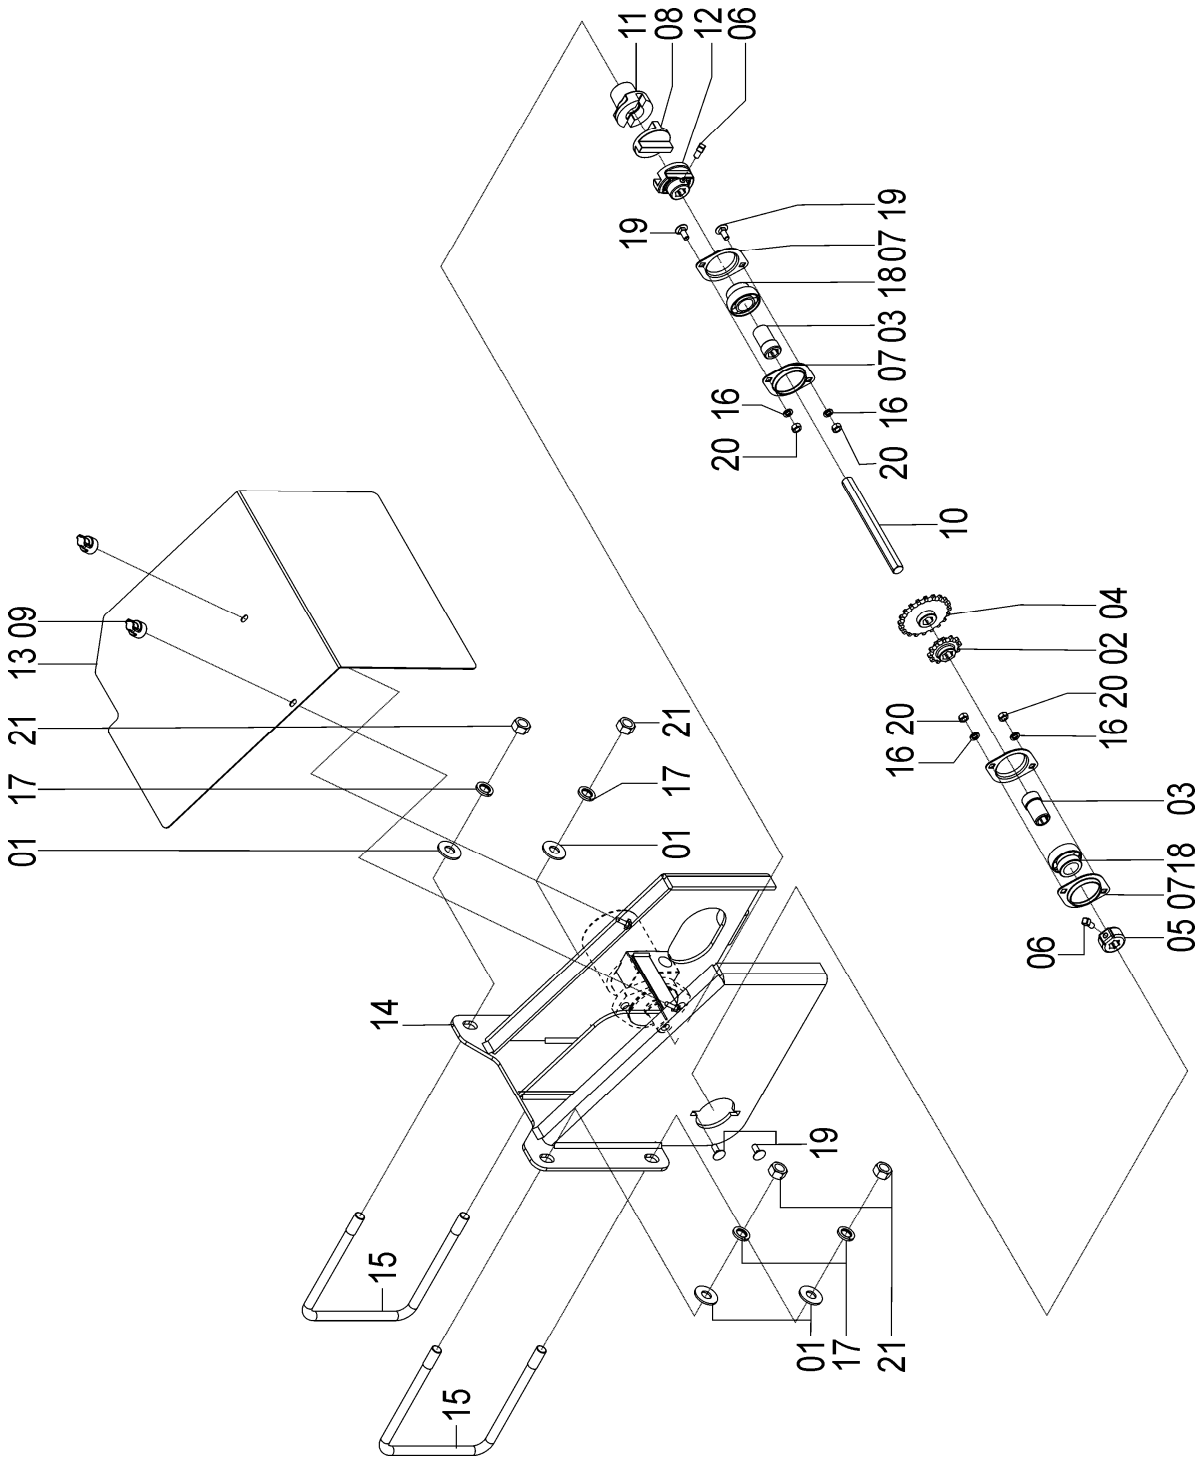

76065003 - C.J. TRANSMISSÃO SUPERIOR SEMENTE

76065003 - CJ. TRANSMISSÃO SUPERIOR SEMENTE

REF.	CÓDIGO	DENOMINAÇÃO	QT./CJ.
01	15140010	ARRUELA.....	4
02	26130003	ENGRENAGEM Z-12	1
03	28040031	BUCHA.....	2
04	28060014	ENGRENAGEM Z 20	1
05	28060016	BATENTE	1
06	28060025	PARAFUSO RECARTEILHADO	2
07	28060074	MANCAL FLANGEADO	4
08	28180080	FLANGE ACOPLADOR	1
09	72450071	CJ. PORCA PIPOQUEIRA.....	2
10	76060007	EIXO CENTRAL	1
11	76060008	ACOPLADOR P/ EIXO Ø.1"(25,4)	1
12	76060009	ACOPLADOR P/ EIXO SEXTAVADO 5/8"	1
13	76060010	PROTEÇÃO MOTOR.....	1
14	76060100	CJ. SUPORTE MOTOR	1
15	76080003	ABRAÇADEIRA	2
16	83010108	ARRUELA PRESSÃO M8	4
17	83010116	ARRUELA PRESSÃO M16	4
18	88200025	ROLAMENTO GRAE 25 NPPB.....	2
19	816808020	PARAFUSO CAB. CIL. P.Q. (FRANCÊS) M8X20 8.8	4
20	8205070808	PORCA SEXTAVADA DIN934 MA08-8	4
21	8205071608	PORCA SEXTAVADA DIN934 MA16-8	4