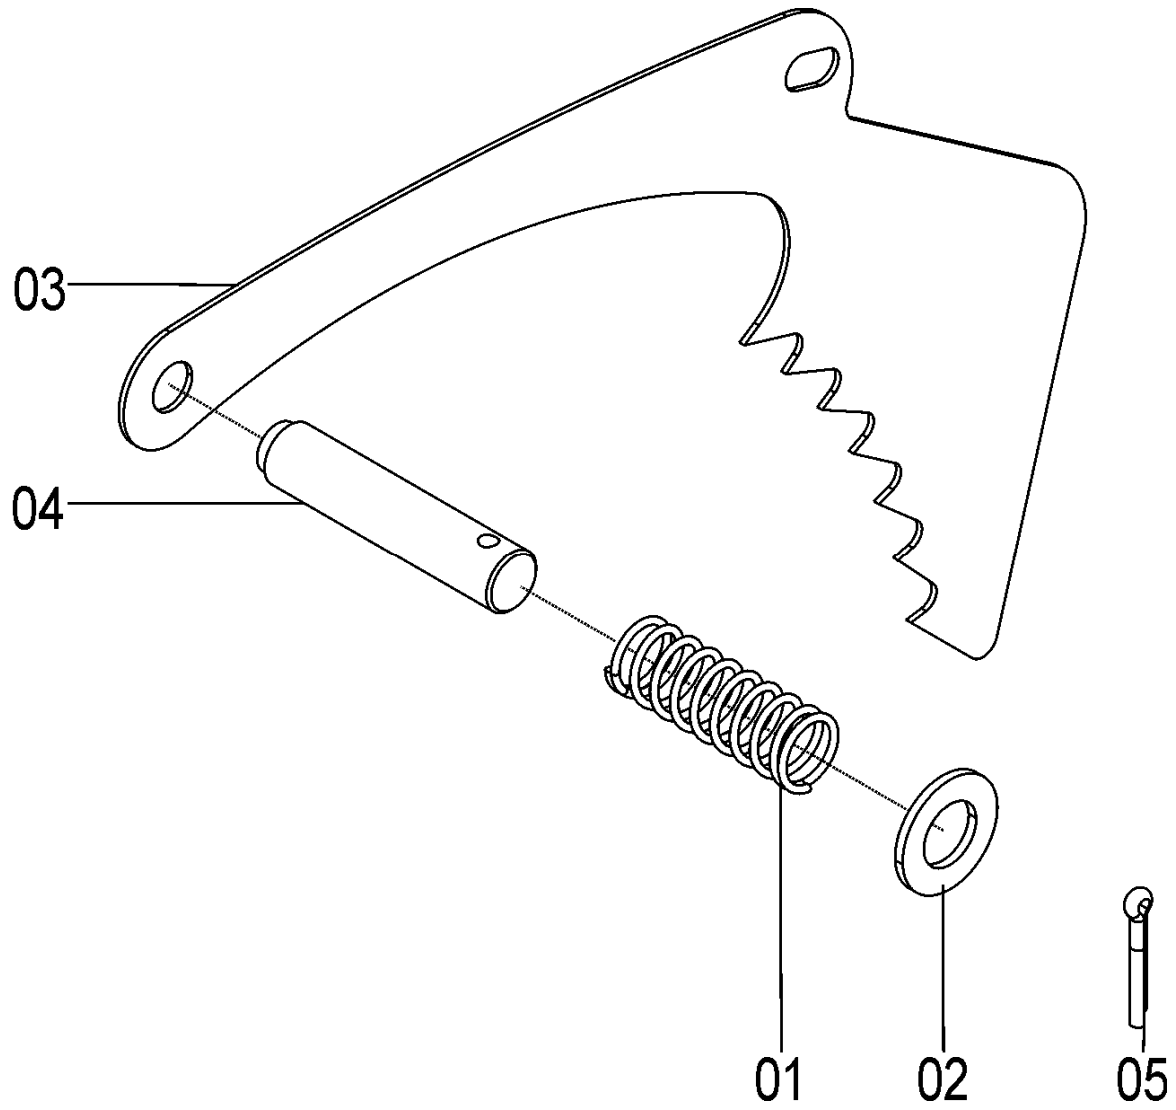

28595110 - CJ. ORGANIZADOR NORMAL

28595110 - CJ. ORGANIZADOR NORMAL

REF.	CÓDIGO	DENOMINAÇÃO	QT./ CJ.
01	28460077	MOLA APERTO DO DISCO.....	1
02	28470044	ARRUELA LISA M 10 INOX.....	1
03	28560049	ORGANIZADOR DE SEMENTE	1
04	28560057	PINO	1
05	85001028	CONTRAPINO 3/32x5/8.....	1