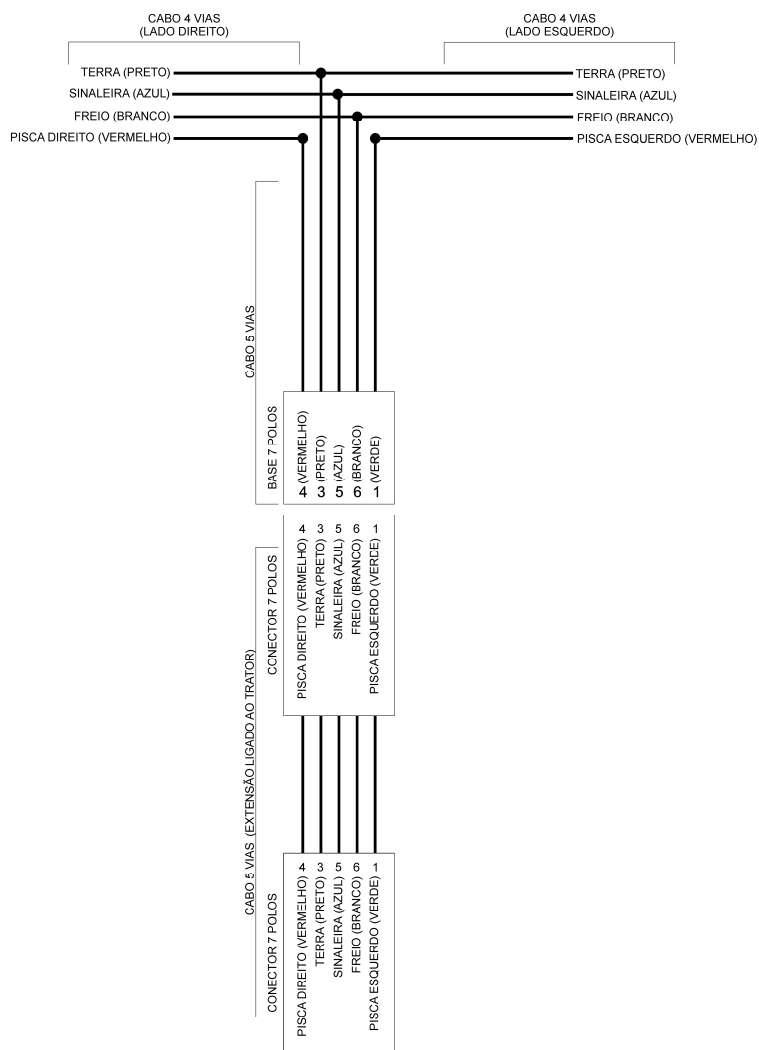

- 72796028 – CJ. MONITOR SEMETRONIC 28 LINHAS
- 72796030 – CJ. MONITOR SEMETRONIC 30 LINHAS
- 72796032 – CJ. MONITOR SEMETRONIC 32 LINHAS
- 72796034 – CJ. MONITOR SEMETRONIC 34 LINHAS
- 72796036 – CJ. MONITOR SEMETRONIC 36 LINHAS
- 72796040 – CJ. MONITOR SEMETRONIC 40 LINHAS