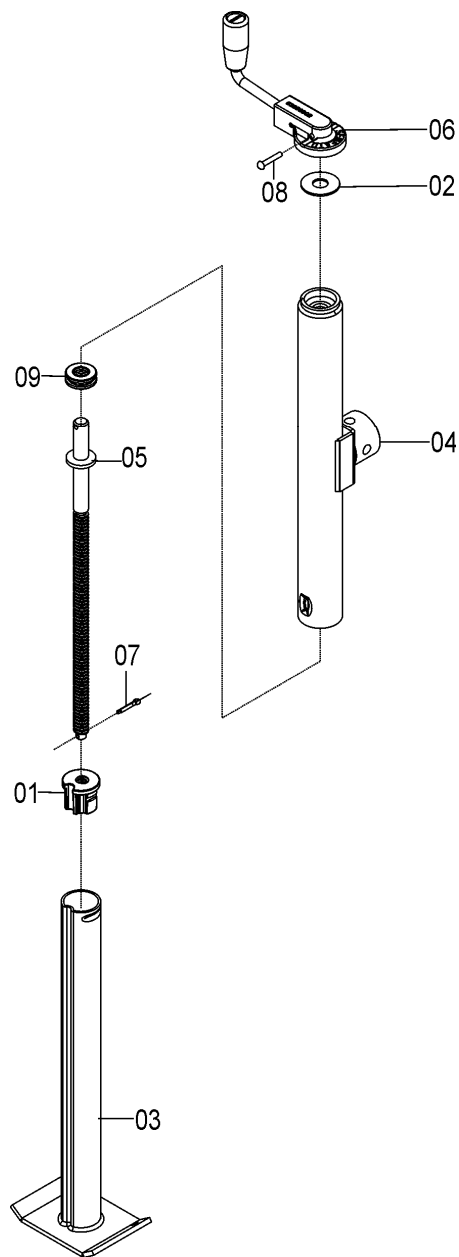

03060000 – C.J. MACACO

03060000 – C.J. MACACO

REF.	CÓDIGO	DENOMINAÇÃO	QT./CJ.
01	03060001	PORCA (MACACO MECÂNICO)	1
02	03060003	ARRUELA.....	1
03	03060100	CJ. BASE (MACACO MECÂNICO)	1
04	03060200	CJ. CARÇAÇA (MACACO MECÂNICO)	1
05	03060300	CJ. FUSO REGULAGEM (MACACO MECÂNICO)	1
06	03060400	CJ. MANIVELA (MACACO MECÂNICO)	1
07	85001635	CONTRAPINO 3/16x1.....	1
08	87200635	REBITE CABEÇA REDONDA M6X35	1
09	88151204	ROLAMENTO AXIAL 51204	1