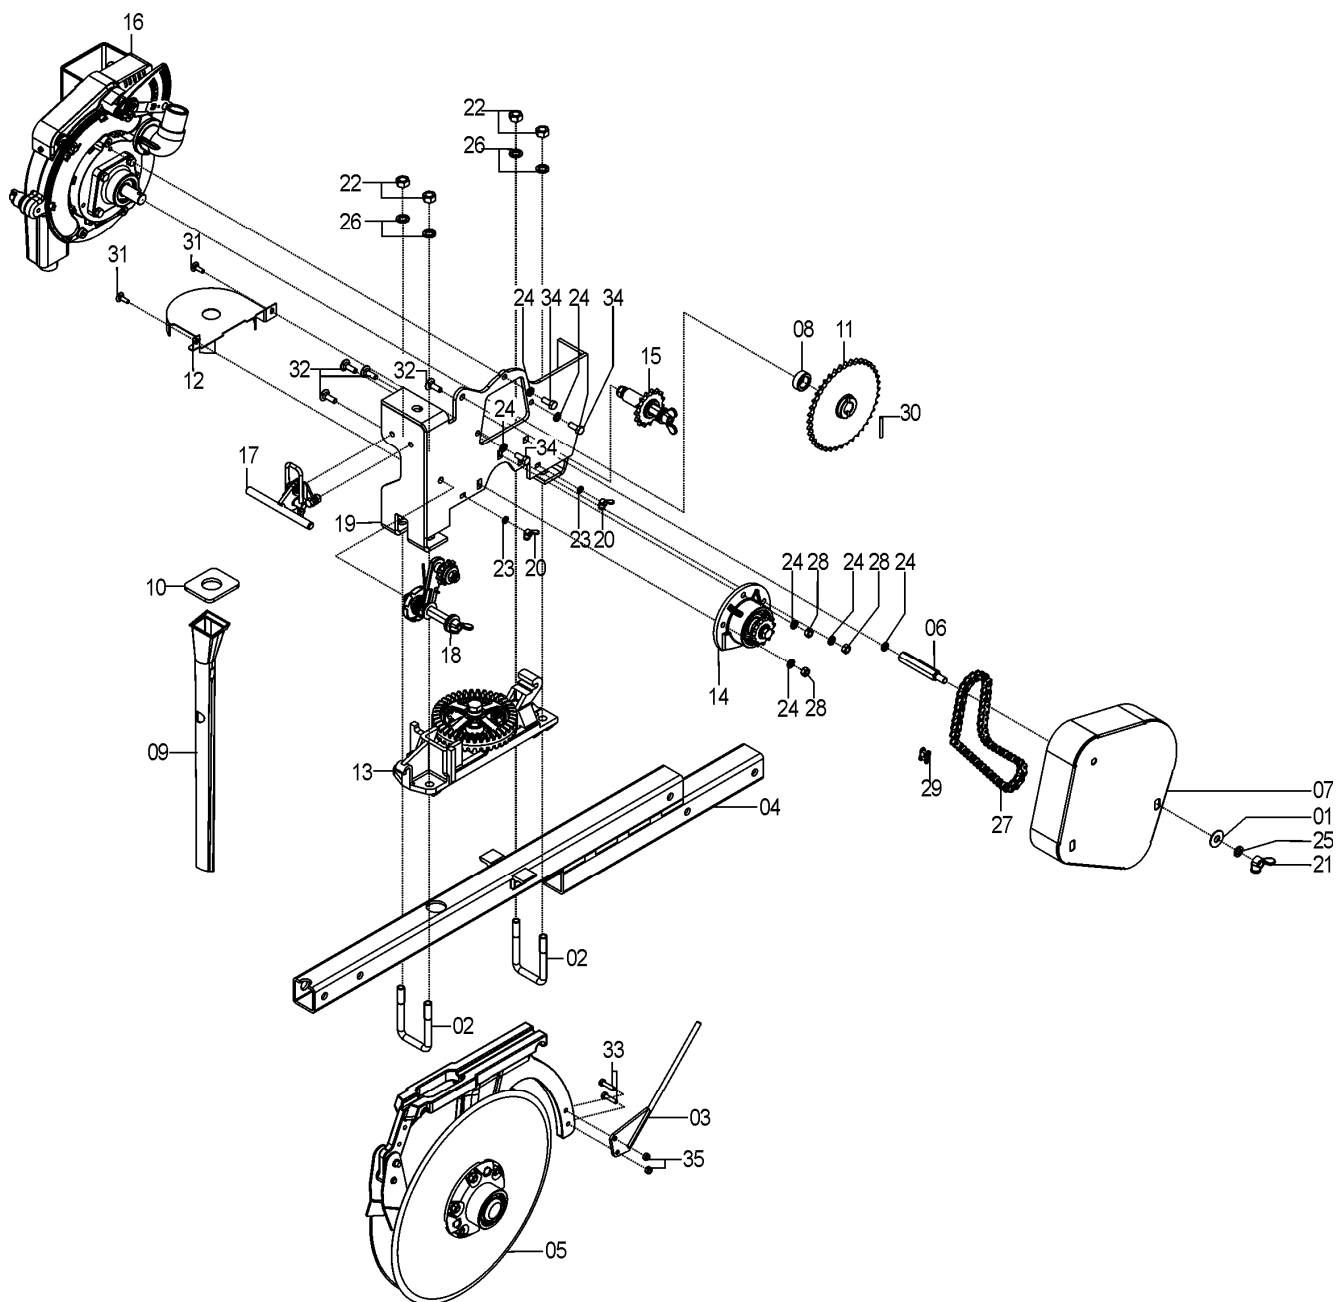

76076101 - C.J. LINHA LONGA DISCOS 15.1/2" E 15" SOL TT VS

76076101 - CJ. LINHA LONGA DISCOS 15.1/2" E 15" SOL TT VS

REF.	CÓDIGO	DENOMINAÇÃO	QT./CJ.
01	03030009	ARRUELA	1
02	72450052	ABRAÇADEIRA DISTRIBUIDOR	2
03	72451100	CJ. LIMPADOR	1
04	72451300	CJ. TUBO LINHA SEMENTE MAIOR.....	1
05	72455046	CJ. SULCADOR TORRE ALTA DIR. D. 15_1/2" E 15"	1
06	72790003	BUCHA APOIO PROTEÇÃO.....	1
07	72790006	TAMPA SOL VS.....	1
08	72790018	ESCALONADOR ENCOSTO.....	1
09	72790027	CONDUTOR SEMENTE SOL VS.....	1
10	72790029	VEDAÇÃO CONDUTOR SOL VS.....	1
11	72790039	MOVIMENTADOR DENTADO SUPERIOR 40Z	1
12	72790200	CJ. PROTEÇÃO COROA	1
13	72795003	CJ. BASE COROA DUPLA.....	1
14	72795004	CJ. PINHÃO	1
15	72795005	CJ. MOVIMENTADOR DENTADO	1
16	72795006	CJ. DISTRIBUIDOR VACUUM SYSTEM	1
17	72795010	CJ. FECHO RESERVATÓRIO SEMENTE SOL VS.....	1
18	72795102	CJ. ESTICADOR LINHA VS SOL	1
19	76070600	CJ. FIXADOR DISTRIBUIDOR.....	1
20	82020706	PORCA BORB M6	2
21	82020710	PORCA BORB M10	1
22	82050712	PORCA SEXTAVADA M12.....	4
23	83010106	ARRUELA PRESSÃO M6.....	2
24	83010108	ARRUELA PRESSÃO M8.....	7
25	83010110	ARRUELA PRESSÃO M10.....	1
26	83010112	ARRUELA PRESSÃO M12.....	4
27	91126000	CORRENTE DE ROLO ASA 40 (51 ELOS)	26
29	91226000	EMENDA ASA 40.....	1
30	92010540	PINO ELÁSTICO M5X40	1
31	816806020	PARAFUSO CAB. CIL. P.Q. (FRANCÊS) M6x20 8.8	2
32	816808025	PARAFUSO CAB. CIL. P.Q. (FRANCÊS) M8X25 8.8.....	4
33	818806025	PARAFUSO CAB SEX M6X25 8.8	2
34	818808020	PARAFUSO CAB SEX M8X20 8.8	3
35	8200070608	PORCA AUTOTR. DIN980 MA 06-8 DS	2
28	8205070808	PORCA SEXTAVADA DIN934 MA08-8.....	3