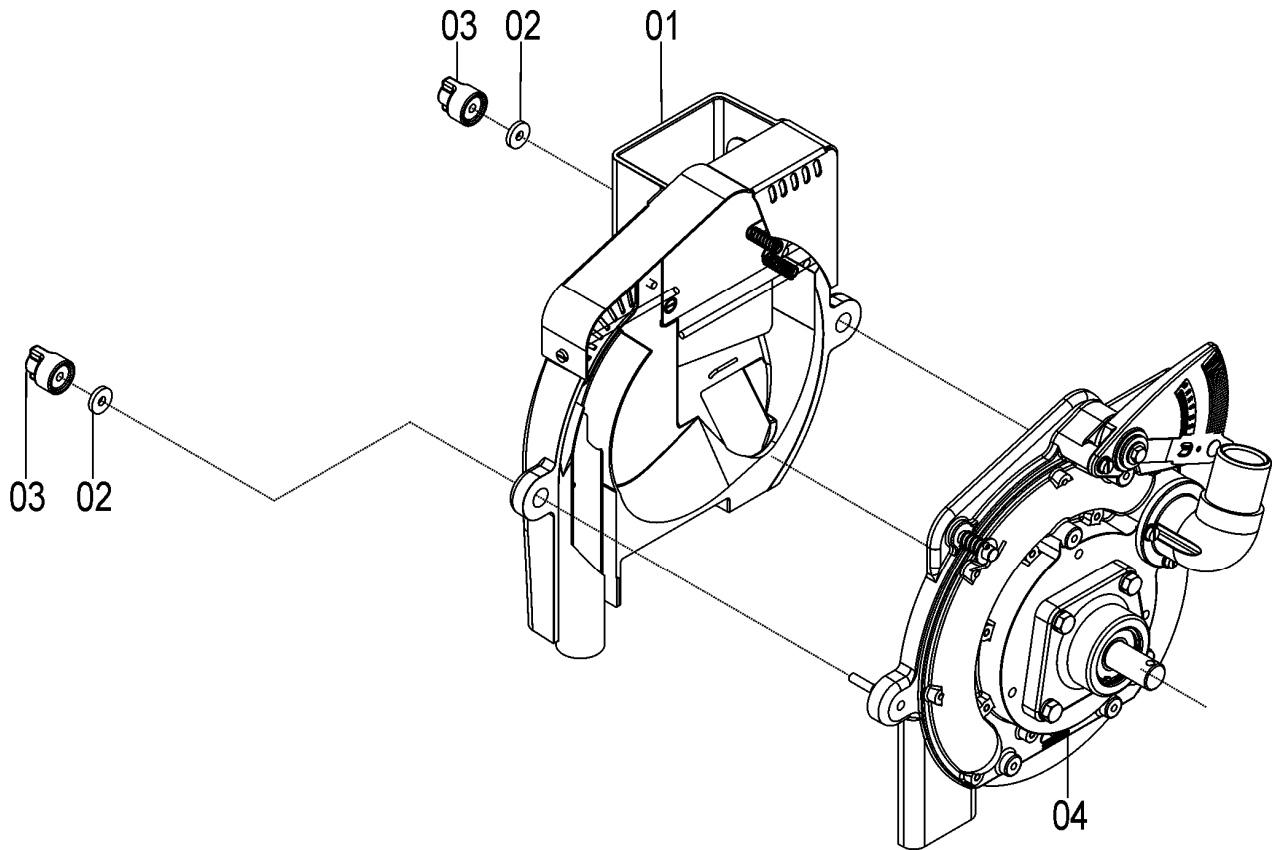

72795006 - C.J. DISTRIBUIDOR VACUUM SYSTEM

72795006 - CJ. DISTRIBUIDOR VACUUM SYSTEM

REF.	CÓDIGO	DENOMINAÇÃO	QT./CJ.
01	28595104	CJ. TAMPA.....	1
02	72450070	ARRUELA BORRACHA	2
03	72450071	CJ PORCA PIPOQUEIRA	2
04	72795007	CJ. CARÇA.....	1