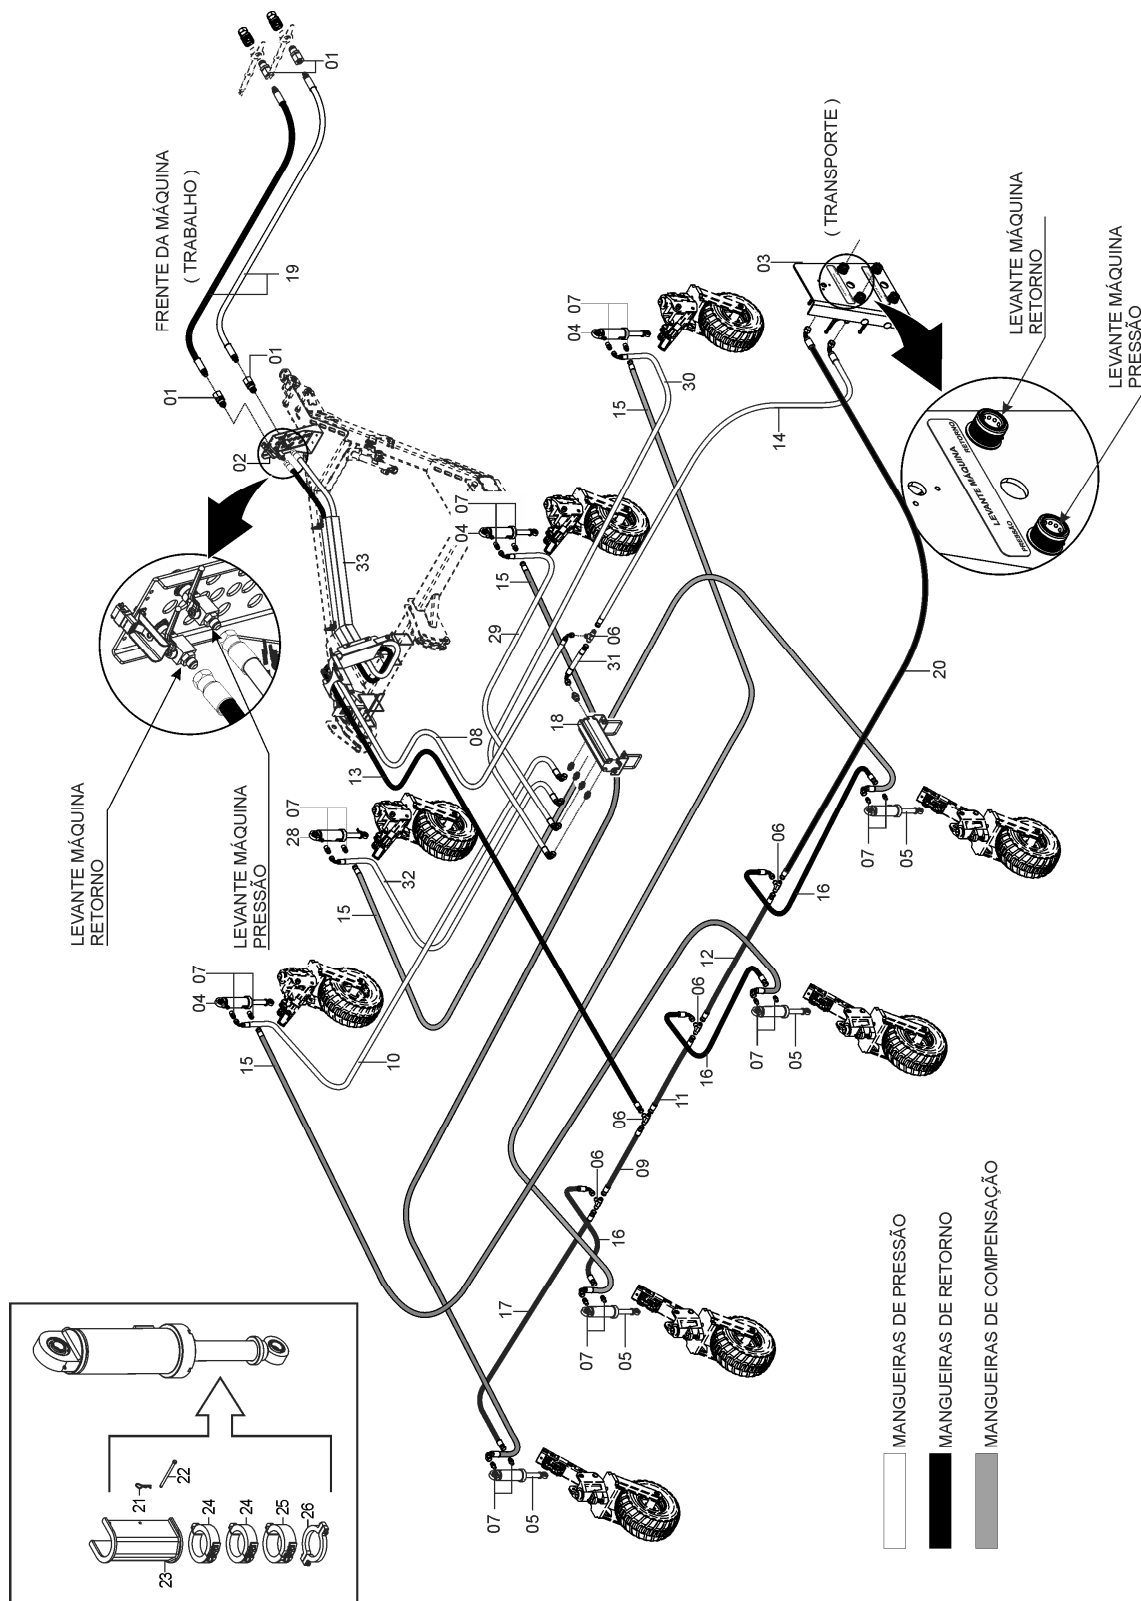

SISTEMA HIDRÁULICO

76097000 - C.J. SISTEMA HIDRÁULICO LEVANTE MÁQUINA SOL TT 36/40 (ESPAÇAMENTO 500mm)
76097200 - C.J. SISTEMA HIDRÁULICO LEVANTE MÁQUINA SOL TT 36/40 (ESPAÇAMENTO 450mm)

76097000 - CJ. SISTEMA HIDRÁULICO LEVANTE MÁQUINA SOL TT 36/40 (ESPAÇAMENTO 500mm)
76097200 - CJ. SISTEMA HIDRÁULICO LEVANTE MÁQUINA SOL TT 36/40 (ESPAÇAMENTO 450mm)

REF.	CÓDIGO	DENOMINAÇÃO	QT./ CJ.	
			500 mm	450 mm
01	05182596	ENGATE RÁPIDO NPT 1/2 MACHO	4	4
02	76095008	CJ. COMANDO HIDRÁULICO FRONTAL	1	1
03	76095002	CJ. COMANDO HIDRÁULICO LATERAL	1	1
04	56085031	CJ. CILINDRO 145 mm	3	3
05	56085030	CJ. CILINDRO 127 mm	4	4
06	05022237	ADAPTADOR "T" MACHO JIC 7/8"	5	5
07	05022021	ADAPTADOR MACHO NPTF1/2-MACHO JIC7/8	16	16
08	76095007	CJ. SEDE FLEXÍVEL 1/2"X 6500	1	-
08	76095308	CJ. SEDE FLEXÍVEL 1/2"X6600	-	1
09	28030800	CJ. SEDE FLEXÍVEL 12,7X900	1	-
09	76095301	CJ. SEDE FLEXÍVEL 12,7X800	-	1
10	76097002	CJ. SEDE FLEXÍVEL 1/2"X9900	1	-
10	76097202	CJ. SEDE FLEXÍVEL 1/2"X9500	-	1
11	66071200	CJ. SEDE FLEXÍVEL 12,7X3700	1	-
11	76095301	CJ. SEDE FLEXÍVEL 1/2"X3400	-	1
12	66071000	CJ. SEDE FLEXÍVEL 12,7X5300	1	-
12	76097208	CJ. SEDE FLEXÍVEL 1/2"X5200	-	1
13	76095005	CJ. SEDE FLEXÍVEL 1/2"X6500	1	-
13	76095310	CJ. SEDE FLEXÍVEL 1/2"X	-	1
14	76097004	CJ. SEDE FLEXÍVEL 1/2"X7500	1	-
14	76097205	CJ. SEDE FLEXÍVEL 1/2"X7625	-	1
15	76097001	CJ. SEDE FLEXÍVEL 1/2"X13700	4	-
15	76097201	CJ. SEDE FLEXÍVEL 1/2"X13200	-	4
16	72645019	CJ. SEDE FLEXÍVEL 1/2"X1300	3	3
17	76097003	CJ. SEDE FLEXÍVEL 1/2"X 6300	1	-
17	76097203	CJ. SEDE FLEXÍVEL 1/2"X6200	-	1
18	76095009	CJ. DIVISOR QUÁDRUPLO	1	1
19	76095004	CJ. SEDE FLEXÍVEL 1/2"X1500	2	2
20	76095013	CJ. SEDE FLEXÍVEL 1/2"X 3250	1	-
20	76097204	CJ. SEDE FLEXÍVEL 1/2"X3575	-	1
21	03090017	GRAMPO (ADICIONAL)	8	8
22	58070002	PINO (ADICIONAL)	8	8
23	58071600	CJ. CALÇO MAIOR (ADICIONAL)	8	8
24	58076005	CJ. CALÇO RÁPIDO 25 mm P/HASTE 70MM (ADICIONAL)	16	16
25	58076010	CJ. CALÇO RÁPIDO (38 mm) (ADICIONAL)	8	8
26	76095003	CJ. CALÇO 13 mm (ADICIONAL)	8	8
28	76090100	CJ. CILINDRO SENSOR	1	1
29	76095015	CJ. SEDE FLEXÍVEL 1/2"X2450	1	-
29	76095306	CJ. SEDE FLEXÍVEL 1/2"X2350	-	1
30	76097004	CJ. SEDE FLEXÍVEL 1/2"X7500	1	-
30	76097206	CJ. SEDE FLEXÍVEL 1/2"X7600	-	1
31	72645056	CJ. SEDE FLEXÍVEL 1/2"X300	1	1
32	76095011	CJ. SEDE FLEXÍVEL 1/2"X4800	1	-
32	76095305	CJ. SEDE FLEXÍVEL 1/2"X4400	-	1
33	76095010	CJ. CALHAS	1	1