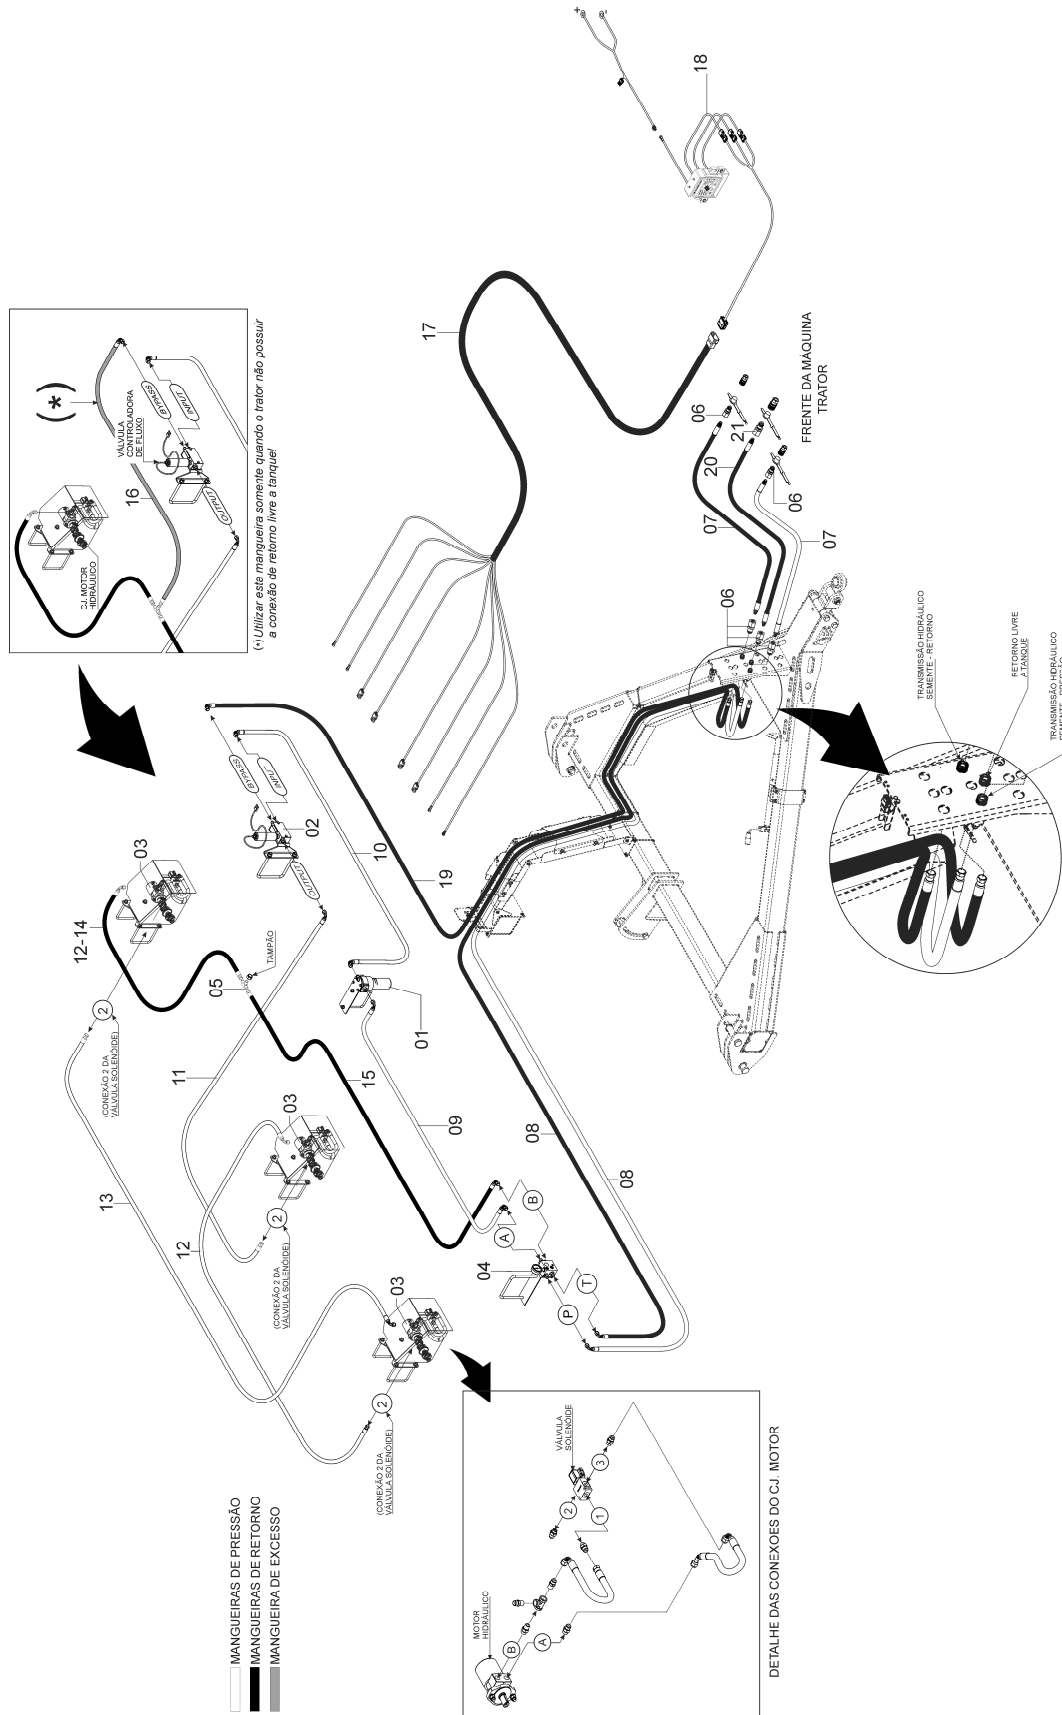

SISTEMA HIDRÁULICO

76095100 - C.J. SISTEMA HIDRÁULICO DE TRANSMISSÃO SOL TT 32/34 (ESPAÇAMENTO 500 mm)
76095400 - C.J. SISTEMA HIDRÁULICO DE TRANSMISSÃO SOL TT 32/34 (ESPAÇAMENTO 450 mm)

76095100 - CJ. SISTEMA HIDRÁULICO DE TRANSMISSÃO SOL TT 32/34 (ESPAÇAMENTO 500 mm)
76095400 - CJ. SISTEMA HIDRÁULICO DE TRANSMISSÃO SOL TT 32/34 (ESPAÇAMENTO 450 mm)

REF.	CÓDIGO	DENOMINAÇÃO	QT./ CJ.	
			500 mm	450 mm
01	76095101	CJ. SUPORTE FILTRO.....	1	1
02	76095102	CJ. SUPORTE VÁLVULA	1	1
03	76095103	CJ. MOTOR TRANSMISSÃO SEMENTE	3	3
04	76095106	CJ. BLOCO VÁLVULA	1	1
05	05022237	ADAPTADOR "T" MACHO JIC 7/8".....	1	1
06	05182596	ENGATE RÁPIDO NPT 1/2 MACHO	4	4
07	76095004	CJ. SEDE FLEXÍVEL 1/2X 1500	2	2
08	76095110	CJ. SEDE FLEXÍVEL 1/2X6400	2	2
09	70070800	CJ. SEDE FLEXÍVEL 12,7X1200.....	1	1
10	76095107	CJ. SEDE FLEXÍVEL 1/2"X1600.....	1	1
11	58073000	CJ. SEDE FLEXÍVEL 1/2X2200	1	1
12	25228101	CJ. SEDE FLEXÍVEL 1/2"X 5100.....	1	2
13	76095108	CJ. SEDE FLEXÍVEL 1/2"X11800.....	1	-
13	76095401	CJ. SEDE FLEXÍVEL 1/2"X11700.....	-	1
14	25228201	CJ. SEDE FLEXÍVEL 1/2"X5500.....	1	-
14	76095109	CJ. SEDE FLEXÍVEL 1/2"X5300.....	-	1
15	72645091	CJ. SEDE FLEXÍVEL 1/2X 2100	1	1
*16	15120200	CJ. SEDE FLEXÍVEL 1/2"X450.....	1	1
17	76095104	CJ. CABO SOL TT CONTROLADOR S-CONTROL 1000.....	1	1
18	86428005	KIT CONTROLADOR ELETRÔNICO S-CONTROL 1000.....	1	1
19	76095109	CJ. SEDE FLEXÍVEL 1/2"X5300.....	1	1
20	76095111	CJ. SEDE FLEXÍVEL 1/2"X1500.....	1	1
21	05162589	ENGATE RÁPIDO NPT 3/4	1	1

*Utilizar esta mangueira somente quando o trator não possuir a conexão de retorno livre a tanque.