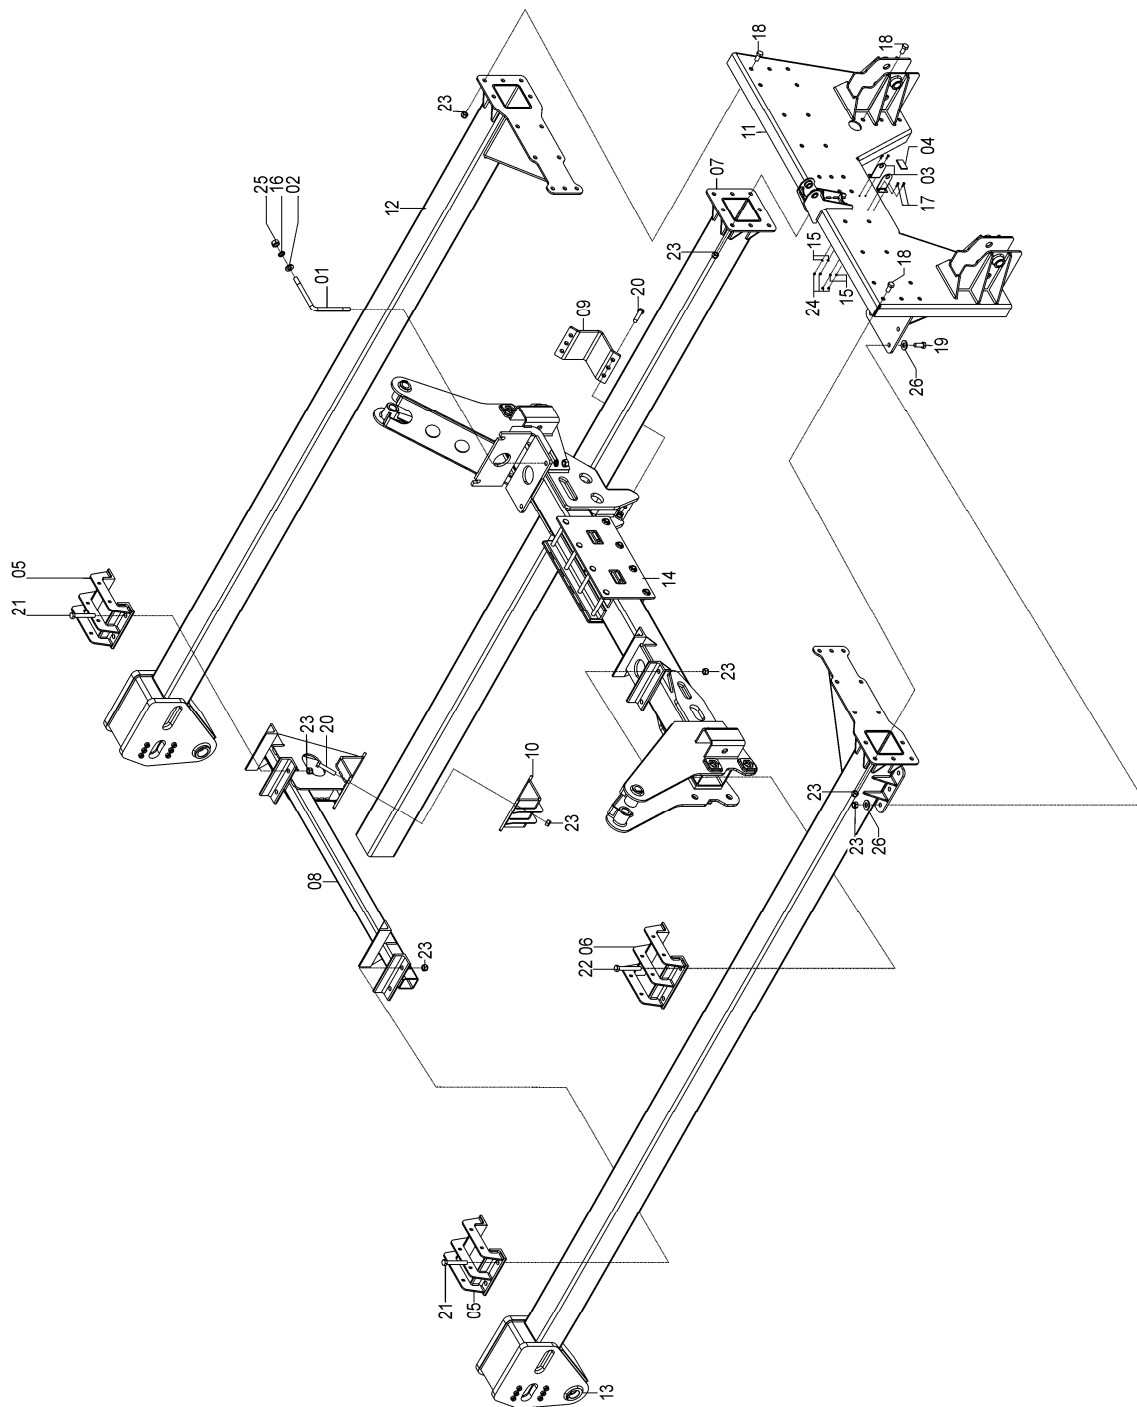

76015000 - C.J. CHASSI SOL TT 32/34

REF.	CÓDIGO	DESCRIÇÃO	QT./CJ.
01	76040014	ARTICULADOR.....	8
02	18010011	PINO TRAVA 1/4X2	8
03	35040002	PORCA CASTELO.....	8
04	62102102	ARRUELA CILINDRO	8
05	76010003	SEPARADOR.....	4
06	76011000	CJ. ARTICULAÇÃO MÓDULOS LATERAIS.....	4
07	76011600	CJ. ARTICULADOR BATENTE.....	4
08	76013200	CJ. APOIO CHASSI	8
09	76015004	CJ. CHASSI CENTRAL.....	1
10	76015005	CJ. CHASSI LATERAL DIR.	1
11	76015006	CJ. CHASSI LATERAL ESQ.	1
12	76015012	CJ. SUPORTE TRASEIRO SOL TOWER TRANSPORTE.....	4
13	76041000	CJ. EIXO CILINDRO	8
14	84300821	GRAXEIRA R. M8x1. 25x21.....	4
15	85001665	CONTRAPINO 3/16x4.....	8
16	8200072408	PORCA AUTOTR. DIN985 MA 24-8.....	8
17*	76010016	TRAVA EXTERNA	8
18*	76010017	TRAVA INTERNA.....	8

* VER PÁGINA 25 DO MANUAL DO OPERADOR!

76015005 - CJ. CHASSI LATERAL DIR.