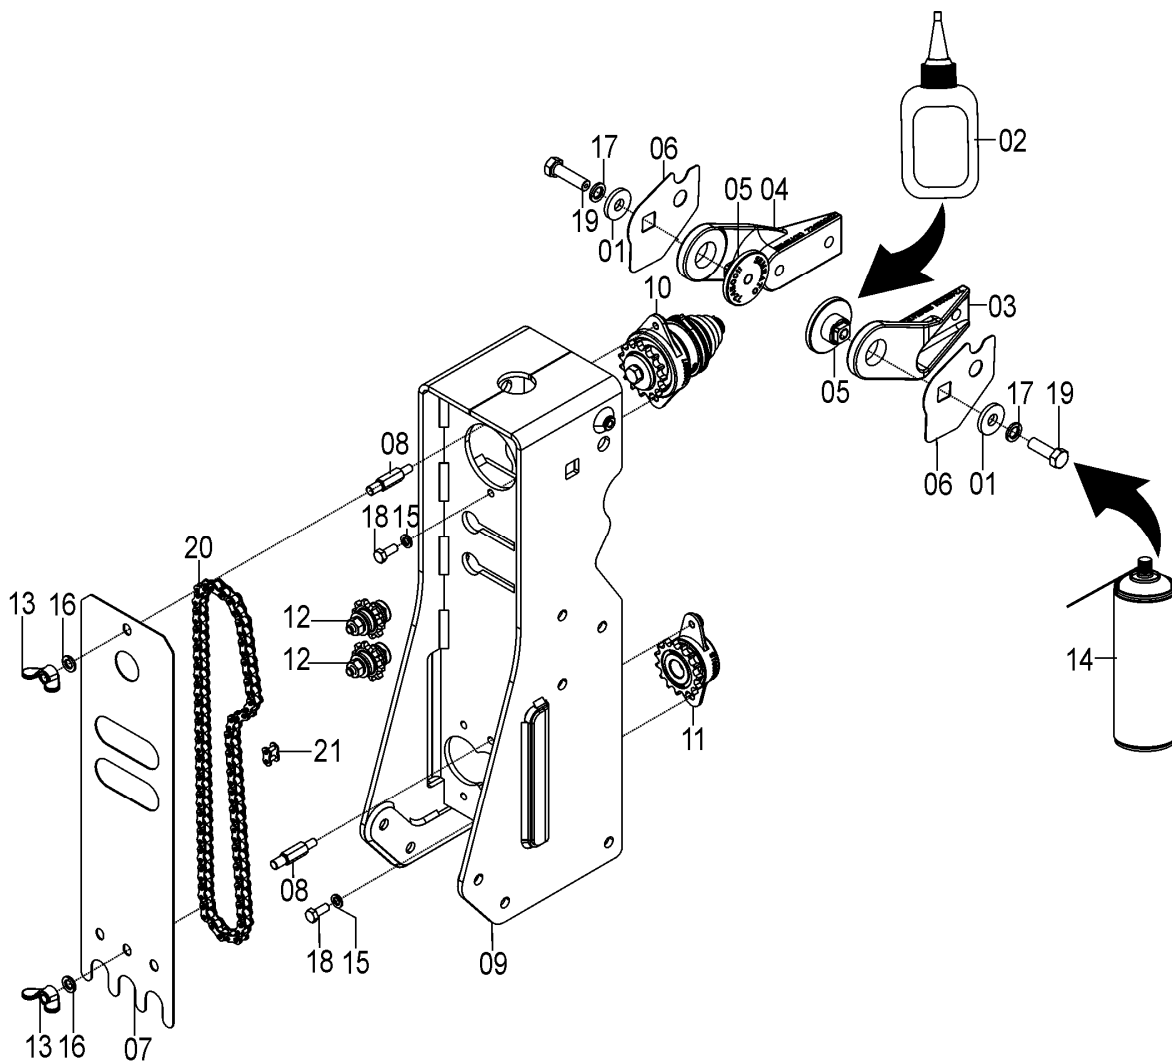

76075007 - CJ. TORRE PANTÓGRAFO CENTRAL

76075007 - CJ. TORRE PANTÓGRAFO CENTRAL

REF.	CÓDIGO	DENOMINAÇÃO	QT./CJ.
01	03150512	ARRUELA LISA.....	2
02	04637259	TRAVA ROSCA ALTO TORQUE LOCTITE 271	1
03	72450001	APOIO PANTÓGRAFO ESQ.....	1
04	72450002	APOIO PANTÓGRAFO DIR.....	1
05	72450011	ARRUELA TRAVA	2
06	72450012	CHAPA ENCOSTO	2
07	72450014	TAMPA LINHA.....	1
08	72450015	APOIO TAMPA.....	2
09	72450100	CJ. TORRE.....	1
10	72455018	CJ. MANCAL SUPERIOR	1
11	72455019	CJ. MANCAL MÓVEL	1
12	72455020	CJ. ROLETE REGULADOR.....	2
13	82020710	PORCA BORBOLETA M10.....	2
14	04211278	DESENGRAXANTE LOCTITE 7070.....	1
15	83010108	ARRUELA PRESSÃO M8.....	2
16	83010110	ARRUELA PRESSÃO M10	2
17	83010112	ARRUELA PRESSÃO M12	2
18	818808020	PARAFUSO CAB SEX M8X20 8.8.....	2
19	818812035	PARAFUSO CAB SEX M12X35 8.8	2
20	91126000	CORRENTE DE ROLOS ASA 40 (81 ELOS)	1
21	91226000	EMENDA ASA 40.....	1