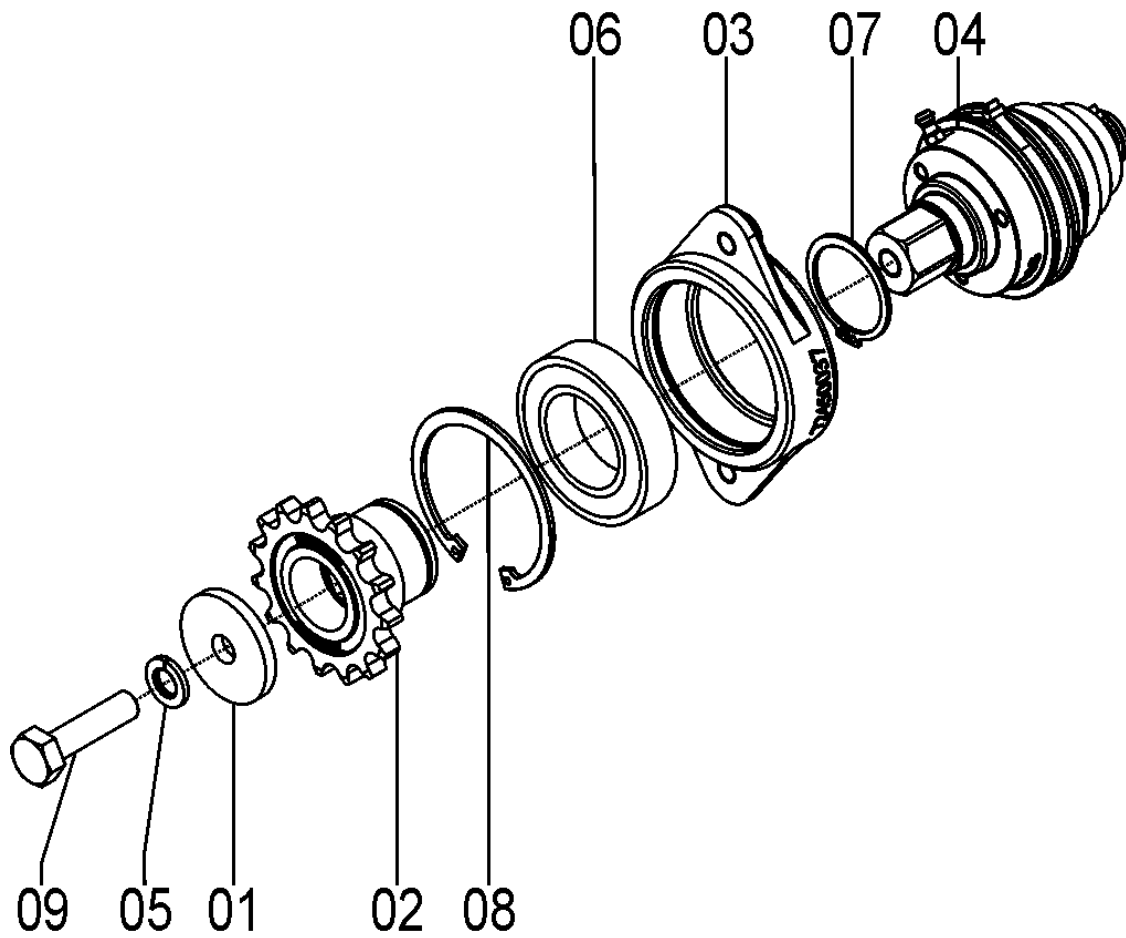

72455018 – CJ. MANCAL SUPERIOR

72455018 - CJ. MANCAL SUPERIOR

REF.	CÓDIGO	DENOMINAÇÃO	QT./CJ.
01	01030049	ARRUELA	1
02	72450013	ENGRENAGEM Z15 - S 7/8"	1
03	72450037	MANCAL FIXO	1
04	72455006	CJ. HOMOCINÉTICA SEXTAVADA	1
05	83010110	ARRUELA PRESSÃO M10	1
06	88606007	ROLAMENTO DE ESFERAS 6007 2RS.....	1
07	90220035	ANEL ELÁSTICO P/ EIXO E-35.....	1
08	90220262	ANEL ELÁSTICO P/ FURO I-62	1
09	818810040	PARAFUSO CAB. SEX. M10X40 8.8	1