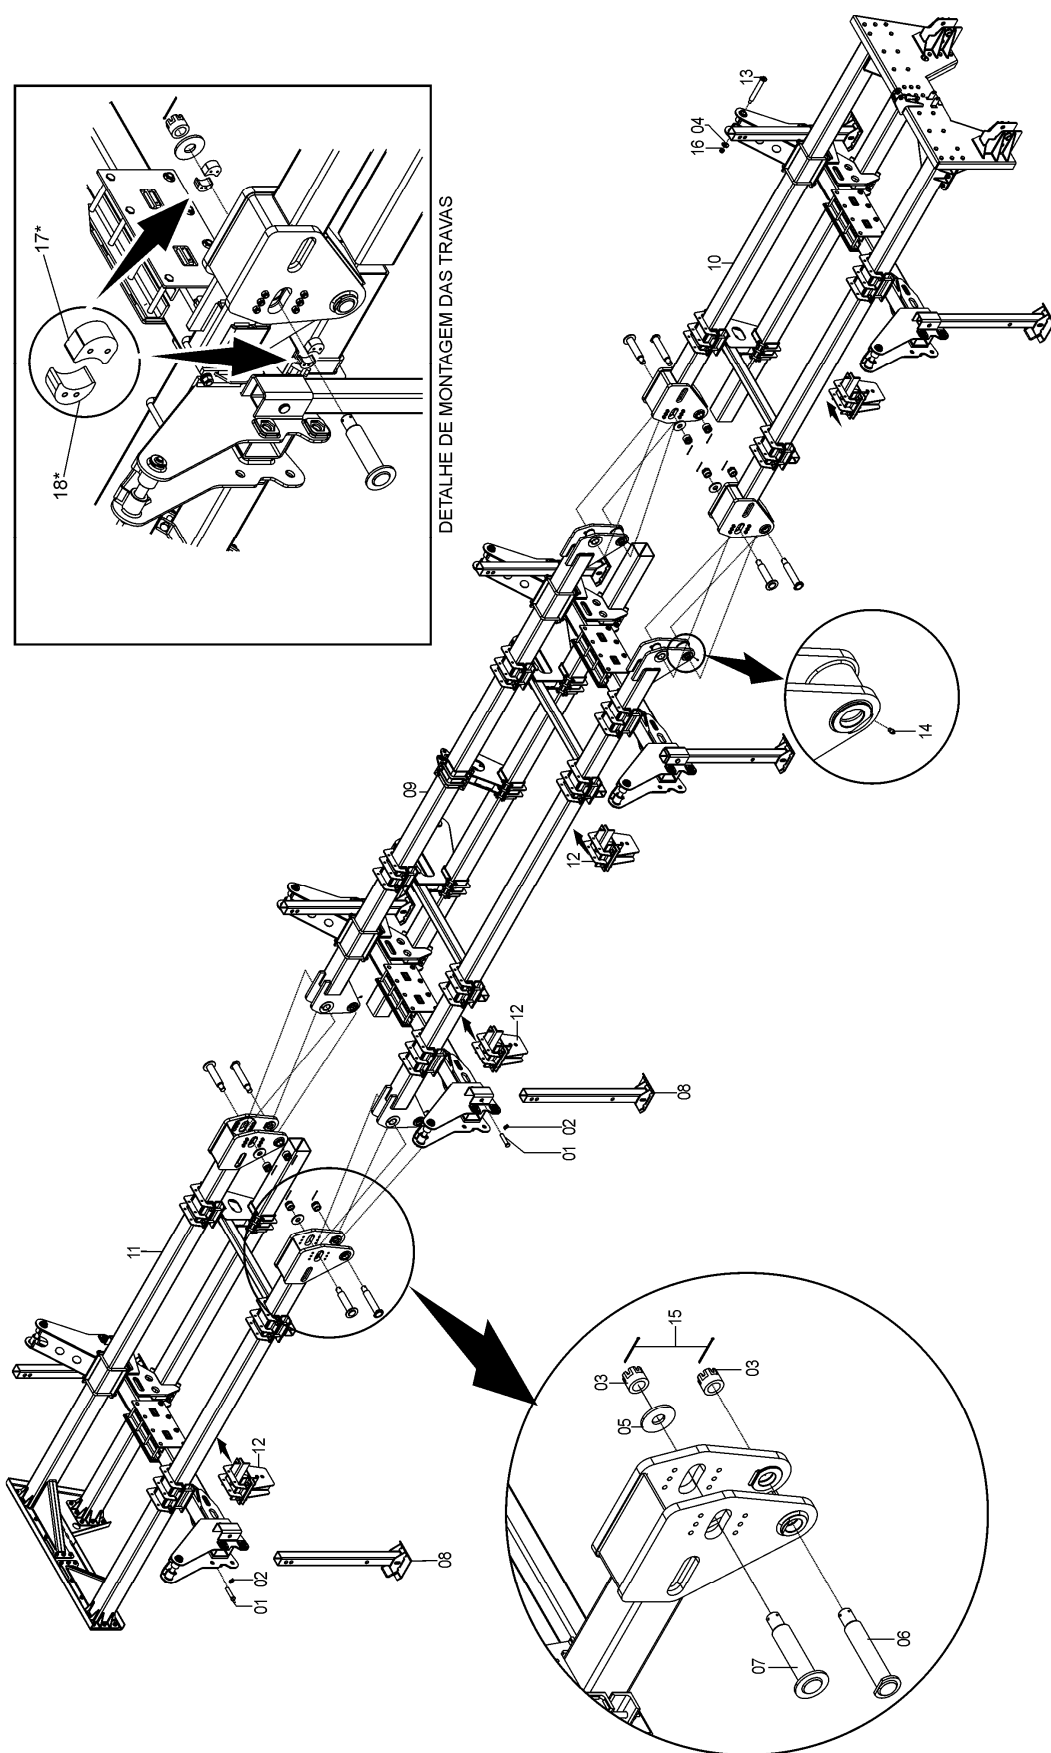

76015012 - CJ. SUPORTE TRASEIRO SOL TT

REF.	CÓDIGO	DENOMINAÇÃO	QT./CJ.
01	76013300	CJ. ABRAÇADEIRA SUPERIOR APOIO	1
02	76013400	CJ. ABRAÇADEIRA INFERIOR APOIO.....	1
03	818820080	PARAFUSO CAB. SEXT. M 20 X 80 8.8	4
04	8200072008	PORCA AUTOTR. DIN980 MA 20-8 DS.....	4

76015000 - CJ. CHASSI SOL TT 32/34