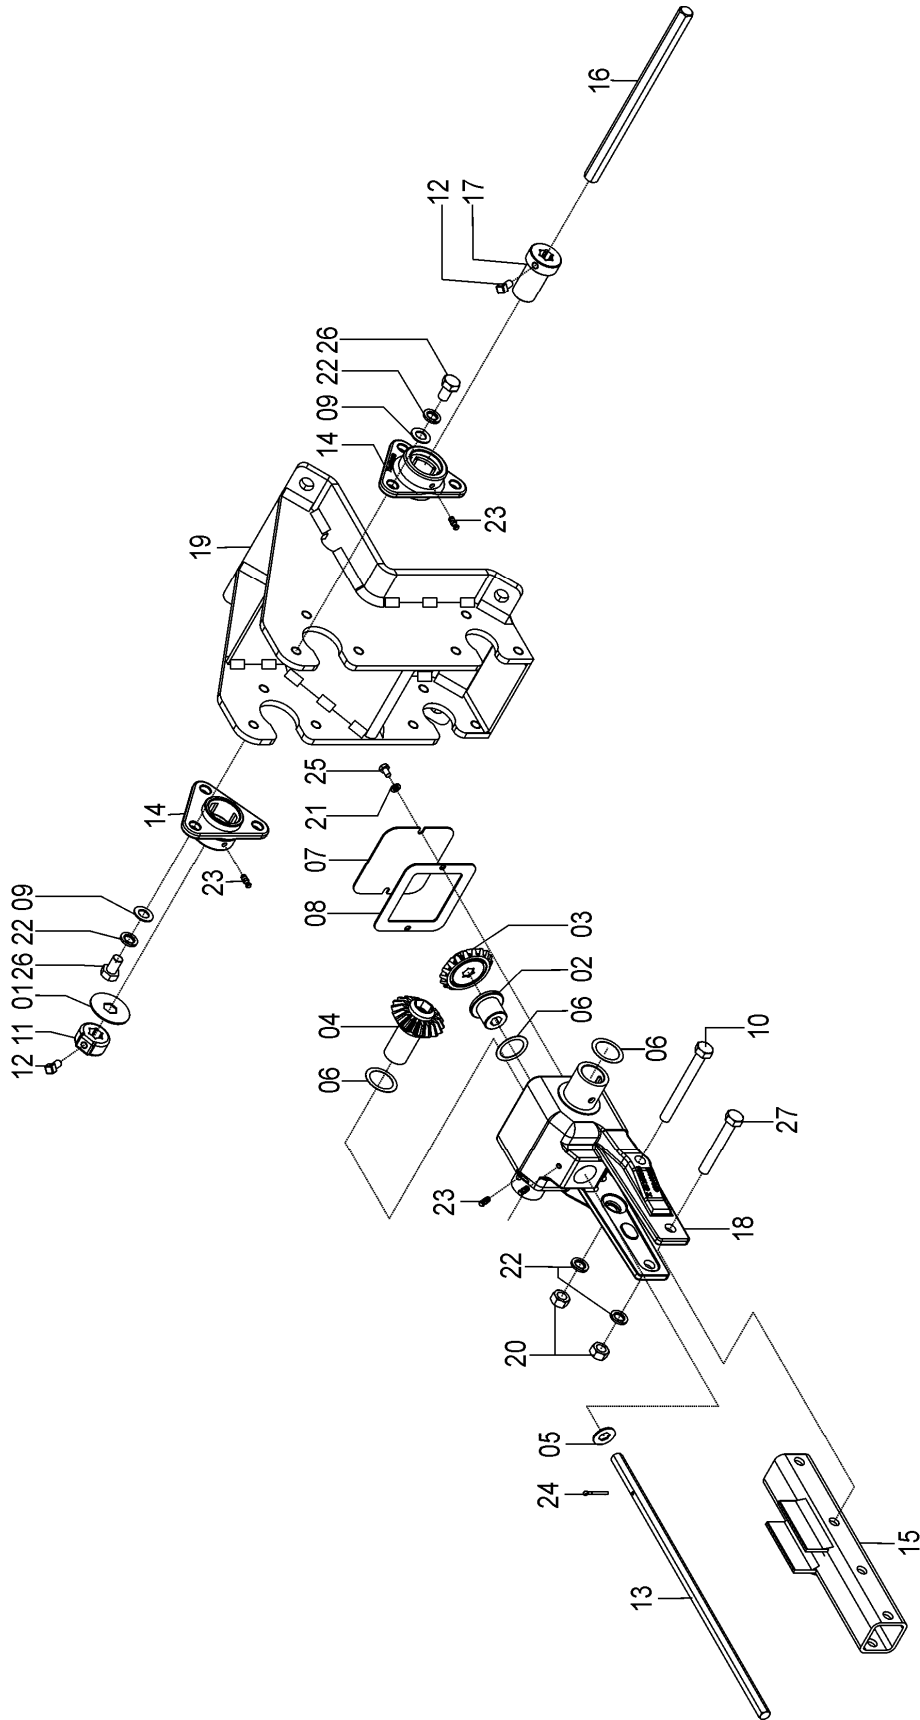

76075001 - C.J. SUPORTE SUPERIOR

76075001 - C.J. SUPORTE SUPERIOR

REF.	CÓDIGO	DENOMINAÇÃO	QT./CJ.
01	03070019	ARRUELA.....	1
02	03100002	BUCHA.....	1
03	03100003	PINHÃO CONDUZIDO.....	1
04	03100004	PINHÃO CONDUTOR.....	1
05	03100051	ARRUELA.....	1
06	03100052	ARRUELA LISA.....	3
07	03100089	TAMPA DA CARÇA.....	1
08	03100090	PROTETOR CX. ENGRENAGEM.....	1
09	03220028	ARRUELA.....	6
10	818812110	PARAFUSO CAB SEX M12X110 8.8.....	1
11	28060016	BATENTE.....	1
12	28060025	PARAFUSO RECARTILHADO.....	2
13	72450008	EIXO SUPERIOR.....	1
14	72450039	MANCAL SUPERIOR.....	2
15	72450200	CJ. TUBO PANTÓGRAFO SUPERIOR.....	1
16	76070005	APOIO SEXT. 5/8x277. 5.....	1
17	76070006	ESCALONADOR.....	1
18	76070010	CARÇA.....	1
19	76070100	GARRA LINHA SEMENTE.....	1
20	82050712	PORCA SEXTAVADA M12.....	2
21	83010106	ARRUELA PRESSÃO M6.....	2
22	83010112	ARRUELA PRESSÃO M12.....	8
23	84300618	GRAXEIRA R. 6x1.....	4
24	85001235	CONTRAPINO 1/8x1.....	1
25	818706010	PARAFUSO CAB. SEX. M6X10.....	2
26	818812020	PARAFUSO CAB. SEX. M12X20 8.8.....	6
27	818812085	PARAFUSO CAB SEX M12X85 8.8.....	1