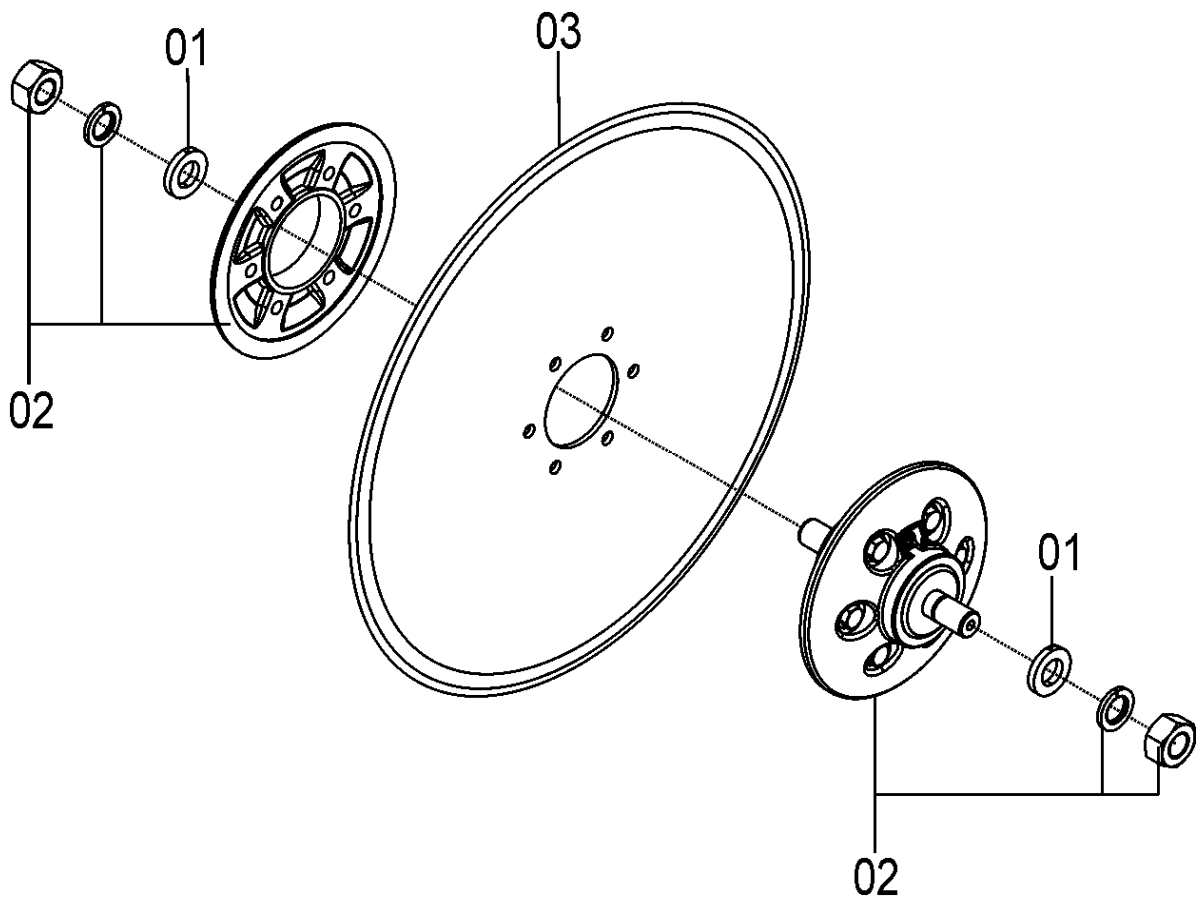

28165502 – CJ. DISCO DE CORTE LISO 20"

28165502 – CJ. DISCO DE CORTE LISO 20"

REF.	CÓDIGO	DENOMINAÇÃO	QT./CJ.
01	02030102	ARRUELA	2
02	03297103	CJ. MANCAL DISCO DE CORTE.....	1
03	28190003	DISCO DE CORTE LISO 20"	1