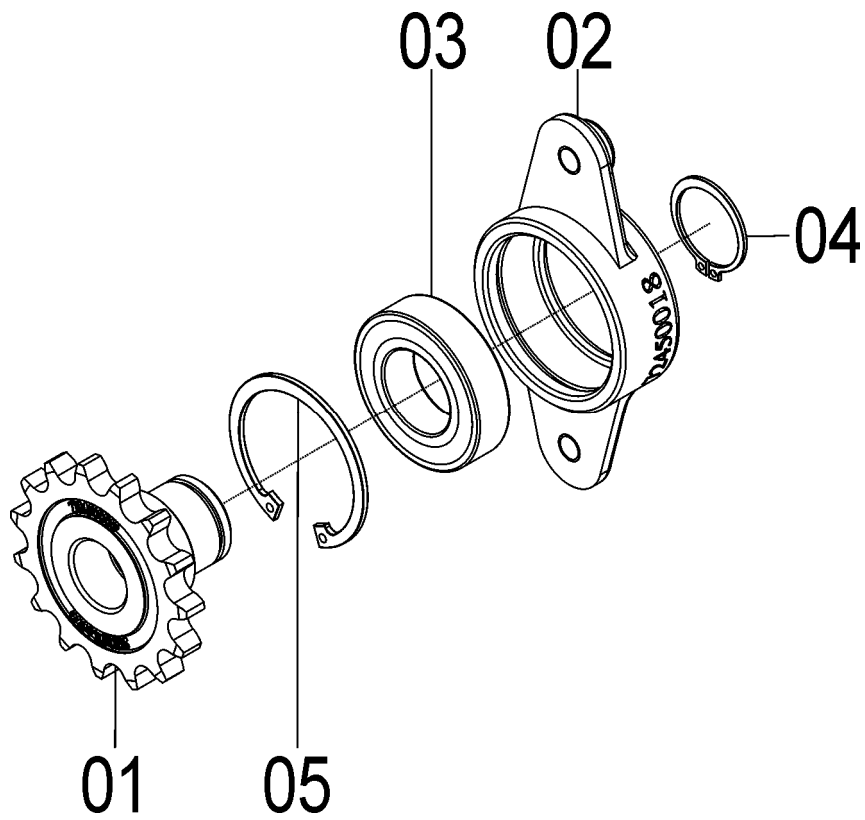

72455006 - C.J. HOMOCINÉTICA SEXTAVADA

REF.	CÓDIGO	DENOMINAÇÃO	QT./CJ.
01	811706025	PARAFUSO CAB. CIL. SEX. INT. (ALLEN) M6x25	3
02	72320008	RÓTULA.....	1
03	72320009	TAMPA.....	1
04	72320021	LUVA HOMOCINÉTICA.....	1
05	72450006	BLOCO HOMOCINÉTICA S9P.....	1
06	83010106	ARRUELA PRESSÃO M6.....	3
07	84300618	GRAXEIRA R. 6x1	1
08	86050051	ABRAÇADEIRA INSULOK 3,7x30.....	1
09	86050055	ABRAÇADEIRA INSULOK 4,8x80.....	1
10	86940008	ESFERA DE AÇO 3/8	3

72455019 – CJ. MANCAL MÓVEL