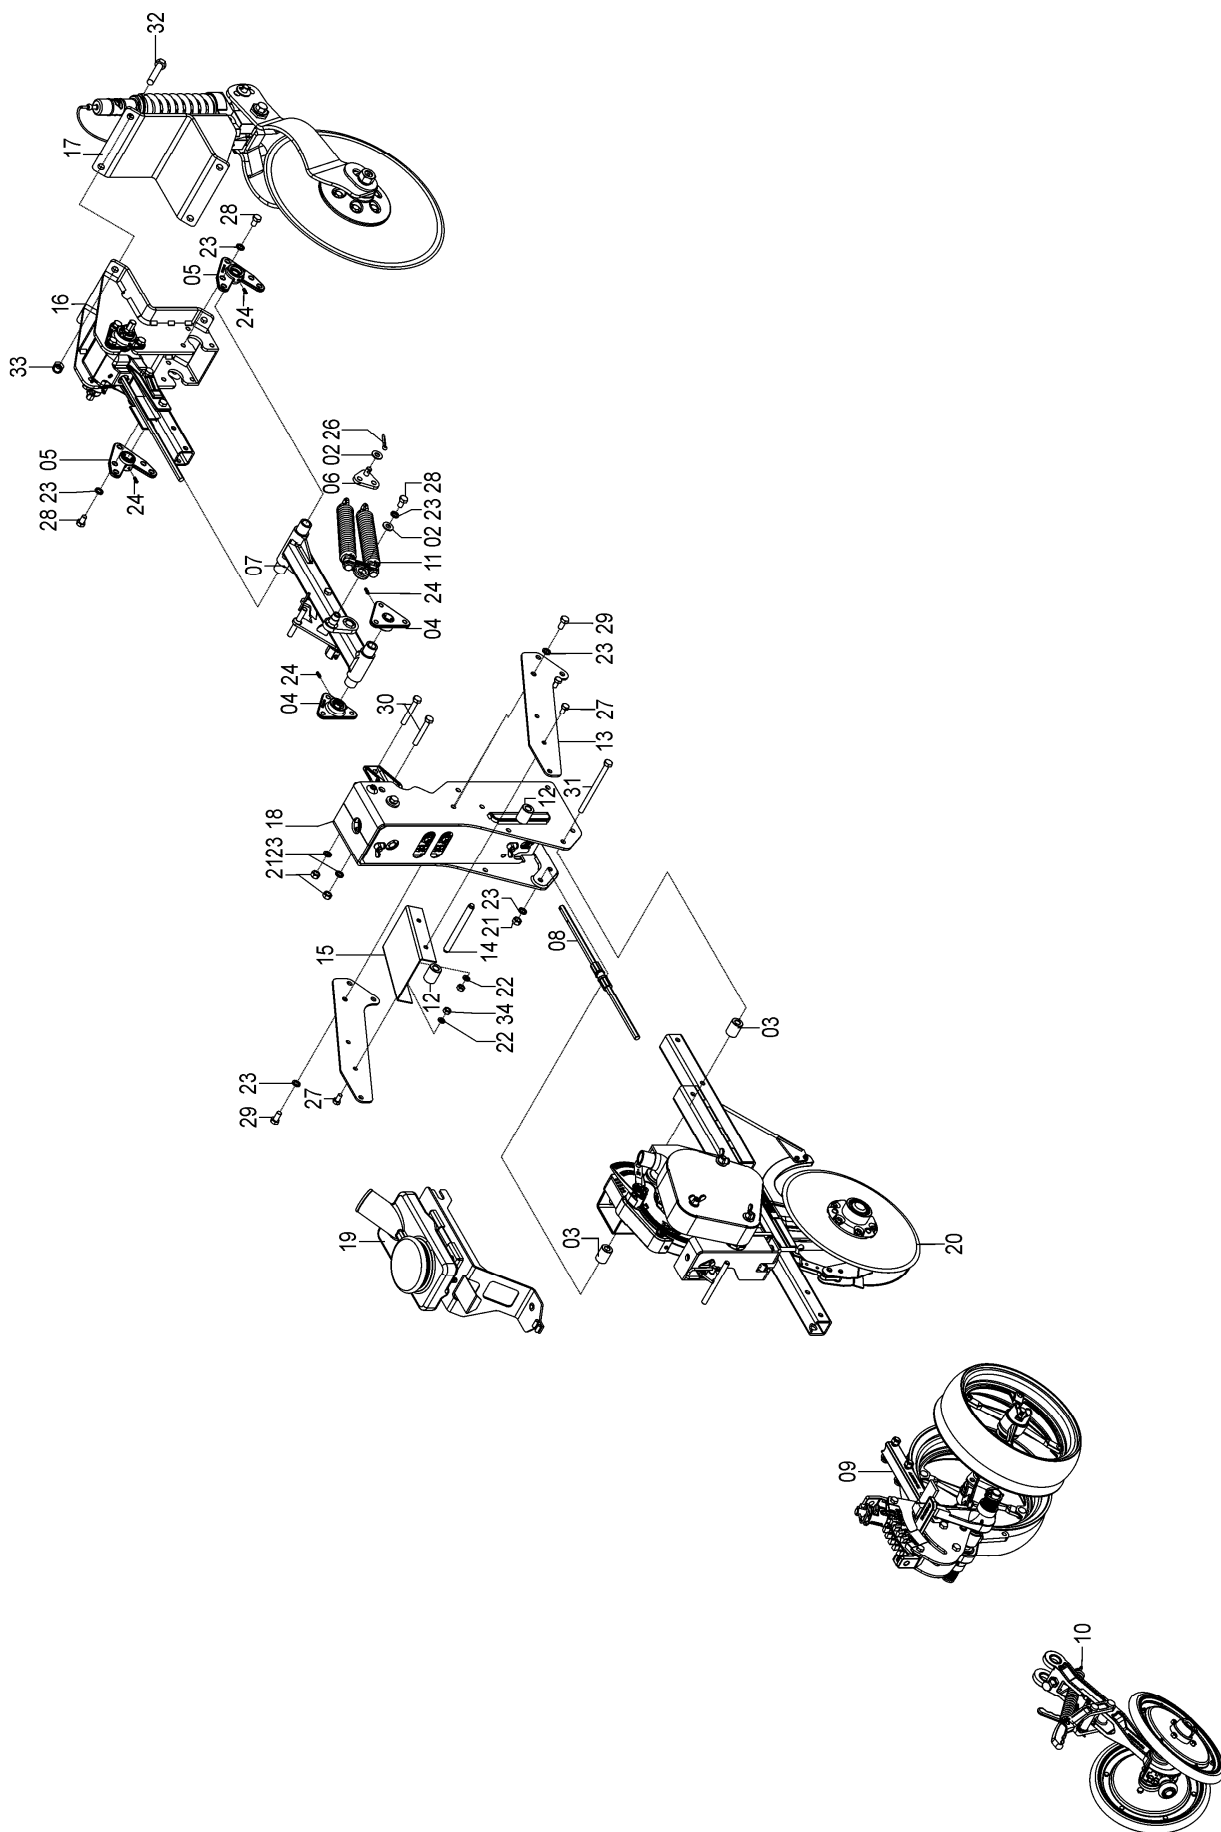

76076100 - CJ. LINHA SEMENTE SOL TT VS LONGA DISCO 15.1/2" E 15"

76076100 - CJ. LINHA SEMENTE SOL TT VS LONGA DISCO 15.1/2" E 15"

REF.	CÓDIGO	DENOMINAÇÃO	QT./CJ.
01	03100051	ARRUELA.....	2
02	28040023	ARRUELA.....	2
03	72450017	BUCHA LINHA SEMENTE.....	6
04	72450040	MANCAL ROSCADO.....	2
05	72450041	MANCAL INFERIOR.....	2
06	72451700	CJ. APOIO MOLA.....	1
07	72455002	CJ. PANTÓGRAFO DIR.....	1
08	72455011	CJ. EIXO TRANSMISSÃO MAIOR.....	1
09	72455016	CJ. LIMITADOR DE PROFUNDIDADE.....	1
10	72455017	CJ. COMPACTADOR.....	1
11	72455021	CJ. MOLA.....	1
12	72790005	ESCALONADOR 42X16X32.....	2
13	72790008	LATERAL LONGA SEDE RESERVATÓRIO.....	2
14	72790015	TUBO TRAVESSA.....	1
15	72790017	REFORÇO LATERAL LONGA.....	1
16	76075001	CJ. SUPORTE SUPERIOR.....	1
17	76075003	CJ. LINHA AD. F.AFAST.D.CORTE 20".....	1
18	76075007	TORRE PANTÓGRAFO CENTRAL S/BUCHA.....	1
19	76076002	CJ. SEDE RESERV. SEMENTE SOL TT VS.....	1
20	76076101	CJ. LINHA LONGA DISCOS 15" E 15_1/2" SOL TT VS.....	1
21	82050712	PORCA SEXTAVADA M12.....	5
22	83010110	ARRUELA PRESSÃO M10.....	4
23	83010112	ARRUELA PRESSÃO M12.....	18
24	84300618	GRAXEIRA R. 6x1.....	4
25	85001235	CONTRAPINO 1/8x1.....	2
26	85001843	CONTRAPINO 1/4x1. 1/2.....	1
27	818810020	PARAFUSO CAB. SEX. M10X20 8.8.....	4
28	818812020	PARAFUSO CAB. SEX. M12X20 8.8.....	7
29	818812025	PARAFUSO CAB. SEX. M12X25 8.8.....	6
30	818812085	PARAFUSO CAB SEX M12X85 8.8.....	2
31	818812170	PARAFUSO CAB SEX M12X170 8.8.....	3
32	818816085	PARAFUSO CAB. SEX. M16X85 8.8.....	4
33	8200071608	PORCA AUTOTR. DIN980 MA 16-8 DS.....	4
34	8205071008	PORCA SEXTAVADA DIN934 MA10-8.....	4