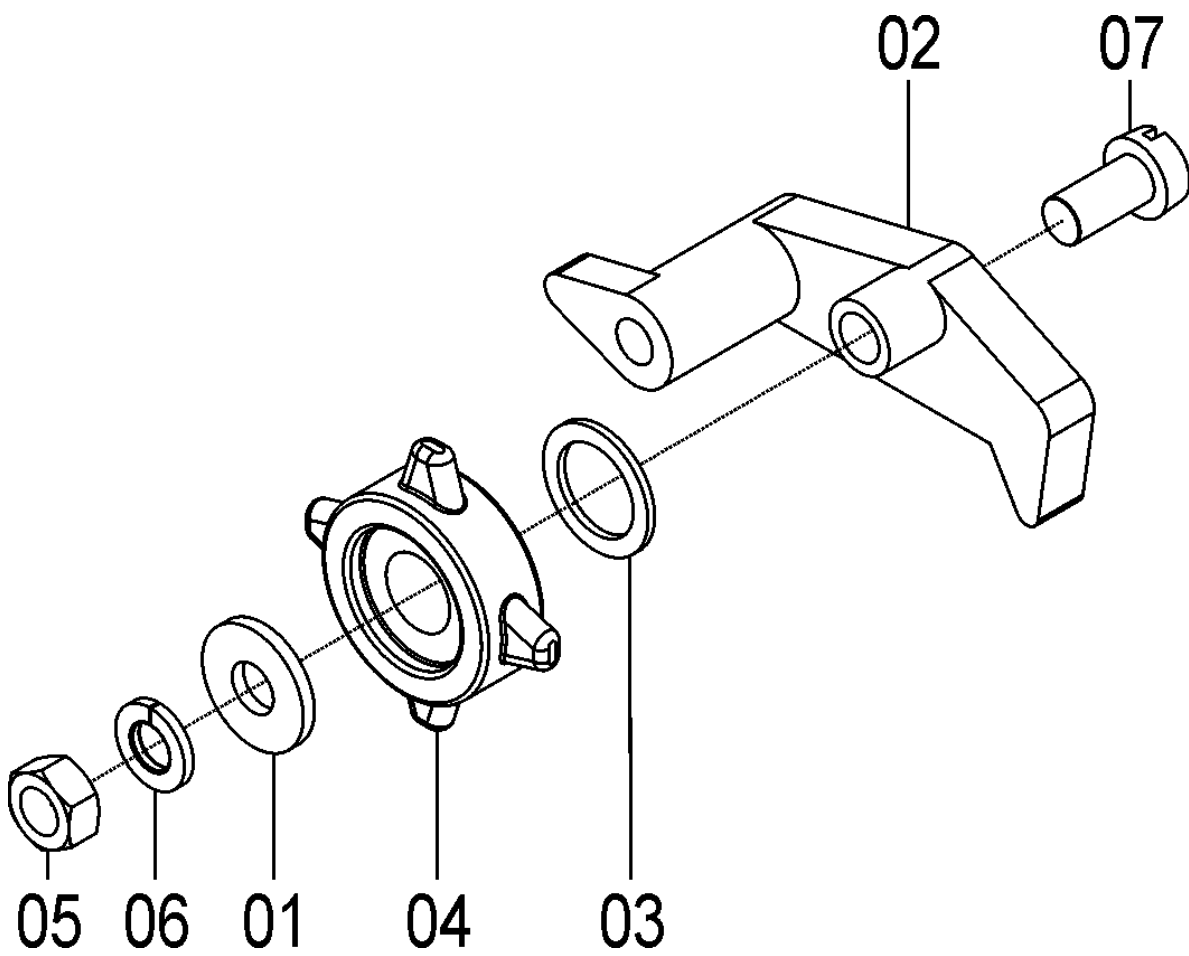

35127200 – CJ. SUPORTE / ROLETE 4 DENTES GIRASSOL

35127200 – CJ. SUPORTE / ROLETE 4 DENTES GIRASSOL

REF.	CÓDIGO	DENOMINAÇÃO	QT./ CJ.
01	03100411	ARRUELA M.5	1
02	03100412	SUPORTE DO ROLETE	1
03	28040077	ARRUELA LISA 0.9 X 10.1 X 14.....	1
04	35120067	ROLETE GIRASSOL	1
05	82050705	PORCA SEXTAVADA M 5.....	1
06	83010105	ARRUELA DE PRESSÃO M 5.....	1
07	814705020	PARAFUSO FENDA C. CIL. M 5 X 20.....	1