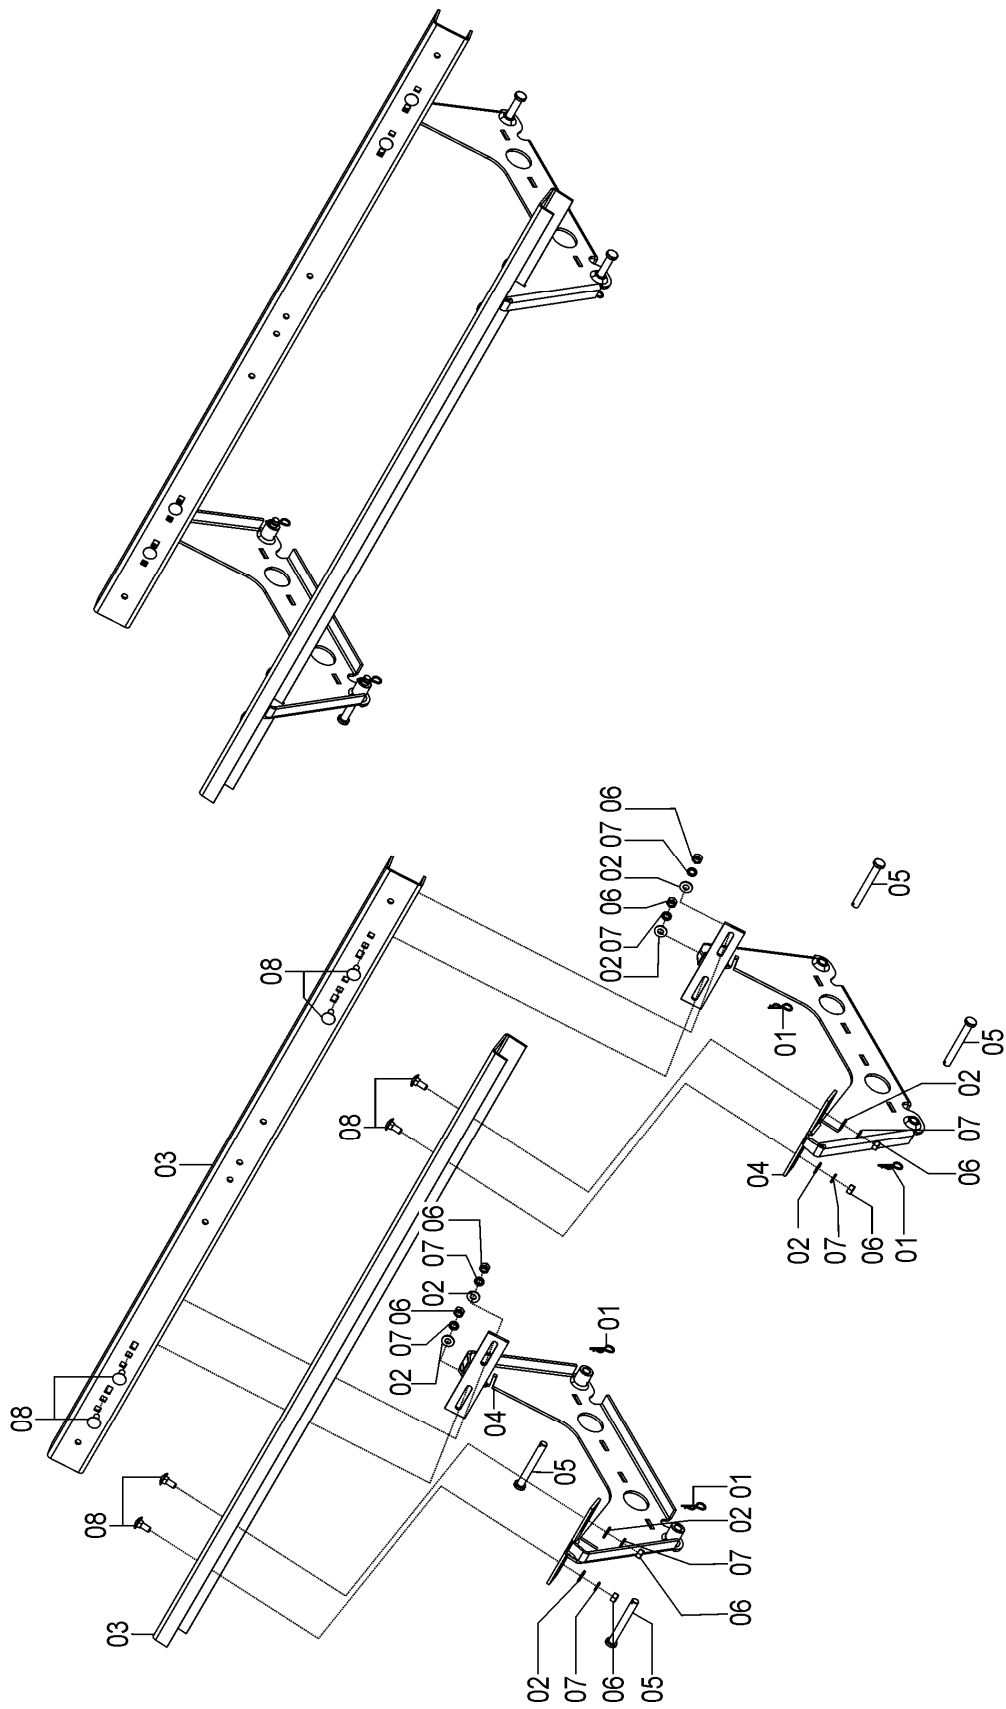

76085005 - CJ. BERÇO

76085005 - CJ. BERÇO

REF.	CÓDIGO	DENOMINAÇÃO	QT./CJ.
01	15070001	GRAMPO.....	8
02	28040023	ARRUELA.....	16
03	72610001	PERFIL 'U' BERÇO MENOR.....	4
04	72610300	CJ. BERÇO	4
05	76080002	PINO 5/8 137mm.....	8
06	82050712	PORCA SEXTAVADA M12	16
07	83010112	ARRUELA PRESSÃO M12	16
08	816812030	PARAFUSO CAB. CIL P.Q. (FRANCÊS) M12X30 8.8	16