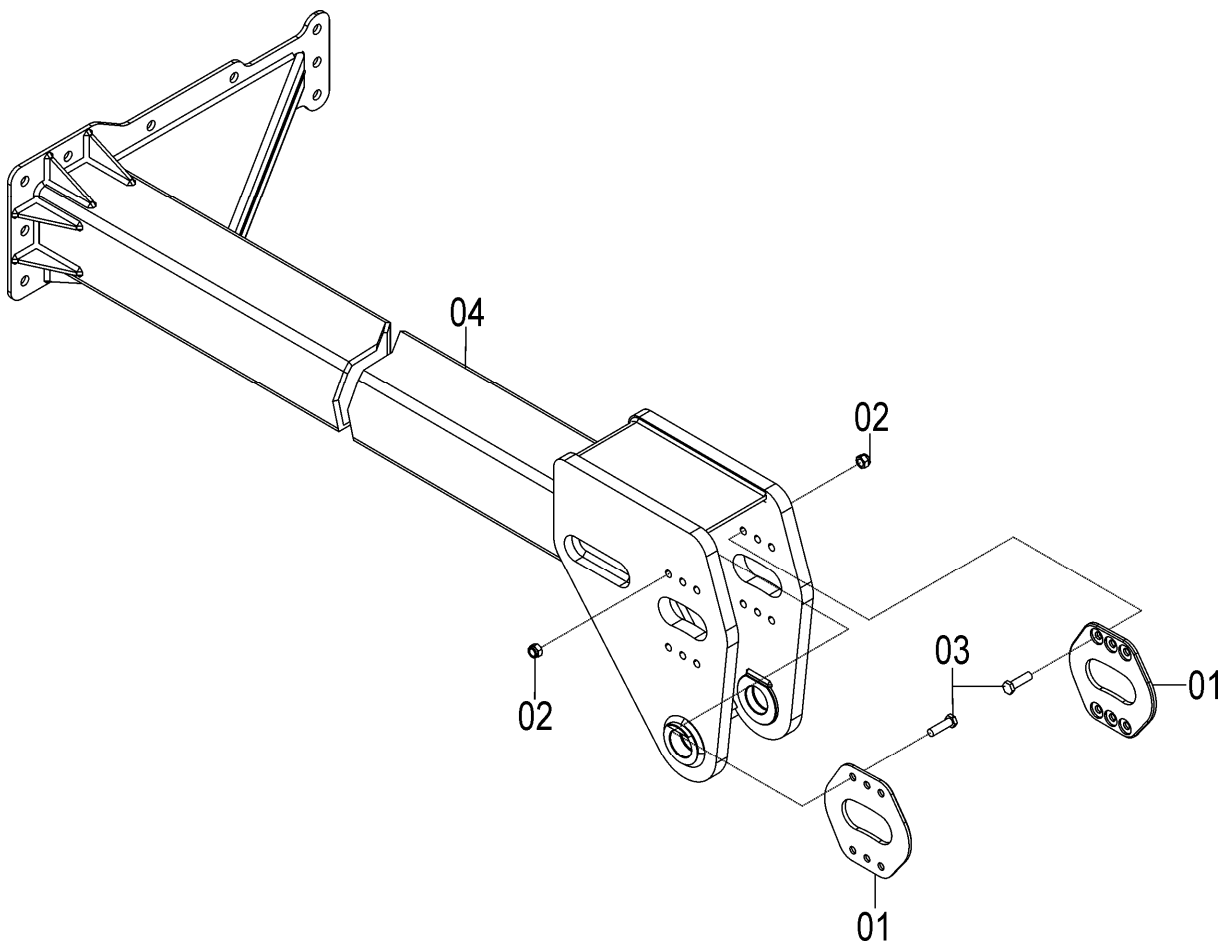

76015007 - C.J. INTERLIGADOR SUPERIOR DIANTEIRO

76015007 - C.J. INTERLIGADOR SUPERIOR DIANTEIRO

REF.	CÓDIGO	DENOMINAÇÃO	QT./CJ.
01	76010018	EXTREMIDADE ENCOSTO.....	2
02	8200071608	PORCA AUTOTR. DIN980 MA 16-8 DS.....	12
03	76010023	PRISIONEIRO M16.....	12
04	76011200	CJ. SEDE SUPERIOR DIANTEIRO.....	1