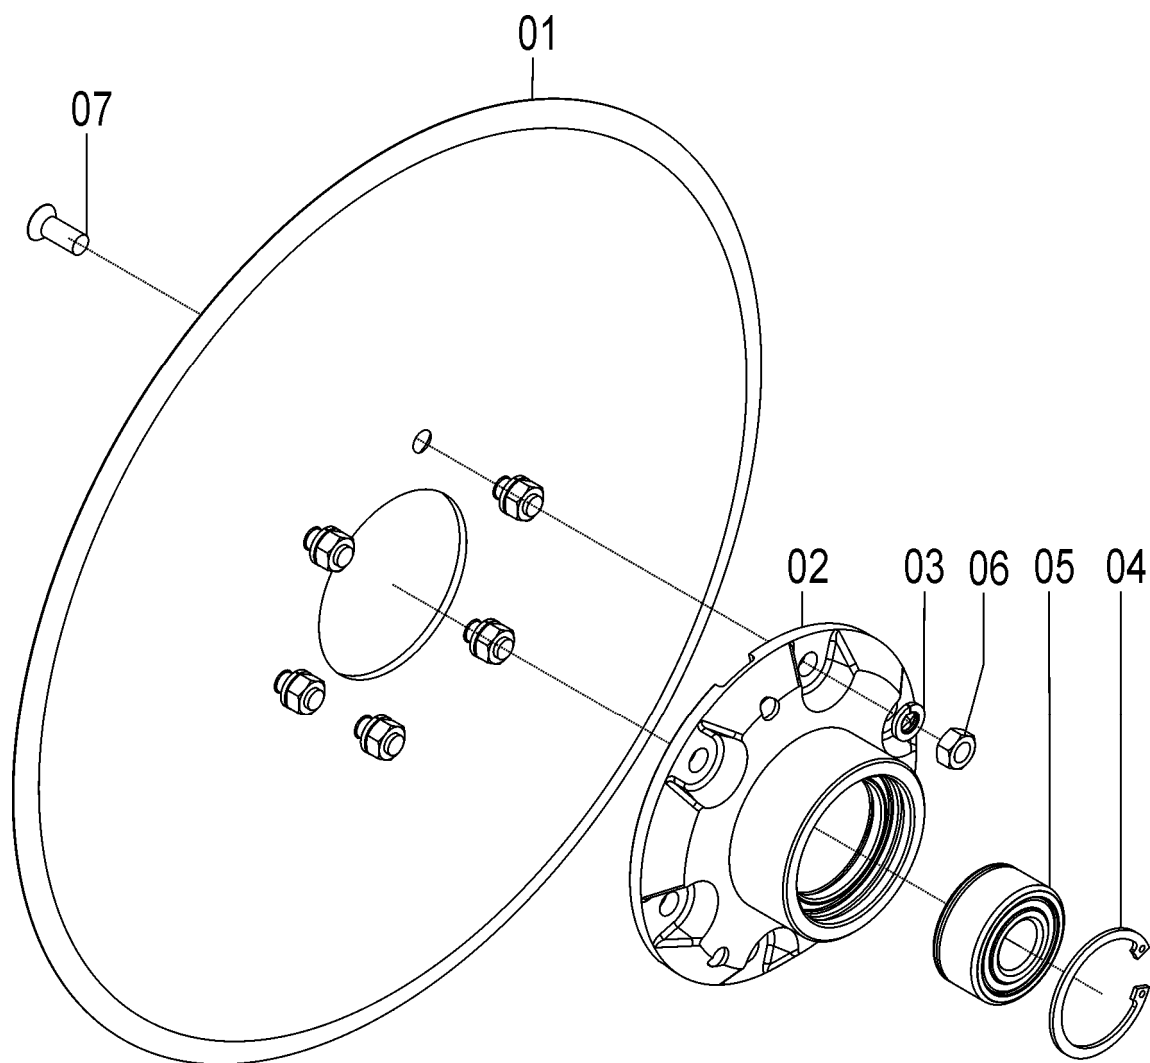

72455043 - C.J. DISCO RETO 15" ROLAMENTO CARREIRA DUPLA
72455044 - C.J. DISCO RETO 15.1/2" ROLAMENTO CARREIRA DUPLA

72455043 - CJ. DISCO RETO 15" ROLAMENTO CARREIRA DUPLA
72455044 - CJ. DISCO RETO 15.1/2" ROLAMENTO CARREIRA DUPLA

REF.	CÓDIGO	DESCRIÇÃO	QT./ CJ.	
			72455043	72455044
01	28320018	DISCO RETO 15"	1	-
01	28320017	DISCO RETO 15.1/2"	-	1
02	70300015	APOIO DO DISCO	1	1
03	83010108	ARRUELA PRESSÃO M8	6	6
04	90220247	ANEL ELÁSTICO P/ FURO I-47	1	1
05	888110390	ROLAMENTO DUAS CARREIRAS ESF. F-110390 INA	1	1
06	8205070808	PORCA SEXTAVADA DIN934 MA08-8	6	6
07	81980802001	PARAFUSO ESC. FENDA CRUZ M8X20 DIN 965	6	6