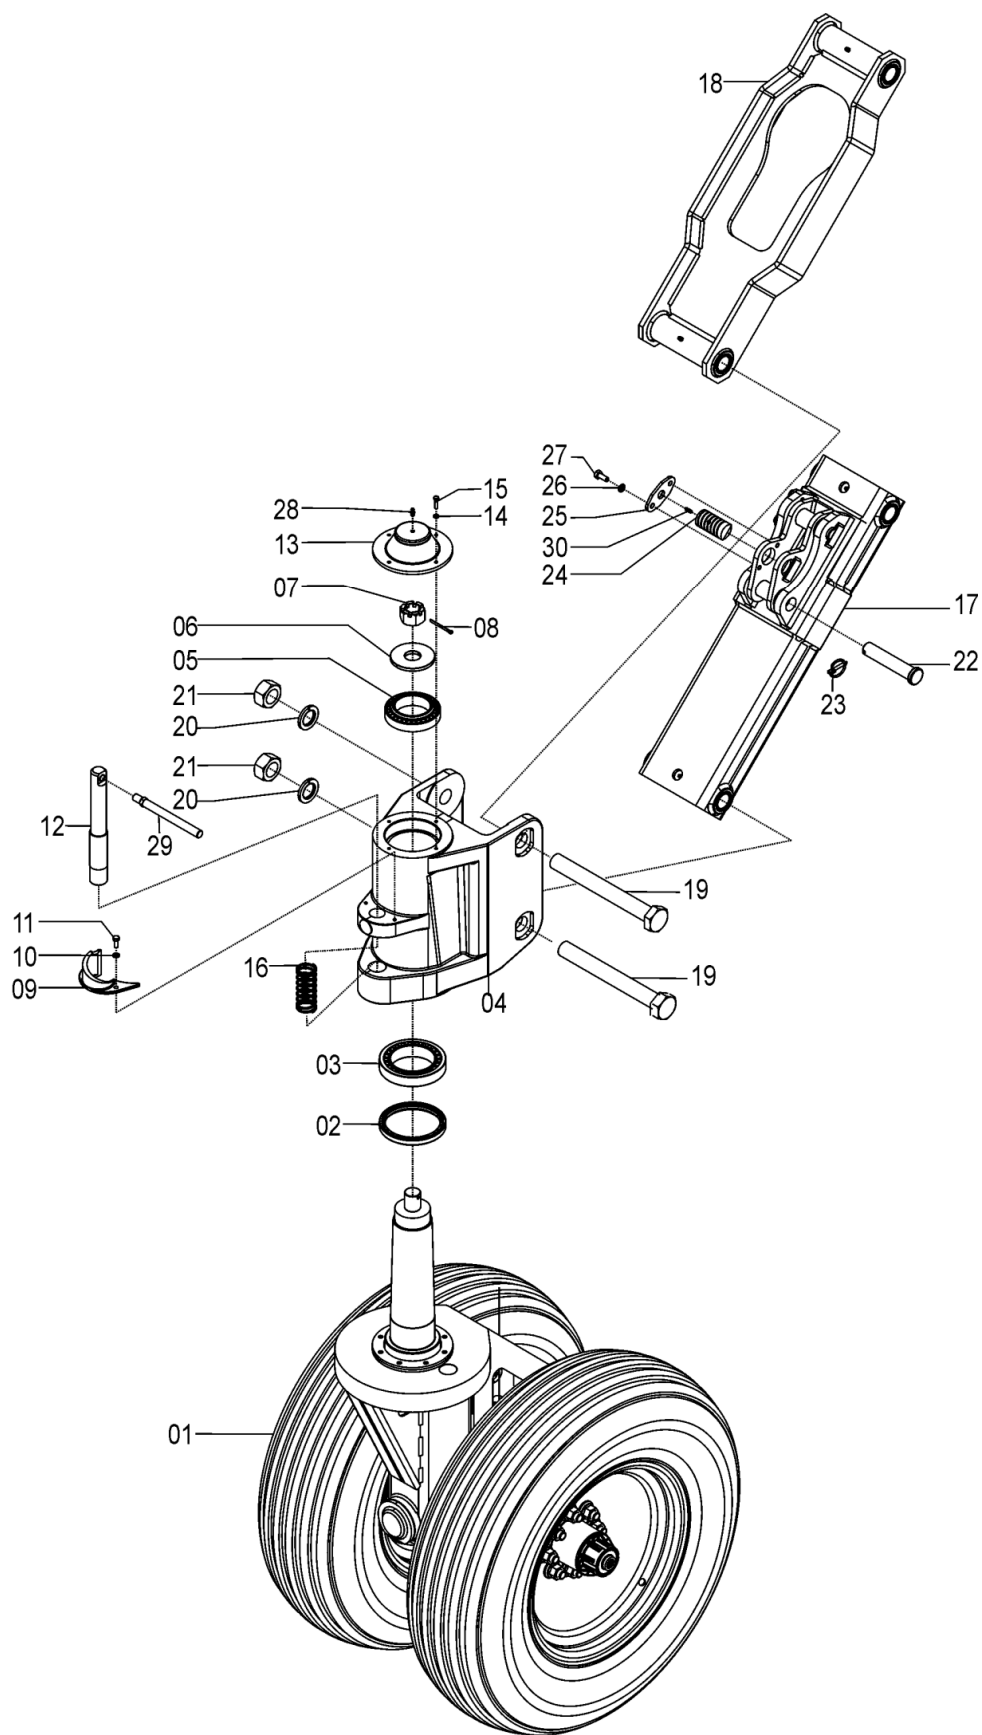

76045500 – CJ. RODADO DUPLO SOL TT

76045500 – CJ. RODADO DUPLO SOL TT

REF.	CÓDIGO	DENOMINAÇÃO	QT./CJ.
01	76045502	CJ. RODADO DUPLO SOL TT	1
02	89201711	RETENTOR 01735-BG	1
03	88332020PL	ROLAMENTO DE ROLOS CÔNICOS 32020X	1
04	69040002	MANCAL RO RODADO TRASEIRO DIR.	1
05	88332016PL	ROLAMENTO DE ROLOS CÔNICOS 32016X	1
06	69040019	ARRUELA	1
07	15040015	PORCA SEXT. CASTELO S/COROA	1
08	85001651	CONTRAPINO 3/16x2. 1/4	1
09	69040010	REGULADOR RODADO ESQ.	1
10	83010108	ARRUELA PRESSÃO M8.	2
11	818808020	PARAFUSO CAB SEX M8X20 8.8	2
12	69040008	PINO DE TRAVA	1
13	69040005	CALOTA MANCAL RODADO	1
14	83010106	ARRUELA PRESSÃO M6.	4
15	818806025	PARAFUSO CAB SEX M6X25 8.8	4
16	69040038	MOLA DA TRAVA	1
17	76045201	CJ. PANTÓGRAFO INFERIOR RODADO	1
18	76045202	CJ. PANTÓGRAFO SUPERIOR RODADO	1
19	818836310	PARAFUSO CAB SEX M36X310 8.8	2
20	83010136	ARRUELA PRESSÃO M36.	2
21	82050736	PORCA SEXTAVADA M36.	2
22	76040014	ARTICULADOR	1
23	18010011	PINO TRAVA 1/4X2	1
24	76040012	ARTICULADOR TRAVA CILINDRO	1
25	76040013	TRAVA ARTICULADOR CILINDRO	1
26	83010110	ARRUELA PRESSÃO M10.	2
27	818810025	PARAFUSO CAB. SEX. M10X25 8.8	2
28	84300818	GRAXEIRA R. 8x1. 25	1
29	69040009	MANÍPULO	1
30	84300618	GRAXEIRA R. 6x1	1