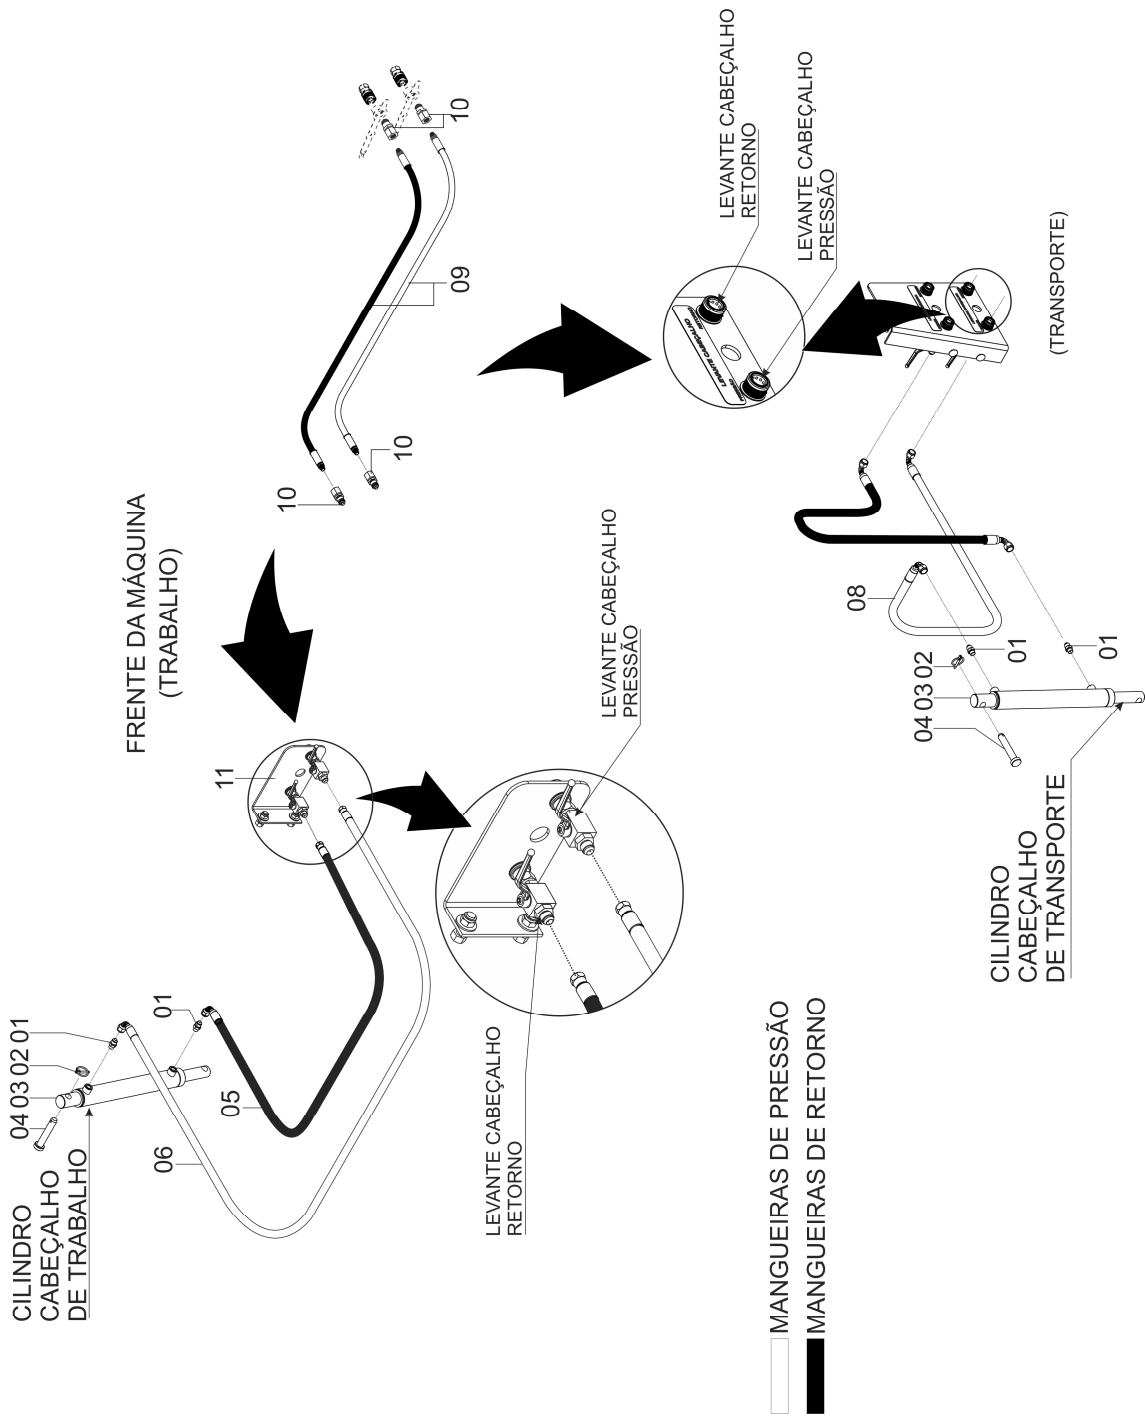

76095200 - C.J.SISTEMA HIDRÁULICO LEVANTE CABEÇALHOS SOL TT

76095200 - CJ.SISTEMA HIDRÁULICO LEVANTE CABEÇALHOS SOL TT

REF.	CÓDIGO	DENOMINAÇÃO	QT./CJ.
01	15220005	ADAPTADOR MACHO 3/8 NPT X3/4 JIC C/F. 2 mm.....	4
02	18010011	PINO TRAVA 1/4 X 2	2
03	58105008	CJ. CILINDRO MARCADOR DE LINHA LM	2
04	76020008	PINO CABEÇALHO TRANSPORTE.....	2
05	76095201	CJ. SEDE FLEXÍVEL 1/2"X1680.....	1
06	72640093	CJ. SEDE FLEXÍVEL 1/2"X2100.....	1
07	72640065	CJ. SEDE FLEXÍVEL 1/2"X2400.....	1
08	25220058	CJ. SEDE FLEXÍVEL 1/2"X2850.....	1
09	76095205	CJ. SEDE FLEXÍVEL 1/2"X8000.....	2
10	05182596	ENGATE RÁPIDO NPT 1/2 MACHO	4
11	76095206	CJ. PAINEL COMANDO HIDRÁULICO CABEÇALHO.....	1