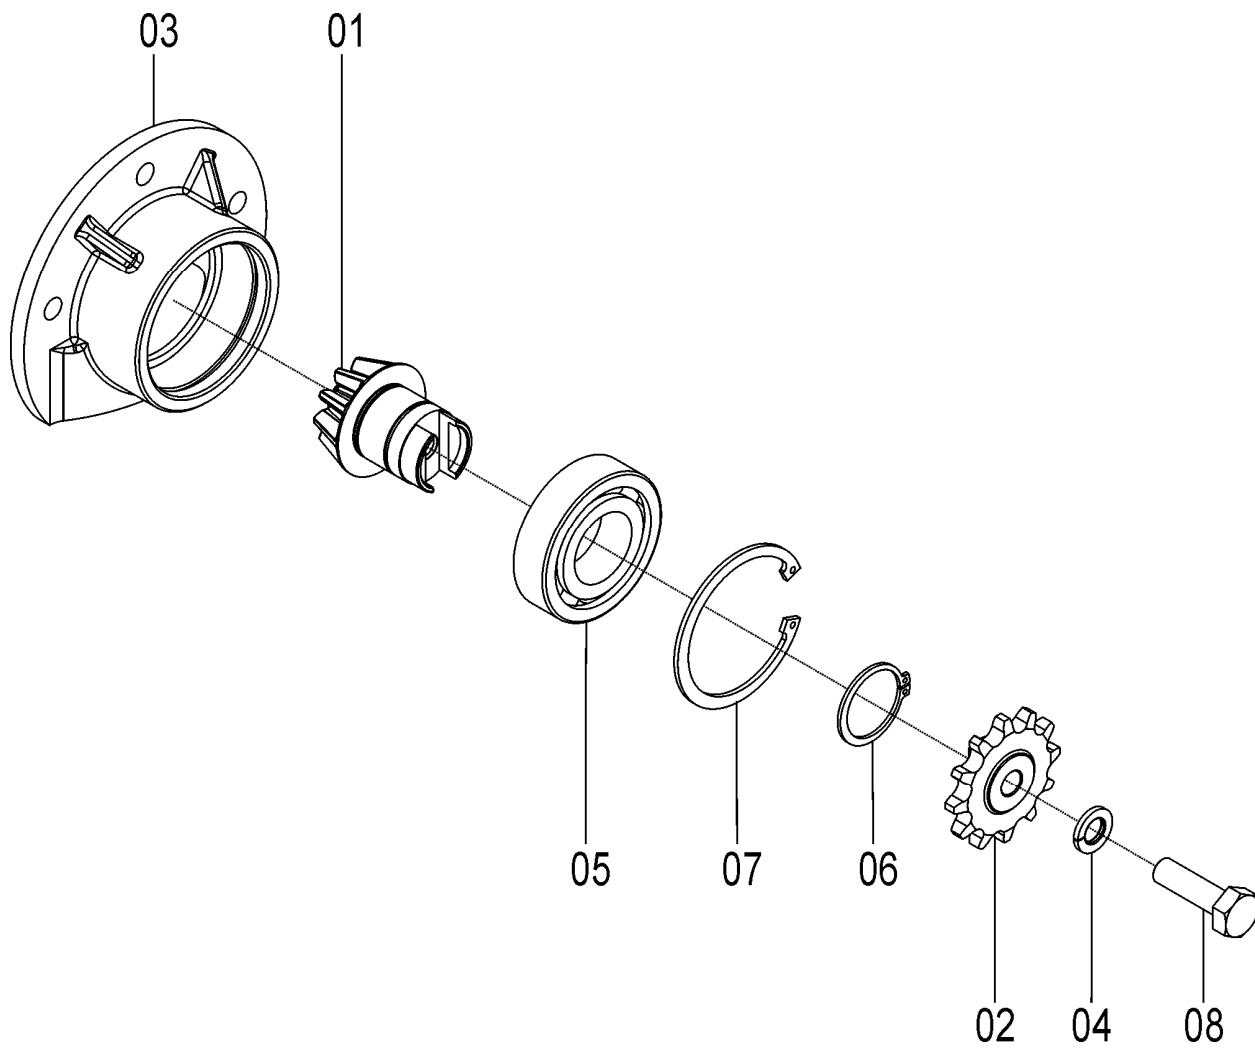

72795004 - C.J. PINHÃO

72795004 - C.J. PINHÃO

REF.	CÓDIGO	DENOMINAÇÃO	QT./CJ.
01	72790004	PINHÃO 10Z.....	1
02	72790038	MOVIMENTADO DENTADO INFERIOR 12Z.....	1
03	72790044	ESCALONADOR DA ENGRENAGEM.....	1
04	83010110	ARRUELA PRESSÃO M10.....	1
05	88606206	ROLAMENTO DE ESFERAS 6206 2RS.....	1
06	90220030	ANEL ELÁSTICO P/ EIXO E-30.....	1
07	90220262	ANEL ELÁSTICO P/ FURO I-62.....	1
08	818810035	PARAFUSO CAB. SEX. M10X35 8.8.....	1