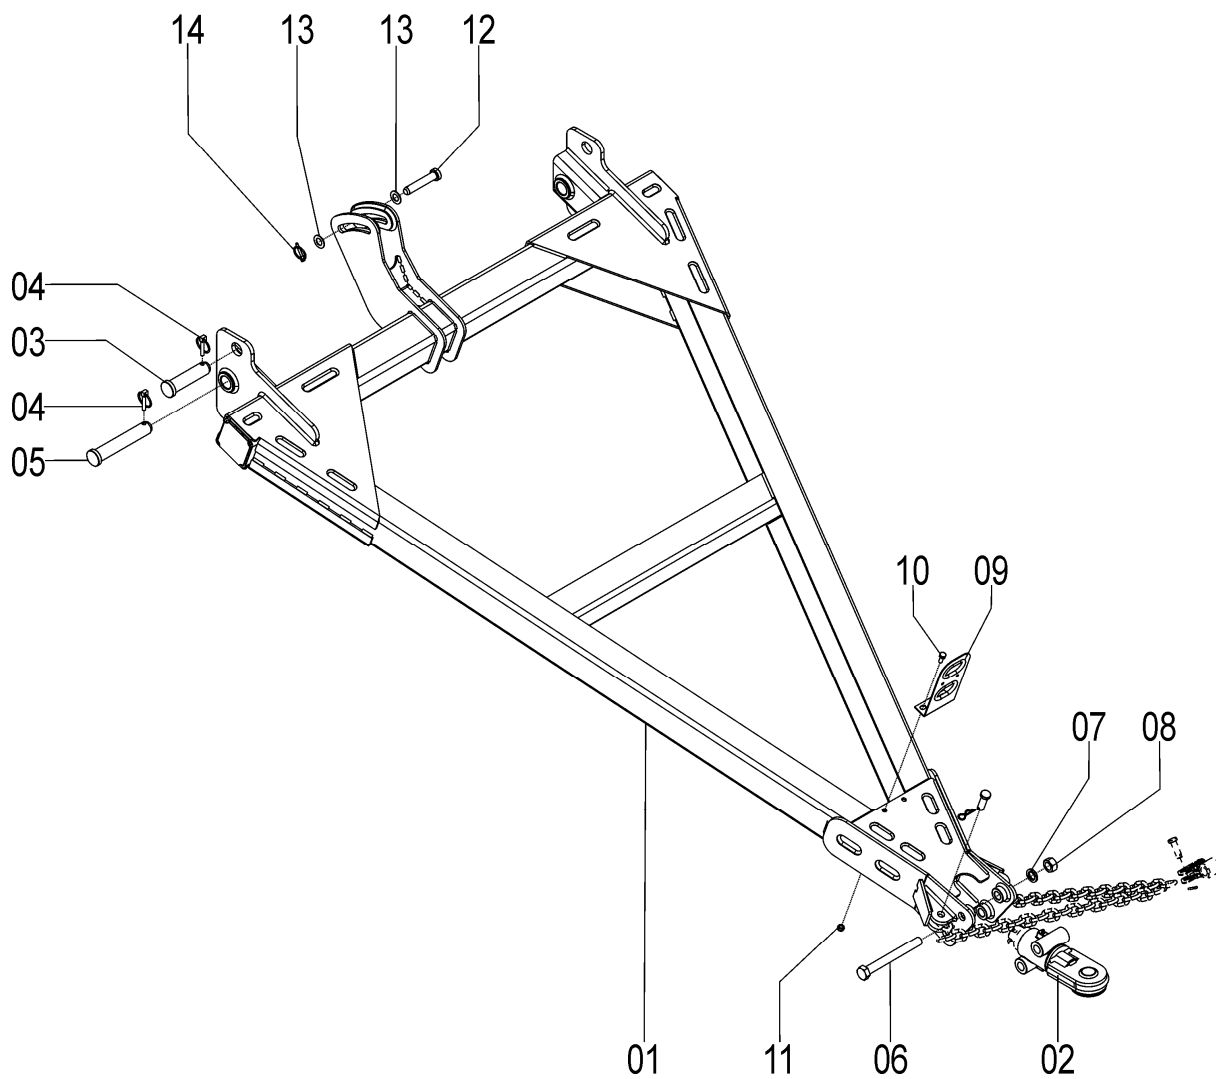

76035100 - C.J. CABEÇALHO TRANSPORTE LATERAL

76035100 - CJ. CABEÇALHO TRANSPORTE LATERAL

REF.	CÓDIGO	DENOMINAÇÃO	QT./CJ.
01	76030600	CJ. CABEÇALHO LATERAL.....	1
02	25025700	CJ. ENGATE GIRATÓRIO TDNG 520.....	1
03	76030005	PINO TRAVA CABEÇALHO TRANSPORTE.....	2
04	92032449	PINO TRAVA 3/8" x 2"	4
05	76030001	PINO CABEÇALHO	2
06	818824220	PARAFUSO CABEÇA SEXTAVADA M24X220 8.8.....	2
07	83010124	ARRUELA PRESSÃO M24	2
08	8205072408	PORCA SEXTAVADA DIN934 MA24-8	2
09	36045001	CJ. GUIA MANGUEIRAS	1
10	818810025	PARAFUSO CAB. SEX. M10X25 8.8	2
11	8200071008	PORCA AUTOTR. DIN980 MA 10-8 DS	2
12	76020009	PINO CABEÇALHO TRANSPORTE.....	1
13	01050028	ARRUELA LISA 7/8"	2
14	18010011	PINO TRAVA 1/4X2	1