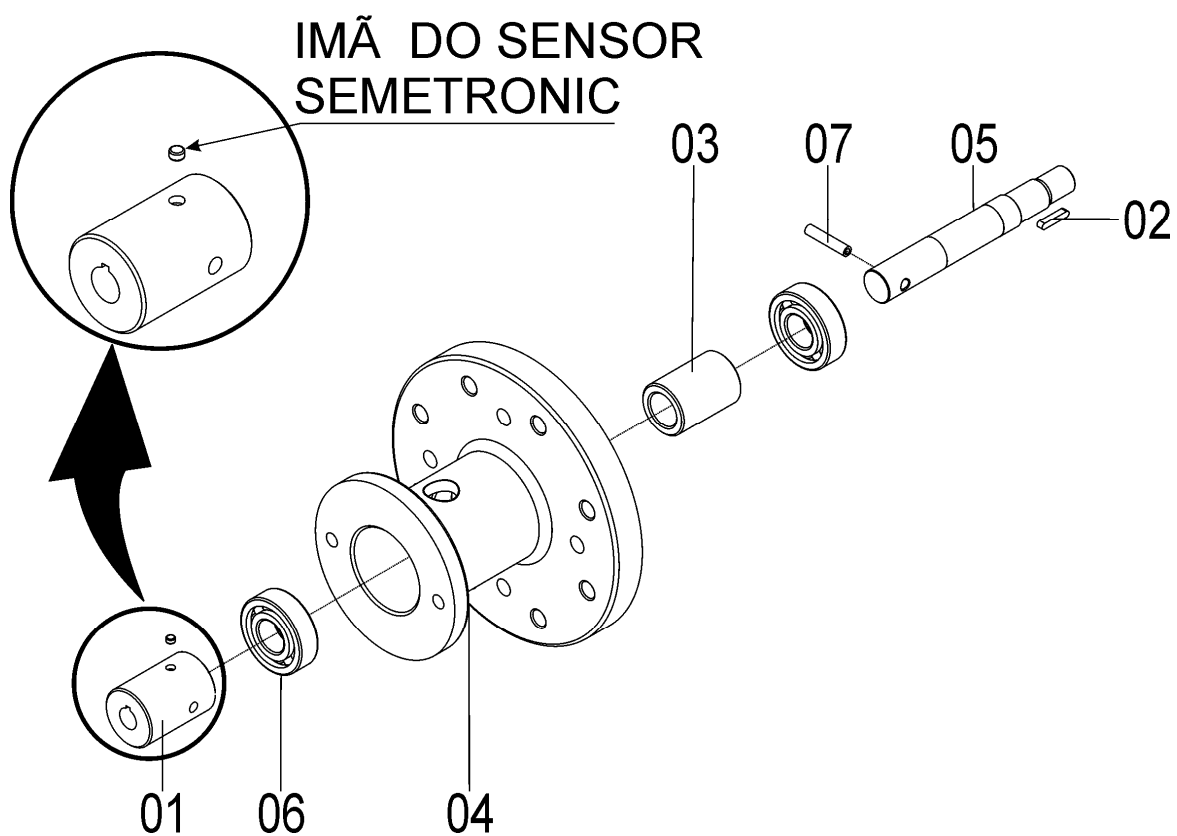

72796103 - C.J. ORIENTADOR SUGADOR SOL TOWER 13 VACUUM SYSTEM

72796103 - CJ. ORIENTADOR SUGADOR SOL TOWER 13 VACUUM SYSTEM

REF.	CÓDIGO	DENOMINAÇÃO	QT./CJ.
01	62360024	ACOPLADOR DO EIXO	1
02	62360026	CHAVETA DO ROTOR	1
03	72790032	ESCALONADOR	1
04	72790033	MANCAL ACIONAMENTO.....	1
05	72790035	APOIO DO ORIENTADOR DE ACIONAMENTO.....	1
06	88606204	ROLAMENTO DE ESFERAS 6204 2RS.....	2
07	92010630	PINO ELÁSTICO M6X30	1