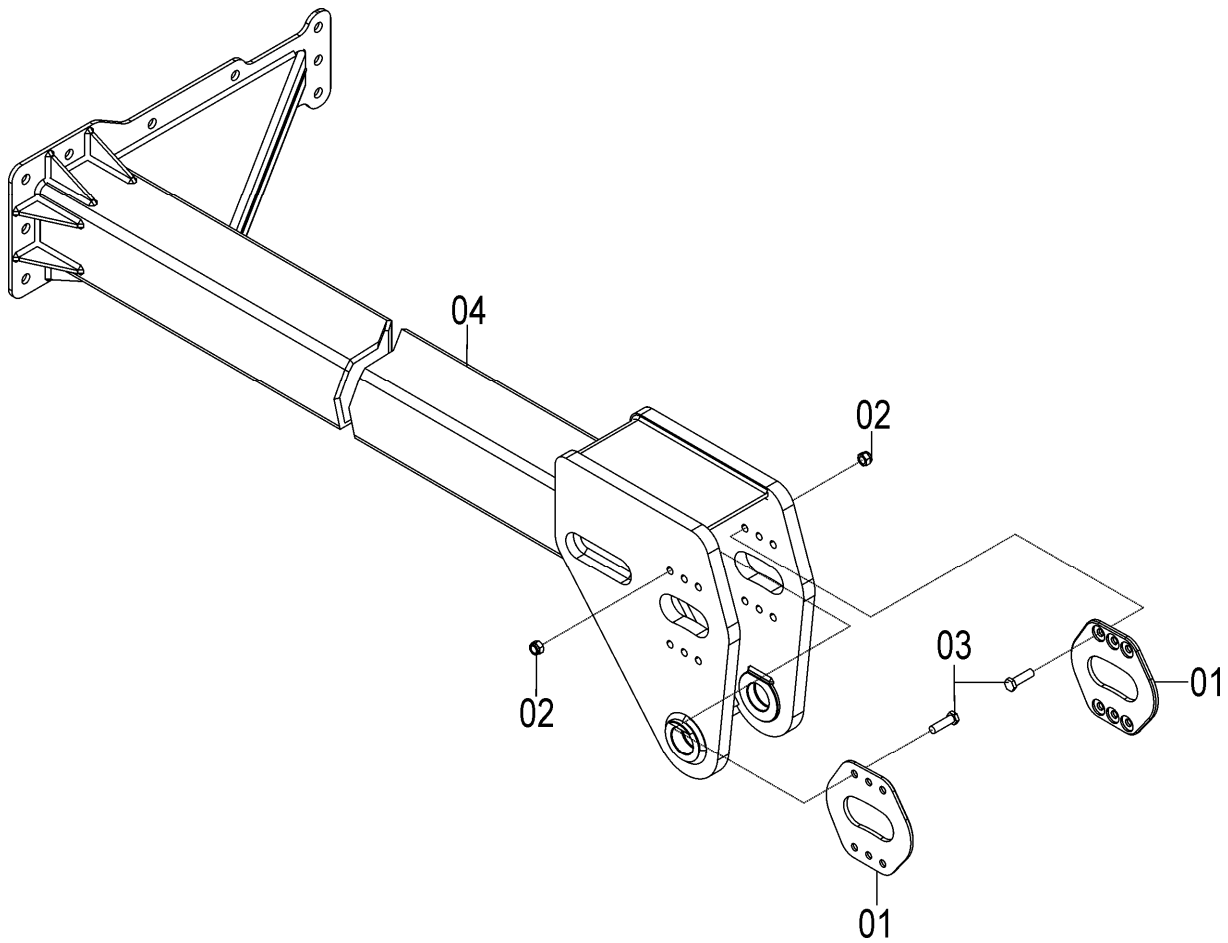

76135002 - C.J. SEDE SUPERIOR SOL TT

76135002 - CJ. SEDE SUPERIOR SOL TT

REF.	CÓDIGO	DENOMINAÇÃO	QT./CJ.
01	76010018	EXTREMIDADE ENCOSTO.....	2
02	8200071608	PORCA AUTOTR. DIN980 MA 16-8 DS.....	12
03	76010023	PRISIONEIRO M16.....	12
04	76130300	CJ. SEDE SUPERIOR DIANTEIRO.....	1