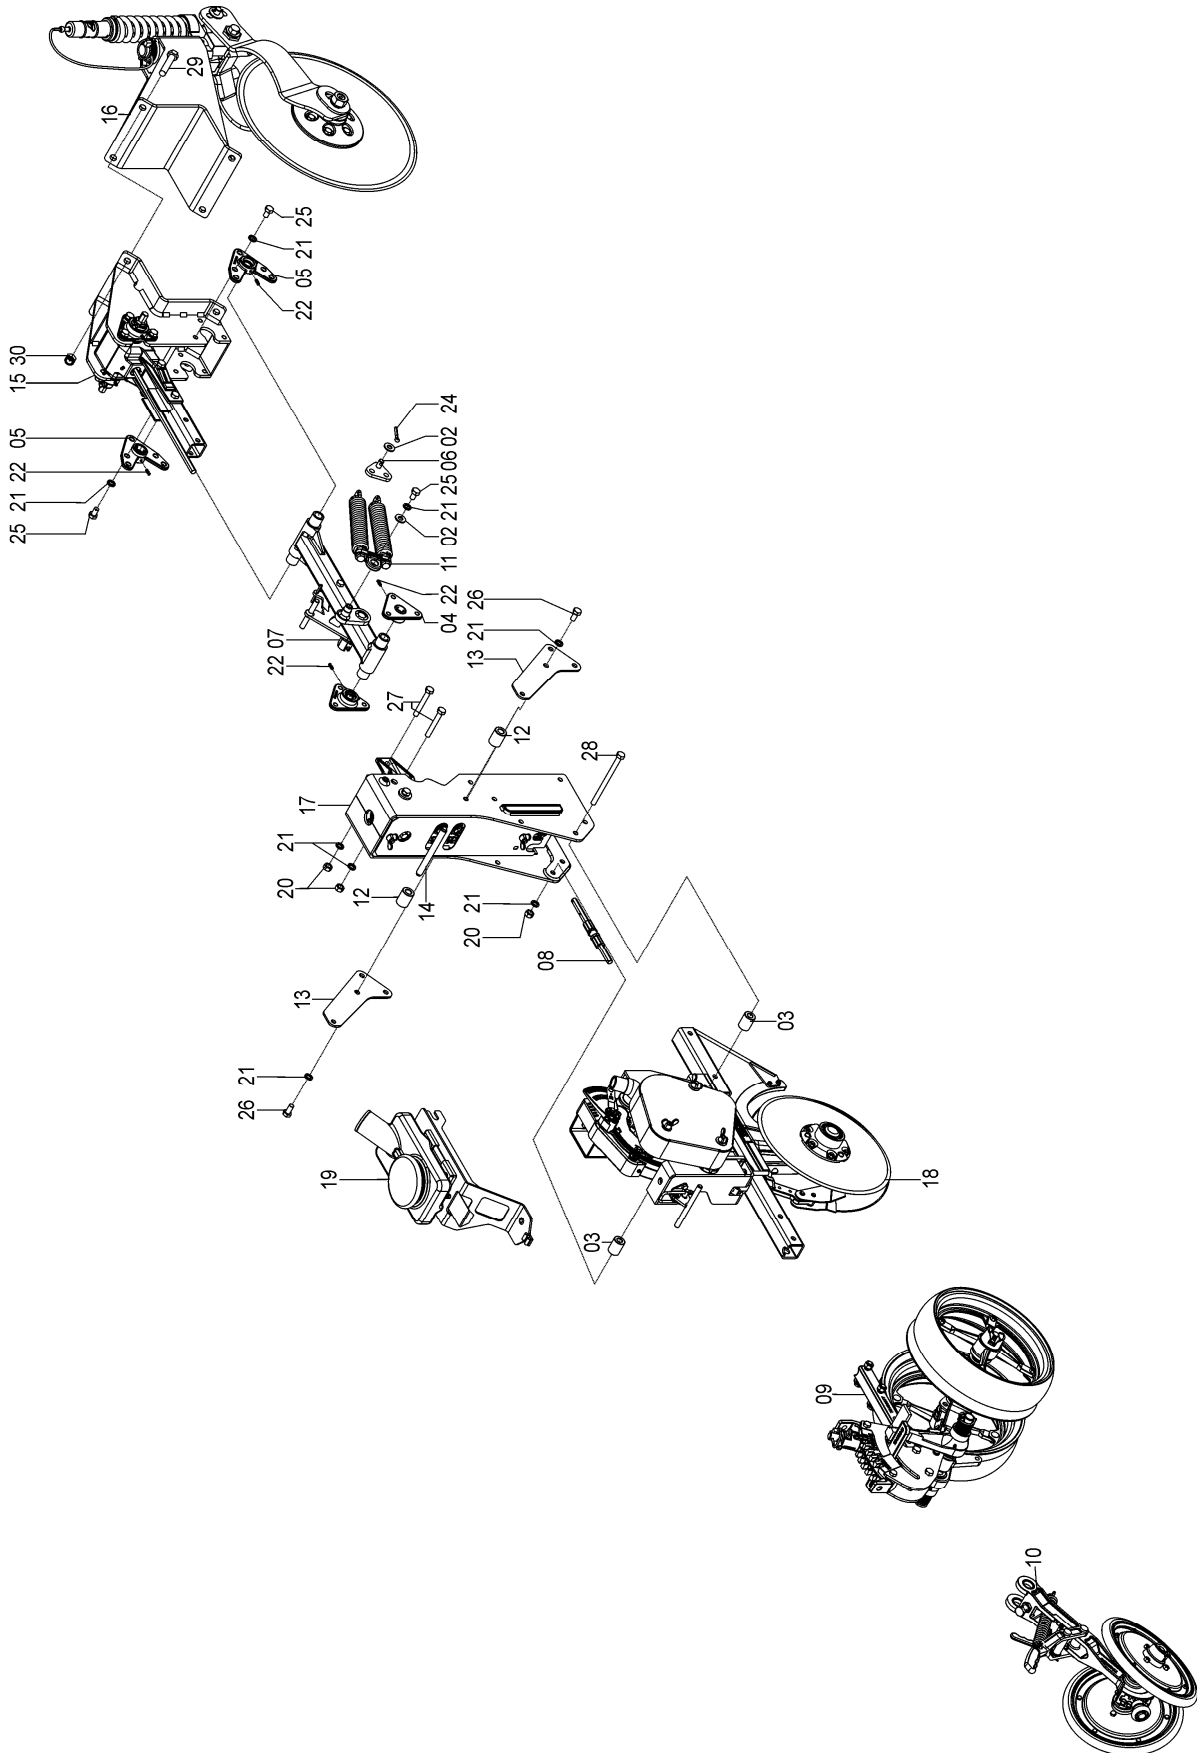

76076000 - CJ. LINHA SEMENTE SOL TT VS CURTA DISCO 15.1/2" E 15"

76076000 - C.J. LINHA SEMENTE SOL TT VS CURTA DISCO 15.1/2" E 15"

REF.	CÓDIGO	DENOMINAÇÃO	QT./CJ.
01	03100051	ARRUELA.....	2
02	28040023	ARRUELA.....	2
03	72450017	BUCHA LINHA SEMENTE.....	6
04	72450040	MANCAL ROSCADO.....	2
05	72450041	MANCAL INFERIOR.....	2
06	72451700	CJ. APOIO MOLA.....	1
07	72455002	CJ. PANTÓGRAFO DIR.....	1
08	72455010	CJ. EIXO TRANSMISSÃO MENOR.....	1
09	72455016	CJ. LIMITADOR DE PROFUNDIDADE.....	1
10	72455017	CJ. COMPACTADOR.....	1
11	72455021	CJ. MOLA.....	1
12	72790005	ESCALONADOR 42X16X32.....	2
13	72790009	LATERAL CURTA SEDE RESERVATÓRIO.....	2
14	72790015	TUBO TRAVESSA.....	1
15	76075001	CJ. SUPORTE SUPERIOR.....	1
16	76075004	CJ. LINHA AD. F. AFAST.D.CORTE 20".....	1
17	76075007	TORRE PANTÓGRAFO CENTRAL S/BUCHA.....	1
18	76076001	CJ. LINHA CURTA DISCOS 15_1/2" E 15" SOL TT VS.....	1
19	76076002	CJ. SEDE RESERV. SEMENTE SOL TT VS.....	1
20	82050712	PORCA SEXTAVADA M12.....	5
21	83010112	ARRUELA PRESSÃO M12.....	18
22	84300618	GRAXEIRA R. 6x1.....	4
23	85001235	CONTRAPINO 1/8x1.....	2
24	85001843	CONTRAPINO 1/4x1. 1/2.....	1
25	818812020	PARAFUSO CAB. SEX. M12X20 8.8.....	7
26	818812025	PARAFUSO CAB. SEX. M12X25 8.8.....	6
27	818812085	PARAFUSO CAB SEX M12X85 8.8.....	2
28	818812170	PARAFUSO CAB SEX M12X170 8.8.....	3
29	818816085	PARAFUSO CAB. SEX. M16X85 8.8.....	4
30	8200071608	PORCA AUTOTR. DIN980 MA 16-8 DS.....	4