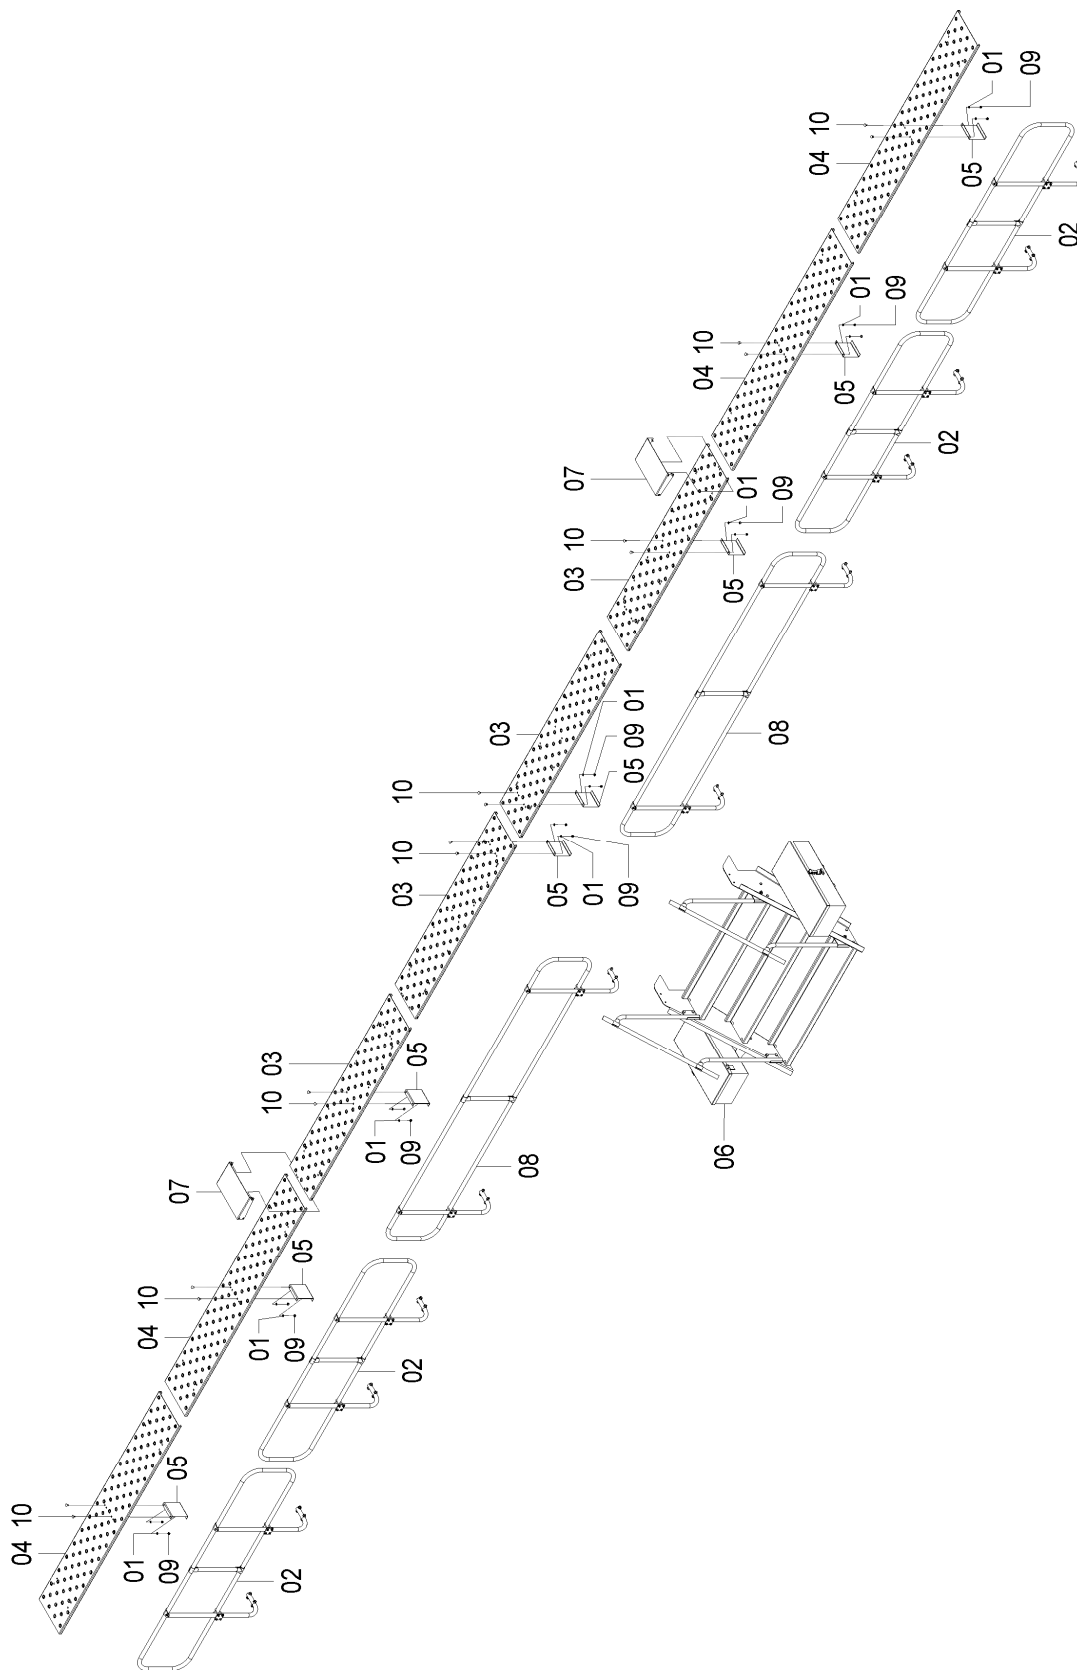

76185000 – CJ. PLATAFORMA E CORRIMÃO SOL TT 36/40

76185000 – CJ. PLATAFORMA E CORRIMÃO SOL TT 36/40

REF.	CÓDIGO	DENOMINAÇÃO	QT./CJ.
01	15070065	ARRUELA LISA.....	16
02	72655006	CJ. SANTO ANTÔNIO MAIOR SEED.....	4
03	76110001	PLATAFORMA MENOR SOL TRANS.....	4
04	76110002	PLATAFORMA MAIOR SOL TRANS.....	4
05	76110003	ENCOSTO DA PLATAFORMA.....	8
06	76115001	CJ. ESCADA PAR TRANS.....	1
07	76115100	CJ. EMENDA PLATAFORMA SOL TT.....	2
08	76185001	CJ. SANTO ANTÔNIO SOL TT 36/40.....	2
09	82000710	PORCA AUTOTR. M 10 DS.....	16
10	816810020	PARAFUSO CAB. CIL. P. Q. (FRANCÊS) M 10 X 20 8.8.....	16