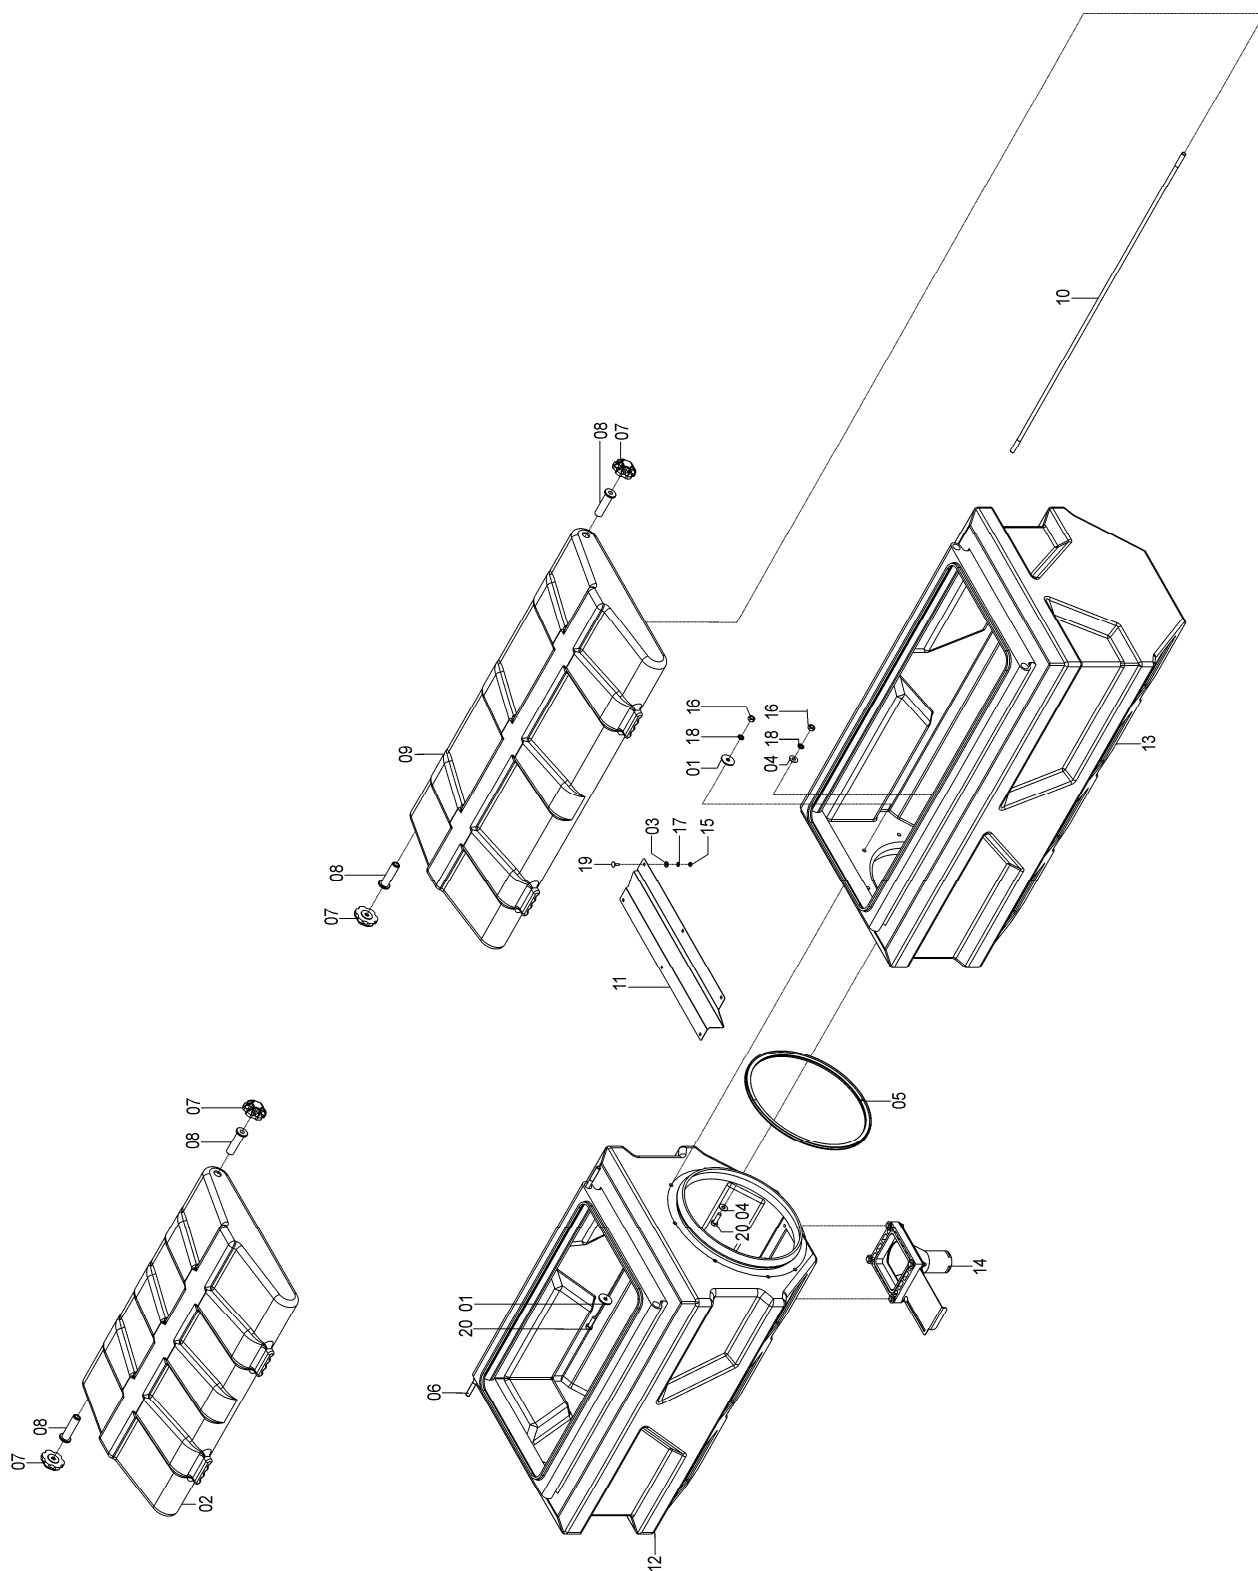

76085005 - CJ. BERÇO

REF.	CÓDIGO	DENOMINAÇÃO	QT./CJ.
01	15070001	GRAMPO.....	8
02	28040023	ARRUELA.....	16
03	72610001	PERFIL 'U' BERÇO MENOR.....	4
04	72610300	CJ. BERÇO	4
05	76080002	PINO 5/8 137mm.....	8
06	82050712	PORCA SEXTAVADA M12	16
07	83010112	ARRUELA PRESSÃO M12	16
08	816812030	PARAFUSO CAB. CIL P.Q. (FRANCÊS) M12X30 8.8	16

76085007 - C.J. ROTOMOLDADO DIR. SOL TT
76085008 - C.J. ROTOMOLDADO ESQ. SOL TT