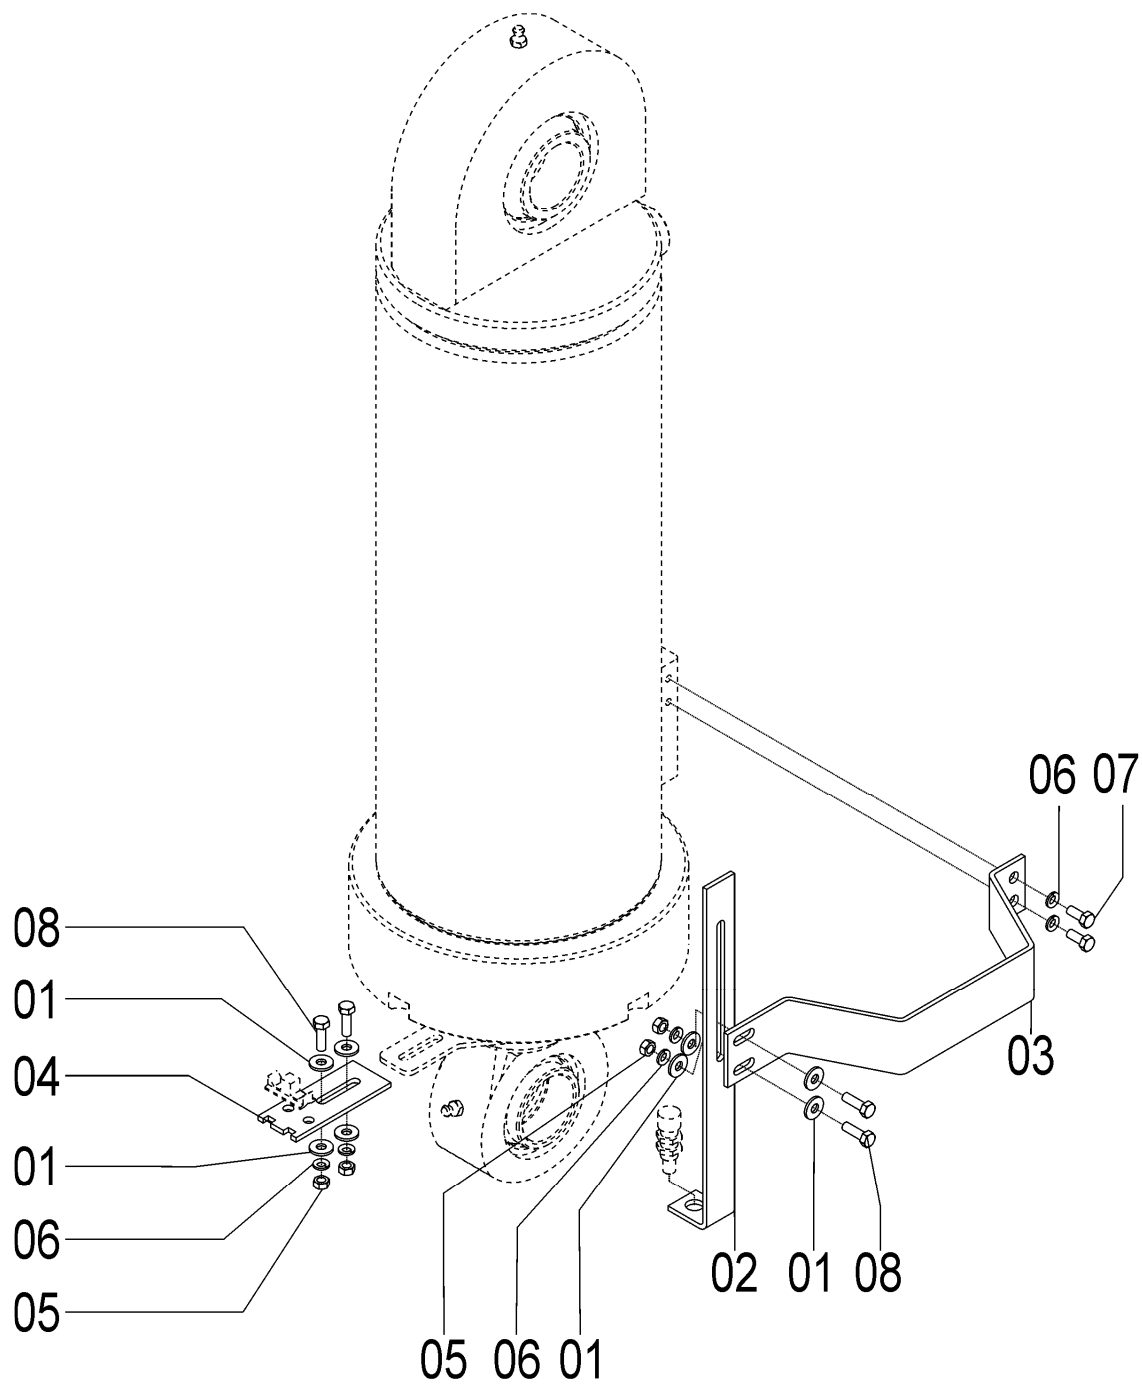

76065005 - C.J. SENSOR CATRACA SOL TT

76065005 - CJ. SENSOR CATRACA SOL TT

REF.	CÓDIGO	DESCRIÇÃO	QT./CJ.
01	03100411	ARRUELA M.5.....	8
02	76060011	SUPORTE SENSOR CILINDRO.....	1
03	76060012	APOIO SENSOR	1
04	76060013	SUPORTE IMA SENSOR	1
05	82050705	PORCA SEXTAVADA M5	4
06	83010105	ARRUELA PRESSÃO M5	6
07	818805012	PARAFUSO CABEÇA SEXTAVADA M5X12 8.8.....	2
08	818805016	PARAFUSO CABEÇA SEXTAVADA M5X16 8.8.....	4