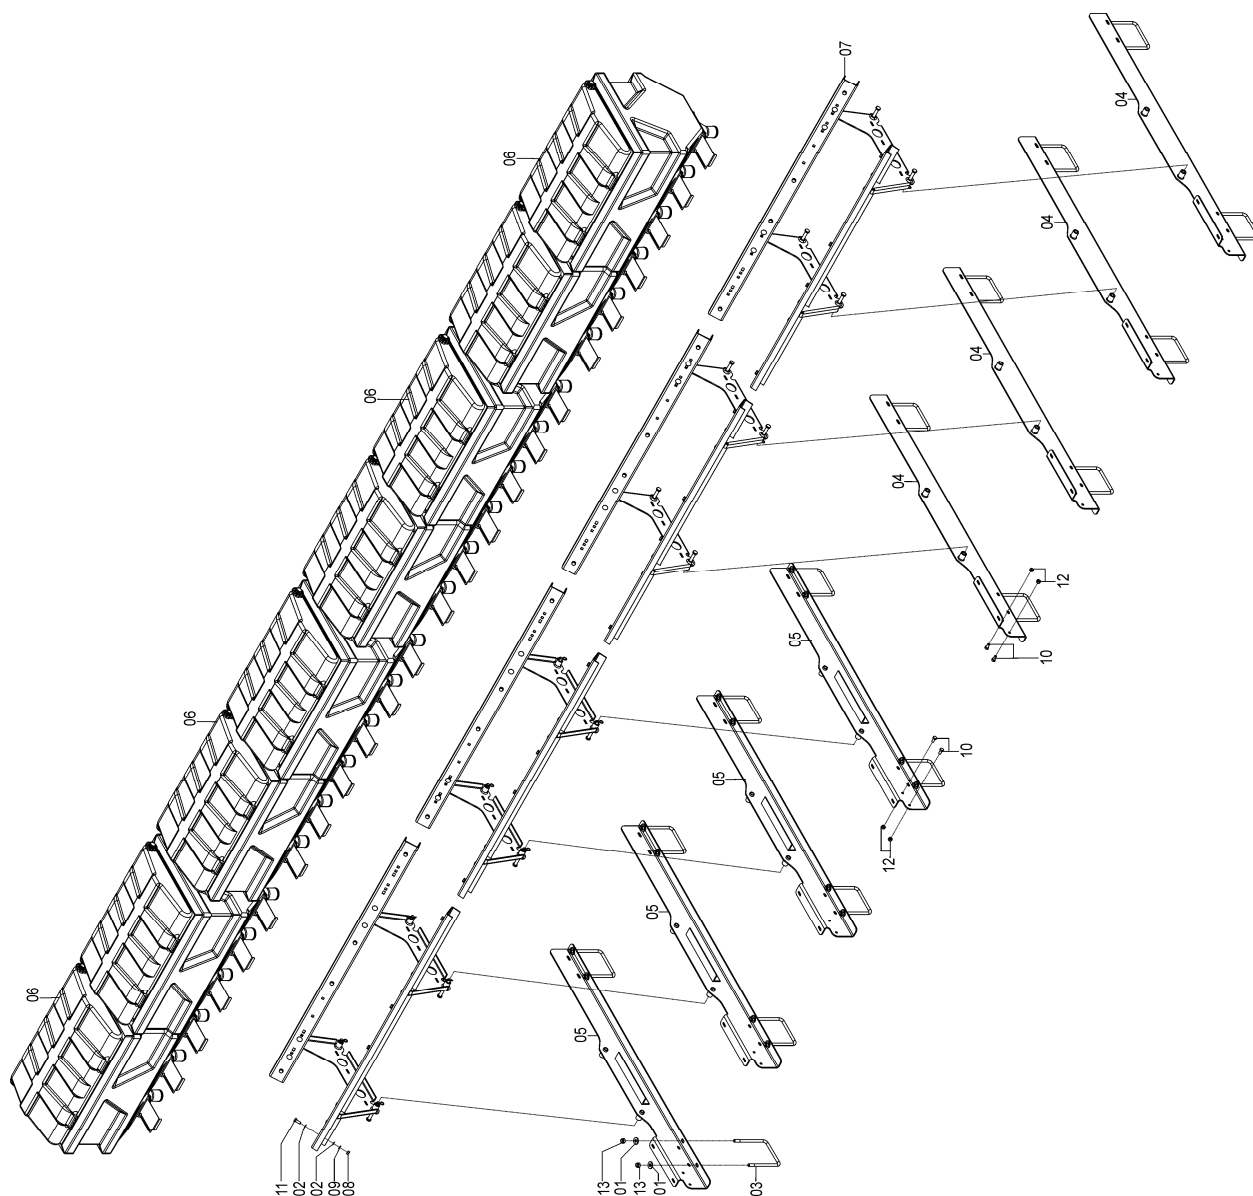

76175001 - CJ. BERÇO RESERVATÓRIO CENTRAL SOL 36/40

76175001 - C.J. BERÇO RESERVATÓRIO CENTRAL SOL 36/40

REF.	CÓDIGO	DESCRIÇÃO	QT./CJ.
01	03070034	ARRUELA LISA.....	32
02	15230030	ARRUELA.....	64
03	76080003	ABRAÇADEIRA	16
04	76080100	CJ. SUPORTE ESQ. DO BERÇO.....	4
05	76080200	CJ. SUPORTE DIR. DO BERÇO	4
06	76085006	CJ. RESERVATÓRIO ADUBO DUPLO SOL TT	4
07	76175002	CJ. BERÇO SOL TT 36/40.....	1
08	82150712	PORCA SEXTAVADA M12 INOX	32
09	83080112	ARRUELA PRESSÃO M12 INOX	32
10	818712025	PARAFUSO CAB. SEX. M12X25.....	4
11	8181012030	PARAFUSO CAB. SEX. M12X30 INOX.....	32
12	8200071208	PORCA AUTOTR. DIN980 MA 12-8 DS	4
13	8200071608	PORCA AUTOTR. DIN980 MA 16-8 DS	32