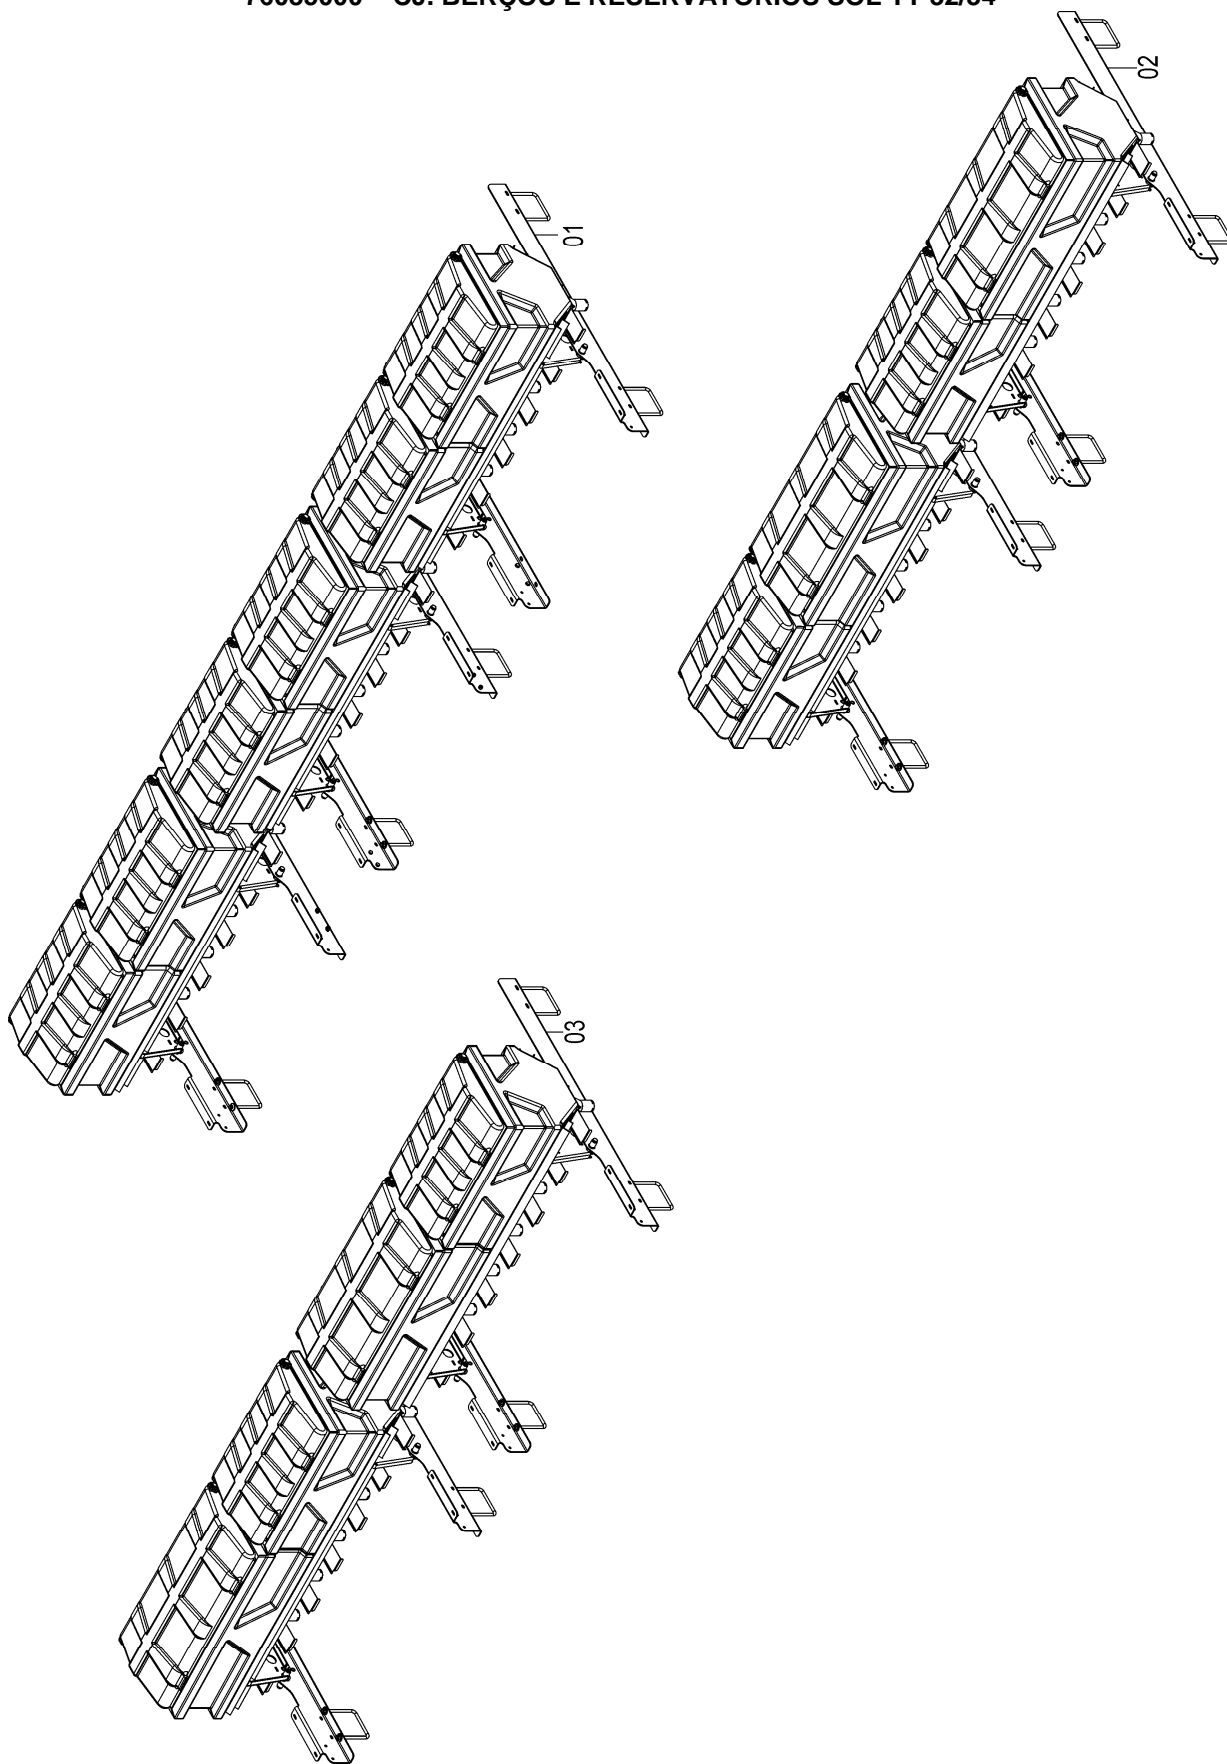

76085000 – CJ. BERÇOS E RESERVATÓRIOS SOL TT 32/34