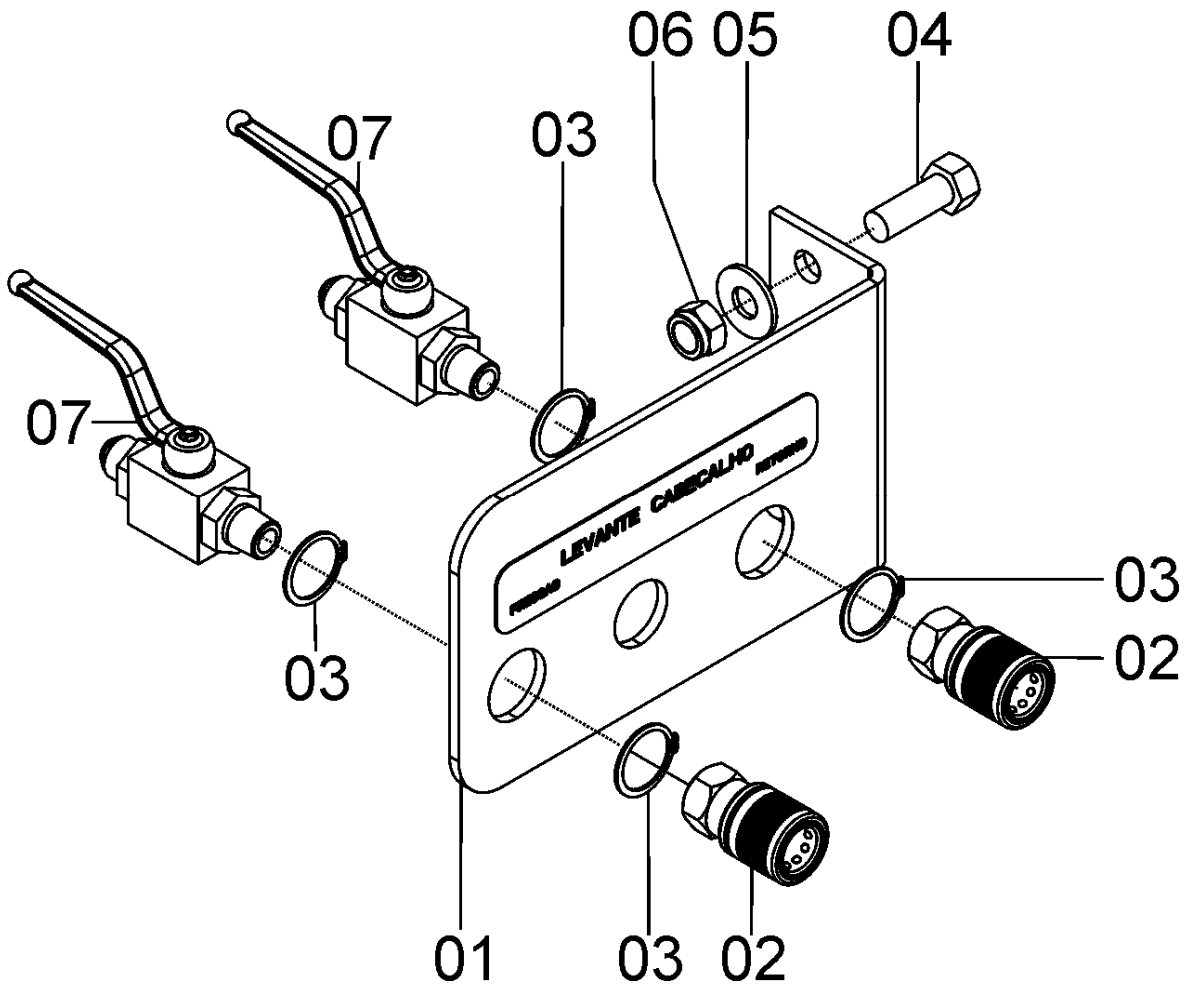

76095206-CJ. PAINEL COMANDO HIDRÁULICO CABEÇALHO

76095206-CJ. PAINEL COMANDO HIDRÁULICO CABEÇALHO

REF.	CÓDIGO	DENOMINAÇÃO	QT./CJ.
01	76090003	APOIO ENGATE RÁPIDO CABEÇALHO.....	1
02	05182595	ENGATE RÁPIDO NPT 1/2 FÊMEÁ.....	2
03	90220035	ANEL ELÁSTICO P/ EIXO E-35.....	4
04	818816045	PARAFUSO CAB. SEX. M16X45 8.8.....	2
05	15140010	ARRUELA.....	2
06	8200071608	PORCA AUTOTR. DIN980 MA 16-8 DS.....	2
07	05250138	VÁLVULA DE ESF. 1/2" CONEXÃO JIC7/8X1/2NPT.....	2