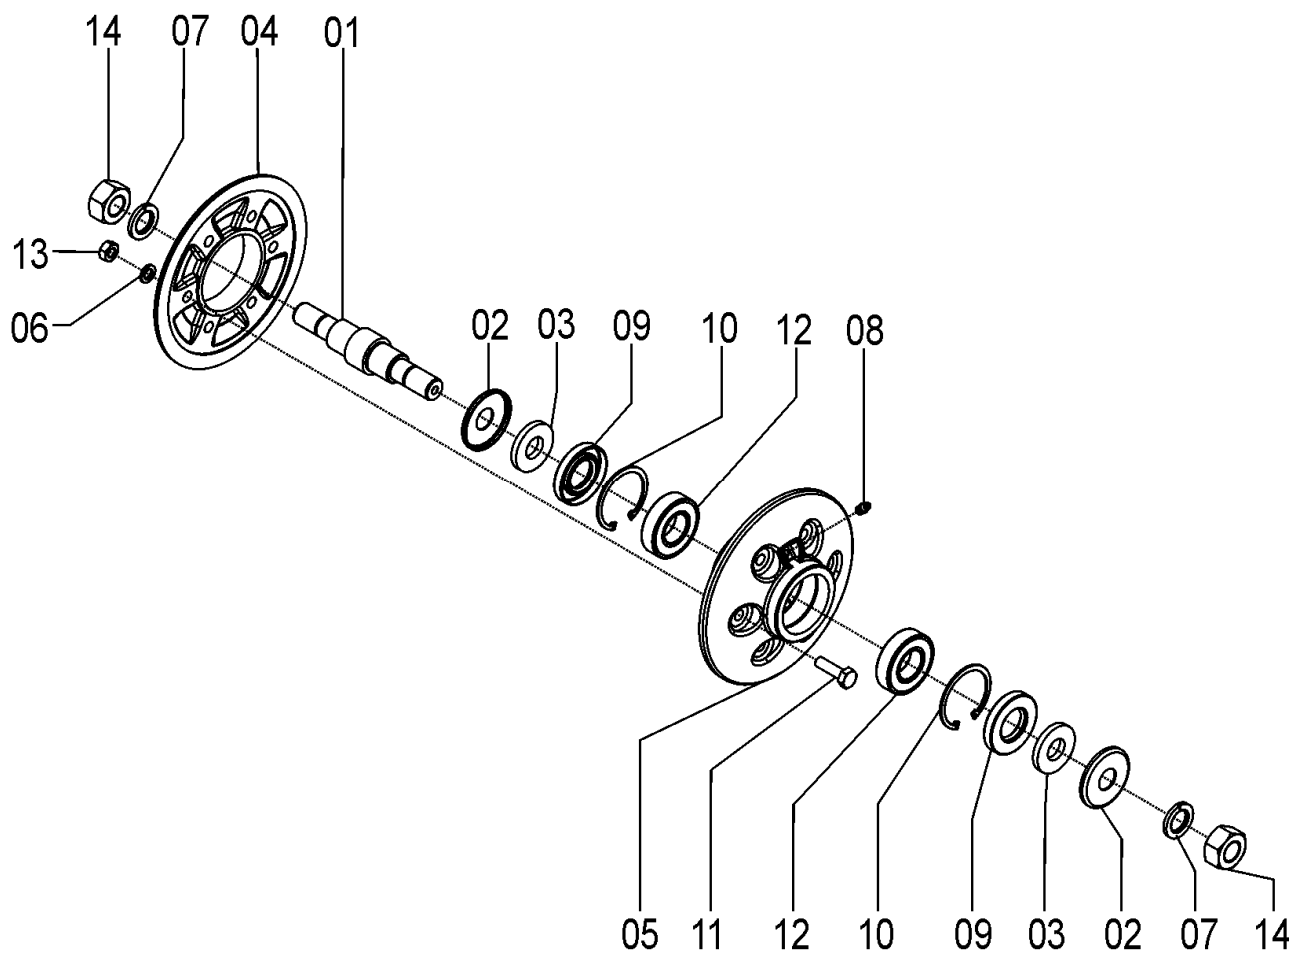

03297103 - CJ. MANCAL DISCO DE CORTE

03297103 - CJ. MANCAL DISCO DE CORTE

REF.	CÓDIGO	DENOMINAÇÃO	QT./CJ.
01	03190004	EIXO	1
02	03190016	CHAPA DE VEDAÇÃO	2
03	03190019	ARRUELA.....	2
04	03190020	FLANGE DE ENCOSTO	1
05	03190021	CUBO DO DISCO	1
06	83010110	ARRUELA PRESSÃO M10	6
07	83010122	ARRUELA PRESSÃO M22	2
08	84300818	GRAXEIRA R. 8x1. 25	1
09	89201273	RETENTOR 01273 BA.....	2
10	90220262	ANEL ELÁSTICO P/ FURO I-62	2
11	818810035	PARAFUSO CAB. SEX. M10X35 8.8	6
12	882062060	ROLAMENTO DE ESFERAS 6206 Z SKF/C3.....	2
13	8205071008	PORCA SEXTAVADA DIN934 MA10-8	6
14	8205072208	PORCA SEXTAVADA DIN934 MA22-8	2