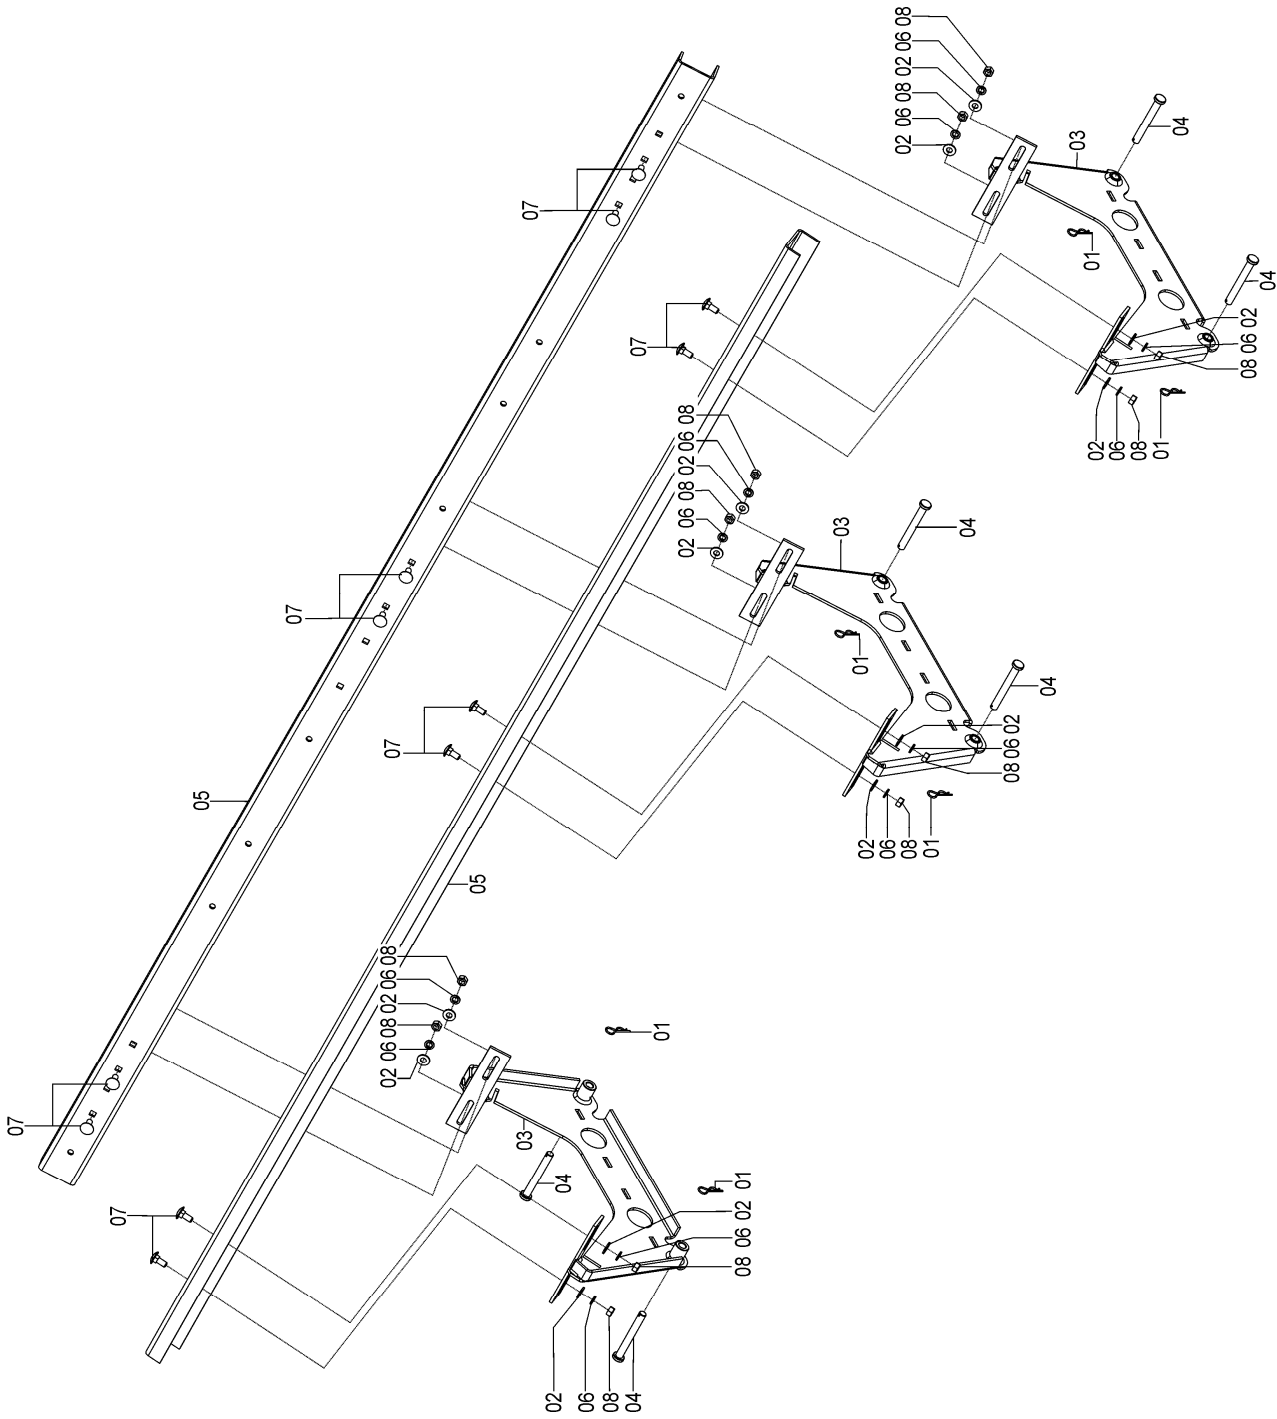

76085004 - CJ. BERÇO

REF.	CÓDIGO	DENOMINAÇÃO	QT./CJ.
01	15070001	GRAMPO.....	12
02	28040023	ARRUELA.....	24
03	72610002	PERFIL 'U' BERÇO MENOR.....	6
04	72610300	CJ. BERÇO	6
05	76080002	PINO 5/8 137mm.....	12
06	82050712	PORCA SEXTAVADA M12	24
07	83010112	ARRUELA PRESSÃO M12	24
08	816812030	PARAFUSO CAB. CIL P.Q. (FRANCÊS) M12X30 8.8	24

76145104 - CJ BERÇO SOL TT DIR. SOL TT 28/30
76145105 - CJ BERÇO SOL TT ESQ. SOL TT 28/30