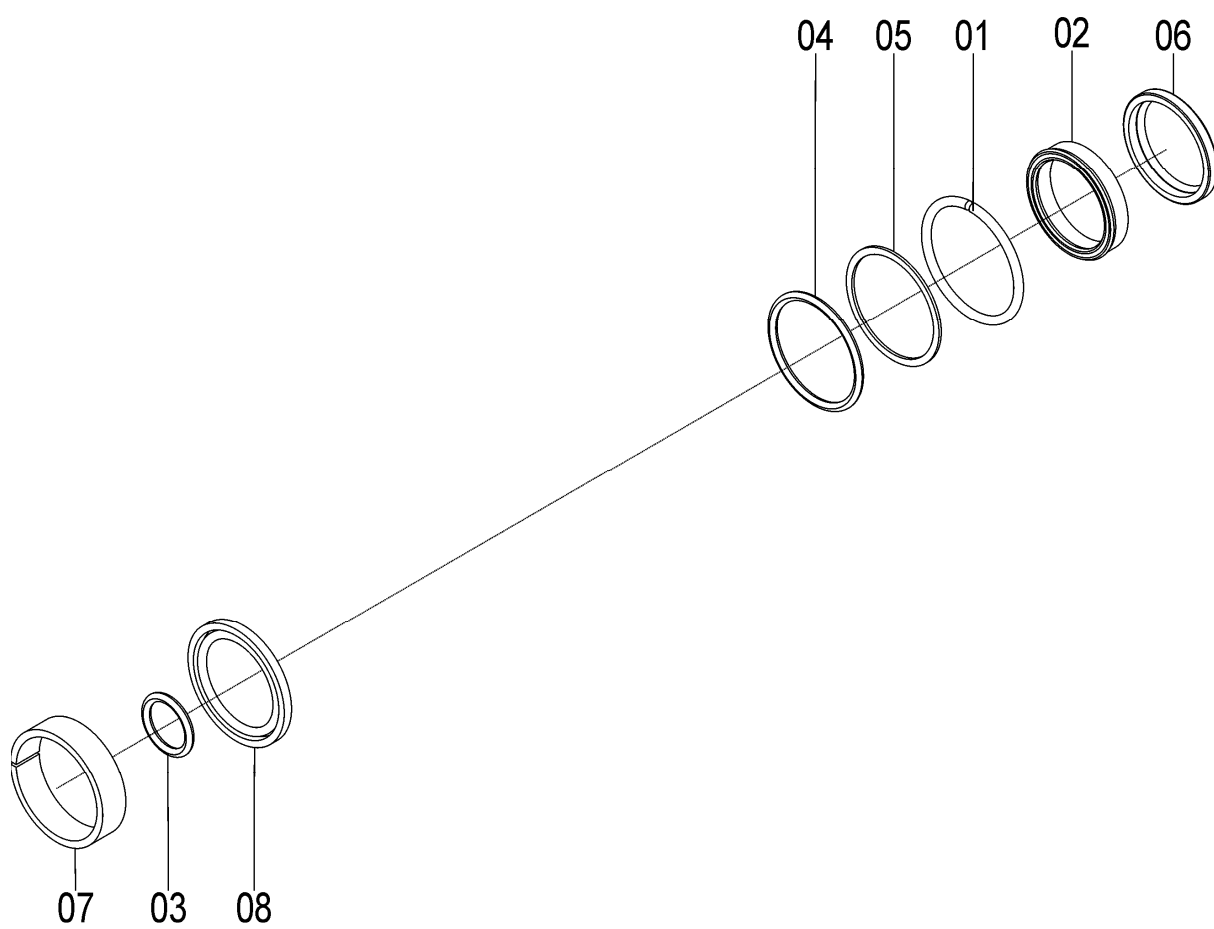

76095206-CJ. PAINEL COMANDO HIDRÁULICO CABEÇALHO

REF.	CÓDIGO	DENOMINAÇÃO	QT./CJ.
01	76090003	APOIO ENGATE RÁPIDO CABEÇALHO.....	1
02	05182595	ENGATE RÁPIDO NPT 1/2 FÊMEÁ.....	2
03	90220035	ANEL ELÁSTICO P/ EIXO E-35.....	4
04	818816045	PARAFUSO CAB. SEX. M16X45 8.8.....	2
05	15140010	ARRUELA.....	2
06	8200071608	PORCA AUTOTR. DIN980 MA 16-8 DS.....	2
07	05250138	VÁLVULA DE ESF. 1/2" CONEXÃO JIC7/8X1/2NPT.....	2

58105009 – KIT REPARO P/CILINDRO 58105008