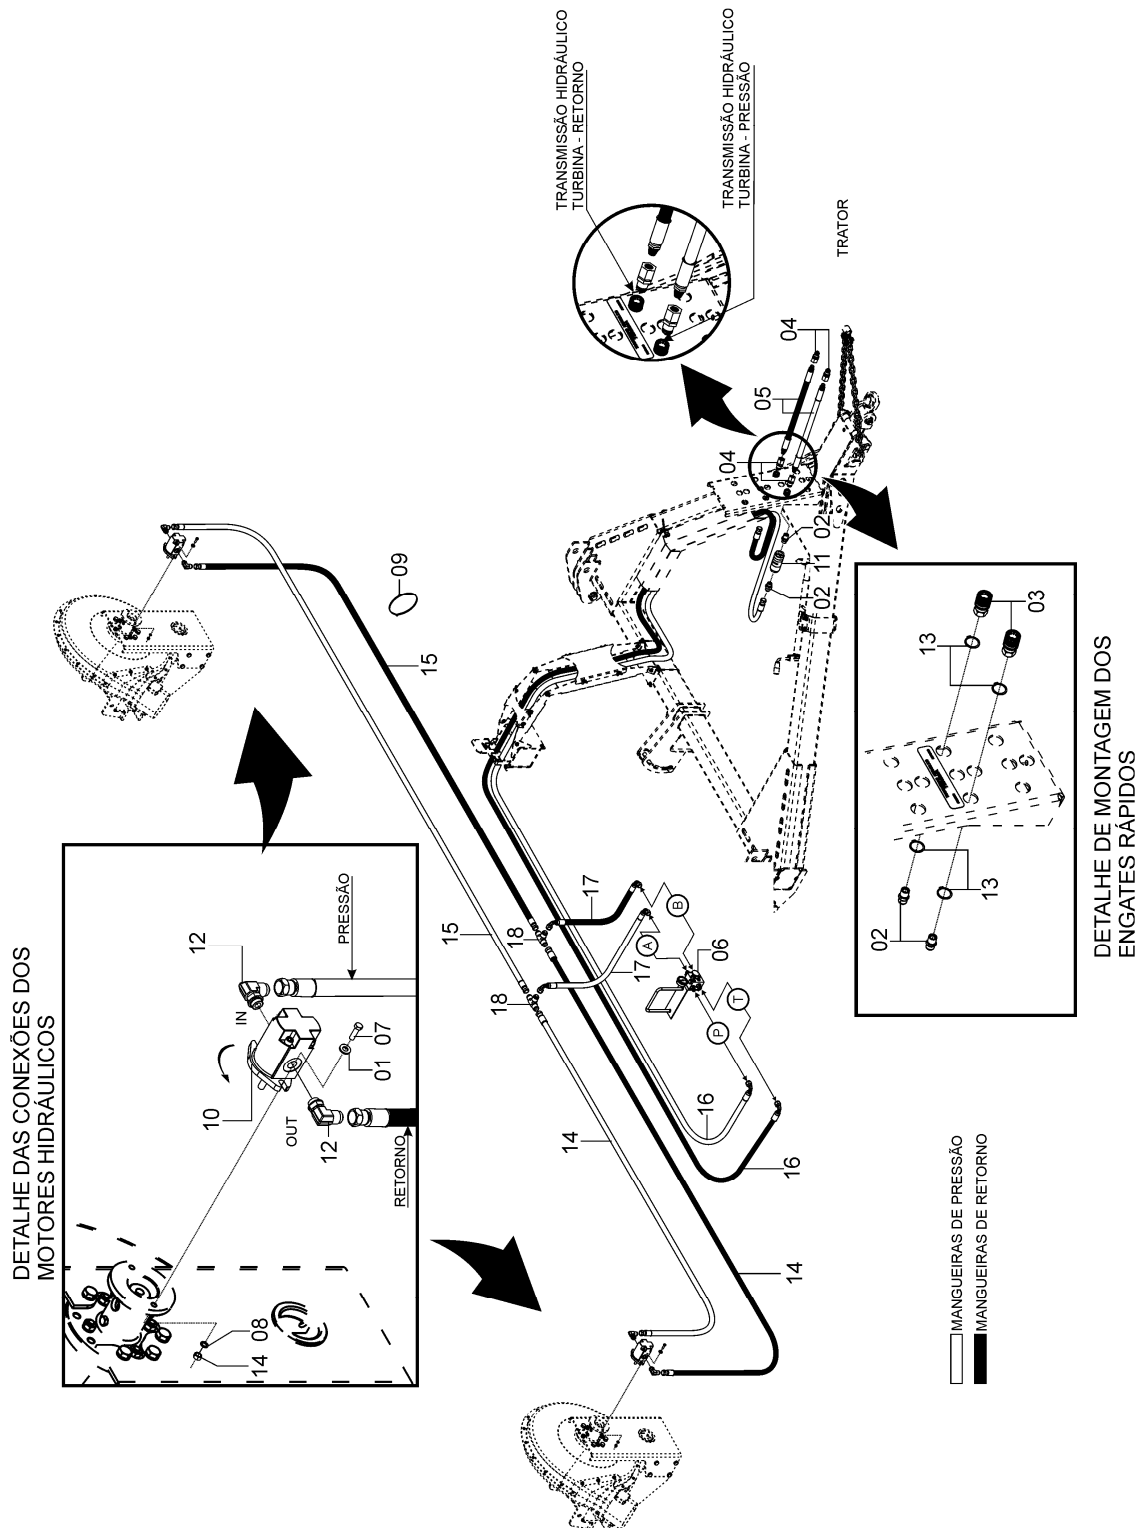

76127000 - CJ. ACIONAMENTO HIDRÁULICO SUGADOR DE AR
(SOMENTE PARA MÁQUINAS VACUUM SYSTEM)

**76127000 - CJ. ACIONAMENTO HIDRÁULICO SUGADOR DE AR
(SOMENTE PARA MÁQUINAS VACUUM SYSTEM)**

REF.	CÓDIGO	DENOMINAÇÃO	QT./ CJ.
01	03220028	ARRUELA LISA 1,50X13, 5X24	4
02	05022021	ADAPTADOR MACHO NPTF1/2-MA.....	2
03	05182595	ENGATE RÁPIDO NPT 1/2 FÊMEA	2
04	05182596	ENGATE RÁPIDO NPT 1/2 MACHO	4
05	76095004	CJ. SEDE FLEXÍVEL 1/2"X5600	2
06	76127002	CJ. BLOCO VÁLVULA REGULADOR	1
07	818808016	PARAFUSO CAB. SEX.8X16 8.8.....	4
08	83010108	ARRUELA PRESSÃO M 8	4
09	86050057	ABRAÇADEIRA PLÁSTICA 4,8X4.....	50
10	86401813	MOTOR HID. PLM10.5DO-30S0-L	2
11	86441001	FILTRO DE ÓLEO HF705-10.04.....	1
12	86563241	ADAPTADOR 90G. M.OR.3/4UNF	4
13	90220035	ANEL ELÁSTICO P/EIXO E-35.....	4
14	76127005	CJ. SEDE FLEXÍVEL 1/2 X 2850	2
15	76127003	CJ. SEDE FLEXÍVEL 1/2 X 6800	2
16	76098203	CJ. SEDE FLEXÍVEL 1/2 X 6900	2
17	76127004	CJ. SEDE FLEXÍVEL 1/2 X 450	2
18	05022237	ADAPTADOR "T" MACHO JIC 7/8"	2