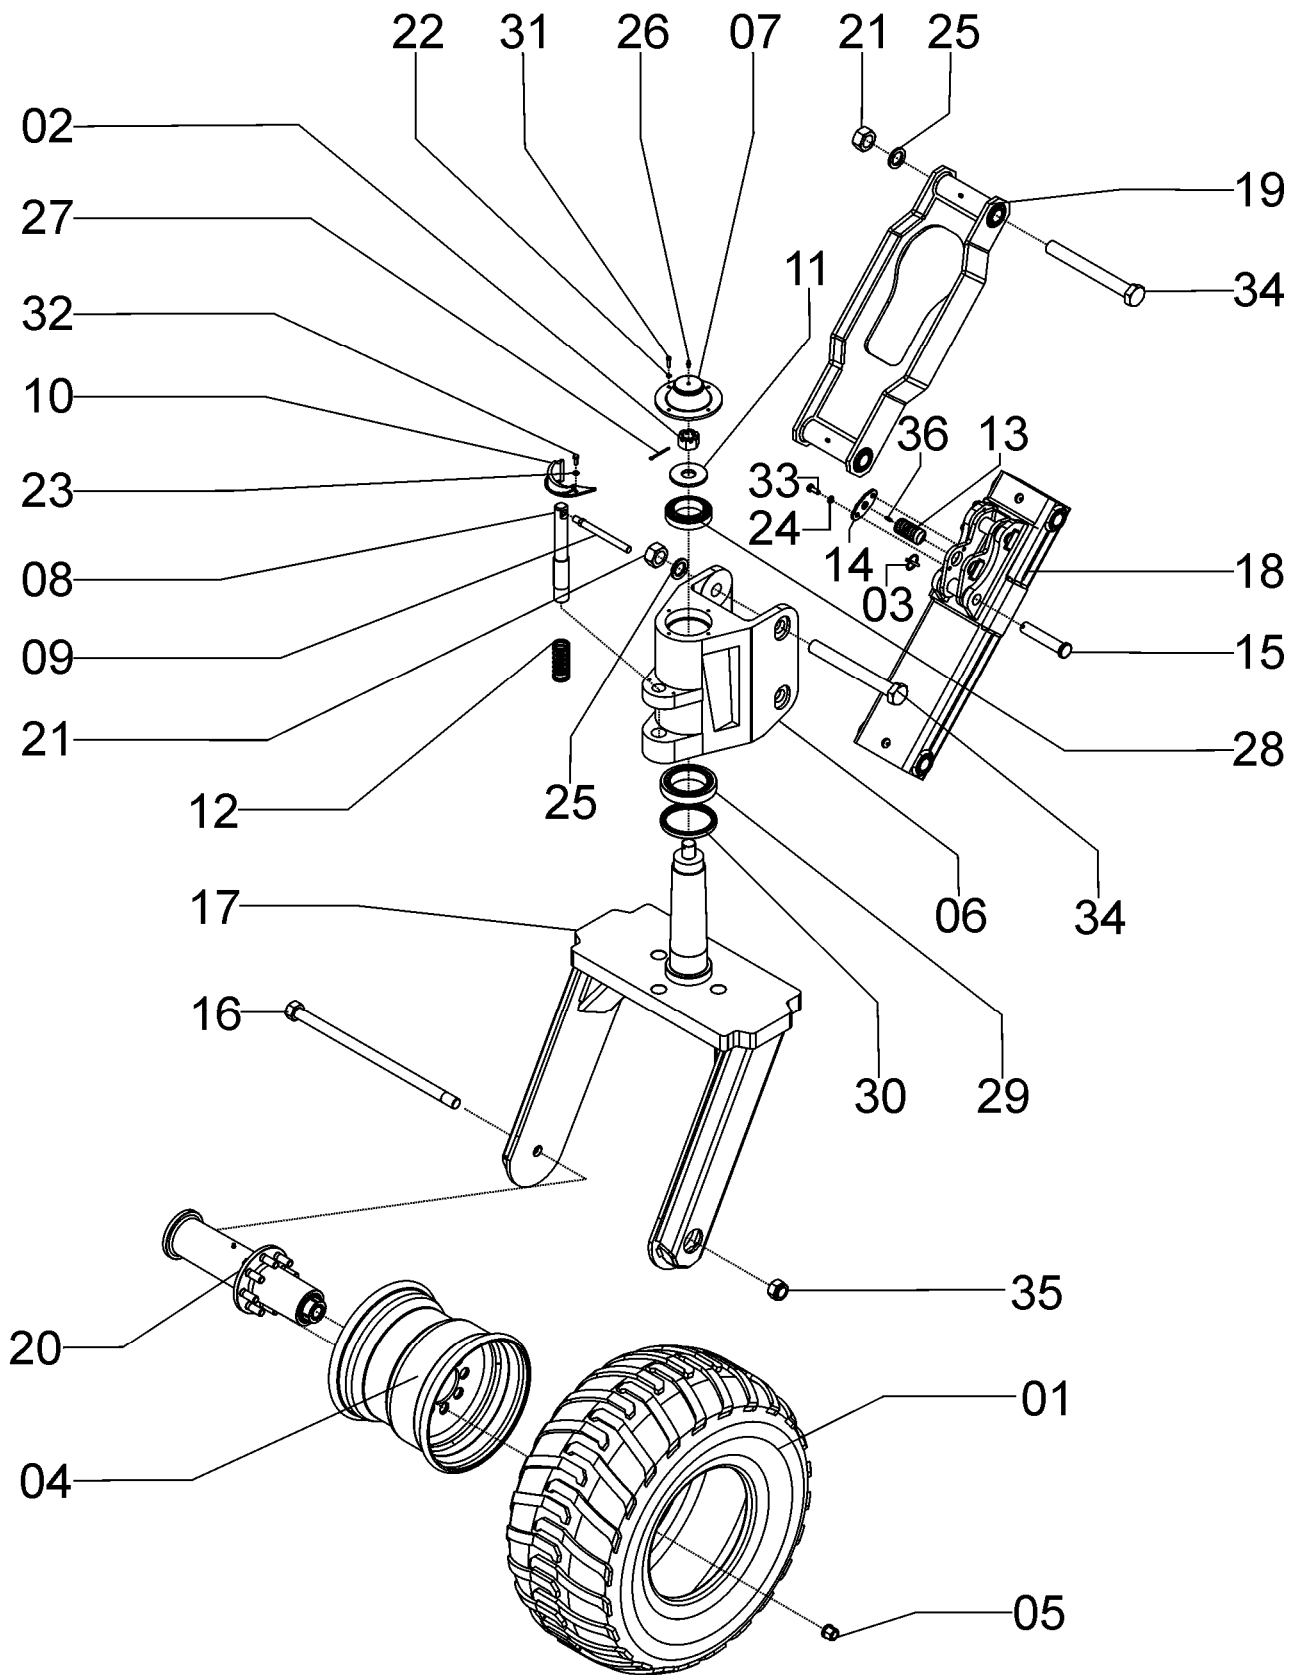

76045300 - C.J. RODADO

76045300 - C.J. RODADO

REF.	CÓDIGO	DENOMINAÇÃO	QT./CJ.
01	93064001514	PNEU 400/60 - 15.5/14	1
02	15040015	PORCA SEXT. CASTELO S/COROA	1
03	18010011	PINO TRAVA 1/4X2.....	1
04	25030400	CJ. ARO.....	1
05	82112620	PORCA SEX. C/ANEL OSC.M20X1,5 CHAVE 30.....	8
06	69040002	MANCAL RODADO TRASEIRO DIR.	1
07	9040005	CALOTA MANCAL RODADO	1
08	69040008	PINO DE TRAVA.....	1
09	69040009	MANÍPULO	1
10	69040010	REGULADOR RODADO ESQ.	1
11	69040019	ARRUELA.....	1
12	69040038	MOLA DA TRAVA.....	1
13	76040012	ARTICULADOR TRAVA CILINDRO.....	1
14	76040013	TRAVA ARTICULADOR CILINDRO.....	1
15	76040014	ARTICULADOR.....	1
16	76040600	CJ. APOIO M30X523.....	1
17	76041400	CJ. GARFO RODADO.....	1
18	76045201	CJ. PANTÓGRAFO INFERIOR RODADO	1
19	76045202	CJ. PANTÓGRAFO SUPERIOR RODADO	1
20	76045301	CJ. APOIO MONTADO.....	1
21	82050736	PORCA SEXTAVADA M36	4
22	83010106	ARRUELA PRESSÃO M6	4
23	83010108	ARRUELA PRESSÃO M8	2
24	83010110	ARRUELA PRESSÃO M10	2
25	83010136	ARRUELA PRESSÃO M36	4
26	84300818	GRAXEIRA R. 8x1. 25.....	1
27	85001651	CONTRAPINO 3/16x2. 1/4.....	1
28	88332016PL	ROLAMENTO DE ROLOS CÔNICOS 32016X.....	1
29	88332020PL	ROLAMENTO DE ROLOS CÔNICOS 32020X.....	1
30	89201711	RETENTOR 01735-BG.....	1
31	818806025	PARAFUSO CAB SEX M6X25 8.8	4
32	818808020	PARAFUSO CAB SEX M8X20 8.8.....	2
33	818810020	PARAFUSO CAB. SEX. M10X20 8.8.....	2
34	818836310	PARAFUSO CAB SEX M36X310 8.8.....	4
35	8200163008	PORCA AUTOTR. DIN985 MB 30-8	1
36	84300618	GRAXEIRA R. 6X18	1