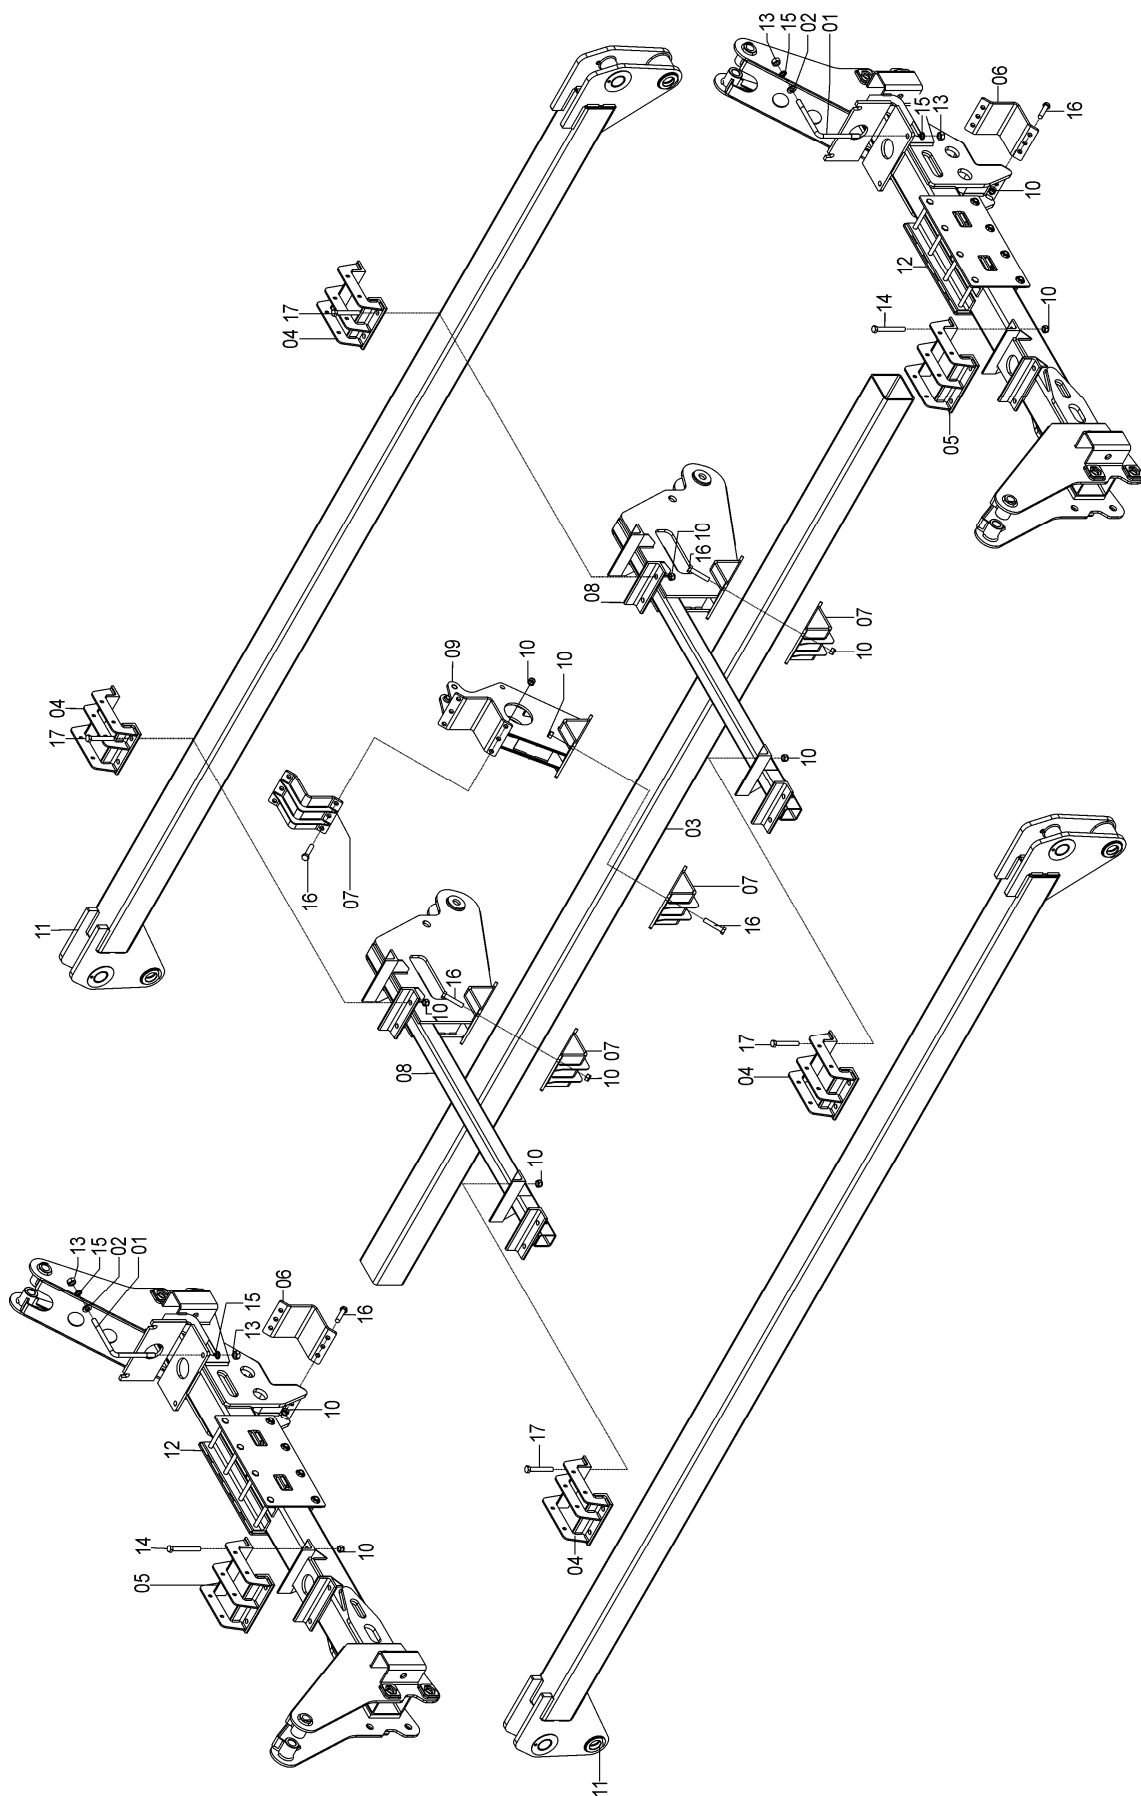

76015004 – CJ. CHASSI CENTRAL

76015004 – CJ. CHASSI CENTRAL

REF.	CÓDIGO	DENOMINAÇÃO	QT./CJ.
01	28070003	APOIO "L"	4
02	28070011	ARRUELA LISA	4
03	76010001	SEDE MENOR MODULO CENTRAL.....	1
04	76010700	CJ. ABRAÇADEIRA SUPERIOR	4
05	76010800	CJ. ABRAÇADEIRA MAIOR	2
06	76011800	CJ. ABRAÇADEIRA DA SEDE	2
07	76011900	CJ. ABRAÇADEIRA	4
08	76013600	CJ. SEDE MENOR MODULO CENTRAL	2
09	76013700	CJ. ABRAÇADEIRA	1
10	8200072008	PORCA AUTOTR. DIN980 MA 20-8 DS	60
11	76015008	CJ. TUBO PRINCIPAL CENTRAL	2
12	76015011	CJ. SEDE SUPORTE RODADO	2
13	8205072208	PORCA SEXTAVADA DIN934 MA22-8	8
14	818820170	PARAFUSO CAB. SEX. M20X170 8.8	8
15	83010122	ARRUELA PRESSÃO M22	8
16	818820100	PARAFUSO CAB. SEX. M20X100 8.8	36
17	818820140	PARAFUSO CAB. SEX. M20X140 8.8	16