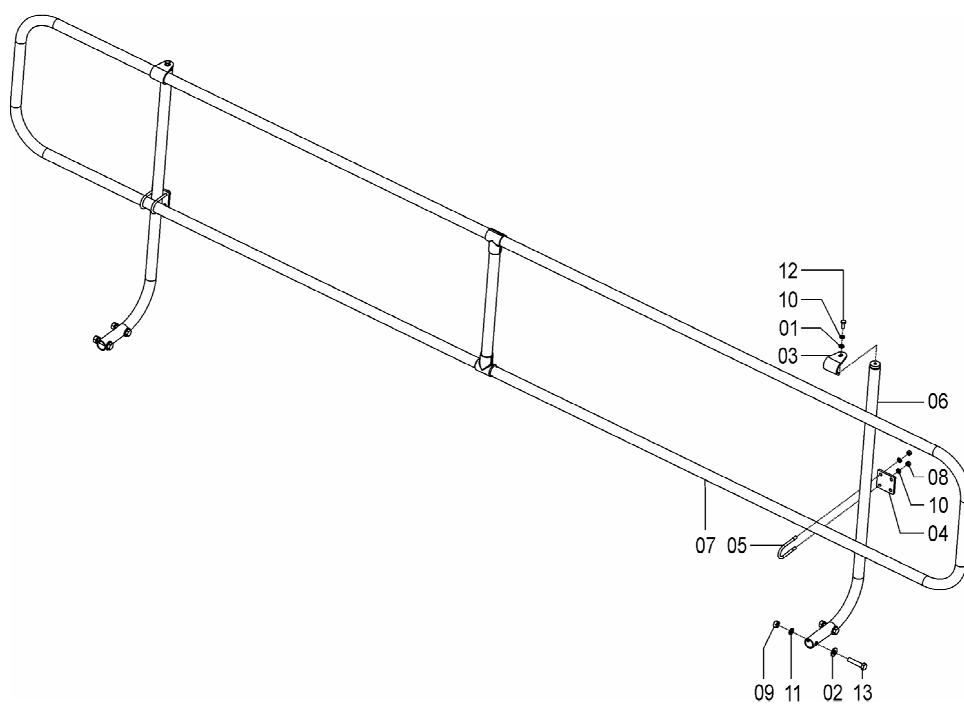

76115100 - CJ. EMENDA PLATAFORMA SOL TT

REF.	CÓDIGO	DENOMINAÇÃO	QT./CJ.
01	01100023	ARRUELA LISA.....	4
02	76110300	EMENDA PLATAFORMA.....	1
03	76115101	ROLETE NYLON.....	2
04	76115102	BUCHA EMENDA.....	2
05	82000706	PORCA AUTOTR. M 6 DS.....	2
06	90220006	ANEL ELÁSTICO PARA EIXO E-6.....	2
07	818806025	PARAFUSO CAB. SEXT. M 6 X 25 8.8.....	2

76155001 - C.J. SANTO ANTONIO SOL TT 28/30