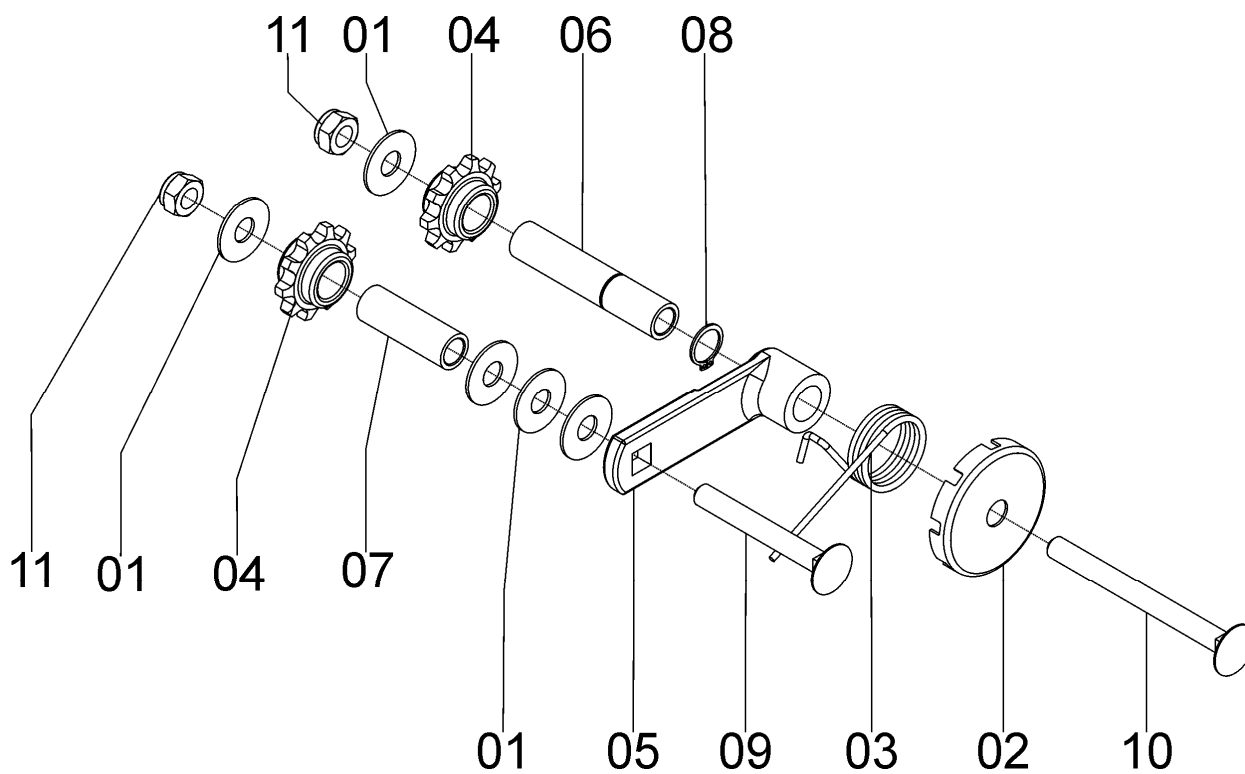

76065002 - CJ. ESTICADOR SEMENTE

76065002 - CJ. ESTICADOR SEMENTE

REF.	CÓDIGO	DENOMINAÇÃO	QT./CJ.
01	03030009	ARRUELA.....	5
02	25060055	TRAVA.....	1
03	28040037	MOLA	1
04	28040075	ENGRENAGEM DO TENSOR	2
05	71080041	BRAÇO DO ESTICADOR	1
06	76060004	BUCHA DO ESTICADOR	1
07	76060005	BUCHA.....	1
08	90220017	ANEL ELÁSTICO P/ EIXO E-17.....	1
09	816810080	PARAFUSO CAB.CIL. P. Q. (FRANCÊS) M10X80 8.8	1
10	816810110	PARAFUSO CAB.CIL. P. Q. (FRANCÊS) M10X110 8.8	1
11	8200071008	PORCA AUTOTR. DIN980 MA 10-8 DS.....	2