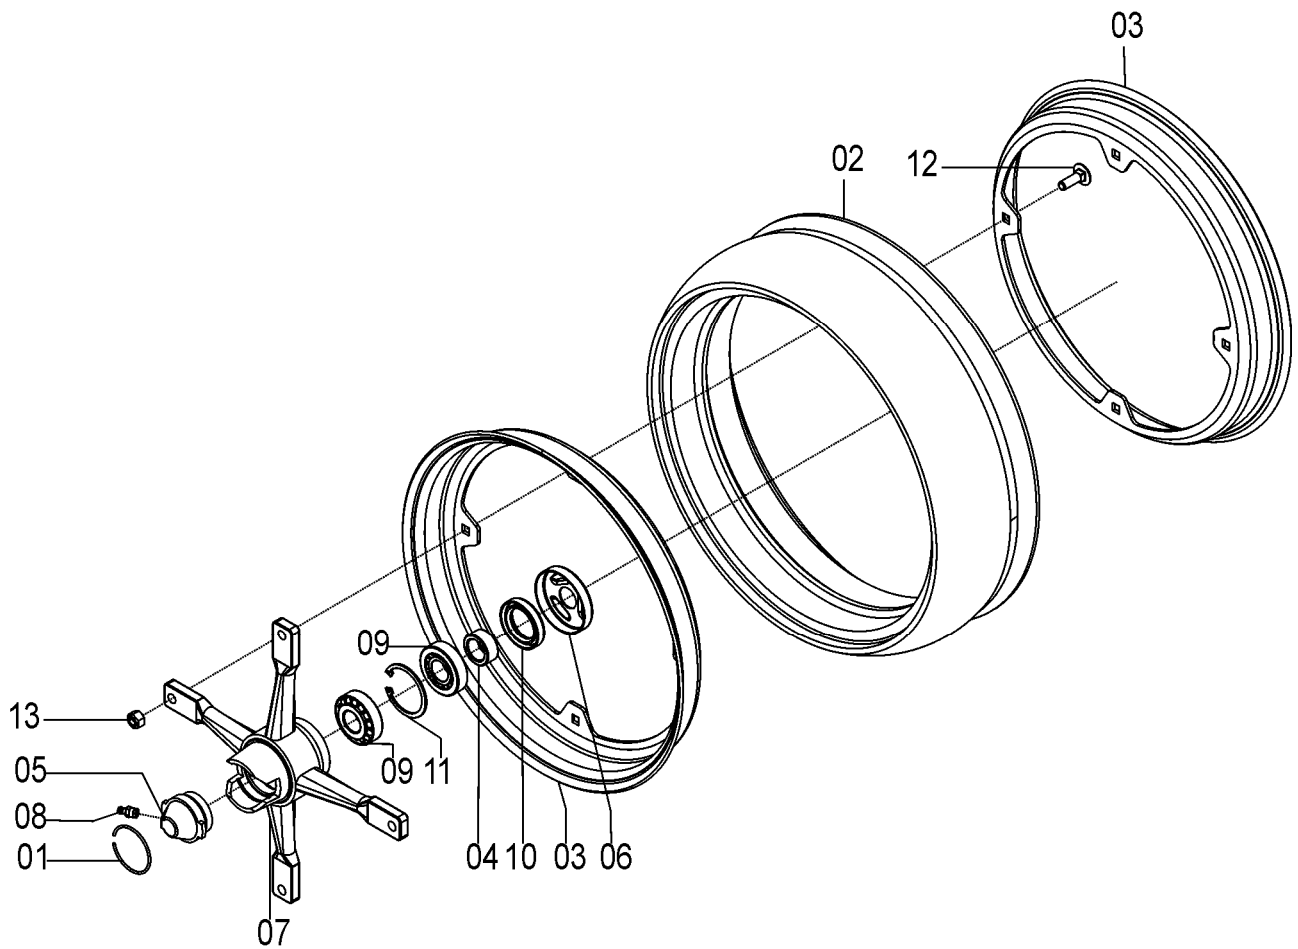

36195005 - CJ. BANDA LIMITADORA

36195005 - C.J. BANDA LIMITADORA

REF.	CÓDIGO	DENOMINAÇÃO	QT./CJ.
01	15140019	ANEL.....	1
02	28040001	BANDA COMPACTADORA 115X13	1
03	28180019	ARO	2
04	35200012	BUCHA	1
05	35200028	TAMPA.....	1
06	56020058	PROTEÇÃO.....	1
07	56020075	MANCAL RAIADO	1
08	84300818	GRAXEIRA R. 8X1. 25	1
09	88330204	ROLAMENTO DE ROLOS CÔNICOS 30204	2
10	89200131	RETENTOR SABÓ 00131 BR	1
11	90220247	ANEL ELÁSTICO P/ FURO I-47.....	1
12	816808025	PARAFUSO CAB. CIL. P.Q. (FRANCÊS) M8X25 8.8	4
13	8201070808	PORCA AUTOTRAVANTE M8 DIN 980-8 MA.....	4