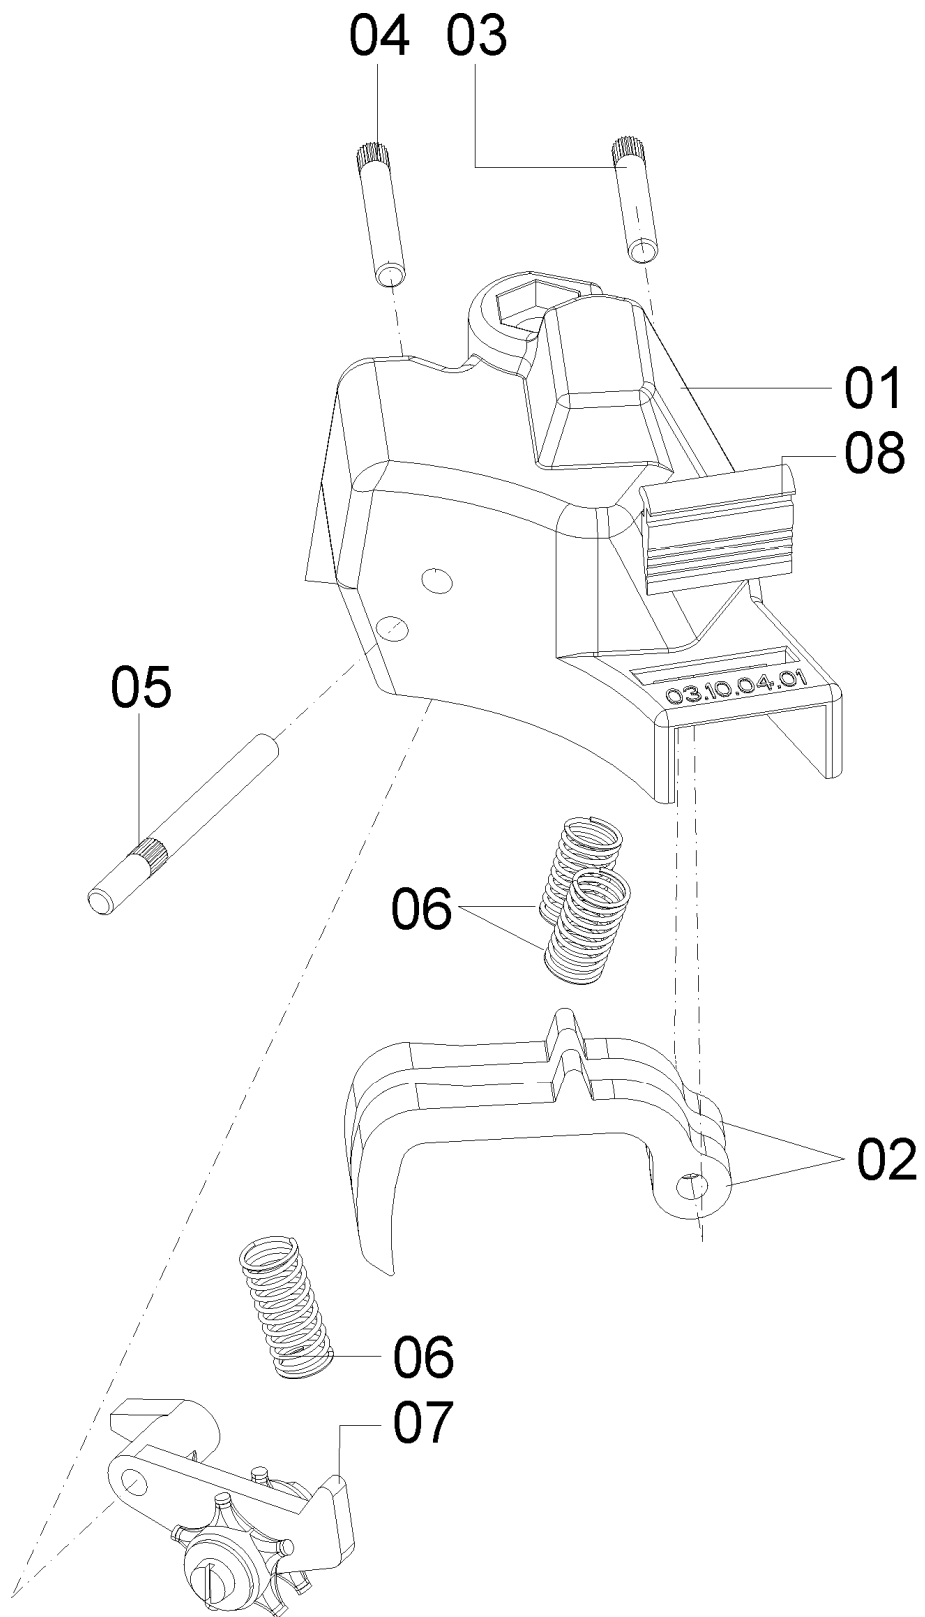

35125902- CJ. CAIXA DE DISTRIBUIÇÃO COM ROLETE DUPLO

35125902- CJ. CAIXA DE DISTRIBUIÇÃO COM ROLETE DUPLO

REF.	CÓDIGO	DENOMINAÇÃO	QT./ CJ.
01	03100401	CAIXA DISTRIBUIÇÃO DE SEMENTE	1
02	03100402	GATILHO DA SEMENTE	2
03	03100403	PINO DO GATILHO	1
04	03100404	PINO BATENTE	1
05	03100405	PINO PRINCIPAL	1
06	03100406	MOLA DO GATILHO	3
07	35126900	CJ. SUPORTE / ROLETE 5-Z LONGOS	1
08	03100410	PROTETOR	1