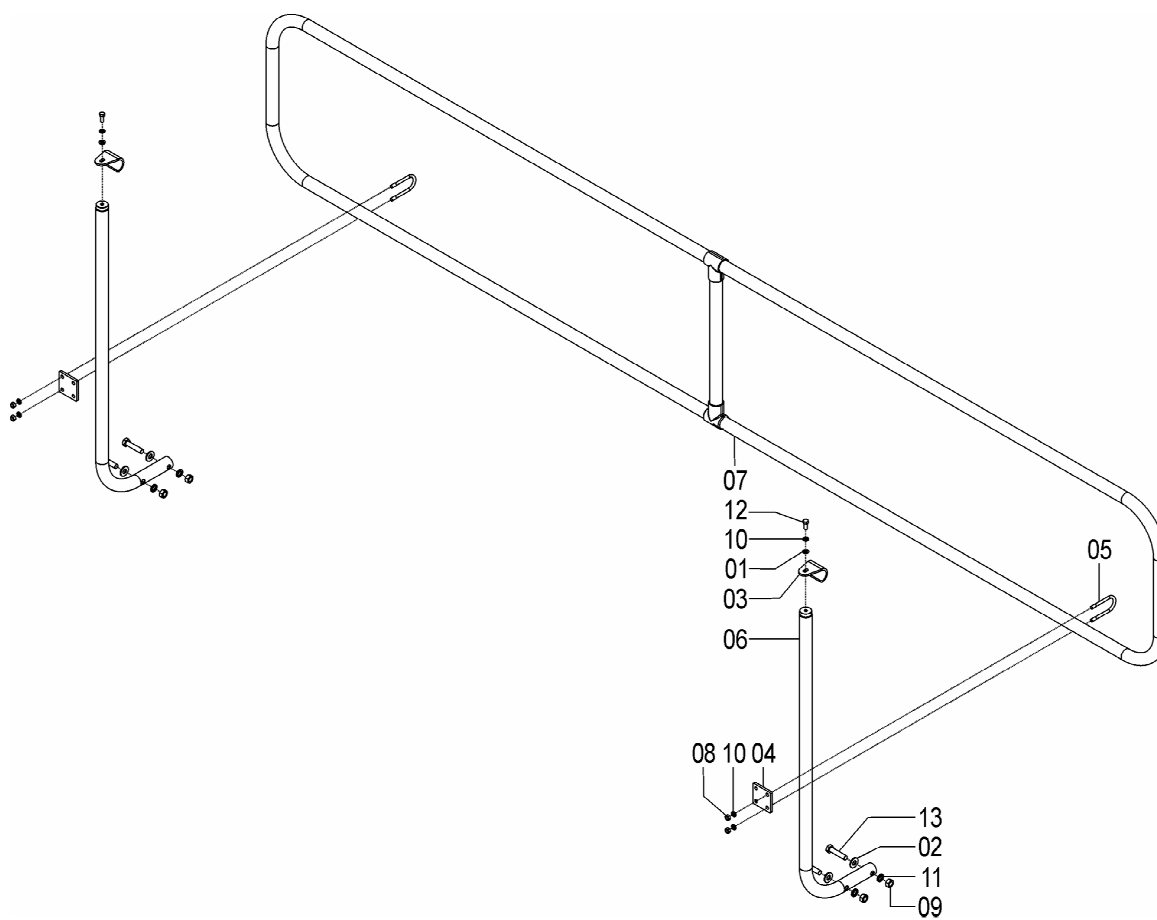

76185000 – CJ. PLATAFORMA E CORRIMÃO SOL TT 36/40

REF.	CÓDIGO	DENOMINAÇÃO	QT./CJ.
01	15070065	ARRUELA LISA.....	16
02	72655006	CJ. SANTO ANTÔNIO MAIOR SEED.....	4
03	76110001	PLATAFORMA MENOR SOL TRANS.....	4
04	76110002	PLATAFORMA MAIOR SOL TRANS.....	4
05	76110003	ENCOSTO DA PLATAFORMA.....	8
06	76115001	CJ. ESCADA PAR TRANS.....	1
07	76115100	CJ. EMENDA PLATAFORMA SOL TT.....	2
08	76185001	CJ. SANTO ANTÔNIO SOL TT 36/40.....	2
09	82000710	PORCA AUTOTR. M 10 DS.....	16
10	816810020	PARAFUSO CAB. CIL. P. Q. (FRANCÊS) M 10 X 20 8.8.....	16