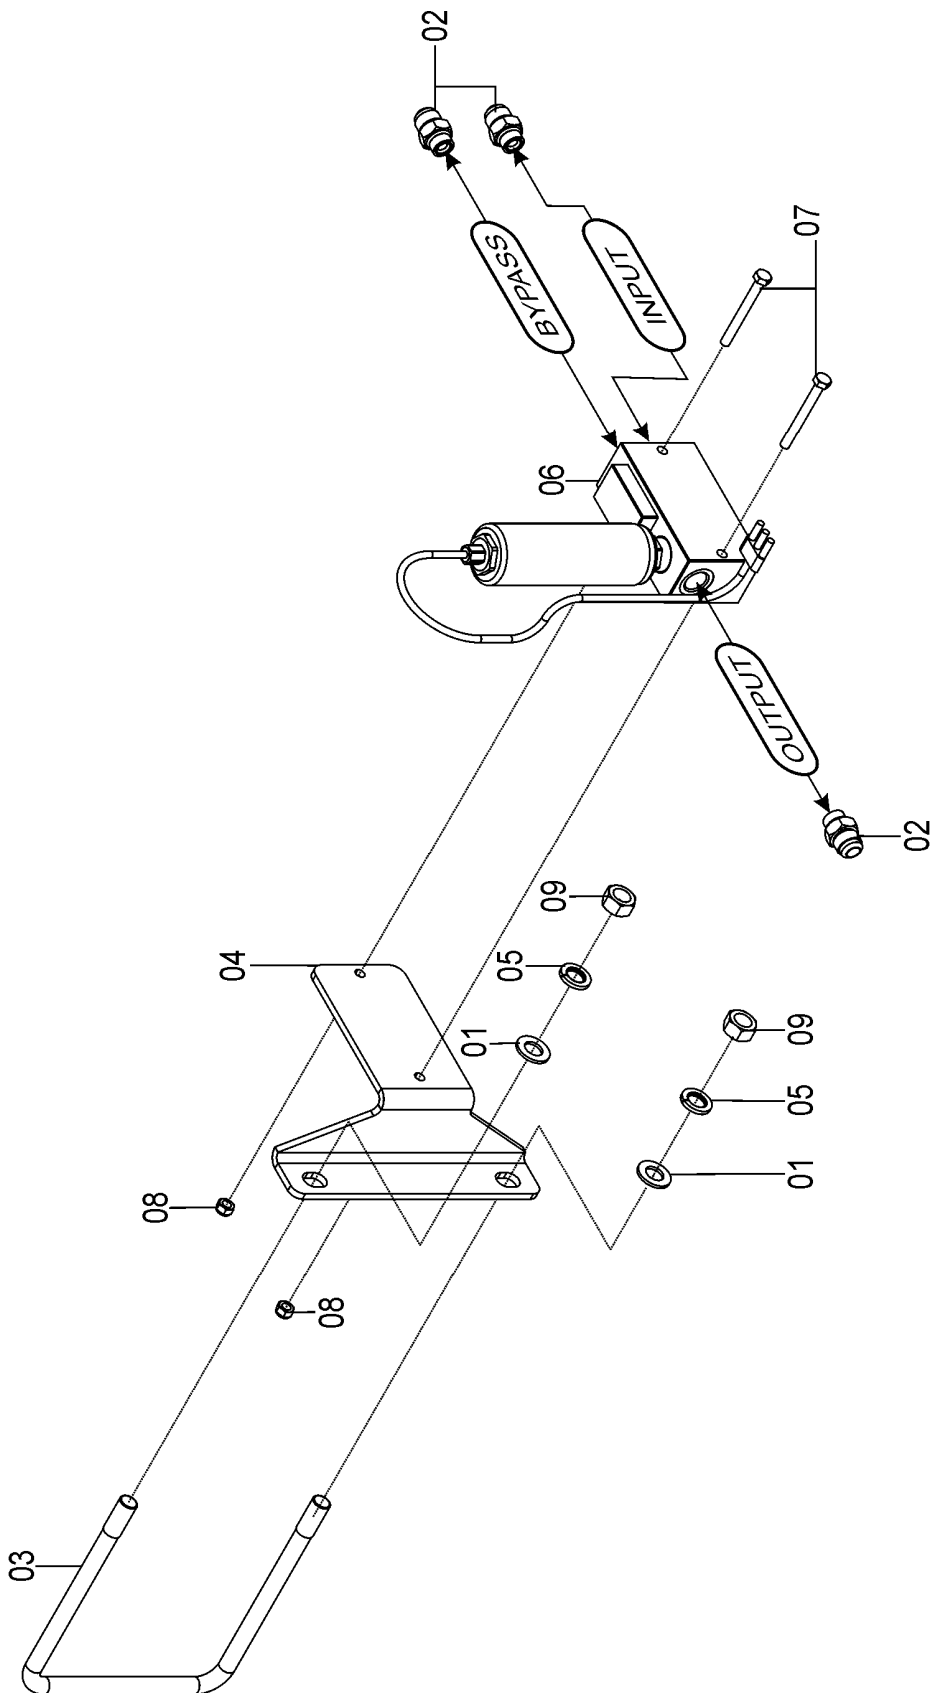

76095102 - CJ. SUPORTE VÁLVULA

76095102 - CJ. SUPORTE VÁLVULA

REF.	CÓDIGO	DENOMINAÇÃO	QT./CJ.
01	03160035	ARRUELA.....	2
02	05022264	ADAPTADOR RETO M. C/ O'RING 3/4 UNF x M 7/8 JIC	3
03	76080003	ABRAÇADEIRA	1
04	76090005	CHAPÁ SUPORTE DA VÁLVULA CONTROL. DE FLUXO	1
05	83010116	ARRUELA PRESSÃO M16	2
06	86319016	VÁLVULA CONTROLADORA DE VAZÃO	1
07	818808075	PARAFUSO CAB SEX M 8X75 8.8.....	2
08	8200070808	PORCA AUTOTR. DIN 985 MA 8-8.....	2
09	8205071608	PORCA SEXTAVADA DIN934 MA16-8	2